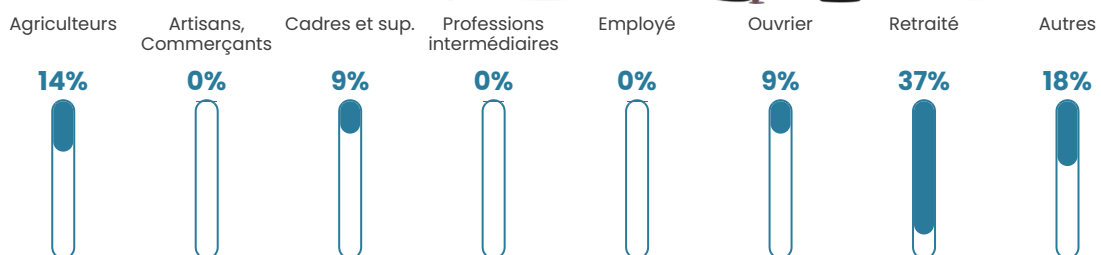

13 740 €/an

Evolution du nombre d'habitants

Sources : Institut national de la statistique et des études économiques (insee) selon Les dernières parutions officielles de 2024 portant sur les années 2020, 2021 et 2022.

Tranche d'âge

Activité professionnelle

Niveau de diplôme

Composition des ménages

Profils électoraux

Premier tour

	Jean-Luc MÉLENCHON	42.62 %
	Marine LE PEN	14.75 %
	Fabien ROUSSEL	8.20 %
	Emmanuel MACRON	8.20 %
	Anne HIDALGO	6.56 %
	Yannick JADOT	6.56 %
	Valérie PÉCRESSE	4.92 %
	Jean LASSALLE	3.28 %
	Nathalie ARTHAUD	1.64 %
	Éric ZEMMOUR	1.64 %
	Philippe POUTOU	1.64 %
	Nicolas DUPONT-AIGNAN	0.00 %