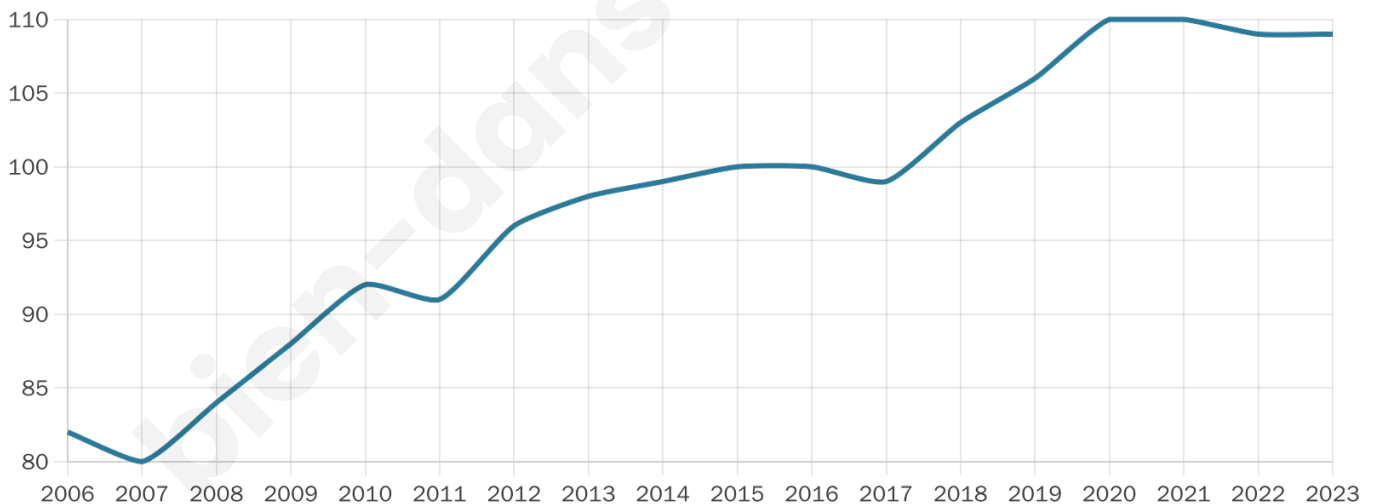

49 ans

Pop active

43.1%

Taux chômage

7.2%

Pop densité

5 h/km²

Revenu moyen

13 740 €/an

Evolution du nombre d'habitants

Sources : Institut national de la statistique et des études économiques (insee) selon Les dernières parutions officielles de 2024 portant sur les années 2020, 2021 et 2022.