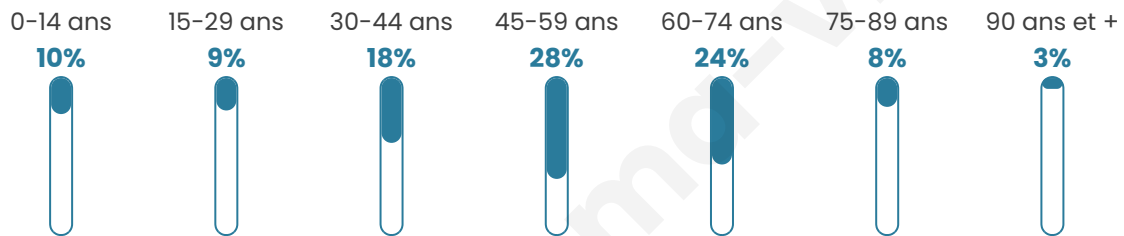

Version web

Ville de Cassagnoles

Présenté par

BIEN dans
ma **VILLE** 

Sommaire

Situation géographique	3
Statistiques sur la population	4
Evolution du nombre d'habitants	4
Tranche d'âge	5
0-14 ans	5
15-29 ans	5
30-44 ans	5
45-59 ans	5
60-74 ans	5
75-89 ans	5
90 ans et +	5
Activité professionnelle	5
Agriculteurs	5
Artisans, Commerçants	5
Cadres et sup.	5
Professions intermédiaires	5
Employé	5
Ouvrier	5
Retraité	5
Autres	5
Niveau de diplôme	6
Sans diplôme ou CEP	6
Brevet, BEPC, DNB	6
CAP-BEP ou équivalent	6
BAC ou équivalent	6
BAC+2	6
BAC+3 ou +4	6
BAC+5 ou plus	6
Composition des ménages	6
Couple sans enfant	6
Couple avec enfant(s)	6
Famille monoparentale	6
Colocation / Autre	6
Personnes seules	6
Profils électoraux	7
Premier tour	7
Sécurité	8
Evolution du nombre d'infractions	8
Pour comparer	9
Services à la population	10
Commerce	10
Éducation	10
Villes autour de Cassagnoles	12

49 ans

Pop active

43.1%

Taux chômage

7.2%

Pop densité

5 h/km²

Revenu moyen

Tranche d'âge

Activité professionnelle

Niveau de diplôme

Composition des ménages

Profils électoraux

Premier tour

	Jean-Luc MÉLENCHON	42.62 %
	Marine LE PEN	14.75 %
	Fabien ROUSSEL	8.20 %
	Emmanuel MACRON	8.20 %
	Anne HIDALGO	6.56 %
	Yannick JADOT	6.56 %
	Valérie PÉCRESSE	4.92 %
	Jean LASSALLE	3.28 %
	Nathalie ARTHAUD	1.64 %
	Éric ZEMMOUR	1.64 %
	Philippe POUTOU	1.64 %
	Nicolas DUPONT-AIGNAN	0.00 %