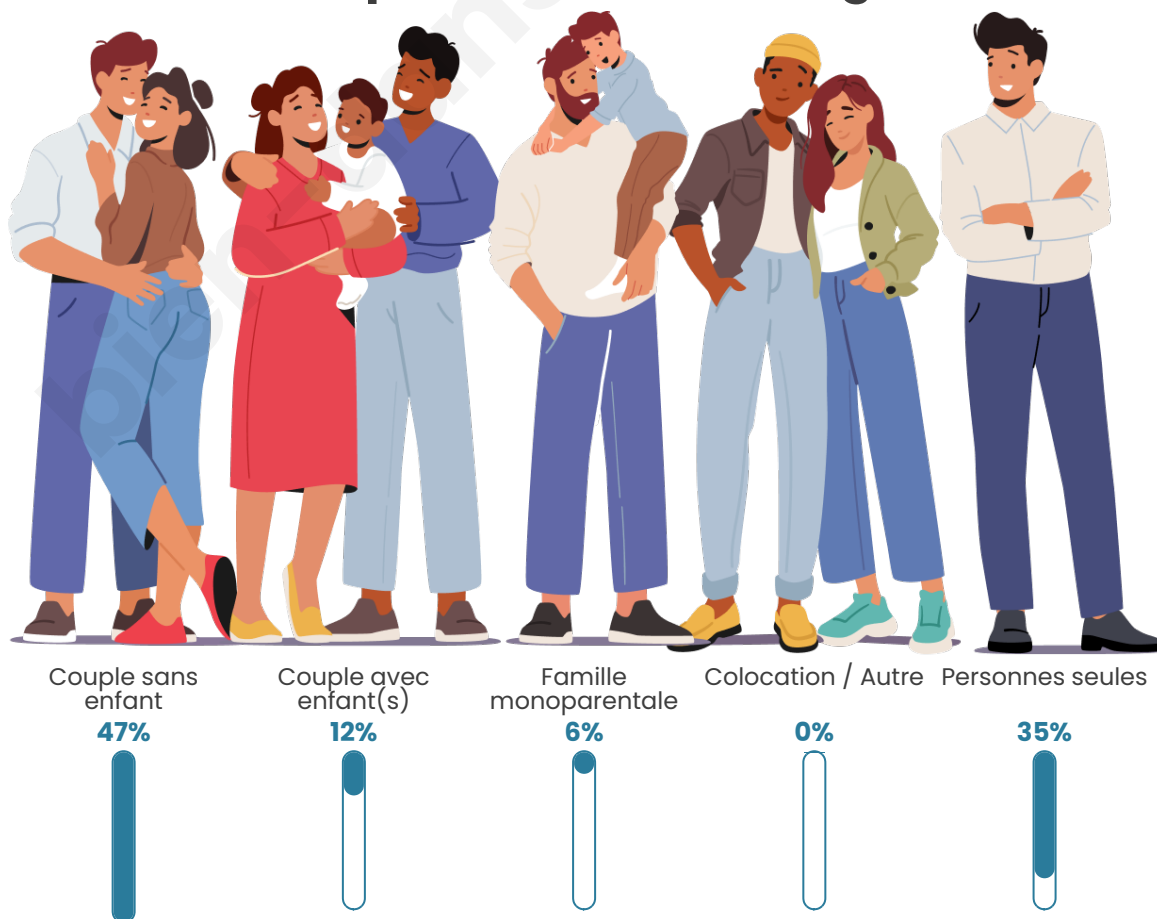

Tranche d'âge

Activité professionnelle

Niveau de diplôme

Composition des ménages

Profils électoraux

Premier tour

	Jean-Luc MÉLENCHON	42.62 %
	Marine LE PEN	14.75 %
	Fabien ROUSSEL	8.20 %
	Emmanuel MACRON	8.20 %
	Anne HIDALGO	6.56 %
	Yannick JADOT	6.56 %
	Valérie PÉCRESSE	4.92 %
	Jean LASSALLE	3.28 %
	Nathalie ARTHAUD	1.64 %
	Éric ZEMMOUR	1.64 %
	Philippe POUTOU	1.64 %
	Nicolas DUPONT-AIGNAN	0.00 %