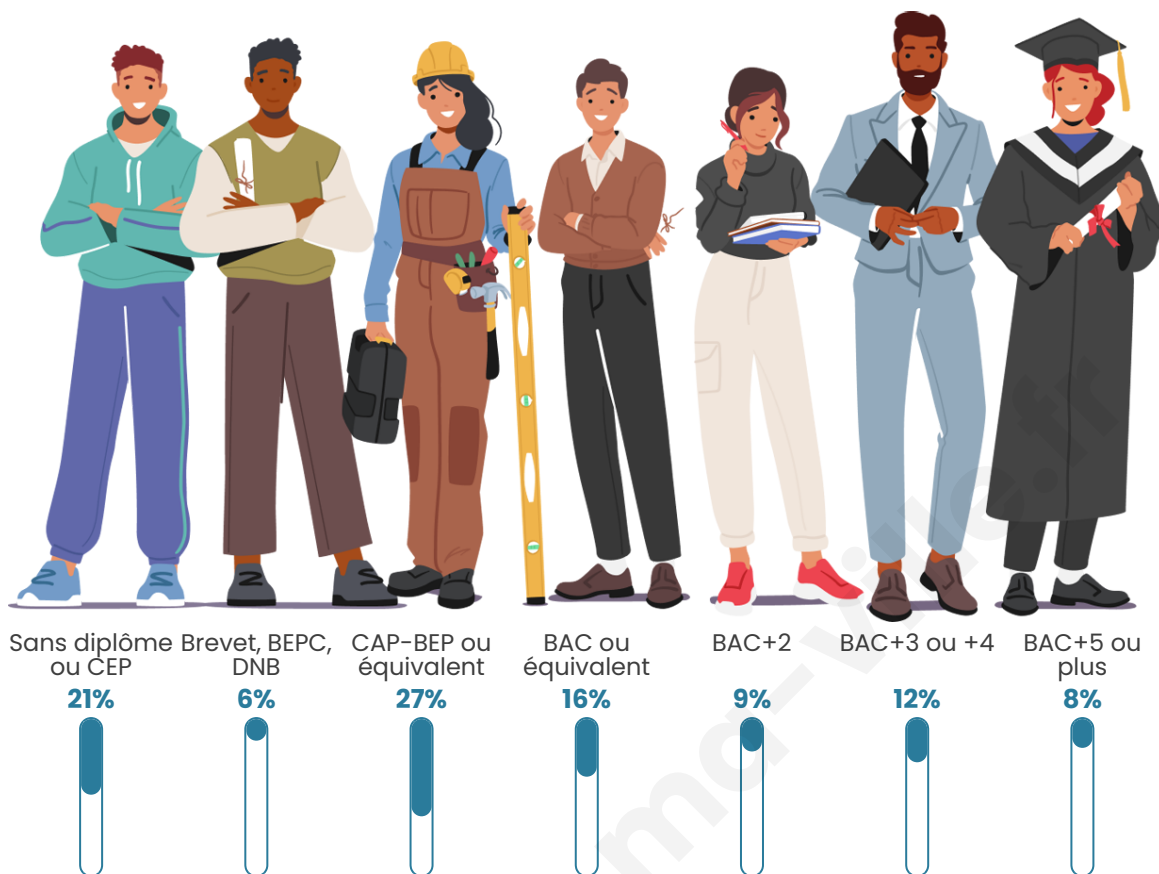

Tranche d'âge

Activité professionnelle

Niveau de diplôme

Composition des ménages

Profils électoraux

Premier tour

	Jean-Luc MÉLENCHON	42.62 %
	Marine LE PEN	14.75 %
	Fabien ROUSSEL	8.20 %
	Emmanuel MACRON	8.20 %
	Anne HIDALGO	6.56 %
	Yannick JADOT	6.56 %
	Valérie PÉCRESSE	4.92 %
	Jean LASSALLE	3.28 %
	Nathalie ARTHAUD	1.64 %
	Éric ZEMMOUR	1.64 %
	Philippe POUTOU	1.64 %
	Nicolas DUPONT-AIGNAN	0.00 %