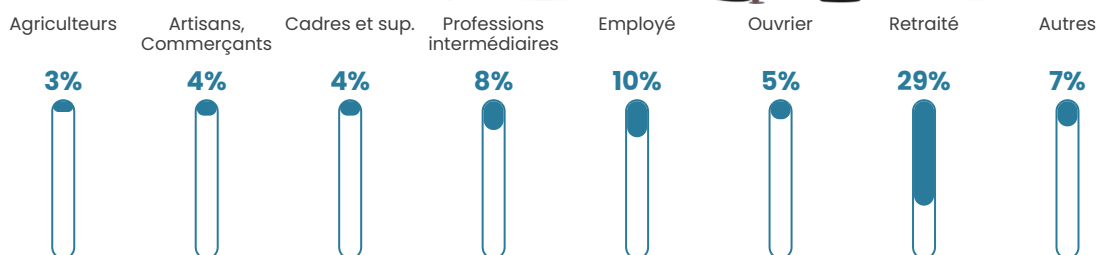

Revenu moyen

19 470 €/an

Evolution du nombre d'habitants

Sources : Institut national de la statistique et des études économiques (insee) selon Les dernières parutions officielles de 2024 portant sur les années 2020, 2021 et 2022.

Tranche d'âge

Activité professionnelle

Niveau de diplôme

Composition des ménages

Profils électoraux

Premier tour

	Emmanuel MACRON	22.76 %
	Jean-Luc MÉLENCHON	22.36 %
	Marine LE PEN	17.48 %
	Jean LASSALLE	11.79 %
	Yannick JADOT	6.10 %
	Éric ZEMMOUR	5.69 %
	Anne HIDALGO	4.88 %
	Fabien ROUSSEL	3.66 %
	Nicolas DUPONT- AIGNAN	2.03 %
	Valérie PÉCRESSE	1.63 %
	Philippe POUTOU	1.63 %
	Nathalie ARTHAUD	0.00 %