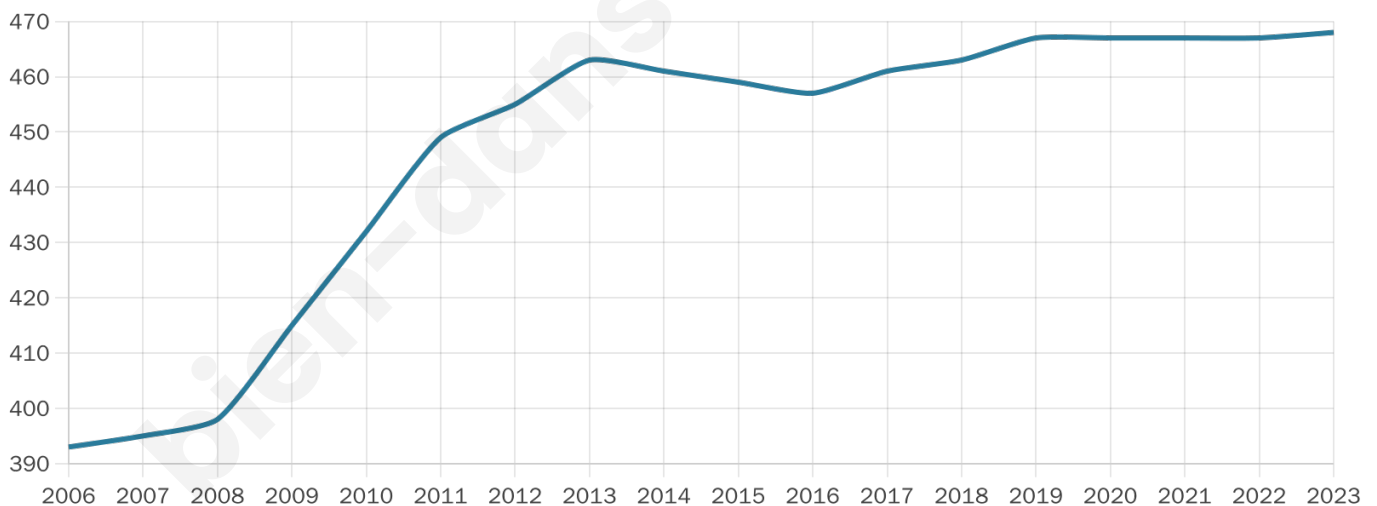

Age moyen

47 ans

Pop active

37.4%

Taux chômage

8.1%

Pop densité

19 h/km²

Revenu moyen

19 470 €/an

Evolution du nombre d'habitants

Sources : Institut national de la statistique et des études économiques (insee) selon Les dernières parutions officielles de 2024 portant sur les années 2020, 2021 et 2022.