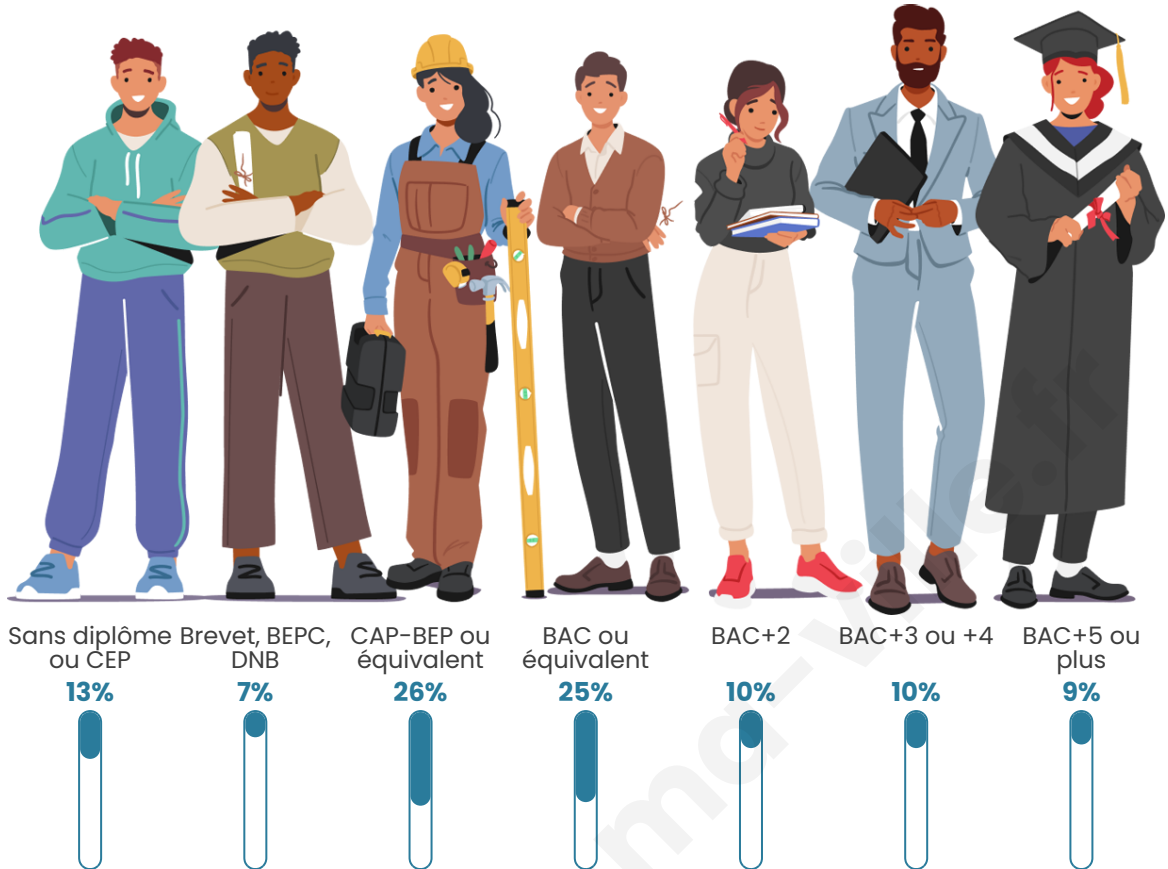

Age moyen

47 ans

Pop active

37.4%

Taux chômage

8.1%

Pop densité

19 h/km²

Tranche d'âge

Activité professionnelle

Niveau de diplôme

Composition des ménages

Profils électoraux

Premier tour

	Emmanuel MACRON	22.76 %
	Jean-Luc MÉLENCHON	22.36 %
	Marine LE PEN	17.48 %
	Jean LASSALLE	11.79 %
	Yannick JADOT	6.10 %
	Éric ZEMMOUR	5.69 %
	Anne HIDALGO	4.88 %
	Fabien ROUSSEL	3.66 %
	Nicolas DUPONT- AIGNAN	2.03 %
	Valérie PÉCRESSE	1.63 %
	Philippe POUTOU	1.63 %
	Nathalie ARTHAUD	0.00 %