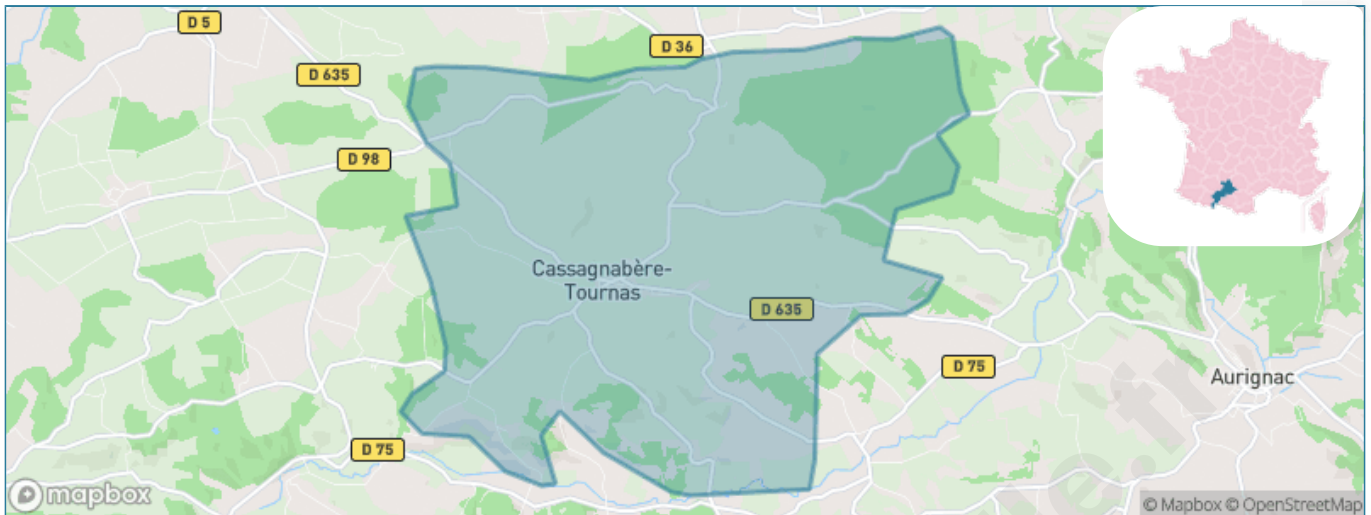

Version web

Ville de Cassagnabère- Tournas

Présenté par

BIEN dans
ma **VILLE** 

Sommaire

Situation géographique	3
Statistiques sur la population	4
Evolution du nombre d'habitants	4
Tranche d'âge	5
0-14 ans	5
15-29 ans	5
30-44 ans	5
45-59 ans	5
60-74 ans	5
75-89 ans	5
90 ans et +	5
Activité professionnelle	5
Agriculteurs	5
Artisans, Commerçants	5
Cadres et sup.	5
Professions intermédiaires	5
Employé	5
Ouvrier	5
Retraité	5
Autres	5
Niveau de diplôme	6
Sans diplôme ou CEP	6
Brevet, BEPC, DNB	6
CAP-BEP ou équivalent	6
BAC ou équivalent	6
BAC+2	6
BAC+3 ou +4	6
BAC+5 ou plus	6
Composition des ménages	6
Couple sans enfant	6
Couple avec enfant(s)	6
Famille monoparentale	6
Colocation / Autre	6
Personnes seules	6
Profils électoraux	7
Premier tour	7
Sécurité	8
Evolution du nombre d'infractions	8
Pour comparer	9
Services à la population	10
Commerce	10
Éducation	10
Villes autour de Cassagnabère-Tournas	12

Situation géographique

i Informations clés

- **Région** : Occitanie
- **Département** : Haute-Garonne
- **Code postal** : 31420
- **Superficie** : 25 km²

Statistiques sur la population

Nombre d'habitants

468