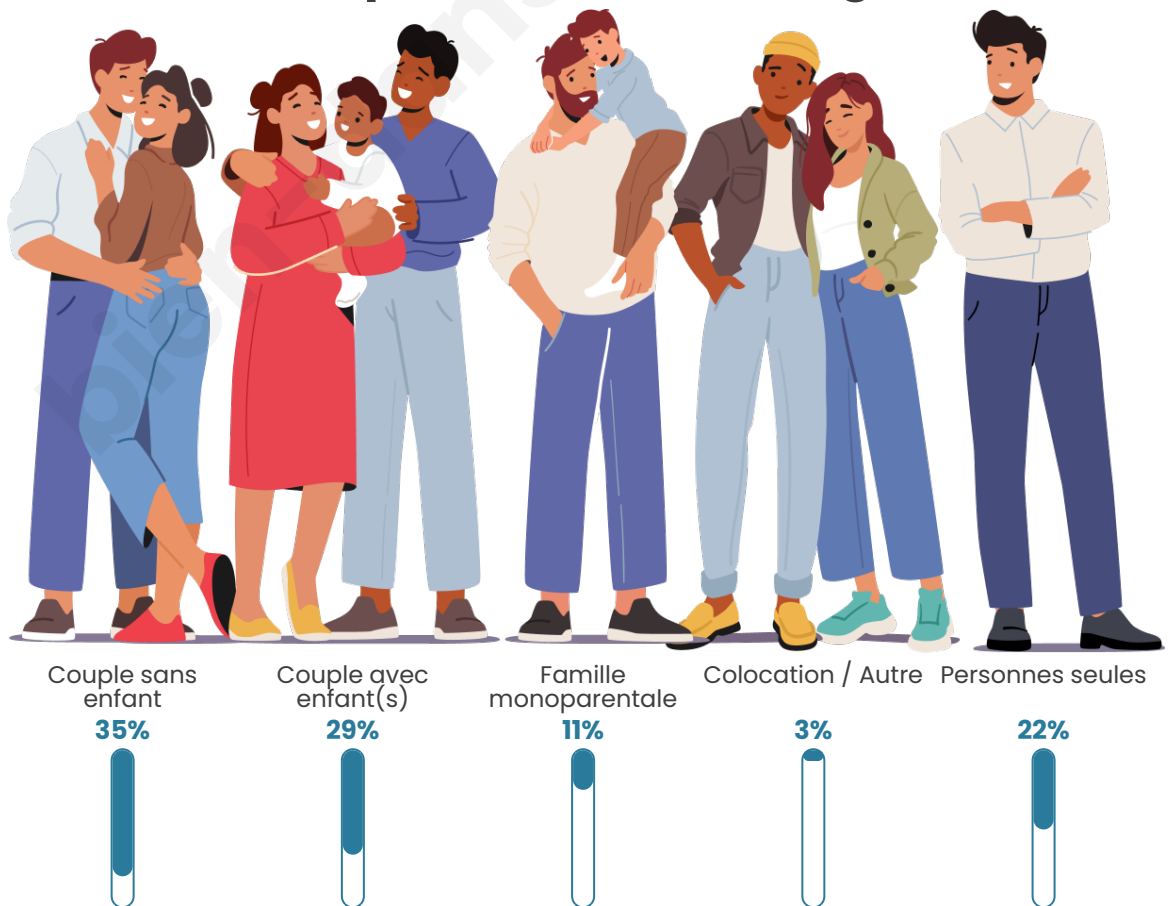

Tranche d'âge

Activité professionnelle

Niveau de diplôme

Composition des ménages

Profils électoraux

Premier tour

	Emmanuel MACRON	22.76 %
	Jean-Luc MÉLENCHON	22.36 %
	Marine LE PEN	17.48 %
	Jean LASSALLE	11.79 %
	Yannick JADOT	6.10 %
	Éric ZEMMOUR	5.69 %
	Anne HIDALGO	4.88 %
	Fabien ROUSSEL	3.66 %
	Nicolas DUPONT- AIGNAN	2.03 %
	Valérie PÉCRESSE	1.63 %
	Philippe POUTOU	1.63 %
	Nathalie ARTHAUD	0.00 %