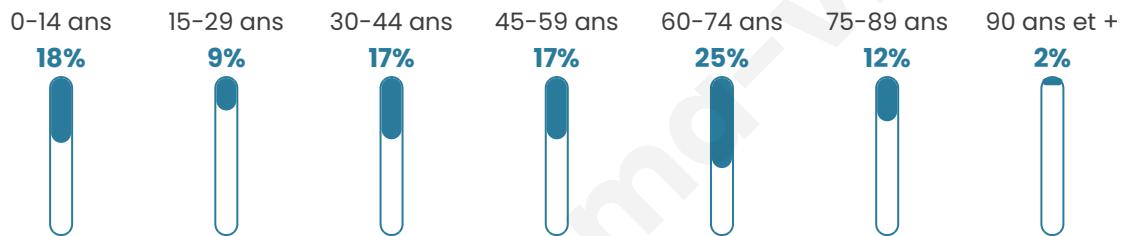

Age moyen

47 ans

Pop active

37.4%

Taux chômage

8.1%

Pop densité

19 h/km²

Revenu moyen

19 470 €/an

Evolution du nombre d'habitants

Sources : Institut national de la statistique et des études économiques (insee) selon Les dernières parutions officielles de 2024 portant sur les années 2020, 2021 et 2022.

Tranche d'âge

Activité professionnelle

Niveau de diplôme

Composition des ménages

Profils électoraux

Premier tour

	Emmanuel MACRON	22.76 %
	Jean-Luc MÉLENCHON	22.36 %
	Marine LE PEN	17.48 %
	Jean LASSALLE	11.79 %
	Yannick JADOT	6.10 %
	Éric ZEMMOUR	5.69 %
	Anne HIDALGO	4.88 %
	Fabien ROUSSEL	3.66 %
	Nicolas DUPONT- AIGNAN	2.03 %
	Valérie PÉCRESSE	1.63 %
	Philippe POUTOU	1.63 %
	Nathalie ARTHAUD	0.00 %