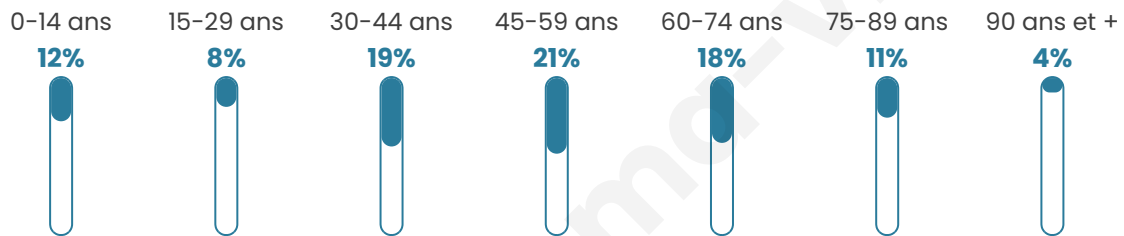

# Statistiques sur la population

Nombre d'habitants

**235**

Age moyen

**49 ans**

Pop active

**43%**

Taux chômage

**6%**

Pop densité

**16 h/km<sup>2</sup>**

Revenu moyen

**23 480 €/an**

## Evolution du nombre d'habitants

Sources : Institut national de la statistique et des études économiques (insee) selon Les dernières parutions officielles de 2024 portant sur les années 2020, 2021 et 2022.

## Tranche d'âge