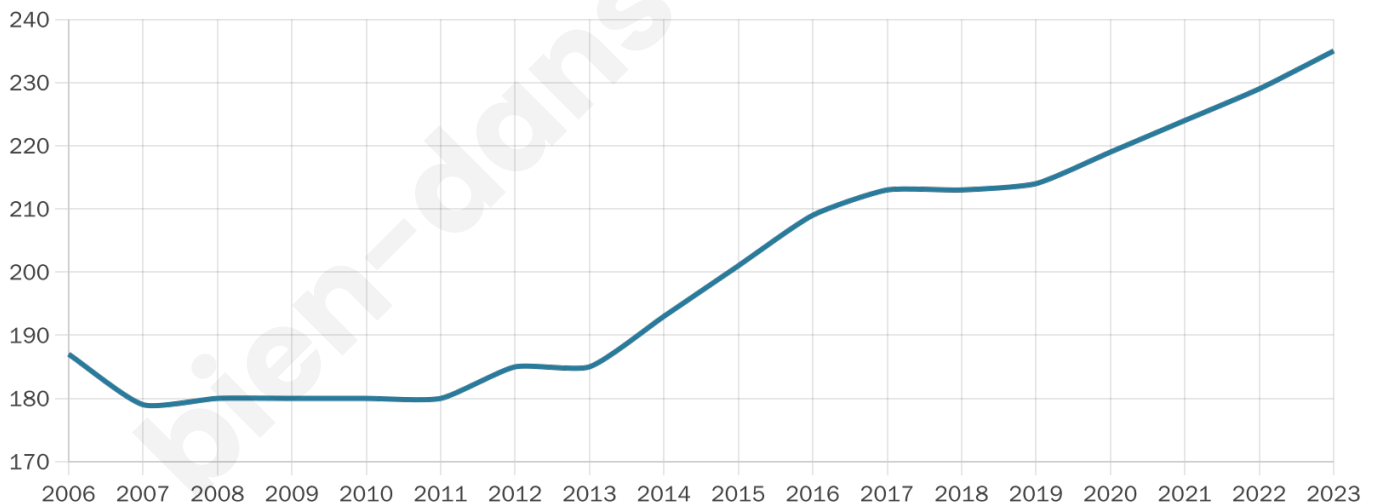

# Statistiques sur la population

Nombre d'habitants

**235**

Age moyen

**49 ans**

Pop active

**43%**

Taux chômage

**6%**

Pop densité

**16 h/km<sup>2</sup>**

Revenu moyen

**23 480 €/an**

## Evolution du nombre d'habitants

Sources : Institut national de la statistique et des études économiques (insee) selon Les dernières parutions officielles de 2024 portant sur les années 2020, 2021 et 2022.