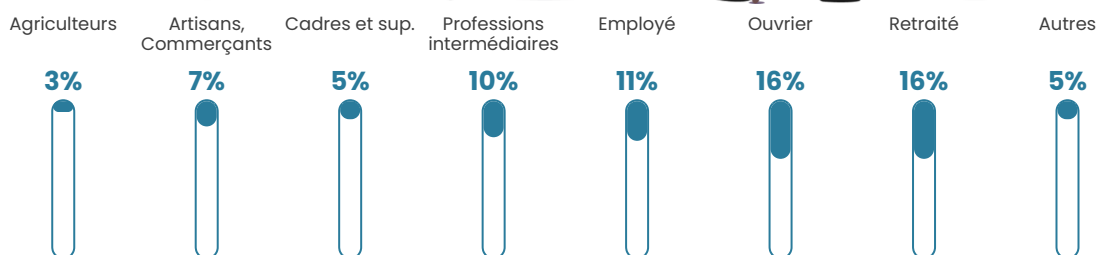

30 h/km²

Revenu moyen

20 490 €/an

Evolution du nombre d'habitants

Sources : Institut national de la statistique et des études économiques (insee) selon Les dernières parutions officielles de 2024 portant sur les années 2020, 2021 et 2022.

Tranche d'âge

Activité professionnelle

Niveau de diplôme

Composition des ménages

Profils électoraux

Premier tour

	Marine LE PEN	48.45 %
	Emmanuel MACRON	24.84 %
	Jean-Luc MÉLENCHON	14.91 %
	Valérie PÉCRESSE	3.11 %
	Nathalie ARTHAUD	2.48 %
	Éric ZEMMOUR	2.48 %
	Jean LASSALLE	1.24 %
	Yannick JADOT	1.24 %
	Fabien ROUSSEL	0.62 %
	Anne HIDALGO	0.62 %
	Philippe POUTOU	0.00 %
	Nicolas DUPONT-AIGNAN	0.00 %