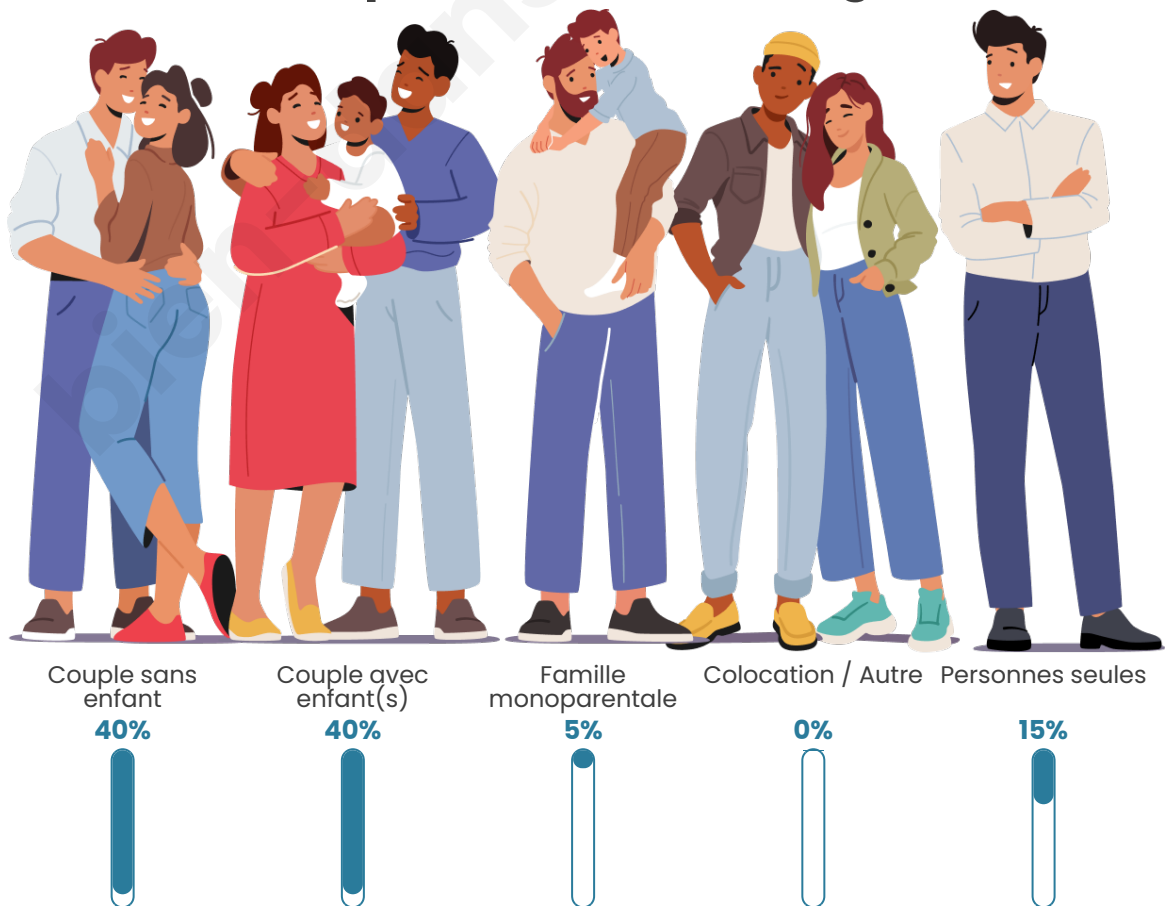

Tranche d'âge

Activité professionnelle

Niveau de diplôme

Composition des ménages

Profils électoraux

Premier tour

	Marine LE PEN	48.45 %
	Emmanuel MACRON	24.84 %
	Jean-Luc MÉLENCHON	14.91 %
	Valérie PÉCRESSE	3.11 %
	Nathalie ARTHAUD	2.48 %
	Éric ZEMMOUR	2.48 %
	Jean LASSALLE	1.24 %
	Yannick JADOT	1.24 %
	Fabien ROUSSEL	0.62 %
	Anne HIDALGO	0.62 %
	Philippe POUTOU	0.00 %
	Nicolas DUPONT-AIGNAN	0.00 %