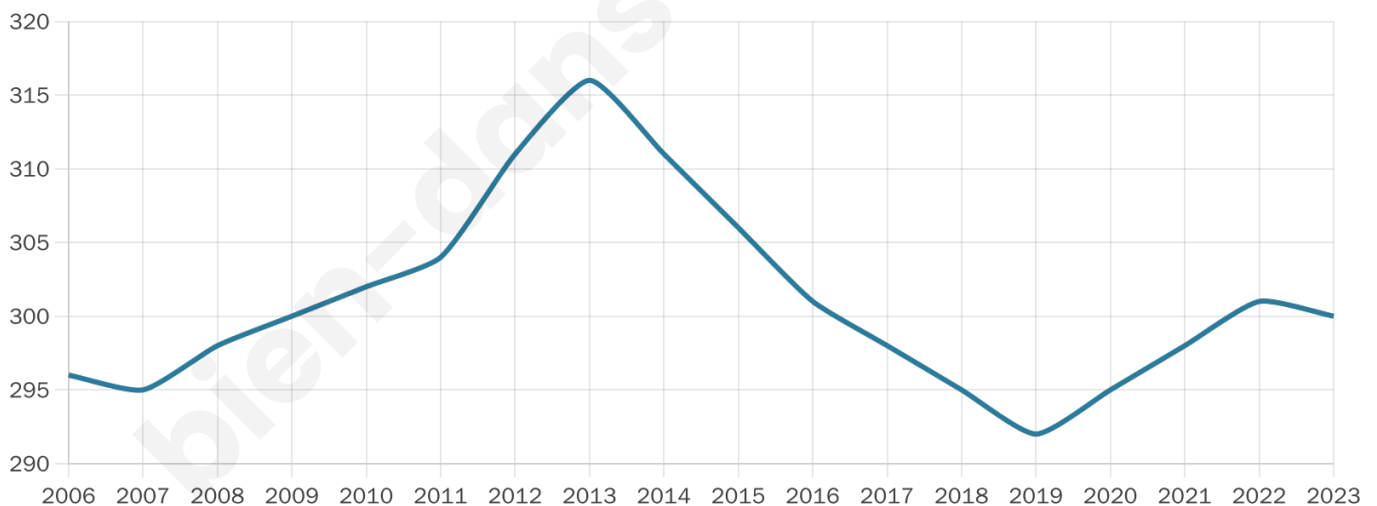

300

Age moyen

41 ans

Pop active

53.7%

Taux chômage

6.4%

Pop densité

30 h/km²

Revenu moyen

20 490 €/an

Evolution du nombre d'habitants

Sources : Institut national de la statistique et des études économiques (insee) selon Les dernières parutions officielles de 2024 portant sur les années 2020, 2021 et 2022.