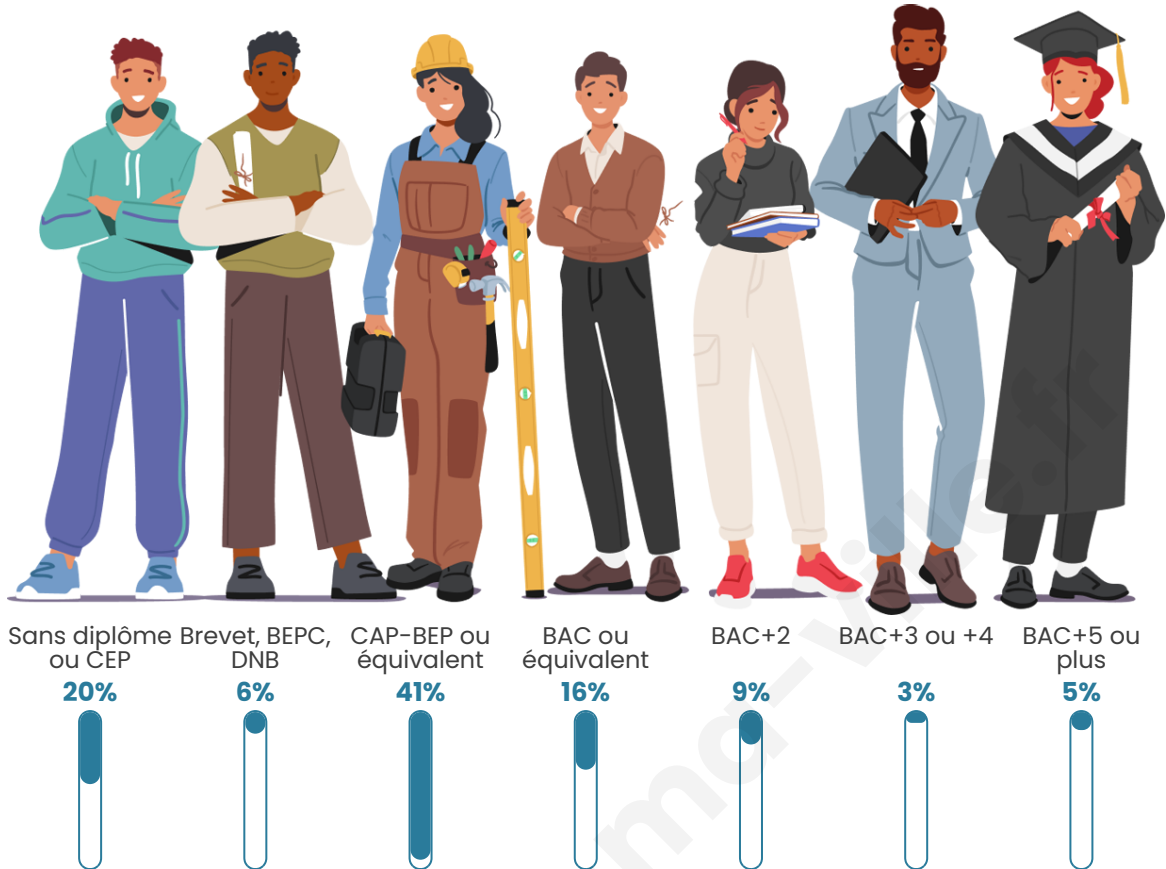

300

Age moyen

41 ans

Pop active

53.7%

Taux chômage

6.4%

Pop densité

Tranche d'âge

Activité professionnelle

Niveau de diplôme

Composition des ménages

Profils électoraux

Premier tour

	Marine LE PEN	48.45 %
	Emmanuel MACRON	24.84 %
	Jean-Luc MÉLENCHON	14.91 %
	Valérie PÉCRESSE	3.11 %
	Nathalie ARTHAUD	2.48 %
	Éric ZEMMOUR	2.48 %
	Jean LASSALLE	1.24 %
	Yannick JADOT	1.24 %
	Fabien ROUSSEL	0.62 %
	Anne HIDALGO	0.62 %
	Philippe POUTOU	0.00 %
	Nicolas DUPONT-AIGNAN	0.00 %