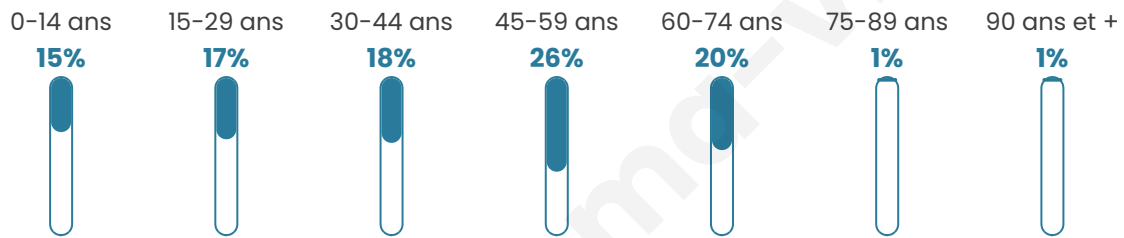

300

Age moyen

41 ans

Pop active

53.7%

Taux chômage

6.4%

Pop densité

30 h/km²

Revenu moyen

20 490 €/an

Evolution du nombre d'habitants

Sources : Institut national de la statistique et des études économiques (insee) selon Les dernières parutions officielles de 2024 portant sur les années 2020, 2021 et 2022.

Tranche d'âge

Activité professionnelle

Niveau de diplôme

Composition des ménages

Profils électoraux

Premier tour

	Marine LE PEN	48.45 %
	Emmanuel MACRON	24.84 %
	Jean-Luc MÉLENCHON	14.91 %
	Valérie PÉCRESSE	3.11 %
	Nathalie ARTHAUD	2.48 %
	Éric ZEMMOUR	2.48 %
	Jean LASSALLE	1.24 %
	Yannick JADOT	1.24 %
	Fabien ROUSSEL	0.62 %
	Anne HIDALGO	0.62 %
	Philippe POUTOU	0.00 %
	Nicolas DUPONT-AIGNAN	0.00 %

228 inscrits

Participation : 70.61%
Votes blancs : 0.00%
Votes nuls : 0.00%

Second tour

	Emmanuel MACRON	32,28 %
	Marine LE PEN	67,72 %

228 inscrits

Participation : 71.93%
Votes blancs : 3.66%
Votes nuls : 0%