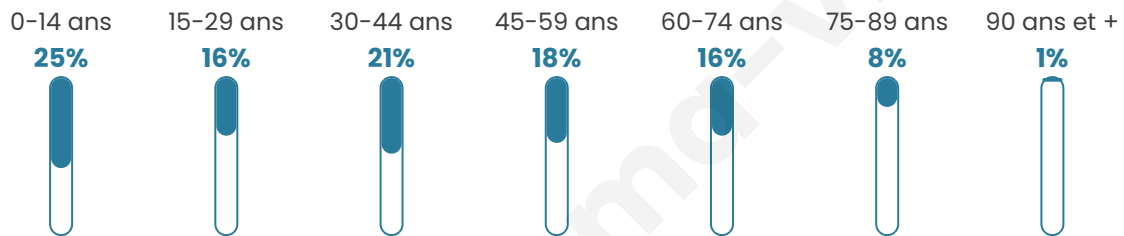

# Statistiques sur la population

Nombre d'habitants

**1 209**

Age moyen

**39 ans**

Pop active

**44.9%**

Taux chômage

**9.8%**

Pop densité

**47 h/km<sup>2</sup>**

Revenu moyen

**21 380 €/an**

## Evolution du nombre d'habitants

Sources : Institut national de la statistique et des études économiques (insee) selon Les dernières parutions officielles de 2024 portant sur les années 2020, 2021 et 2022.

## Tranche d'âge