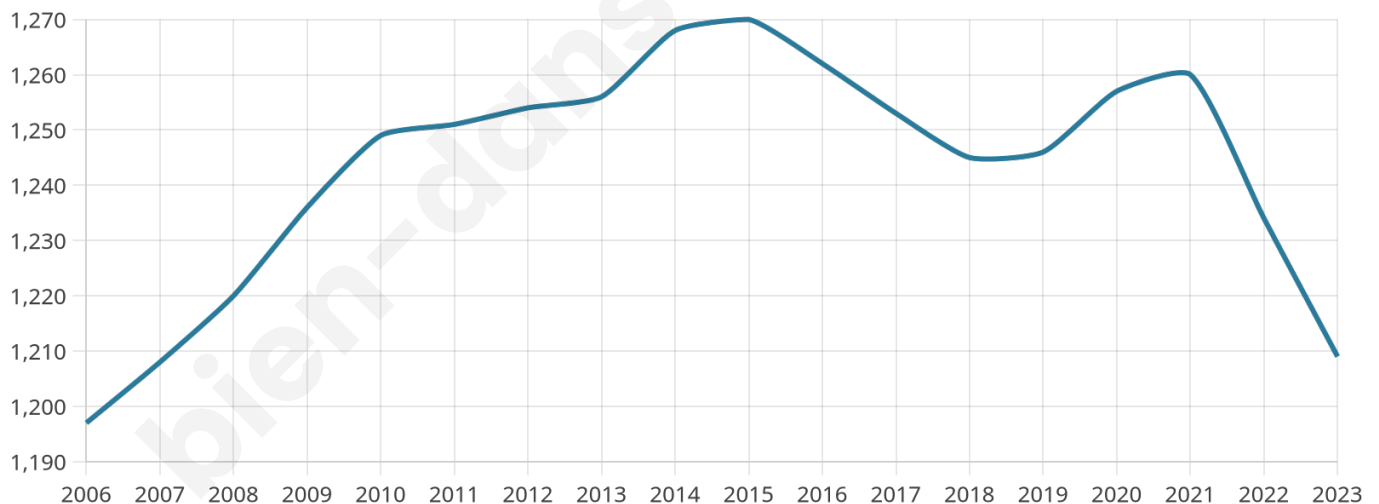

# Statistiques sur la population

Nombre d'habitants

**1 209**

Age moyen

**39 ans**

Pop active

**44.9%**

Taux chômage

**9.8%**

Pop densité

**47 h/km<sup>2</sup>**

Revenu moyen

**21 380 €/an**

## Evolution du nombre d'habitants

Sources : Institut national de la statistique et des études économiques (insee) selon Les dernières parutions officielles de 2024 portant sur les années 2020, 2021 et 2022.