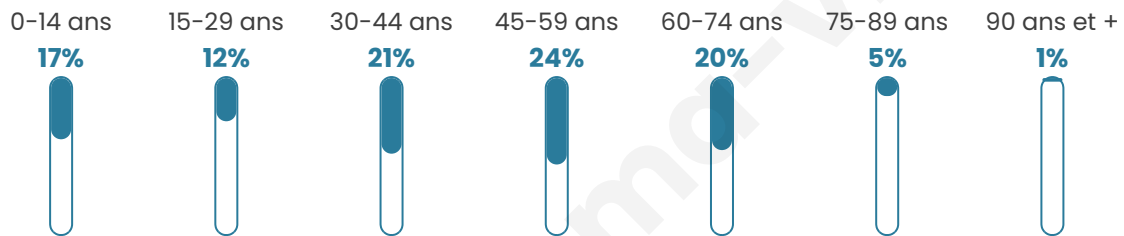

# Statistiques sur la population

Nombre d'habitants

**768**

Age moyen

**42 ans**

Pop active

**51.7%**

Taux chômage

**8.3%**

Pop densité

**70 h/km<sup>2</sup>**

Revenu moyen

**24 230 €/an**

## Evolution du nombre d'habitants

Sources : Institut national de la statistique et des études économiques (insee) selon Les dernières parutions officielles de 2024 portant sur les années 2020, 2021 et 2022.

## Tranche d'âge