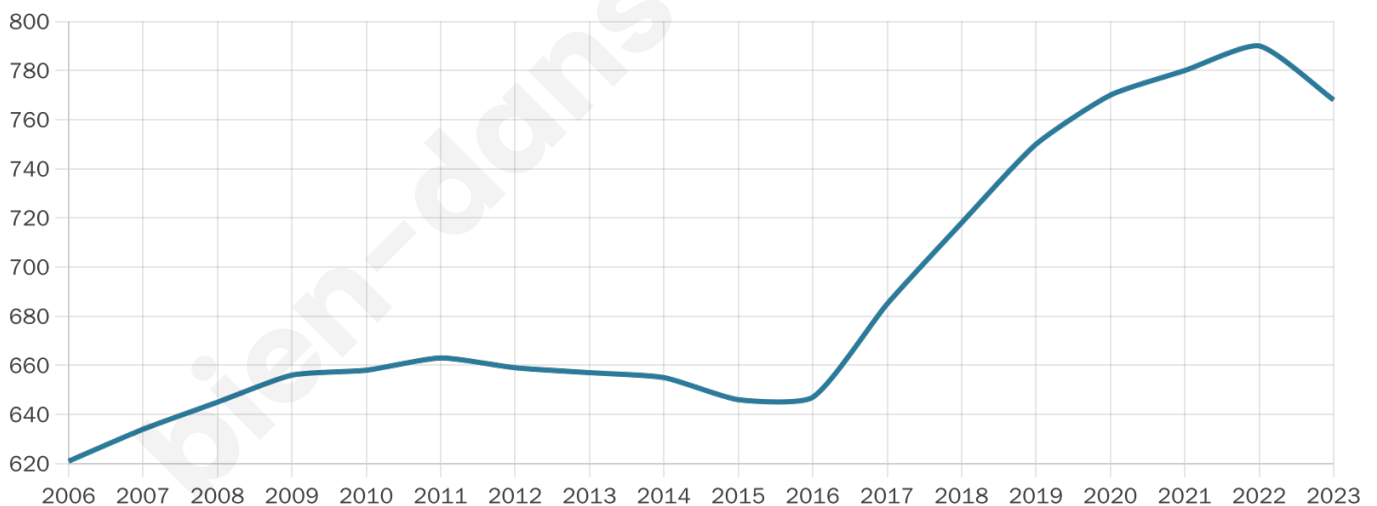

# Statistiques sur la population

Nombre d'habitants

**768**

Age moyen

**42 ans**

Pop active

**51.7%**

Taux chômage

**8.3%**

Pop densité

**70 h/km<sup>2</sup>**

Revenu moyen

**24 230 €/an**

## Evolution du nombre d'habitants

Sources : Institut national de la statistique et des études économiques (insee) selon Les dernières parutions officielles de 2024 portant sur les années 2020, 2021 et 2022.