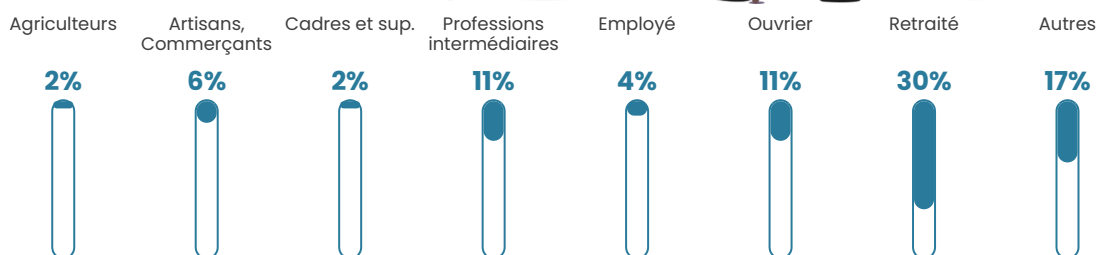

39 h/km²

Revenu moyen

21 170 €/an

Evolution du nombre d'habitants

Sources : Institut national de la statistique et des études économiques (insee) selon Les dernières parutions officielles de 2024 portant sur les années 2020, 2021 et 2022.

Tranche d'âge

Activité professionnelle

Niveau de diplôme

Composition des ménages

Profils électoraux

Premier tour

	Marine LE PEN	27.64 %
	Emmanuel MACRON	22.76 %
	Jean LASSALLE	14.63 %
	Jean-Luc MÉLENCHON	13.82 %
	Éric ZEMMOUR	7.32 %
	Valérie PÉCRESSE	4.88 %
	Fabien ROUSSEL	3.25 %
	Anne HIDALGO	2.44 %
	Nicolas DUPONT-AIGNAN	2.44 %
	Philippe POUTOU	0.81 %
	Nathalie ARTHAUD	0.00 %
	Yannick JADOT	0.00 %