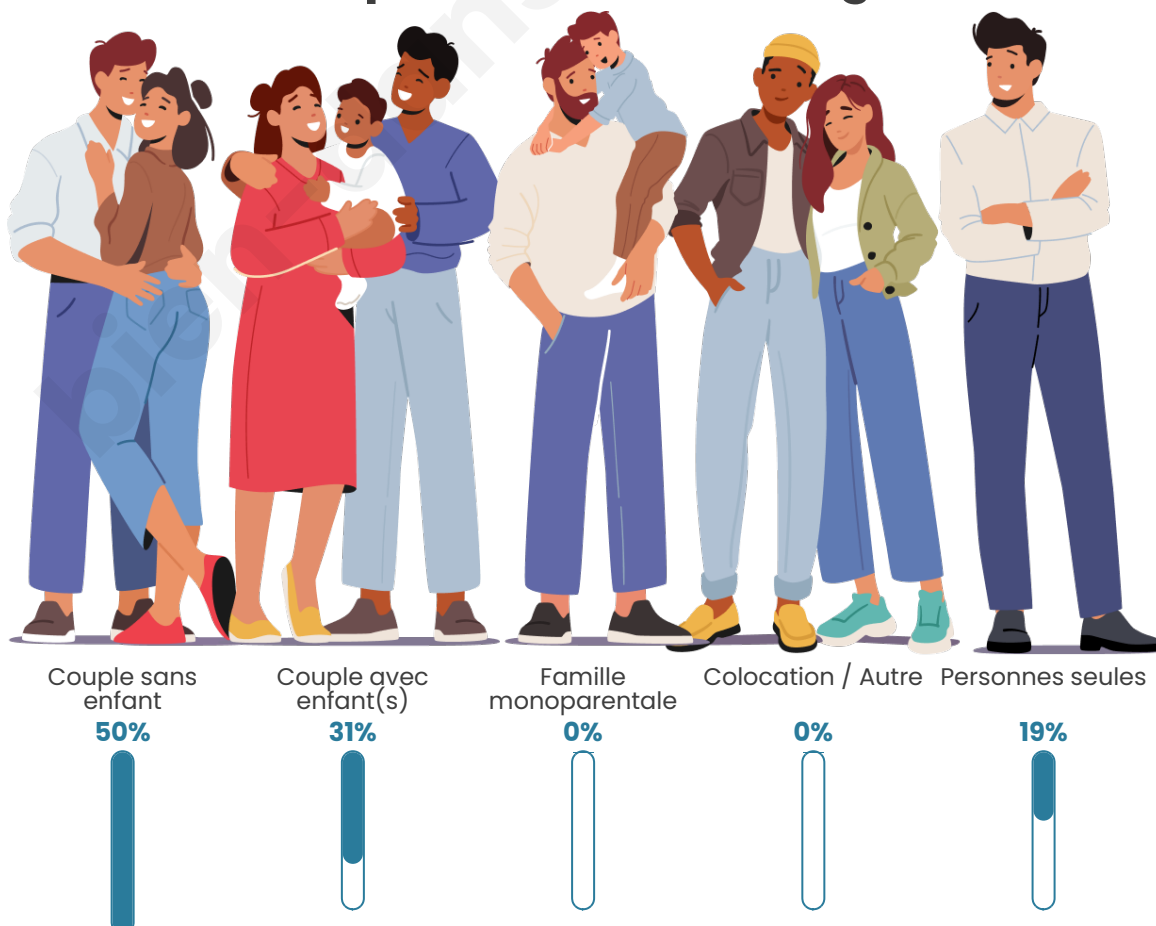

Tranche d'âge

Activité professionnelle

Niveau de diplôme

Composition des ménages

Profils électoraux

Premier tour

	Marine LE PEN	27.64 %
	Emmanuel MACRON	22.76 %
	Jean LASSALLE	14.63 %
	Jean-Luc MÉLENCHON	13.82 %
	Éric ZEMMOUR	7.32 %
	Valérie PÉCRESSE	4.88 %
	Fabien ROUSSEL	3.25 %
	Anne HIDALGO	2.44 %
	Nicolas DUPONT-AIGNAN	2.44 %
	Philippe POUTOU	0.81 %
	Nathalie ARTHAUD	0.00 %
	Yannick JADOT	0.00 %