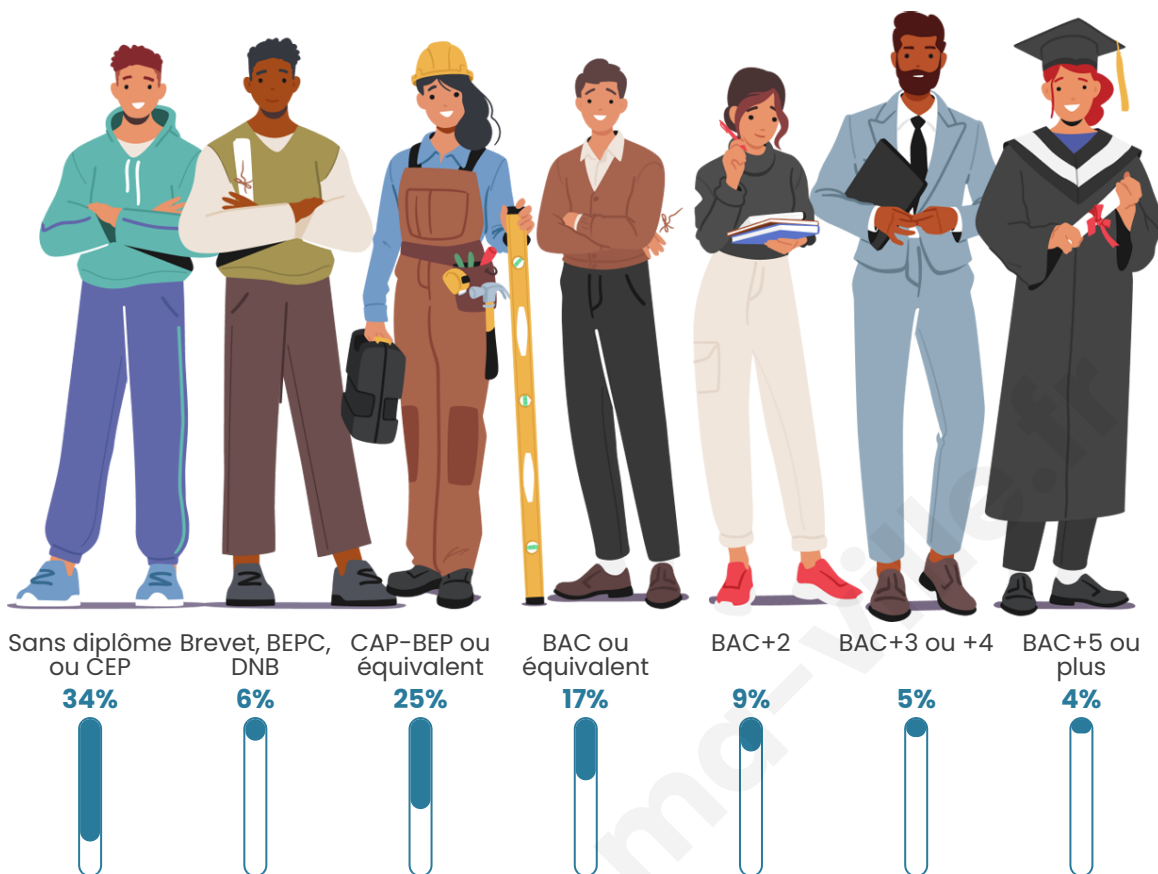

Tranche d'âge

Activité professionnelle

Niveau de diplôme

Composition des ménages

Profils électoraux

Premier tour

	Marine LE PEN	27.64 %
	Emmanuel MACRON	22.76 %
	Jean LASSALLE	14.63 %
	Jean-Luc MÉLENCHON	13.82 %
	Éric ZEMMOUR	7.32 %
	Valérie PÉCRESSE	4.88 %
	Fabien ROUSSEL	3.25 %
	Anne HIDALGO	2.44 %
	Nicolas DUPONT-AIGNAN	2.44 %
	Philippe POUTOU	0.81 %
	Nathalie ARTHAUD	0.00 %
	Yannick JADOT	0.00 %