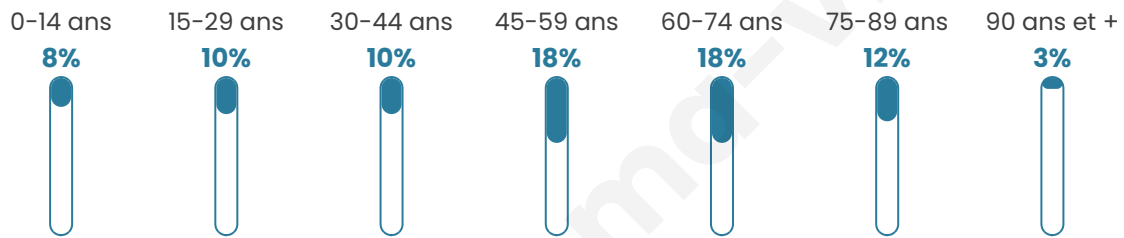

231

Age moyen

51 ans

Pop active

33.3%

Taux chômage

10.1%

Pop densité

39 h/km²

Revenu moyen

21 170 €/an

Evolution du nombre d'habitants

Sources : Institut national de la statistique et des études économiques (insee) selon Les dernières parutions officielles de 2024 portant sur les années 2020, 2021 et 2022.

Tranche d'âge

Activité professionnelle

Niveau de diplôme

Composition des ménages

Profils électoraux

Premier tour

	Marine LE PEN	27.64 %
	Emmanuel MACRON	22.76 %
	Jean LASSALLE	14.63 %
	Jean-Luc MÉLENCHON	13.82 %
	Éric ZEMMOUR	7.32 %
	Valérie PÉCRESSE	4.88 %
	Fabien ROUSSEL	3.25 %
	Anne HIDALGO	2.44 %
	Nicolas DUPONT-AIGNAN	2.44 %
	Philippe POUTOU	0.81 %
	Nathalie ARTHAUD	0.00 %
	Yannick JADOT	0.00 %

162 inscrits

Participation : 76.54%

Votes blancs : 0.81%

Votes nuls : 0.00%

Second tour

	Emmanuel MACRON	47,83 %
	Marine LE PEN	52,17 %

162 inscrits

Participation : 81.48%