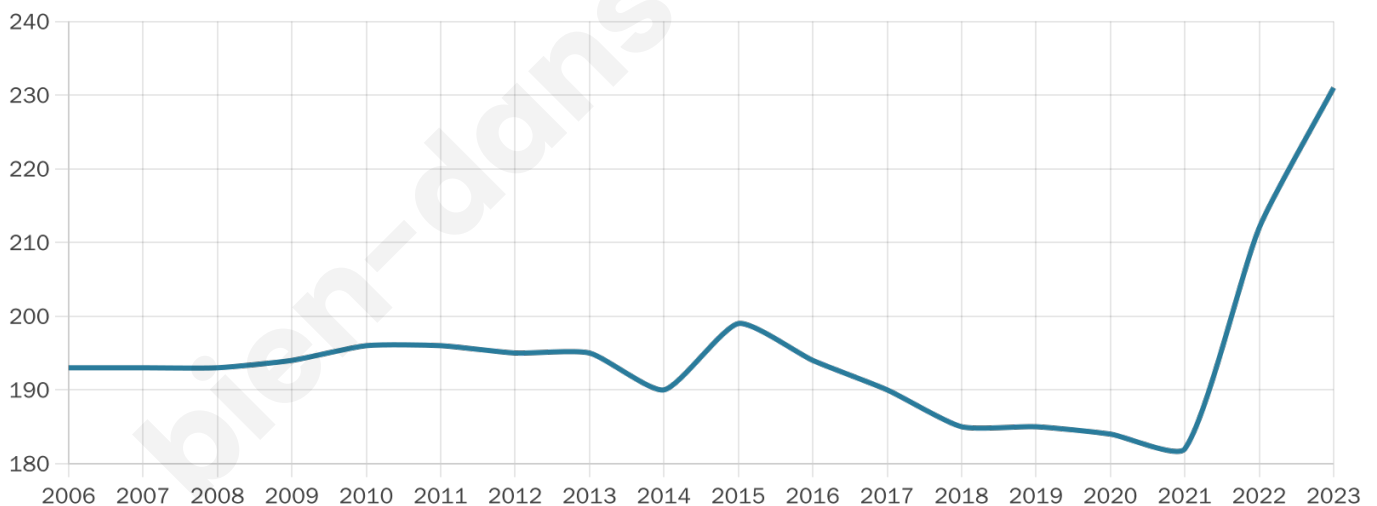

231

Age moyen

51 ans

Pop active

33.3%

Taux chômage

10.1%

Pop densité

39 h/km²

Revenu moyen

21 170 €/an

Evolution du nombre d'habitants

Sources : Institut national de la statistique et des études économiques (insee) selon Les dernières parutions officielles de 2024 portant sur les années 2020, 2021 et 2022.