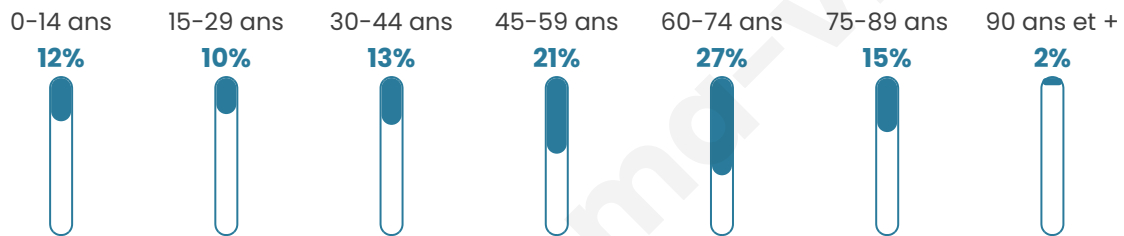

# Statistiques sur la population

Nombre d'habitants

**5 702**

Age moyen

**51 ans**

Pop active

**38.6%**

Taux chômage

**6.9%**

Pop densité

**570 h/km<sup>2</sup>**

Revenu moyen

**32 780 €/an**

## Evolution du nombre d'habitants

Sources : Institut national de la statistique et des études économiques (insee) selon Les dernières parutions officielles de 2024 portant sur les années 2020, 2021 et 2022.

## Tranche d'âge