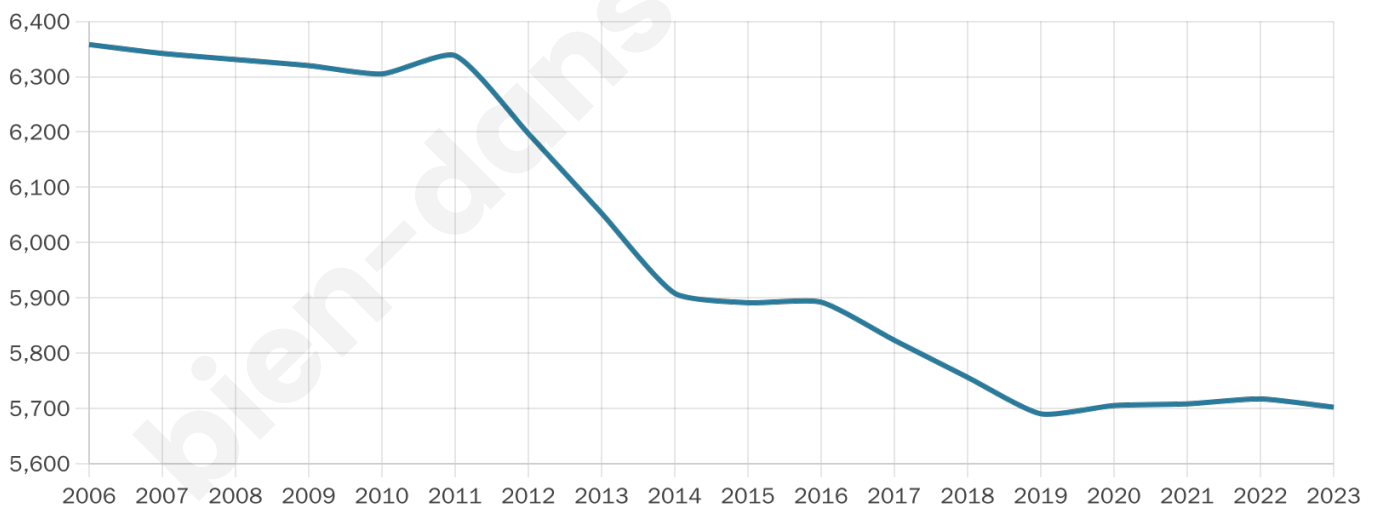

# Statistiques sur la population

Nombre d'habitants

**5 702**

Age moyen

**51 ans**

Pop active

**38.6%**

Taux chômage

**6.9%**

Pop densité

**570 h/km<sup>2</sup>**

Revenu moyen

**32 780 €/an**

## Evolution du nombre d'habitants

Sources : Institut national de la statistique et des études économiques (insee) selon Les dernières parutions officielles de 2024 portant sur les années 2020, 2021 et 2022.