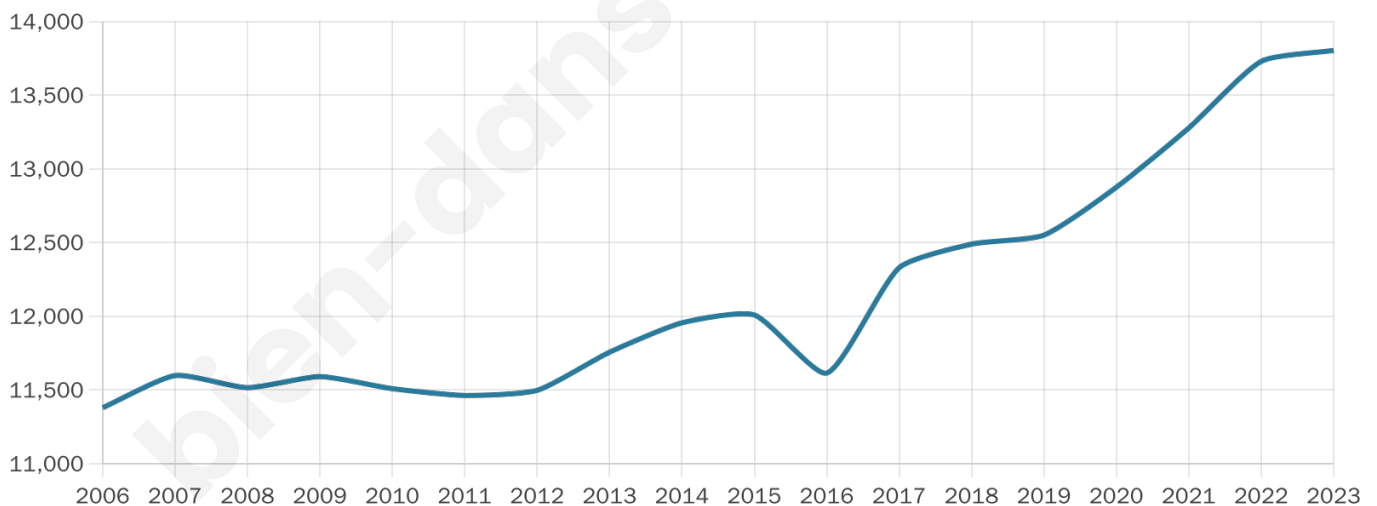

# Statistiques sur la population

Nombre d'habitants

**13 803**

Age moyen

**39 ans**

Pop active

**46.1%**

Taux chômage

**9%**

Pop densité

**920 h/km<sup>2</sup>**

Revenu moyen

**23 480 €/an**

## Evolution du nombre d'habitants

Sources : Institut national de la statistique et des études économiques (insee) selon Les dernières parutions officielles de 2024 portant sur les années 2020, 2021 et 2022.