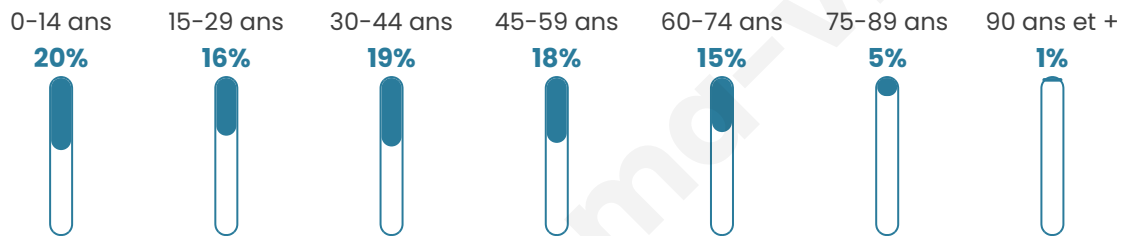

# Statistiques sur la population

Nombre d'habitants

**13 803**

Age moyen

**39 ans**

Pop active

**46.1%**

Taux chômage

**9%**

Pop densité

**920 h/km<sup>2</sup>**

Revenu moyen

**23 480 €/an**

## Evolution du nombre d'habitants

Sources : Institut national de la statistique et des études économiques (insee) selon Les dernières parutions officielles de 2024 portant sur les années 2020, 2021 et 2022.

## Tranche d'âge