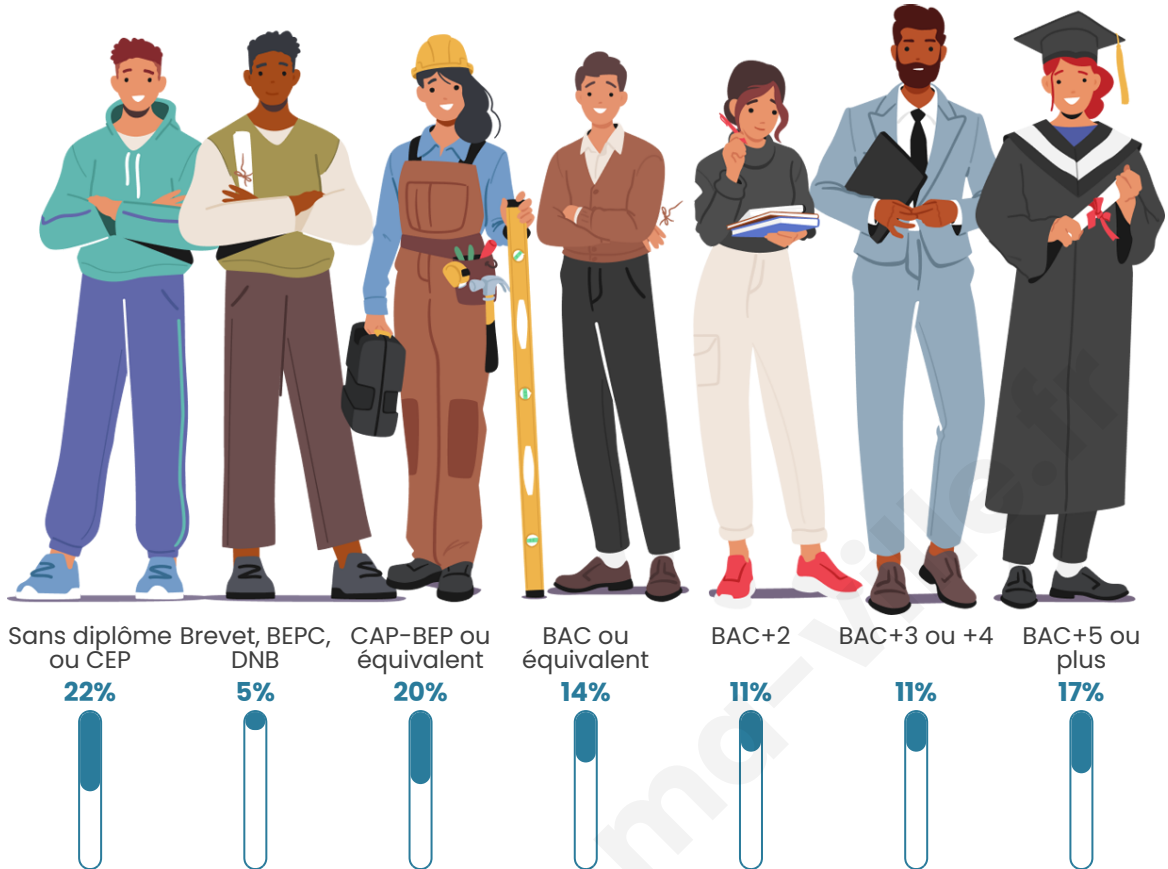

Nombre d'habitants

20 825

Age moyen

35 ans

Pop active

44.6%

Taux chômage

10.2%

Pop densité

2 975 h/km²

Revenu moyen

22 570 €/an

Evolution du nombre d'habitants

Sources : Institut national de la statistique et des études économiques (insee) selon Les dernières parutions officielles de 2024 portant sur les années 2020, 2021 et 2022.

Tranche d'âge

Activité professionnelle

Niveau de diplôme

Composition des ménages

Profils électoraux

Premier tour

	Jean-Luc MÉLENCHON	39.48 %
	Emmanuel MACRON	27.24 %
	Marine LE PEN	14.01 %
	Éric ZEMMOUR	4.91 %
	Valérie PÉCRESE	3.94 %
	Yannick JADOT	3.70 %
	Nicolas DUPONT- AIGNAN	1.79 %
	Jean LASSALLE	1.53 %
	Fabien ROUSSEL	1.21 %
	Anne HIDALGO	1.14 %
	Philippe POUTOU	0.70 %
	Nathalie ARTHAUD	0.35 %