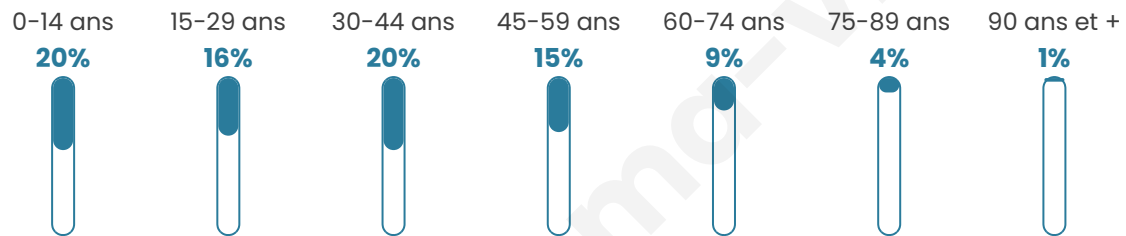

Nombre d'habitants

20 825

Age moyen

35 ans

Pop active

44.6%

Taux chômage

10.2%

Pop densité

2 975 h/km²

Revenu moyen

22 570 €/an

Evolution du nombre d'habitants

Sources : Institut national de la statistique et des études économiques (insee) selon Les dernières parutions officielles de 2024 portant sur les années 2020, 2021 et 2022.

Tranche d'âge

Activité professionnelle

Niveau de diplôme

Composition des ménages

Profils électoraux

Premier tour

	Jean-Luc MÉLENCHON	39.48 %
	Emmanuel MACRON	27.24 %
	Marine LE PEN	14.01 %
	Éric ZEMMOUR	4.91 %
	Valérie PÉCRESE	3.94 %
	Yannick JADOT	3.70 %
	Nicolas DUPONT- AIGNAN	1.79 %
	Jean LASSALLE	1.53 %
	Fabien ROUSSEL	1.21 %
	Anne HIDALGO	1.14 %
	Philippe POUTOU	0.70 %
	Nathalie ARTHAUD	0.35 %