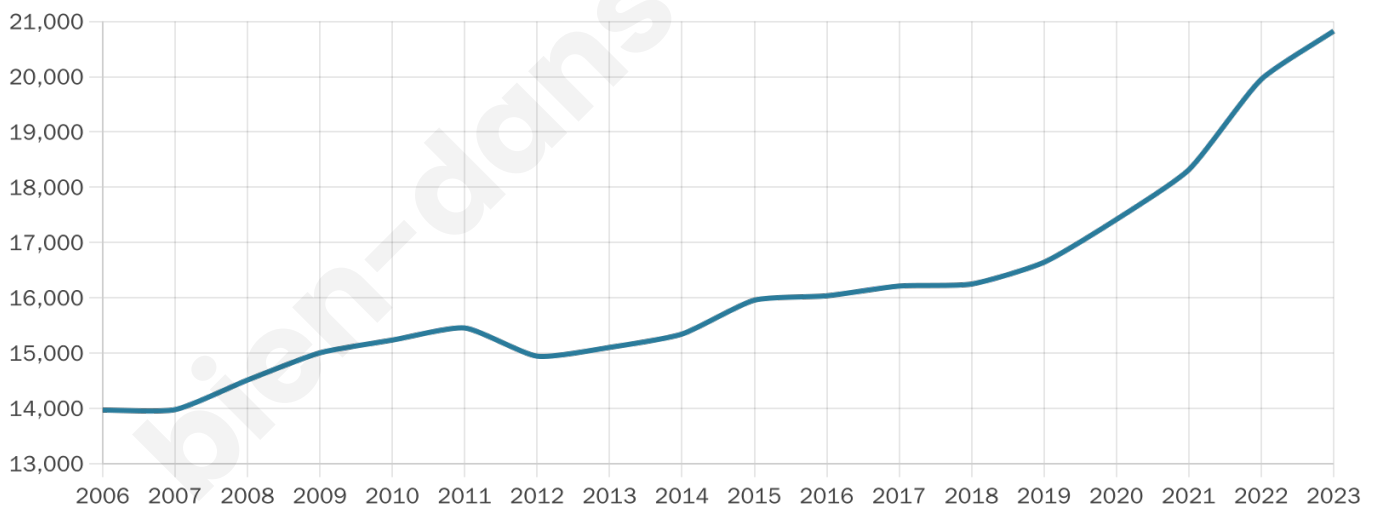

Nombre d'habitants

20 825

Age moyen

35 ans

Pop active

44.6%

Taux chômage

10.2%

Pop densité

2 975 h/km²

Revenu moyen

22 570 €/an

Evolution du nombre d'habitants

Sources : Institut national de la statistique et des études économiques (insee) selon Les dernières parutions officielles de 2024 portant sur les années 2020, 2021 et 2022.

Tranche d'âge

Activité professionnelle

Niveau de diplôme

Composition des ménages

Profils électoraux

Premier tour

	Jean-Luc MÉLENCHON	39.48 %
	Emmanuel MACRON	27.24 %
	Marine LE PEN	14.01 %
	Éric ZEMMOUR	4.91 %
	Valérie PÉCRESE	3.94 %
	Yannick JADOT	3.70 %
	Nicolas DUPONT- AIGNAN	1.79 %
	Jean LASSALLE	1.53 %
	Fabien ROUSSEL	1.21 %
	Anne HIDALGO	1.14 %
	Philippe POUTOU	0.70 %
	Nathalie ARTHAUD	0.35 %