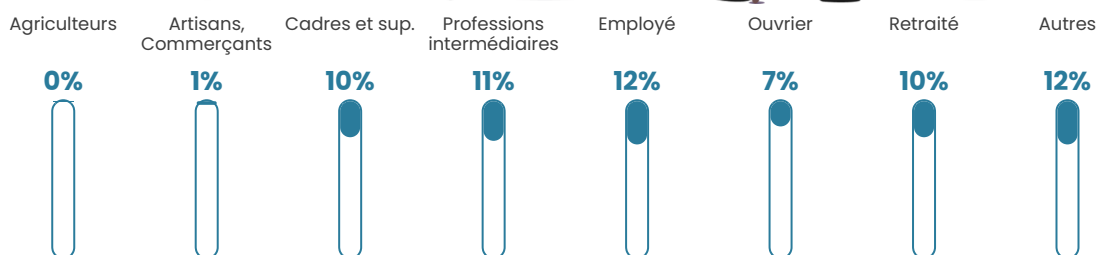

Pop densité

2 975 h/km²

Revenu moyen

22 570 €/an

Evolution du nombre d'habitants

Sources : Institut national de la statistique et des études économiques (insee) selon Les dernières parutions officielles de 2024 portant sur les années 2020, 2021 et 2022.

Tranche d'âge

Activité professionnelle

Niveau de diplôme

Composition des ménages

Profils électoraux

Premier tour

	Jean-Luc MÉLENCHON	39.48 %
	Emmanuel MACRON	27.24 %
	Marine LE PEN	14.01 %
	Éric ZEMMOUR	4.91 %
	Valérie PÉCRESE	3.94 %
	Yannick JADOT	3.70 %
	Nicolas DUPONT- AIGNAN	1.79 %
	Jean LASSALLE	1.53 %
	Fabien ROUSSEL	1.21 %
	Anne HIDALGO	1.14 %
	Philippe POUTOU	0.70 %
	Nathalie ARTHAUD	0.35 %