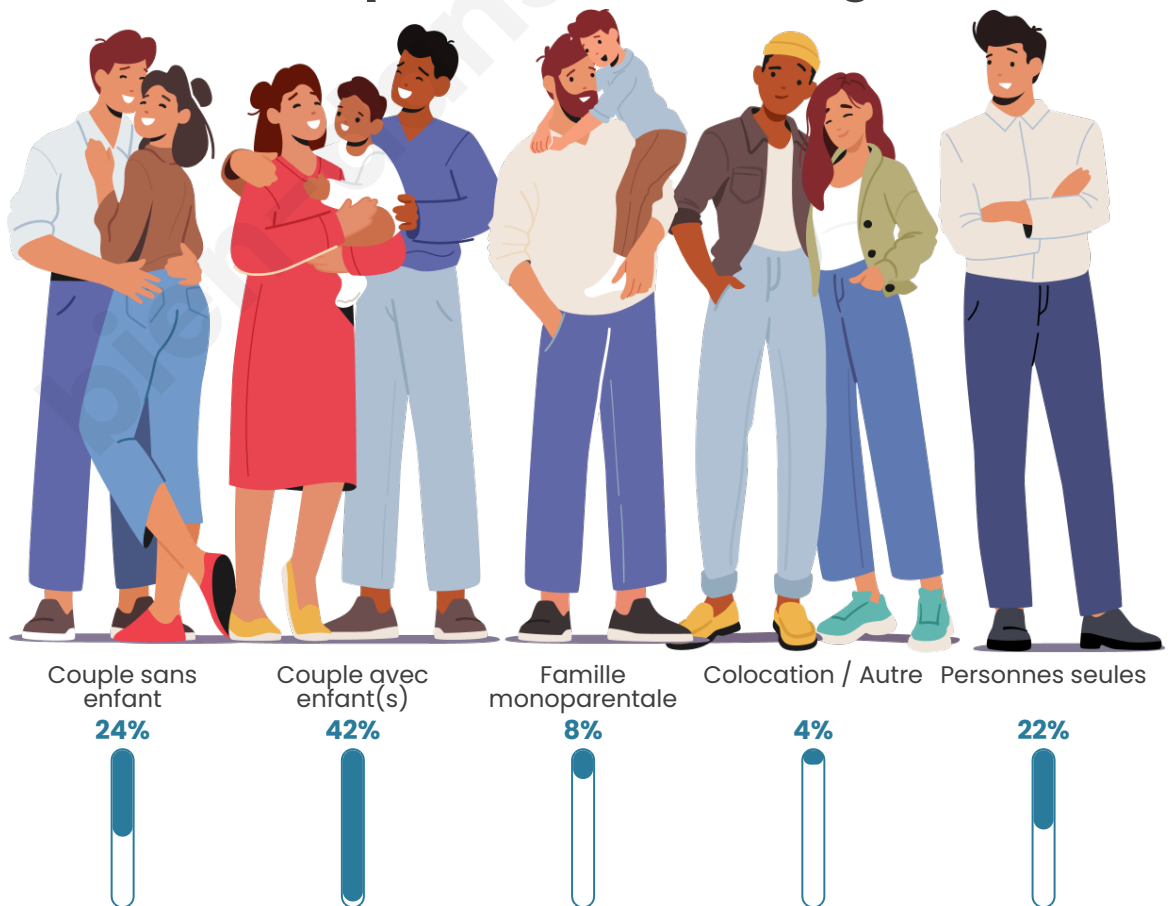

Nombre d'habitants

20 825

Age moyen

35 ans

Pop active

44.6%

Taux chômage

10.2%

Tranche d'âge

Activité professionnelle

Niveau de diplôme

Composition des ménages

Profils électoraux

Premier tour

	Jean-Luc MÉLENCHON	39.48 %
	Emmanuel MACRON	27.24 %
	Marine LE PEN	14.01 %
	Éric ZEMMOUR	4.91 %
	Valérie PÉCRESE	3.94 %
	Yannick JADOT	3.70 %
	Nicolas DUPONT- AIGNAN	1.79 %
	Jean LASSALLE	1.53 %
	Fabien ROUSSEL	1.21 %
	Anne HIDALGO	1.14 %
	Philippe POUTOU	0.70 %
	Nathalie ARTHAUD	0.35 %