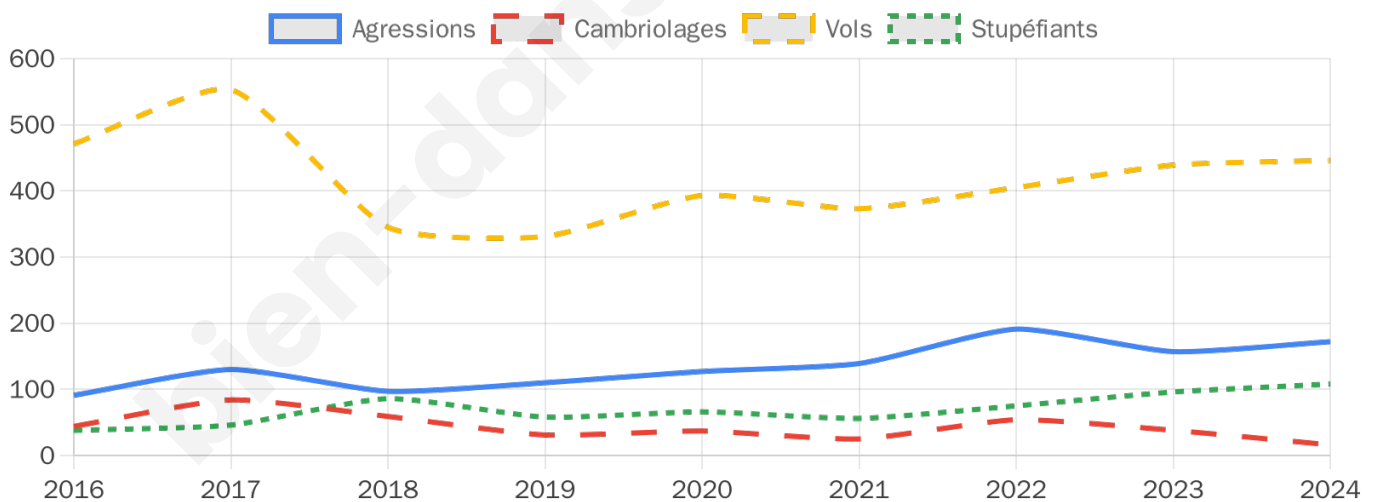

9 722 inscrits

Participation : 71.81%

Votes blancs : 1.22%

Votes nuls : 0.50%

Second tour

	Emmanuel MACRON	72,14 %
	Marine LE PEN	27,86 %

9 725 inscrits

Participation : 65.51%

Votes blancs : 5.62%

Votes nuls : 1.65%

Sécurité

Agressions physiques / sexuelles

172

Cambriolages

16

Vols / dégradations

446

Stupéfiants

108

Evolution du nombre d'infractions

Pour comparer

(en proportion du nombre d'habitants)

Sources : Bases statistiques communale, départementale et régionale de la délinquance enregistrée par la police et la gendarmerie nationales selon les dernières parutions officielles de 2025 portant sur l'année 2024 ([data.gouv](https://data.gouv.fr)).