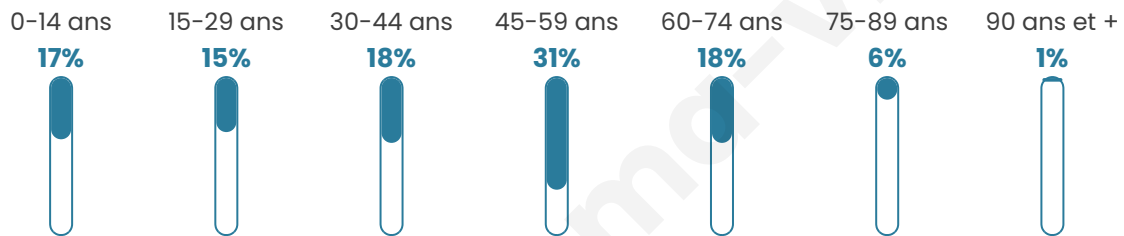

# Statistiques sur la population

Nombre d'habitants

**250**

Age moyen

**42 ans**

Pop active

**56.4%**

Taux chômage

**9.4%**

Pop densité

**50 h/km<sup>2</sup>**

Revenu moyen

**23 240 €/an**

## Evolution du nombre d'habitants

Sources : Institut national de la statistique et des études économiques (insee) selon Les dernières parutions officielles de 2024 portant sur les années 2020, 2021 et 2022.

## Tranche d'âge