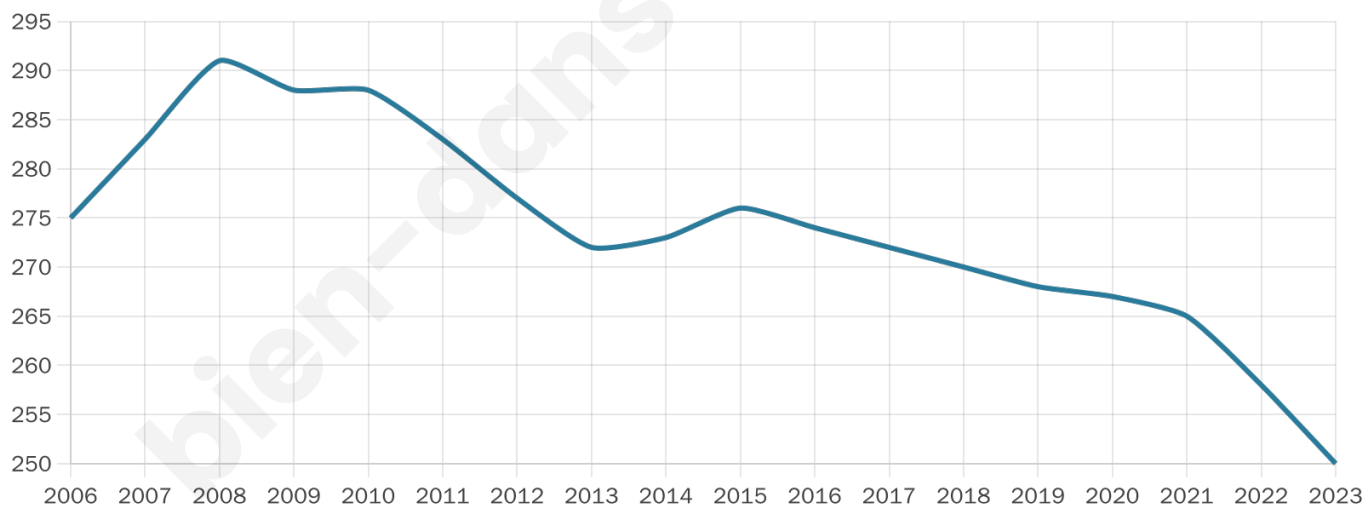

# Statistiques sur la population

Nombre d'habitants

**250**

Age moyen

**42 ans**

Pop active

**56.4%**

Taux chômage

**9.4%**

Pop densité

**50 h/km<sup>2</sup>**

Revenu moyen

**23 240 €/an**

## Evolution du nombre d'habitants

Sources : Institut national de la statistique et des études économiques (insee) selon Les dernières parutions officielles de 2024 portant sur les années 2020, 2021 et 2022.