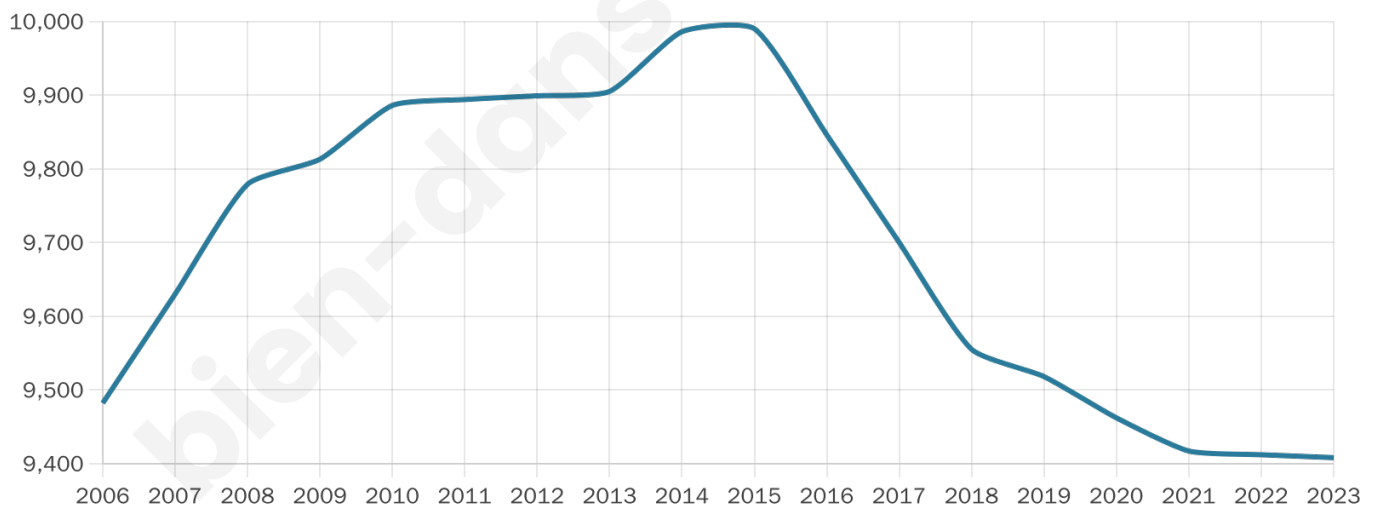

9 408

Age moyen

51 ans

Pop active

40%

Taux chômage

8.5%

Pop densité

672 h/km²

Revenu moyen

27 440 €/an

Evolution du nombre d'habitants

Sources : Institut national de la statistique et des études économiques (insee) selon Les dernières parutions officielles de 2024 portant sur les années 2020, 2021 et 2022.