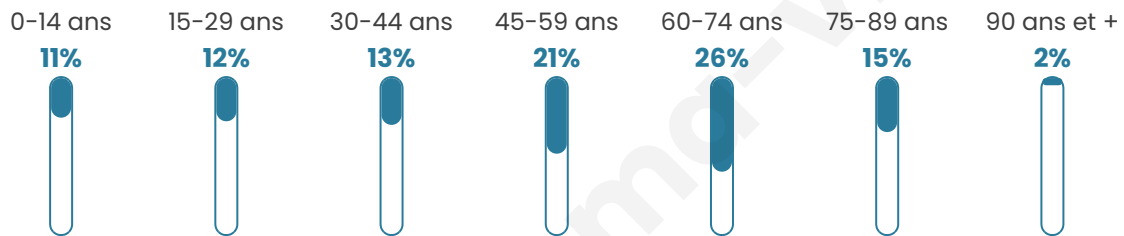

9 408

Age moyen

51 ans

Pop active

40%

Taux chômage

8.5%

Pop densité

672 h/km²

Revenu moyen

27 440 €/an

Evolution du nombre d'habitants

Sources : Institut national de la statistique et des études économiques (insee) selon Les dernières parutions officielles de 2024 portant sur les années 2020, 2021 et 2022.

Tranche d'âge

Activité professionnelle

Niveau de diplôme

Composition des ménages

Profils électoraux

Premier tour

	Emmanuel MACRON	30.78 %
	Marine LE PEN	24.13 %
	Éric ZEMMOUR	14.30 %
	Jean-Luc MÉLENCHON	11.47 %
	Valérie PÉCRESE	6.88 %
	Yannick JADOT	4.05 %
	Jean LASSALLE	3.16 %
	Nicolas DUPONT- AIGNAN	2.00 %
	Fabien ROUSSEL	1.49 %
	Anne HIDALGO	1.01 %
	Philippe POUTOU	0.50 %
	Nathalie ARTHAUD	0.24 %