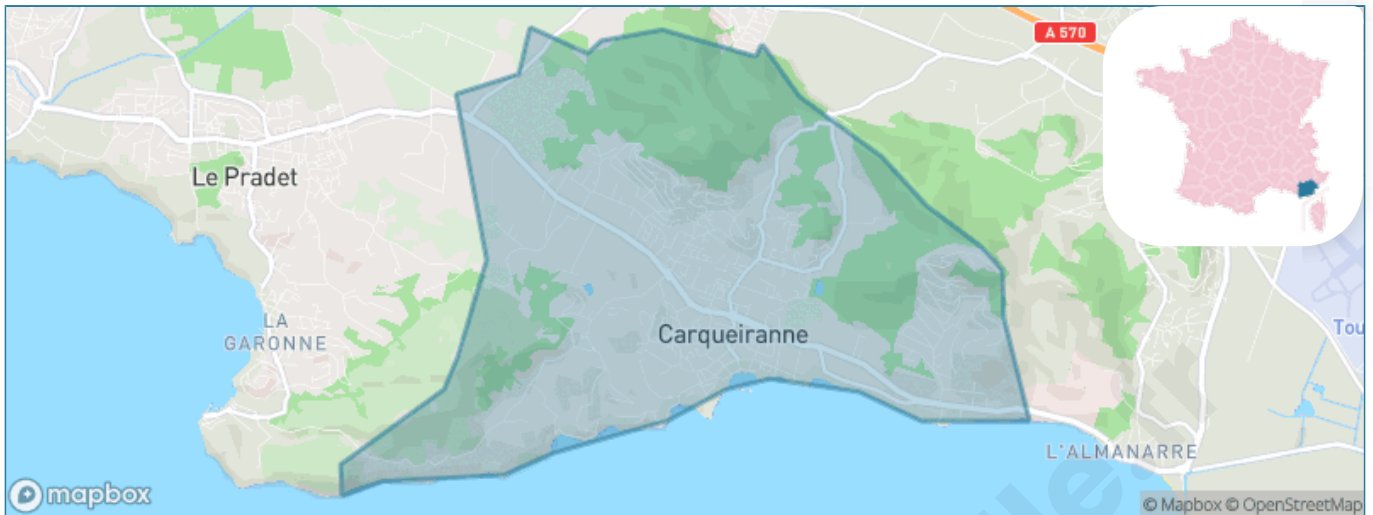

Version web

Ville de Carqueiranne

Présenté par

BIEN dans
ma **VILLE** 

Sommaire

Situation géographique	3
Statistiques sur la population	4
Evolution du nombre d'habitants	4
Tranche d'âge	5
0-14 ans	5
15-29 ans	5
30-44 ans	5
45-59 ans	5
60-74 ans	5
75-89 ans	5
90 ans et +	5
Activité professionnelle	5
Agriculteurs	5
Artisans, Commerçants	5
Cadres et sup.	5
Professions intermédiaires	5
Employé	5
Ouvrier	5
Retraité	5
Autres	5
Niveau de diplôme	6
Sans diplôme ou CEP	6
Brevet, BEPC, DNB	6
CAP-BEP ou équivalent	6
BAC ou équivalent	6
BAC+2	6
BAC+3 ou +4	6
BAC+5 ou plus	6
Composition des ménages	6
Couple sans enfant	6
Couple avec enfant(s)	6
Famille monoparentale	6
Colocation / Autre	6
Personnes seules	6
Profils électoraux	7
Premier tour	7
Sécurité	8
Evolution du nombre d'infractions	8
Pour comparer	9
Services à la population	10
Commerce	10
Éducation	10
Villes autour de Carqueiranne	11
Avis sur la ville de Carqueiranne	12
Moyenne par critère	12
Villes autour de Carqueiranne	12
Répartition des avis par note	12
Répartition des avis par note	12

Situation géographique

i Informations clés

- **Région** : Provence-Alpes-Côte d'Azur
- **Département** : Var
- **Code postal** : 83320
- **Superficie** : 14 km²

Statistiques sur la population

Nombre d'habitants