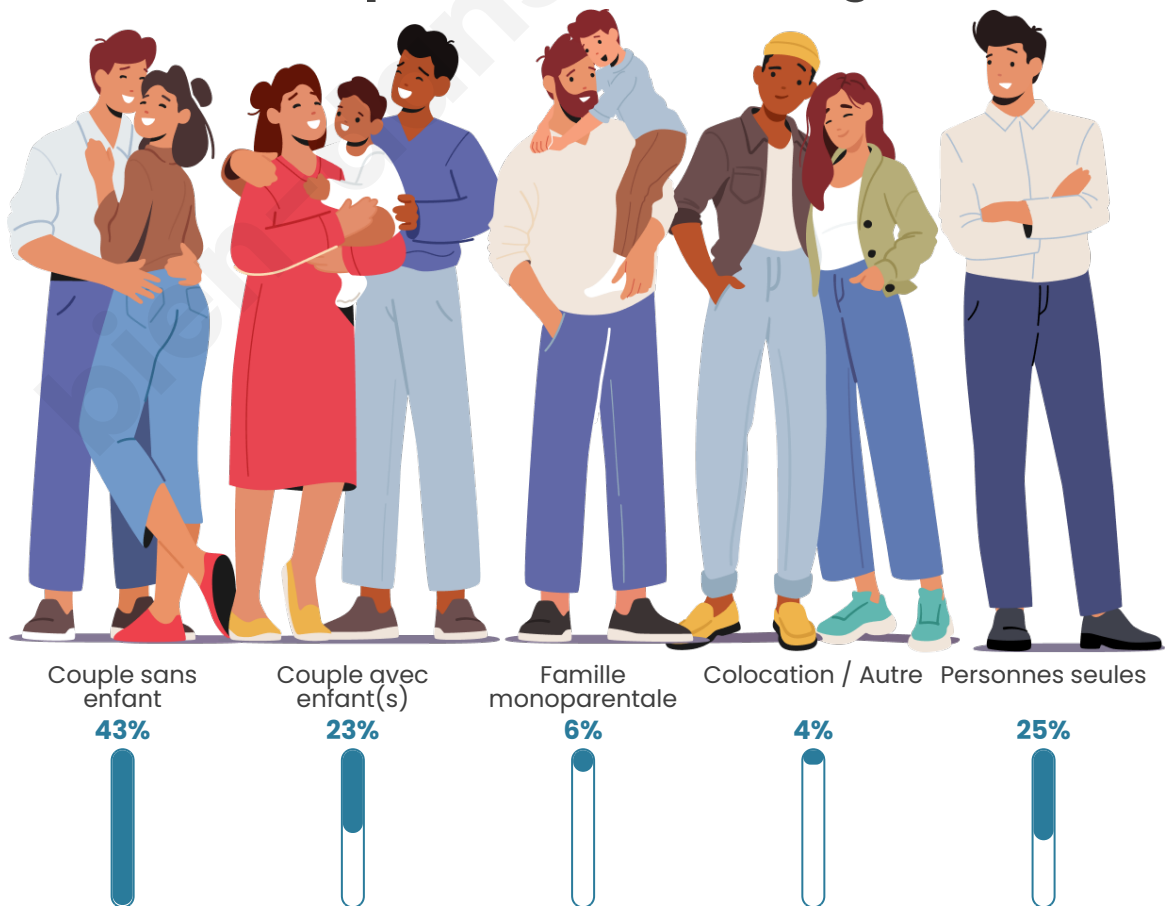

Tranche d'âge

Activité professionnelle

Niveau de diplôme

Composition des ménages

Profils électoraux

Premier tour

	Emmanuel MACRON	30.78 %
	Marine LE PEN	24.13 %
	Éric ZEMMOUR	14.30 %
	Jean-Luc MÉLENCHON	11.47 %
	Valérie PÉCRESE	6.88 %
	Yannick JADOT	4.05 %
	Jean LASSALLE	3.16 %
	Nicolas DUPONT- AIGNAN	2.00 %
	Fabien ROUSSEL	1.49 %
	Anne HIDALGO	1.01 %
	Philippe POUTOU	0.50 %
	Nathalie ARTHAUD	0.24 %