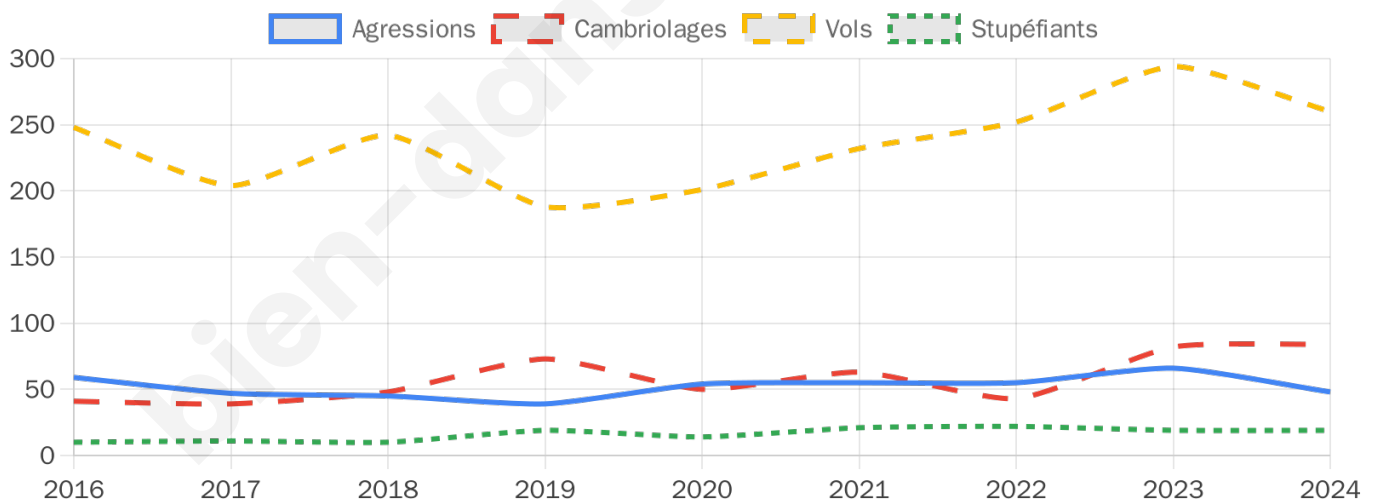

9 028 inscrits

Participation : 75.16%

Votes blancs : 1.47%

Votes nuls : 0.60%

Second tour

	Emmanuel MACRON	53,34 %
	Marine LE PEN	46,66 %

9 027 inscrits

Participation : 74.65%

Votes blancs : 5.73%

Votes nuls : 1.66%

Sécurité

Agressions physiques / sexuelles

48

Cambriolages

84

Vols / dégradations

260

Stupéfiants

19

Evolution du nombre d'infractions

Pour comparer

(en proportion du nombre d'habitants)

Sources : Bases statistiques communale, départementale et régionale de la délinquance enregistrée par la police et la gendarmerie nationales selon les dernières parutions officielles de 2025 portant sur l'année 2024 ([data.gouv](https://data.gouv.fr)).