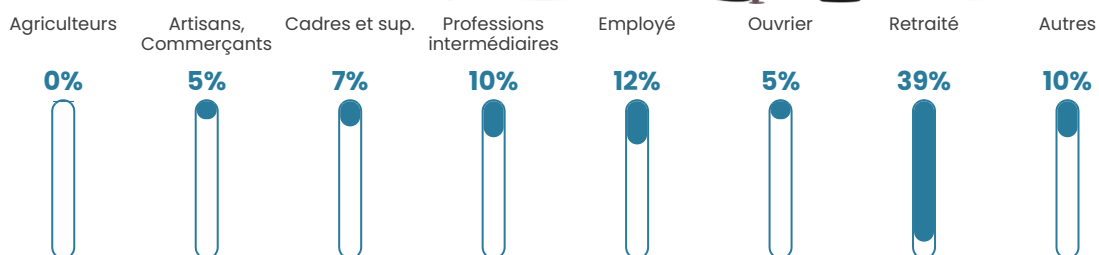

672 h/km²

Revenu moyen

27 440 €/an

Evolution du nombre d'habitants

Sources : Institut national de la statistique et des études économiques (insee) selon Les dernières parutions officielles de 2024 portant sur les années 2020, 2021 et 2022.

Tranche d'âge

Activité professionnelle

Niveau de diplôme

Composition des ménages

Profils électoraux

Premier tour

	Emmanuel MACRON	30.78 %
	Marine LE PEN	24.13 %
	Éric ZEMMOUR	14.30 %
	Jean-Luc MÉLENCHON	11.47 %
	Valérie PÉCRESE	6.88 %
	Yannick JADOT	4.05 %
	Jean LASSALLE	3.16 %
	Nicolas DUPONT- AIGNAN	2.00 %
	Fabien ROUSSEL	1.49 %
	Anne HIDALGO	1.01 %
	Philippe POUTOU	0.50 %
	Nathalie ARTHAUD	0.24 %