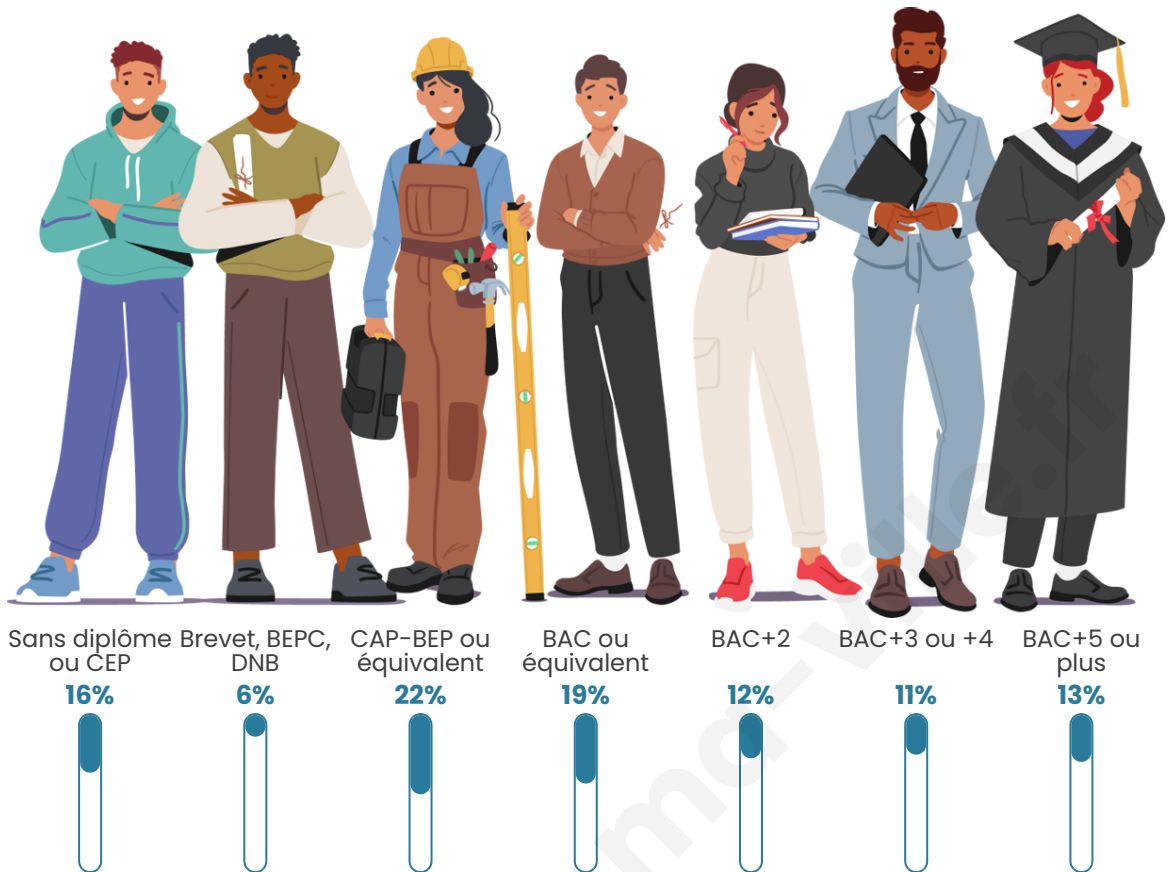

9 408

Age moyen

51 ans

Pop active

40%

Taux chômage

8.5%

Pop densité

Tranche d'âge

Activité professionnelle

Niveau de diplôme

Composition des ménages

Profils électoraux

Premier tour

	Emmanuel MACRON	30.78 %
	Marine LE PEN	24.13 %
	Éric ZEMMOUR	14.30 %
	Jean-Luc MÉLENCHON	11.47 %
	Valérie PÉCRESE	6.88 %
	Yannick JADOT	4.05 %
	Jean LASSALLE	3.16 %
	Nicolas DUPONT- AIGNAN	2.00 %
	Fabien ROUSSEL	1.49 %
	Anne HIDALGO	1.01 %
	Philippe POUTOU	0.50 %
	Nathalie ARTHAUD	0.24 %