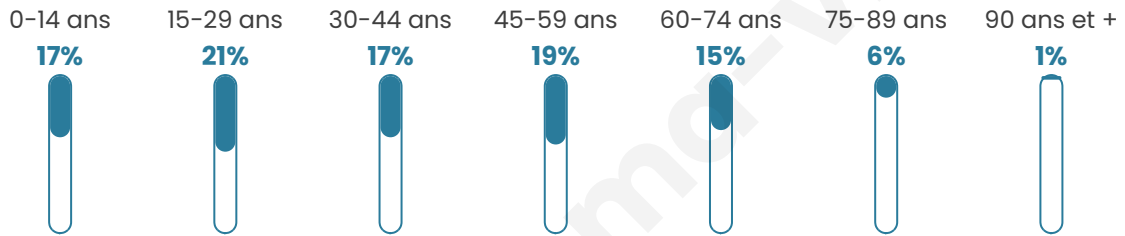

Nombre d'habitants

20 921

Age moyen

40 ans

Pop active

45.8%

Taux chômage

5.4%

Pop densité

487 h/km²

Revenu moyen

27 830 €/an

Evolution du nombre d'habitants

Sources : Institut national de la statistique et des études économiques (insee) selon Les dernières parutions officielles de 2024 portant sur les années 2020, 2021 et 2022.

Tranche d'âge

Activité professionnelle

Niveau de diplôme

Composition des ménages

Profils électoraux

Premier tour

	Emmanuel MACRON	40.17 %
	Jean-Luc MÉLENCHON	18.74 %
	Marine LE PEN	12.61 %
	Yannick JADOT	8.19 %
	Éric ZEMMOUR	5.53 %
	Valérie PÉCRESE	5.40 %
	Anne HIDALGO	2.47 %
	Jean LASSALLE	2.39 %
	Fabien ROUSSEL	1.92 %
	Nicolas DUPONT- AIGNAN	1.67 %
	Philippe POUTOU	0.64 %
	Nathalie ARTHAUD	0.27 %

15 513 inscrits

Participation : 79.28%

Votes blancs : 1.72%

Votes nuls : 0.46%

Second tour

	Emmanuel MACRON	76,82 %
	Marine LE PEN	23,18 %

15 513 inscrits

Participation : 78.69%