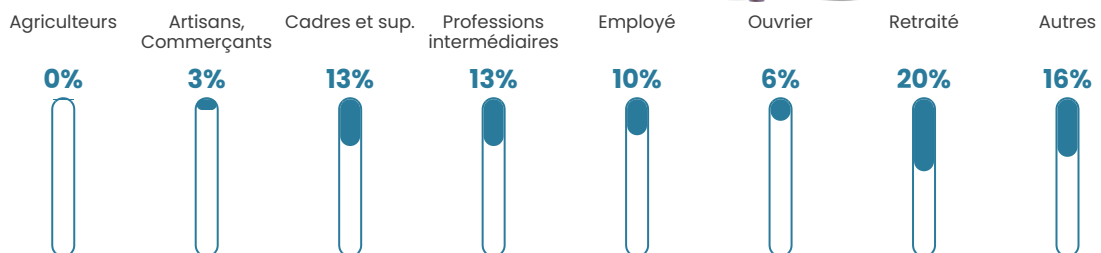

Pop densité

487 h/km²

Revenu moyen

27 830 €/an

Evolution du nombre d'habitants

Sources : Institut national de la statistique et des études économiques (insee) selon Les dernières parutions officielles de 2024 portant sur les années 2020, 2021 et 2022.

Tranche d'âge

Activité professionnelle

Niveau de diplôme

Composition des ménages

Profils électoraux

Premier tour

	Emmanuel MACRON	40.17 %
	Jean-Luc MÉLENCHON	18.74 %
	Marine LE PEN	12.61 %
	Yannick JADOT	8.19 %
	Éric ZEMMOUR	5.53 %
	Valérie PÉCRESE	5.40 %
	Anne HIDALGO	2.47 %
	Jean LASSALLE	2.39 %
	Fabien ROUSSEL	1.92 %
	Nicolas DUPONT- AIGNAN	1.67 %
	Philippe POUTOU	0.64 %
	Nathalie ARTHAUD	0.27 %