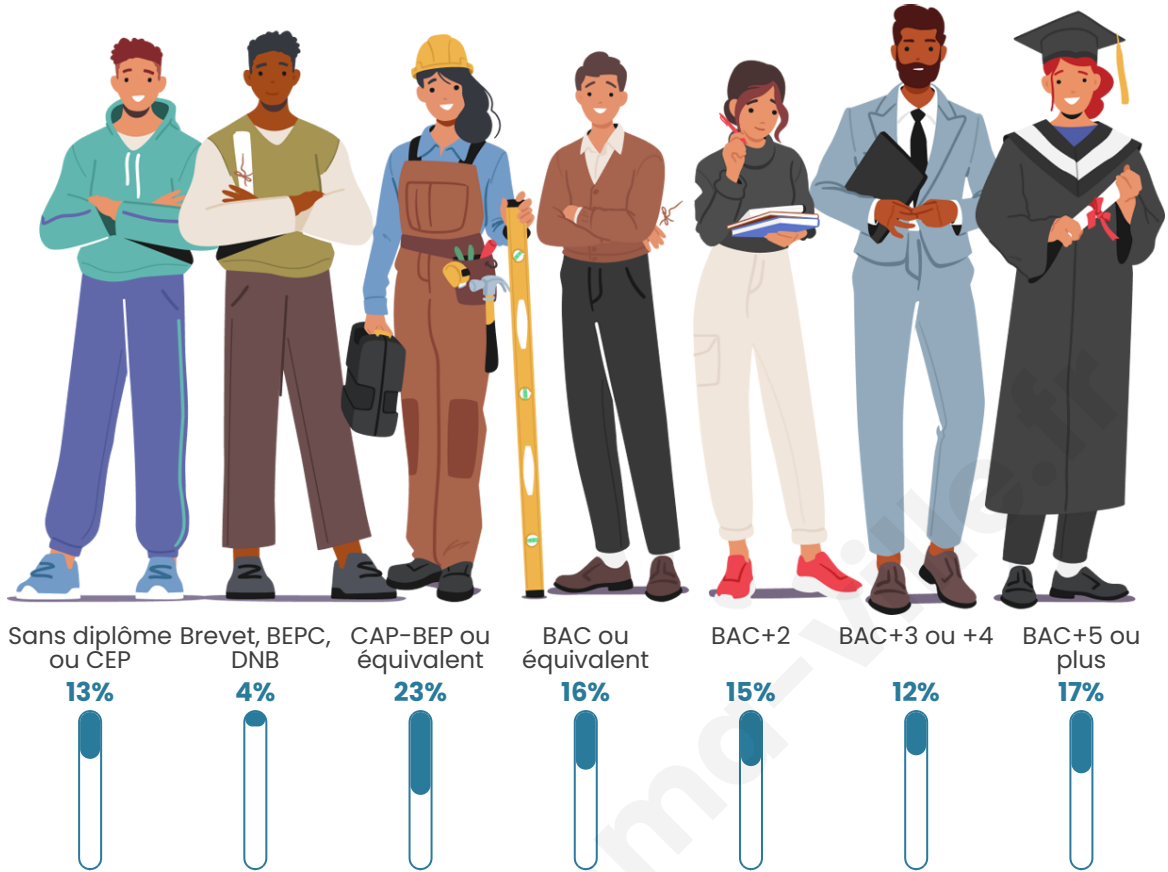

Nombre d'habitants

20 921

Age moyen

40 ans

Pop active

45.8%

Taux chômage

5.4%

Pop densité

487 h/km²

Revenu moyen

27 830 €/an

Evolution du nombre d'habitants

Sources : Institut national de la statistique et des études économiques (insee) selon Les dernières parutions officielles de 2024 portant sur les années 2020, 2021 et 2022.

Tranche d'âge

Activité professionnelle

Niveau de diplôme

Composition des ménages

Profils électoraux

Premier tour

	Emmanuel MACRON	40.17 %
	Jean-Luc MÉLENCHON	18.74 %
	Marine LE PEN	12.61 %
	Yannick JADOT	8.19 %
	Éric ZEMMOUR	5.53 %
	Valérie PÉCRESE	5.40 %
	Anne HIDALGO	2.47 %
	Jean LASSALLE	2.39 %
	Fabien ROUSSEL	1.92 %
	Nicolas DUPONT- AIGNAN	1.67 %
	Philippe POUTOU	0.64 %
	Nathalie ARTHAUD	0.27 %