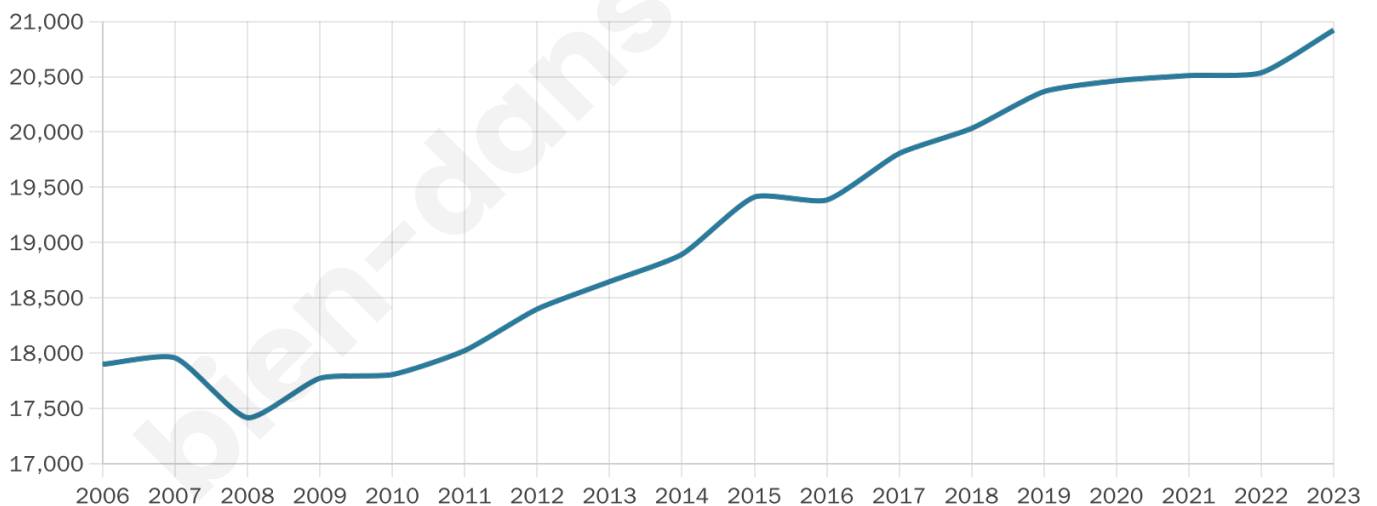

Nombre d'habitants

20 921

Age moyen

40 ans

Pop active

45.8%

Taux chômage

5.4%

Pop densité

487 h/km²

Revenu moyen

27 830 €/an

Evolution du nombre d'habitants

Sources : Institut national de la statistique et des études économiques (insee) selon Les dernières parutions officielles de 2024 portant sur les années 2020, 2021 et 2022.

Tranche d'âge

Activité professionnelle

Niveau de diplôme

Composition des ménages

Profils électoraux

Premier tour

	Emmanuel MACRON	40.17 %
	Jean-Luc MÉLENCHON	18.74 %
	Marine LE PEN	12.61 %
	Yannick JADOT	8.19 %
	Éric ZEMMOUR	5.53 %
	Valérie PÉCRESE	5.40 %
	Anne HIDALGO	2.47 %
	Jean LASSALLE	2.39 %
	Fabien ROUSSEL	1.92 %
	Nicolas DUPONT- AIGNAN	1.67 %
	Philippe POUTOU	0.64 %
	Nathalie ARTHAUD	0.27 %