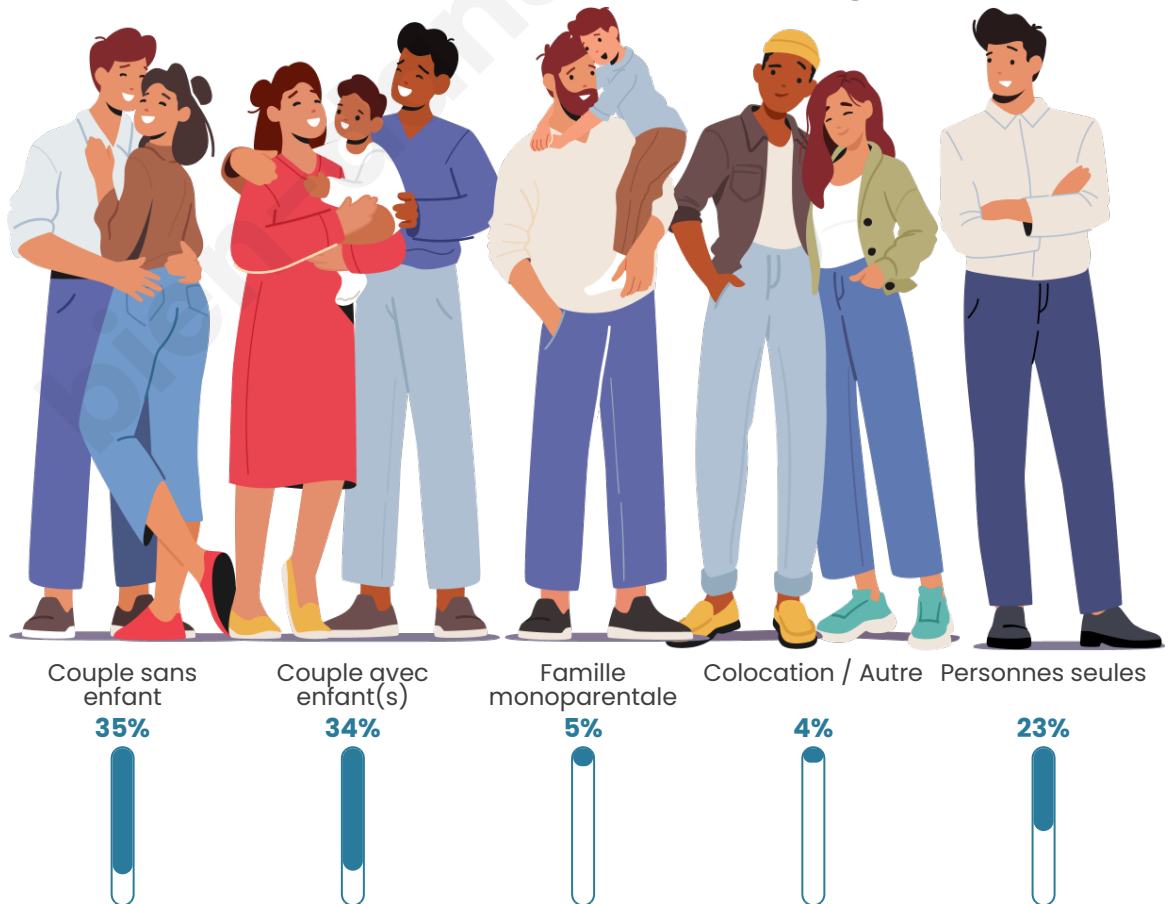

Nombre d'habitants

20 921

Age moyen

40 ans

Pop active

45.8%

Taux chômage

5.4%

Tranche d'âge

Activité professionnelle

Niveau de diplôme

Composition des ménages

Profils électoraux

Premier tour

	Emmanuel MACRON	40.17 %
	Jean-Luc MÉLENCHON	18.74 %
	Marine LE PEN	12.61 %
	Yannick JADOT	8.19 %
	Éric ZEMMOUR	5.53 %
	Valérie PÉCRESE	5.40 %
	Anne HIDALGO	2.47 %
	Jean LASSALLE	2.39 %
	Fabien ROUSSEL	1.92 %
	Nicolas DUPONT- AIGNAN	1.67 %
	Philippe POUTOU	0.64 %
	Nathalie ARTHAUD	0.27 %