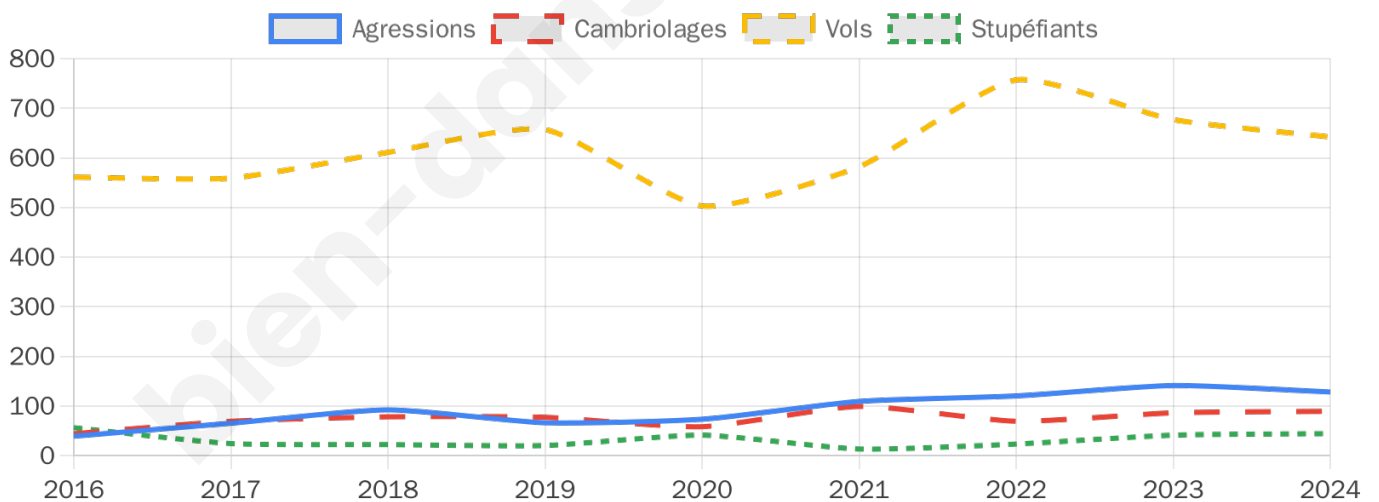

15 513 inscrits

Participation : 79.28%

Votes blancs : 1.72%

Votes nuls : 0.46%

Second tour

	Emmanuel MACRON	76,82 %
	Marine LE PEN	23,18 %

15 513 inscrits

Participation : 78.69%

Votes blancs : 5.55%

Votes nuls : 2.11%

Sécurité

Agressions physiques / sexuelles

128

Cambriolages

89

Vols / dégradations

642

Stupéfiants

44

Evolution du nombre d'infractions

Pour comparer

(en proportion du nombre d'habitants)

■ Ville ■ Département ■ Région

Sources : Bases statistiques communale, départementale et régionale de la délinquance enregistrée par la police et la gendarmerie nationales selon les dernières parutions officielles de 2025 portant sur l'année 2024 ([data.gouv](https://data.gouv.fr)).