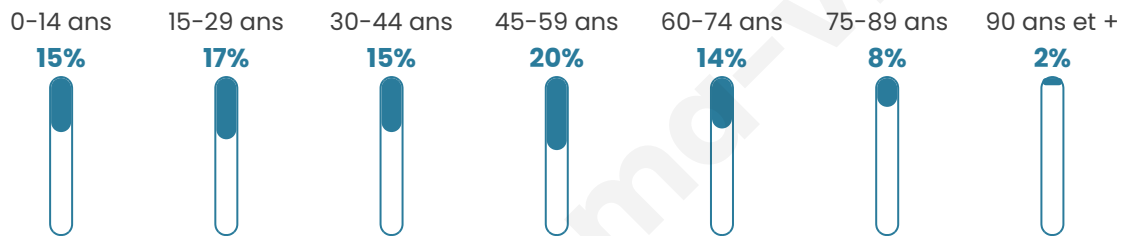

# Statistiques sur la population

Nombre d'habitants

**3 428**

Age moyen

**42 ans**

Pop active

**44.4%**

Taux chômage

**6.6%**

Pop densité

**686 h/km<sup>2</sup>**

Revenu moyen

**22 140 €/an**

## Evolution du nombre d'habitants

Sources : Institut national de la statistique et des études économiques (insee) selon Les dernières parutions officielles de 2024 portant sur les années 2020, 2021 et 2022.

## Tranche d'âge