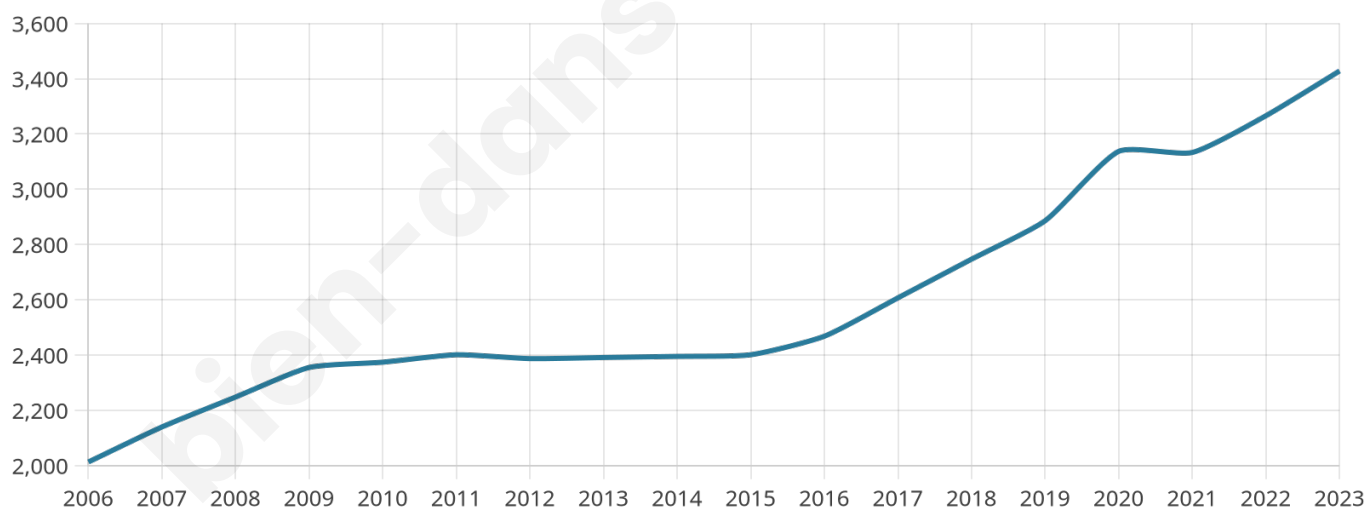

# Statistiques sur la population

Nombre d'habitants

**3 428**

Age moyen

**42 ans**

Pop active

**44.4%**

Taux chômage

**6.6%**

Pop densité

**686 h/km<sup>2</sup>**

Revenu moyen

**22 140 €/an**

## Evolution du nombre d'habitants

Sources : Institut national de la statistique et des études économiques (insee) selon Les dernières parutions officielles de 2024 portant sur les années 2020, 2021 et 2022.