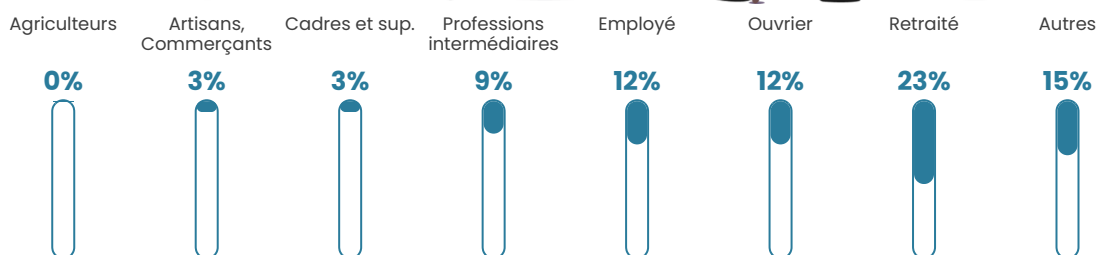

855 h/km²

Revenu moyen

18 780 €/an

Evolution du nombre d'habitants

Sources : Institut national de la statistique et des études économiques (insee) selon Les dernières parutions officielles de 2024 portant sur les années 2020, 2021 et 2022.

Tranche d'âge

Activité professionnelle

Niveau de diplôme

Composition des ménages

Profils électoraux

Premier tour

	Marine LE PEN	29.04 %
	Jean-Luc MÉLENCHON	24.25 %
	Emmanuel MACRON	20.12 %
	Éric ZEMMOUR	10.54 %
	Valérie PÉCRESE	3.62 %
	Yannick JADOT	3.46 %
	Jean LASSALLE	3.01 %
	Nicolas DUPONT-AIGNAN	2.17 %
	Fabien ROUSSEL	1.75 %
	Anne HIDALGO	1.03 %
	Philippe POUTOU	0.60 %
	Nathalie ARTHAUD	0.40 %