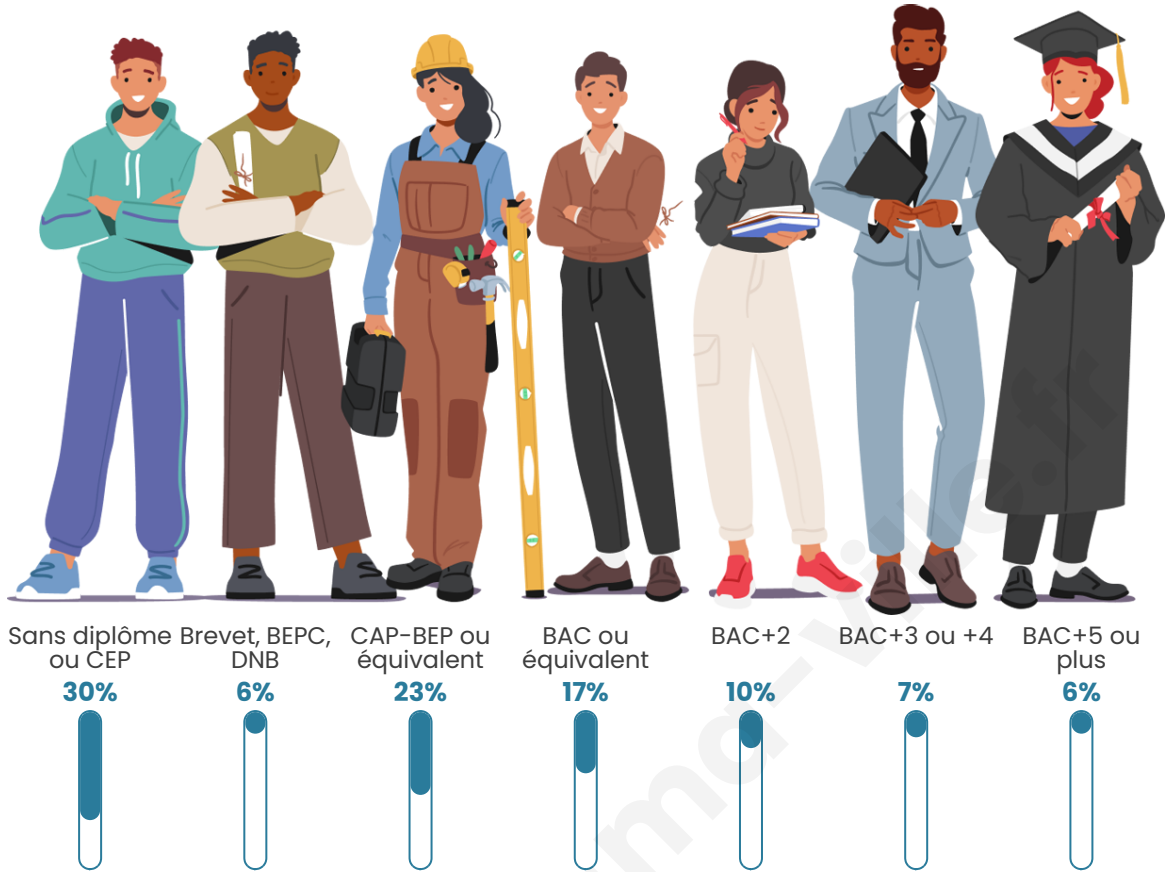

31 619

Age moyen

42 ans

Pop active

39.6%

Taux chômage

13.7%

Pop densité

Tranche d'âge

Activité professionnelle

Niveau de diplôme

Composition des ménages

Profils électoraux

Premier tour

	Marine LE PEN	29.04 %
	Jean-Luc MÉLENCHON	24.25 %
	Emmanuel MACRON	20.12 %
	Éric ZEMMOUR	10.54 %
	Valérie PÉCRESE	3.62 %
	Yannick JADOT	3.46 %
	Jean LASSALLE	3.01 %
	Nicolas DUPONT-AIGNAN	2.17 %
	Fabien ROUSSEL	1.75 %
	Anne HIDALGO	1.03 %
	Philippe POUTOU	0.60 %
	Nathalie ARTHAUD	0.40 %