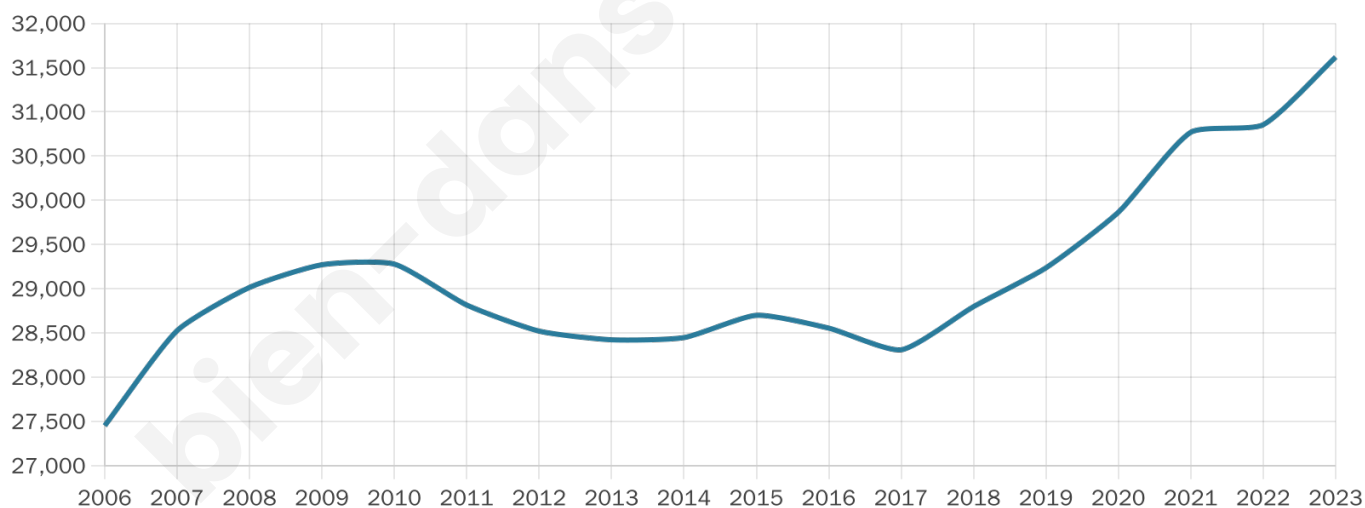

31 619

Age moyen

42 ans

Pop active

39.6%

Taux chômage

13.7%

Pop densité

855 h/km²

Revenu moyen

18 780 €/an

Evolution du nombre d'habitants

Sources : Institut national de la statistique et des études économiques (insee) selon Les dernières parutions officielles de 2024 portant sur les années 2020, 2021 et 2022.