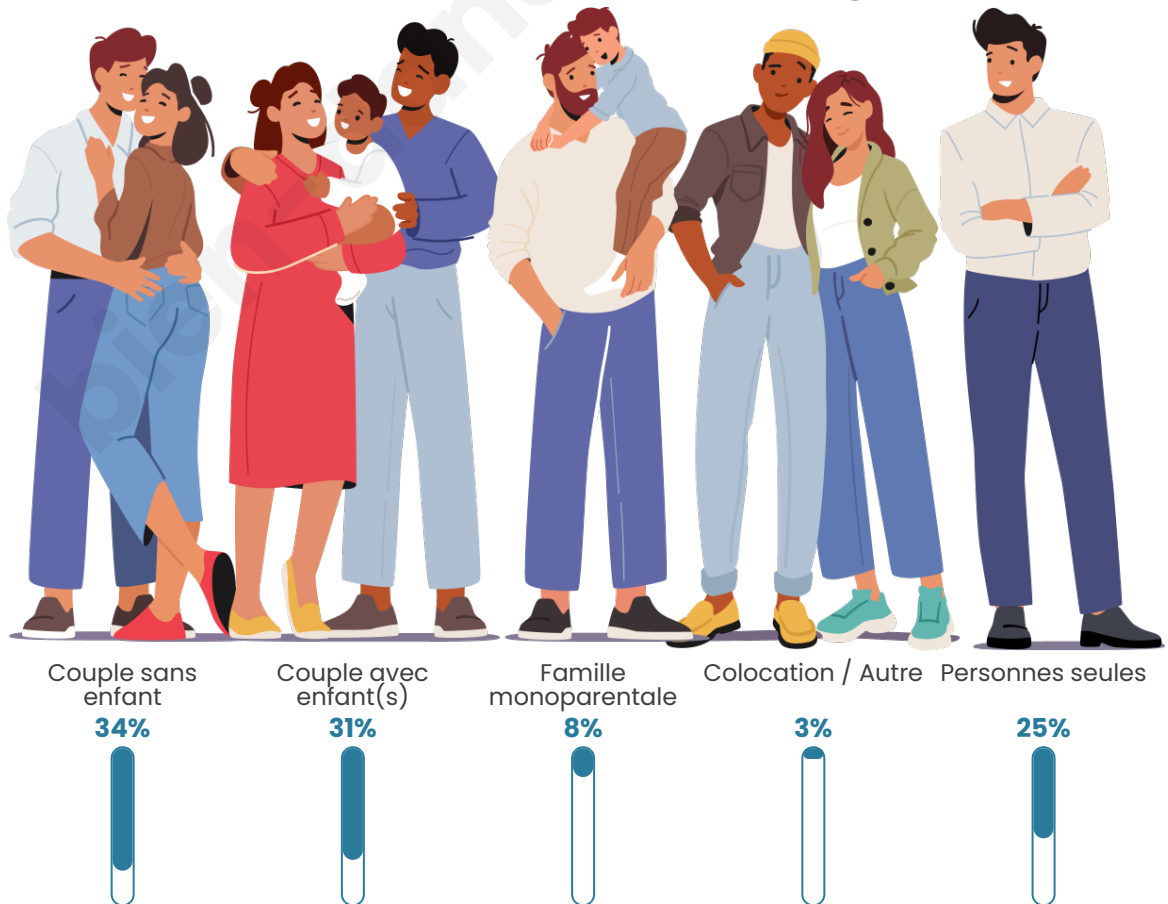

Tranche d'âge

Activité professionnelle

Niveau de diplôme

Composition des ménages

Profils électoraux

Premier tour

	Marine LE PEN	29.04 %
	Jean-Luc MÉLENCHON	24.25 %
	Emmanuel MACRON	20.12 %
	Éric ZEMMOUR	10.54 %
	Valérie PÉCRESE	3.62 %
	Yannick JADOT	3.46 %
	Jean LASSALLE	3.01 %
	Nicolas DUPONT-AIGNAN	2.17 %
	Fabien ROUSSEL	1.75 %
	Anne HIDALGO	1.03 %
	Philippe POUTOU	0.60 %
	Nathalie ARTHAUD	0.40 %