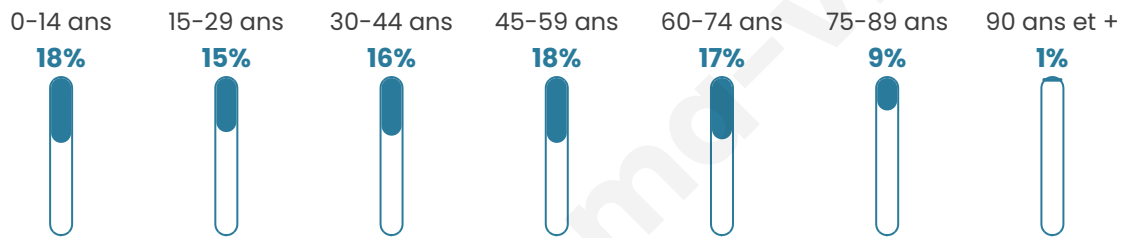

31 619

Age moyen

42 ans

Pop active

39.6%

Taux chômage

13.7%

Pop densité

855 h/km²

Revenu moyen

18 780 €/an

Evolution du nombre d'habitants

Sources : Institut national de la statistique et des études économiques (insee) selon Les dernières parutions officielles de 2024 portant sur les années 2020, 2021 et 2022.

Tranche d'âge

Activité professionnelle

Niveau de diplôme

Composition des ménages

Profils électoraux

Premier tour

	Marine LE PEN	29.04 %
	Jean-Luc MÉLENCHON	24.25 %
	Emmanuel MACRON	20.12 %
	Éric ZEMMOUR	10.54 %
	Valérie PÉCRESE	3.62 %
	Yannick JADOT	3.46 %
	Jean LASSALLE	3.01 %
	Nicolas DUPONT-AIGNAN	2.17 %
	Fabien ROUSSEL	1.75 %
	Anne HIDALGO	1.03 %
	Philippe POUTOU	0.60 %
	Nathalie ARTHAUD	0.40 %