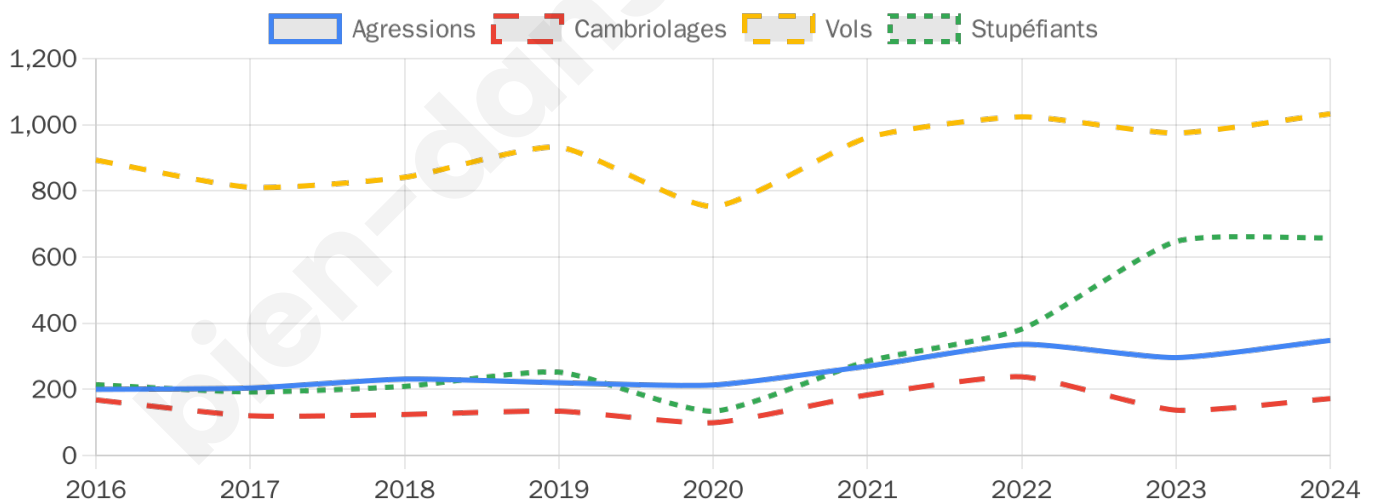

19 269 inscrits

Participation : 70.36%

Votes blancs : 1.10%

Votes nuls : 0.52%

Second tour

	Emmanuel MACRON	48,65 %
	Marine LE PEN	51,35 %

19 268 inscrits

Participation : 69.06%

Votes blancs : 5.14%

Votes nuls : 2.16%

Sécurité

Agressions physiques / sexuelles

348

Cambriolages

172

Vols / dégradations

1 033

Stupéfiants

658

Evolution du nombre d'infractions

Pour comparer

(en proportion du nombre d'habitants)

Sources : Bases statistiques communale, départementale et régionale de la délinquance enregistrée par la police et la gendarmerie nationales selon les dernières parutions officielles de 2025 portant sur l'année 2024 ([data.gouv](https://data.gouv.fr)).