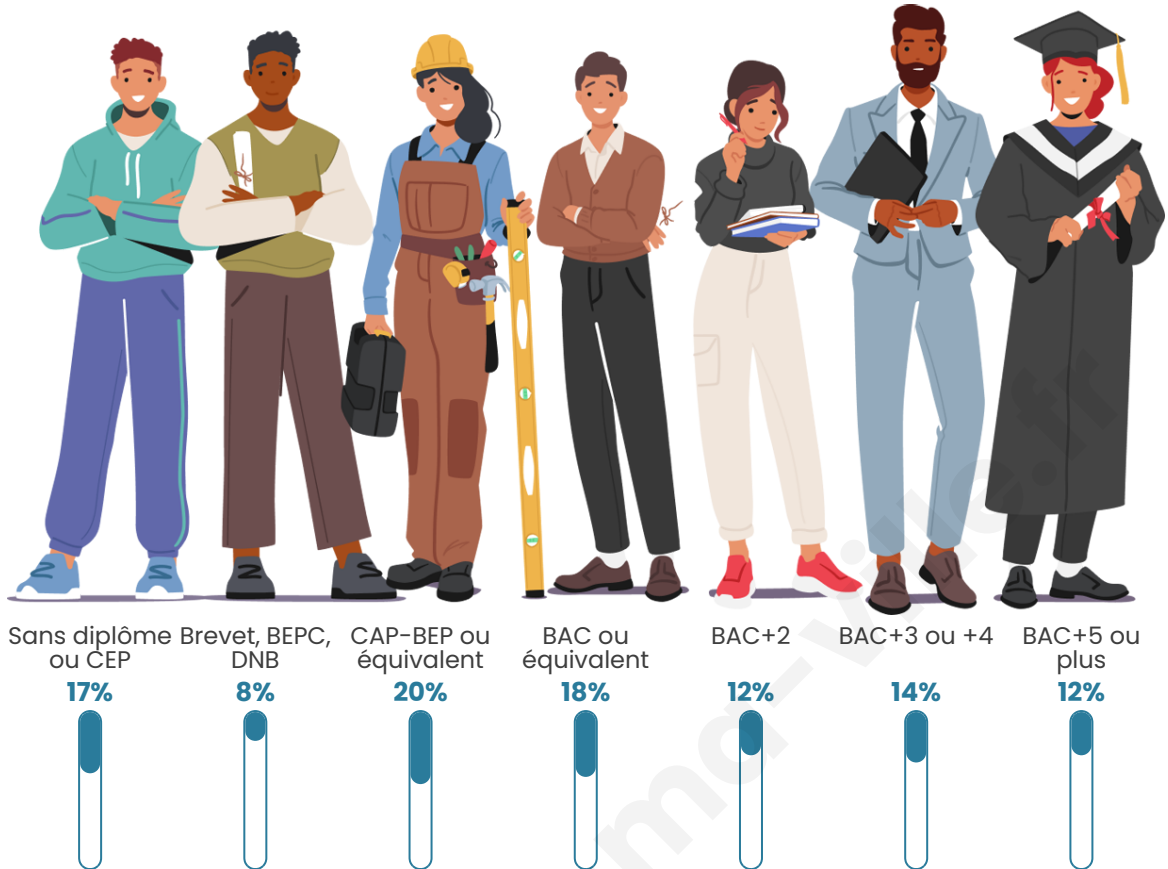

Tranche d'âge

Activité professionnelle

Niveau de diplôme

Composition des ménages

Profils électoraux

Premier tour

	Emmanuel MACRON	43.24 %
	Jean-Luc MÉLENCHON	15.74 %
	Marine LE PEN	12.35 %
	Valérie PÉCRESSÉ	8.24 %
	Yannick JADOT	6.47 %
	Éric ZEMMOUR	4.26 %
	Nicolas DUPONT- AIGNAN	3.09 %
	Fabien ROUSSEL	2.35 %
	Anne HIDALGO	1.47 %
	Jean LASSALLE	1.32 %
	Philippe POUTOU	1.18 %
	Nathalie ARTHAUD	0.29 %