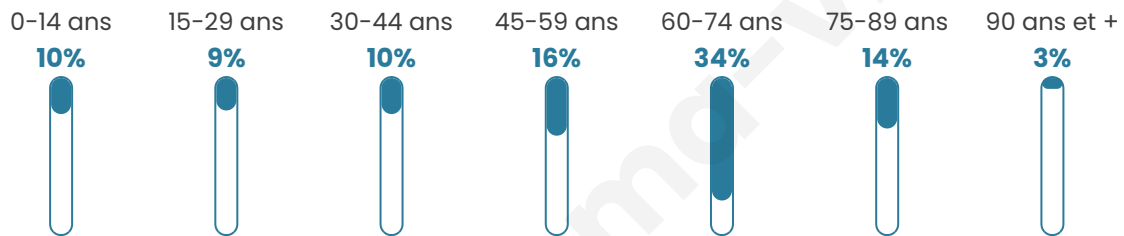

54 ans

Pop active

32%

Taux chômage

9.1%

Pop densité

258 h/km²

Revenu moyen

26 330 €/an

Evolution du nombre d'habitants

Sources : Institut national de la statistique et des études économiques (insee) selon Les dernières parutions officielles de 2024 portant sur les années 2020, 2021 et 2022.

Tranche d'âge

Activité professionnelle

Niveau de diplôme

Composition des ménages

Profils électoraux

Premier tour

	Emmanuel MACRON	43.24 %
	Jean-Luc MÉLENCHON	15.74 %
	Marine LE PEN	12.35 %
	Valérie PÉCRESSÉ	8.24 %
	Yannick JADOT	6.47 %
	Éric ZEMMOUR	4.26 %
	Nicolas DUPONT- AIGNAN	3.09 %
	Fabien ROUSSEL	2.35 %
	Anne HIDALGO	1.47 %
	Jean LASSALLE	1.32 %
	Philippe POUTOU	1.18 %
	Nathalie ARTHAUD	0.29 %