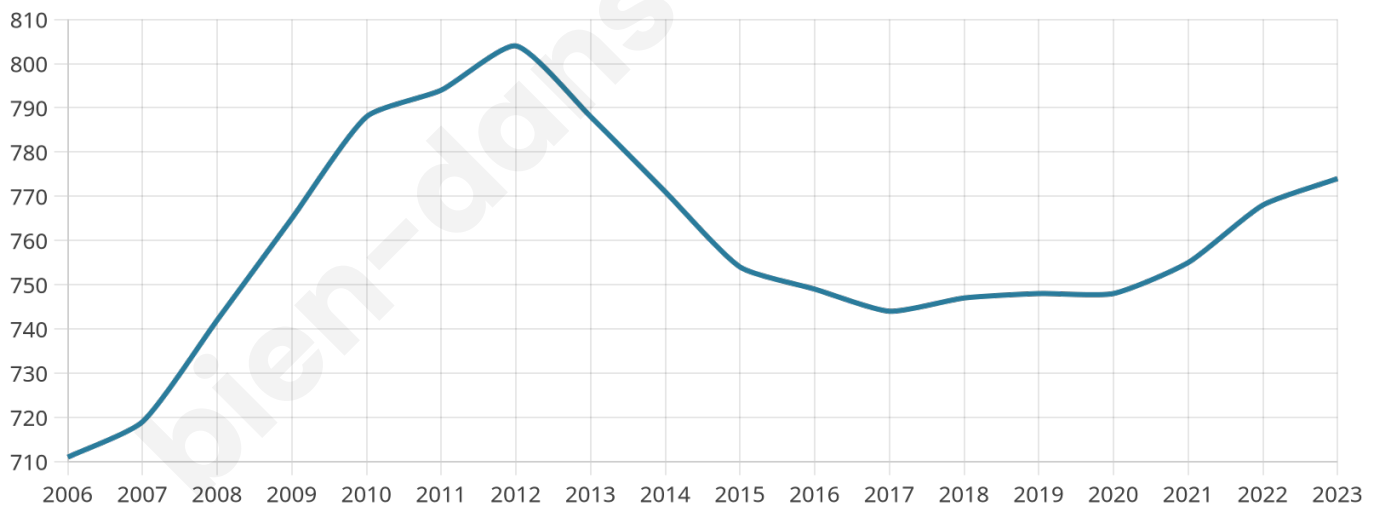

54 ans

Pop active

32%

Taux chômage

9.1%

Pop densité

258 h/km²

Revenu moyen

26 330 €/an

Evolution du nombre d'habitants

Sources : Institut national de la statistique et des études économiques (insee) selon Les dernières parutions officielles de 2024 portant sur les années 2020, 2021 et 2022.