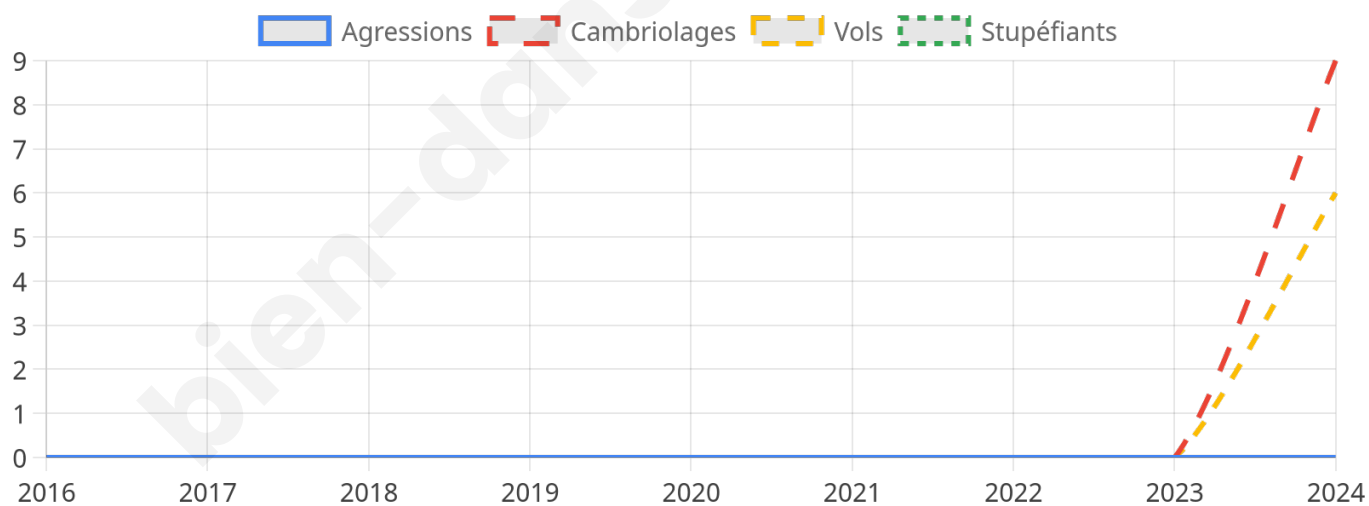

Participation : 85.48%
Votes blancs : 7.26%
Votes nuls : 2.18%

bien-dans-ma-ville.fr

Sécurité

Agressions physiques / sexuelles

0

Cambriolages

9

Vols / dégradations

6

Stupéfiants

0

Evolution du nombre d'infractions

Pour comparer

(en proportion du nombre d'habitants)

Sources : Bases statistiques communale, départementale et régionale de la délinquance enregistrée par la police et la gendarmerie nationales selon les dernières parutions officielles de 2025 portant sur l'année 2024 ([data.gouv](https://data.gouv.fr)).