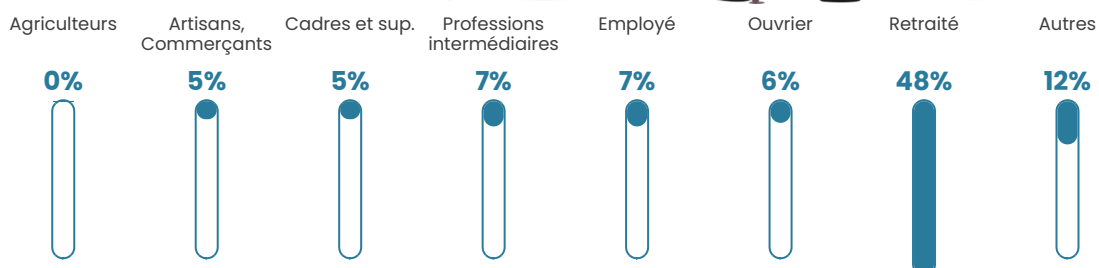

26 330 €/an

Evolution du nombre d'habitants

Sources : Institut national de la statistique et des études économiques (insee) selon Les dernières parutions officielles de 2024 portant sur les années 2020, 2021 et 2022.

Tranche d'âge

Activité professionnelle

Niveau de diplôme

Composition des ménages

Profils électoraux

Premier tour

	Emmanuel MACRON	43.24 %
	Jean-Luc MÉLENCHON	15.74 %
	Marine LE PEN	12.35 %
	Valérie PÉCRESSÉ	8.24 %
	Yannick JADOT	6.47 %
	Éric ZEMMOUR	4.26 %
	Nicolas DUPONT- AIGNAN	3.09 %
	Fabien ROUSSEL	2.35 %
	Anne HIDALGO	1.47 %
	Jean LASSALLE	1.32 %
	Philippe POUTOU	1.18 %
	Nathalie ARTHAUD	0.29 %