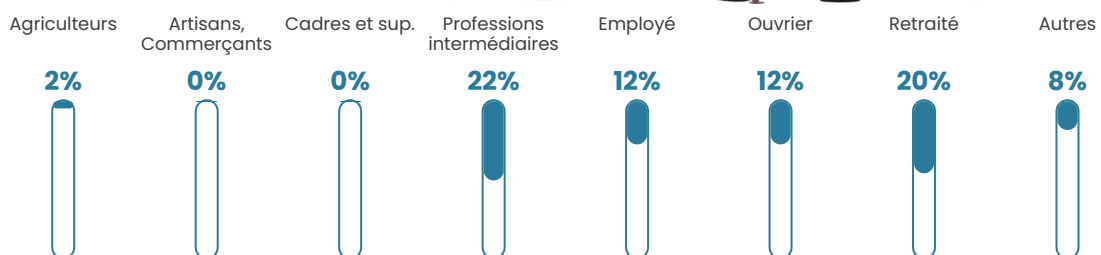

Revenu moyen

25 340 €/an

Evolution du nombre d'habitants

Sources : Institut national de la statistique et des études économiques (insee) selon Les dernières parutions officielles de 2024 portant sur les années 2020, 2021 et 2022.

Tranche d'âge

Activité professionnelle

Niveau de diplôme

Composition des ménages

Profils électoraux

Premier tour

	Emmanuel MACRON	28.65 %
	Marine LE PEN	24.86 %
	Jean-Luc MÉLENCHON	15.14 %
	Éric ZEMMOUR	7.03 %
	Jean LASSALLE	6.49 %
	Yannick JADOT	5.95 %
	Nicolas DUPONT- AIGNAN	3.24 %
	Valérie PÉCRESE	2.70 %
	Philippe POUTOU	2.16 %
	Fabien ROUSSEL	1.62 %
	Nathalie ARTHAUD	1.08 %
	Anne HIDALGO	1.08 %