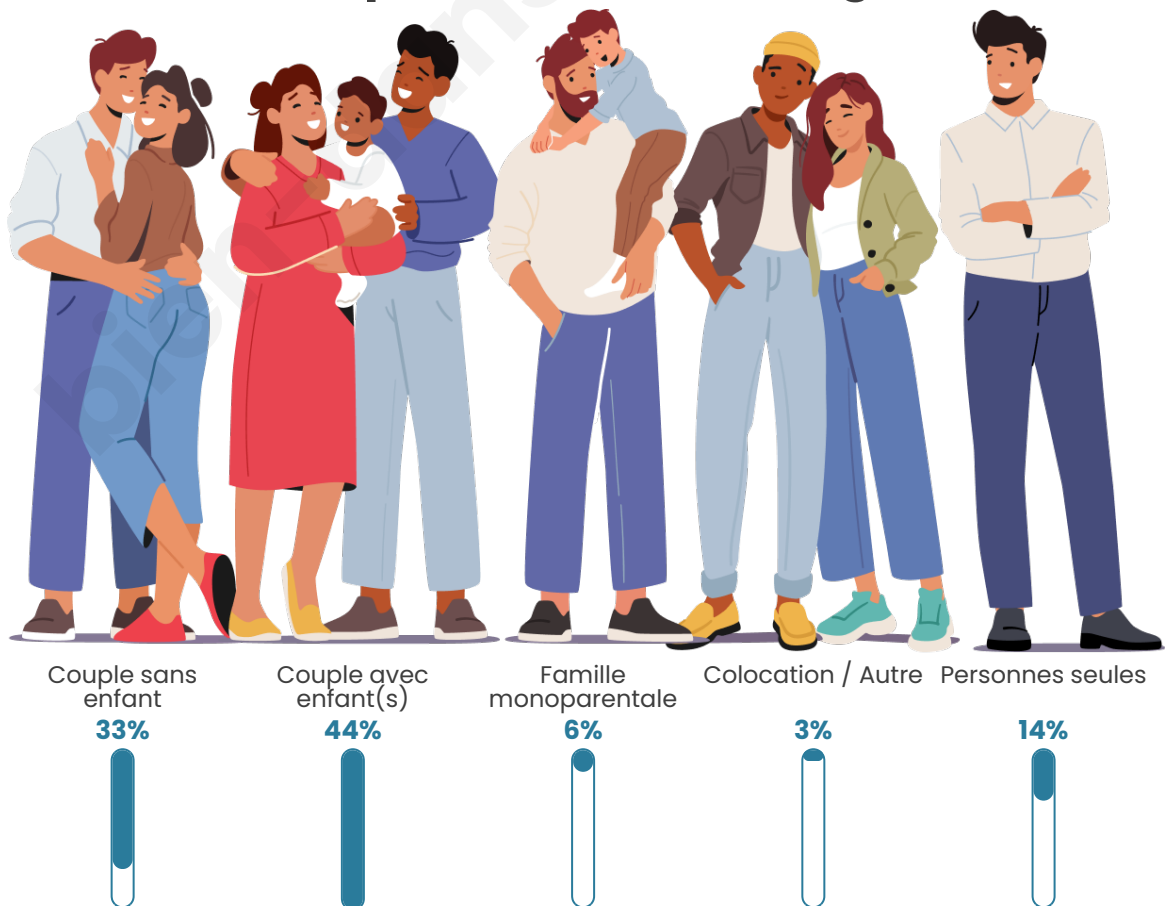

Tranche d'âge

Activité professionnelle

Niveau de diplôme

Composition des ménages

Profils électoraux

Premier tour

	Emmanuel MACRON	28.65 %
	Marine LE PEN	24.86 %
	Jean-Luc MÉLENCHON	15.14 %
	Éric ZEMMOUR	7.03 %
	Jean LASSALLE	6.49 %
	Yannick JADOT	5.95 %
	Nicolas DUPONT- AIGNAN	3.24 %
	Valérie PÉCRESE	2.70 %
	Philippe POUTOU	2.16 %
	Fabien ROUSSEL	1.62 %
	Nathalie ARTHAUD	1.08 %
	Anne HIDALGO	1.08 %