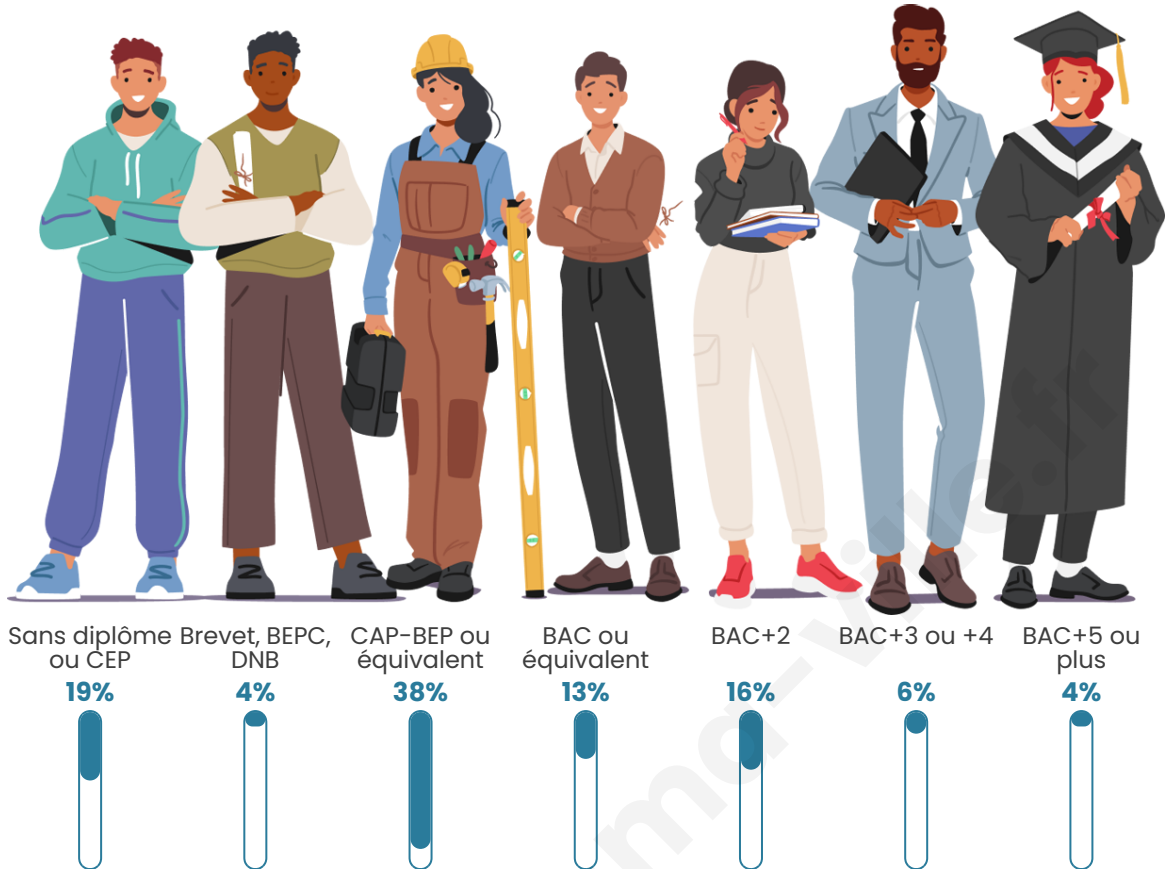

Age moyen

39 ans

Pop active

55.3%

Taux chômage

3.5%

Pop densité

26 h/km²

Tranche d'âge

Activité professionnelle

Niveau de diplôme

Composition des ménages

Profils électoraux

Premier tour

	Emmanuel MACRON	28.65 %
	Marine LE PEN	24.86 %
	Jean-Luc MÉLENCHON	15.14 %
	Éric ZEMMOUR	7.03 %
	Jean LASSALLE	6.49 %
	Yannick JADOT	5.95 %
	Nicolas DUPONT- AIGNAN	3.24 %
	Valérie PÉCRESE	2.70 %
	Philippe POUTOU	2.16 %
	Fabien ROUSSEL	1.62 %
	Nathalie ARTHAUD	1.08 %
	Anne HIDALGO	1.08 %