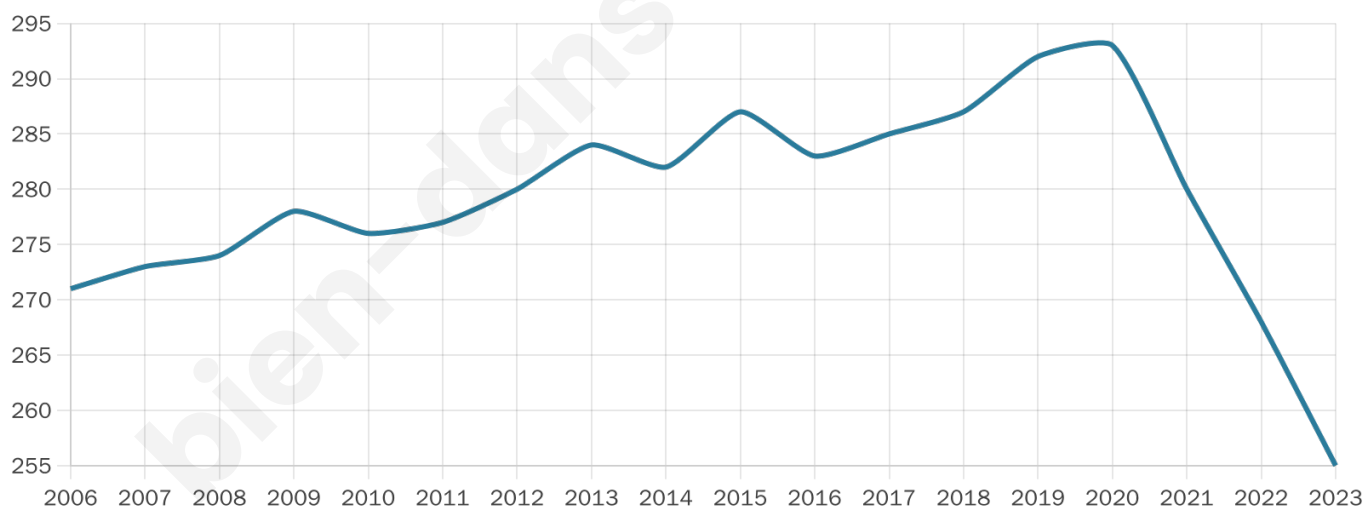

Age moyen

39 ans

Pop active

55.3%

Taux chômage

3.5%

Pop densité

26 h/km²

Revenu moyen

25 340 €/an

Evolution du nombre d'habitants

Sources : Institut national de la statistique et des études économiques (insee) selon Les dernières parutions officielles de 2024 portant sur les années 2020, 2021 et 2022.