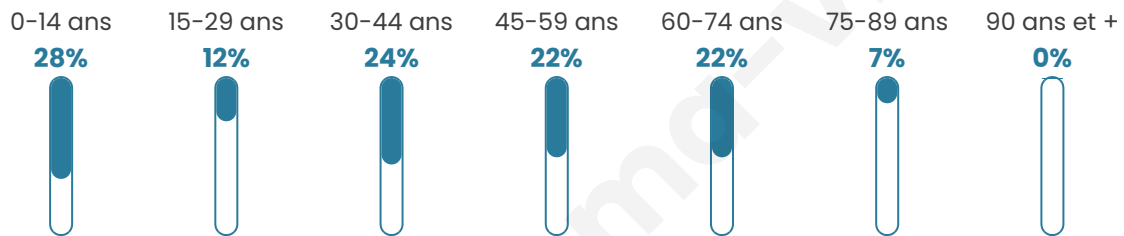

Age moyen

39 ans

Pop active

55.3%

Taux chômage

3.5%

Pop densité

26 h/km²

Revenu moyen

25 340 €/an

Evolution du nombre d'habitants

Sources : Institut national de la statistique et des études économiques (insee) selon Les dernières parutions officielles de 2024 portant sur les années 2020, 2021 et 2022.

Tranche d'âge

Activité professionnelle

Niveau de diplôme

Composition des ménages

Profils électoraux

Premier tour

	Emmanuel MACRON	28.65 %
	Marine LE PEN	24.86 %
	Jean-Luc MÉLENCHON	15.14 %
	Éric ZEMMOUR	7.03 %
	Jean LASSALLE	6.49 %
	Yannick JADOT	5.95 %
	Nicolas DUPONT- AIGNAN	3.24 %
	Valérie PÉCRESE	2.70 %
	Philippe POUTOU	2.16 %
	Fabien ROUSSEL	1.62 %
	Nathalie ARTHAUD	1.08 %
	Anne HIDALGO	1.08 %