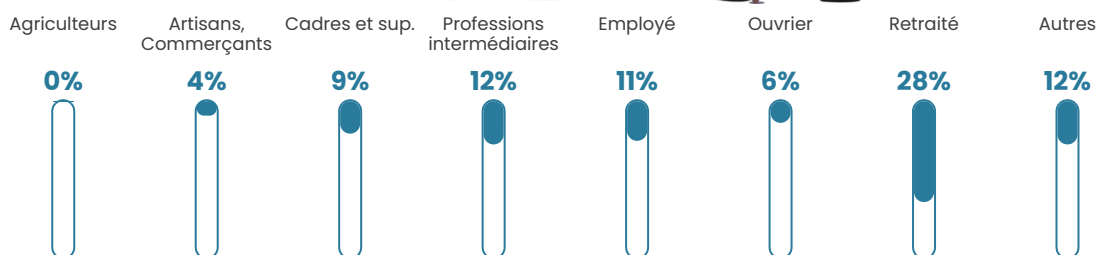

7.5%

Pop densité

2 291 h/km²

Revenu moyen

26 380 €/an

Evolution du nombre d'habitants

Sources : Institut national de la statistique et des études économiques (insee) selon Les dernières parutions officielles de 2024 portant sur les années 2020, 2021 et 2022.

Tranche d'âge

Activité professionnelle

Niveau de diplôme

Composition des ménages

Profils électoraux

Premier tour

	Marine LE PEN	32.10 %
	Emmanuel MACRON	24.00 %
	Éric ZEMMOUR	14.14 %
	Jean-Luc MÉLENCHON	13.39 %
	Valérie PÉCRESE	4.75 %
	Yannick JADOT	4.00 %
	Jean LASSALLE	2.26 %
	Nicolas DUPONT-AIGNAN	2.23 %
	Fabien ROUSSEL	1.53 %
	Anne HIDALGO	1.09 %
	Nathalie ARTHAUD	0.29 %
	Philippe POUTOU	0.23 %