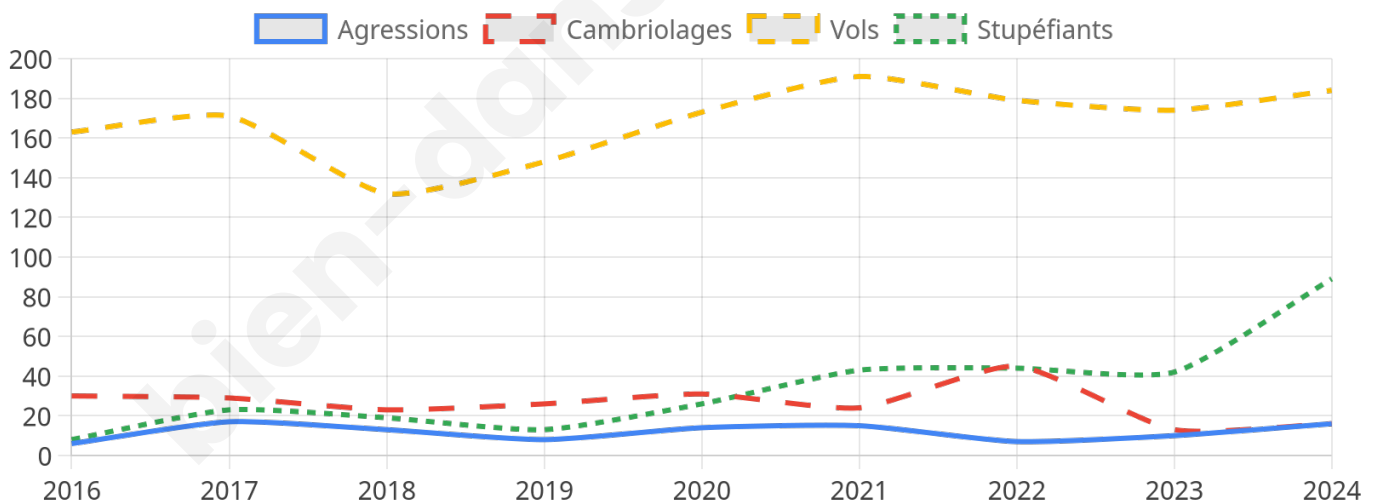

5 335 inscrits

Participation : 73.57%

Votes blancs : 1.25%

Votes nuls : 0.56%

Second tour

	Emmanuel MACRON	45,43 %
	Marine LE PEN	54,57 %

5 342 inscrits

Participation : 74.58%

Votes blancs : 4.79%

Votes nuls : 1.66%

Sécurité

Agressions physiques / sexuelles

16

Cambriolages

16

Vols / dégradations

184

Stupéfiants

89

Evolution du nombre d'infractions

Pour comparer

(en proportion du nombre d'habitants)

Sources : Bases statistiques communale, départementale et régionale de la délinquance enregistrée par la police et la gendarmerie nationales selon les dernières parutions officielles de 2025 portant sur l'année 2024 ([data.gouv](https://data.gouv.fr)).