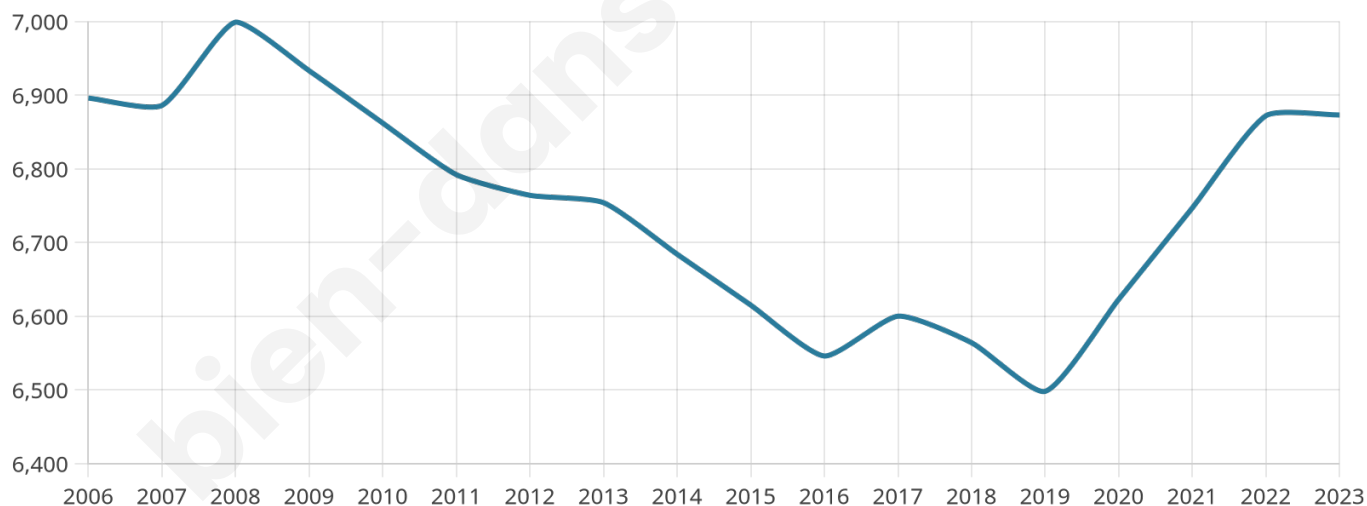

Statistiques sur la population

Nombre d'habitants

6 873

Age moyen

45 ans

Pop active

42.8%

Taux chômage

7.5%

Pop densité

2 291 h/km²

Revenu moyen

26 380 €/an

Evolution du nombre d'habitants

Sources : Institut national de la statistique et des études économiques (insee) selon Les dernières parutions officielles de 2024 portant sur les années 2020, 2021 et 2022.

Tranche d'âge

Activité professionnelle

Niveau de diplôme

Composition des ménages

Profils électoraux

Premier tour

	Marine LE PEN	32.10 %
	Emmanuel MACRON	24.00 %
	Éric ZEMMOUR	14.14 %
	Jean-Luc MÉLENCHON	13.39 %
	Valérie PÉCRESE	4.75 %
	Yannick JADOT	4.00 %
	Jean LASSALLE	2.26 %
	Nicolas DUPONT-AIGNAN	2.23 %
	Fabien ROUSSEL	1.53 %
	Anne HIDALGO	1.09 %
	Nathalie ARTHAUD	0.29 %
	Philippe POUTOU	0.23 %