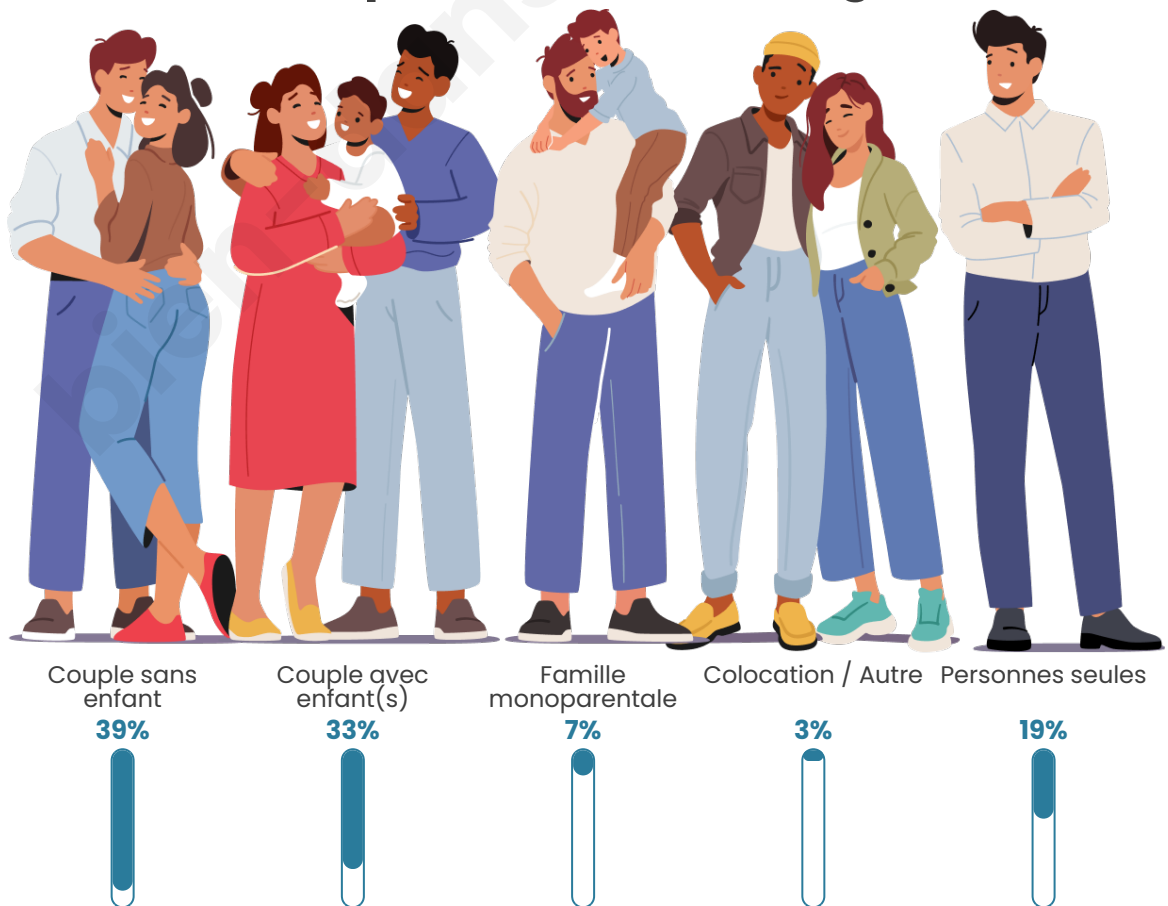

Statistiques sur la population

Nombre d'habitants

6 873

Age moyen

45 ans

Pop active

42.8%

Taux chômage

Tranche d'âge

Activité professionnelle

Niveau de diplôme

Composition des ménages

Profils électoraux

Premier tour

	Marine LE PEN	32.10 %
	Emmanuel MACRON	24.00 %
	Éric ZEMMOUR	14.14 %
	Jean-Luc MÉLENCHON	13.39 %
	Valérie PÉCRESE	4.75 %
	Yannick JADOT	4.00 %
	Jean LASSALLE	2.26 %
	Nicolas DUPONT-AIGNAN	2.23 %
	Fabien ROUSSEL	1.53 %
	Anne HIDALGO	1.09 %
	Nathalie ARTHAUD	0.29 %
	Philippe POUTOU	0.23 %