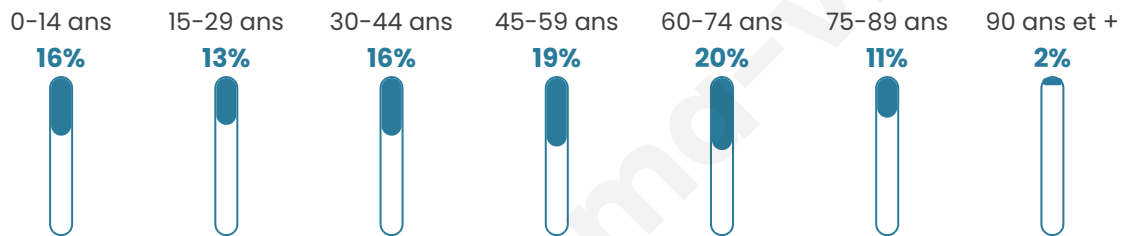

Statistiques sur la population

Nombre d'habitants

6 873

Age moyen

45 ans

Pop active

42.8%

Taux chômage

7.5%

Pop densité

2 291 h/km²

Revenu moyen

26 380 €/an

Evolution du nombre d'habitants

Sources : Institut national de la statistique et des études économiques (insee) selon Les dernières parutions officielles de 2024 portant sur les années 2020, 2021 et 2022.

Tranche d'âge

Activité professionnelle

Niveau de diplôme

Composition des ménages

Profils électoraux

Premier tour

	Marine LE PEN	32.10 %
	Emmanuel MACRON	24.00 %
	Éric ZEMMOUR	14.14 %
	Jean-Luc MÉLENCHON	13.39 %
	Valérie PÉCRESE	4.75 %
	Yannick JADOT	4.00 %
	Jean LASSALLE	2.26 %
	Nicolas DUPONT-AIGNAN	2.23 %
	Fabien ROUSSEL	1.53 %
	Anne HIDALGO	1.09 %
	Nathalie ARTHAUD	0.29 %
	Philippe POUTOU	0.23 %