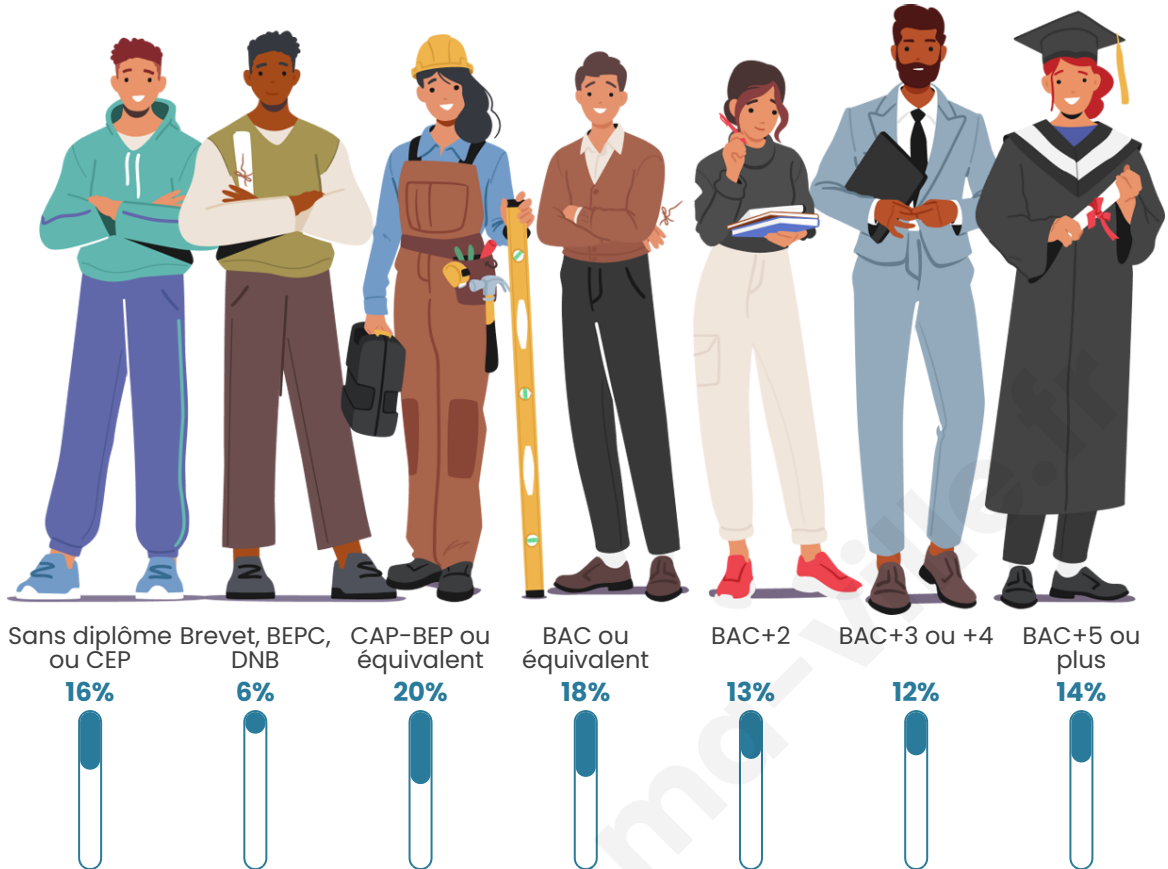

Statistiques sur la population

Nombre d'habitants

6 873

Age moyen

45 ans

Pop active

42.8%

Taux chômage

Tranche d'âge

Activité professionnelle

Niveau de diplôme

Composition des ménages

Profils électoraux

Premier tour

	Marine LE PEN	32.10 %
	Emmanuel MACRON	24.00 %
	Éric ZEMMOUR	14.14 %
	Jean-Luc MÉLENCHON	13.39 %
	Valérie PÉCRESE	4.75 %
	Yannick JADOT	4.00 %
	Jean LASSALLE	2.26 %
	Nicolas DUPONT-AIGNAN	2.23 %
	Fabien ROUSSEL	1.53 %
	Anne HIDALGO	1.09 %
	Nathalie ARTHAUD	0.29 %
	Philippe POUTOU	0.23 %