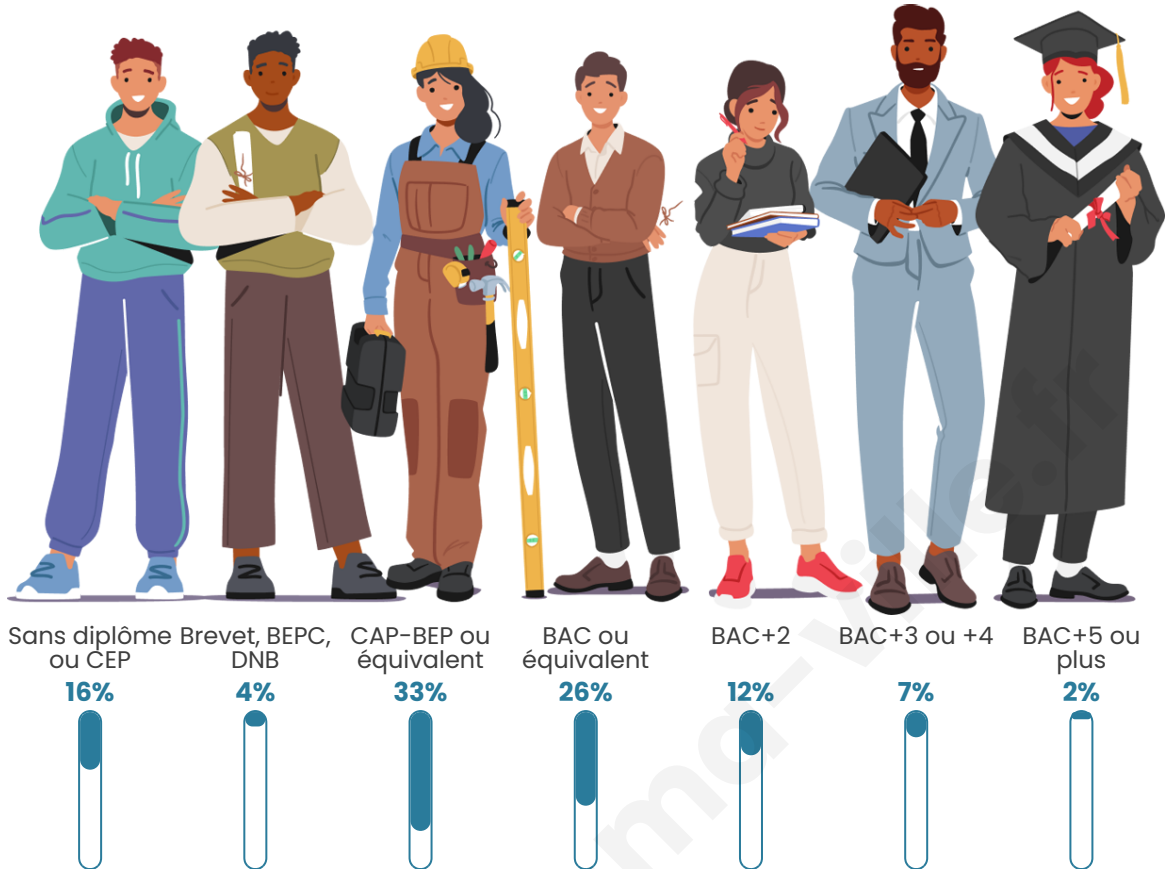

43 ans

Pop active

50.4%

Taux chômage

3.9%

Pop densité

40 h/km²

Revenu moyen

Tranche d'âge

Activité professionnelle

Niveau de diplôme

Composition des ménages

Profils électoraux

Premier tour

	Marine LE PEN	31.13 %
	Emmanuel MACRON	21.85 %
	Jean-Luc MÉLENCHON	14.57 %
	Valérie PÉCRESSE	9.27 %
	Éric ZEMMOUR	5.30 %
	Yannick JADOT	4.64 %
	Nathalie ARTHAUD	3.31 %
	Jean LASSALLE	3.31 %
	Fabien ROUSSEL	1.99 %
	Nicolas DUPONT-AIGNAN	1.99 %
	Anne HIDALGO	1.32 %
	Philippe POUTOU	1.32 %