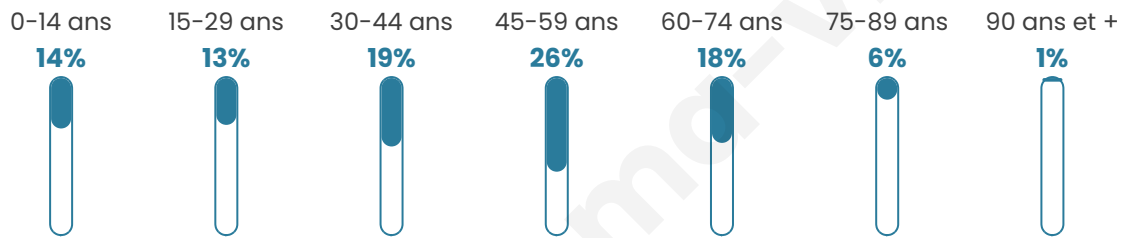

Situation géographique

i Informations clés

- **Région** : Normandie
- **Département** : Manche
- **Code postal** : 50330
- **Superficie** : 6 km²

Statistiques sur la population

Nombre d'habitants

240

Age moyen

43 ans

Pop active

50.4%

Taux chômage

3.9%

Pop densité

40 h/km²

Revenu moyen

24 080 €/an

Evolution du nombre d'habitants

Sources : Institut national de la statistique et des études économiques (insee) selon Les dernières parutions officielles de 2024 portant sur les années 2020, 2021 et 2022.

Tranche d'âge

Activité professionnelle

Niveau de diplôme

Composition des ménages

Profils électoraux

Premier tour

	Marine LE PEN	31.13 %
	Emmanuel MACRON	21.85 %
	Jean-Luc MÉLENCHON	14.57 %
	Valérie PÉCRESSE	9.27 %
	Éric ZEMMOUR	5.30 %
	Yannick JADOT	4.64 %
	Nathalie ARTHAUD	3.31 %
	Jean LASSALLE	3.31 %
	Fabien ROUSSEL	1.99 %
	Nicolas DUPONT-AIGNAN	1.99 %
	Anne HIDALGO	1.32 %
	Philippe POUTOU	1.32 %