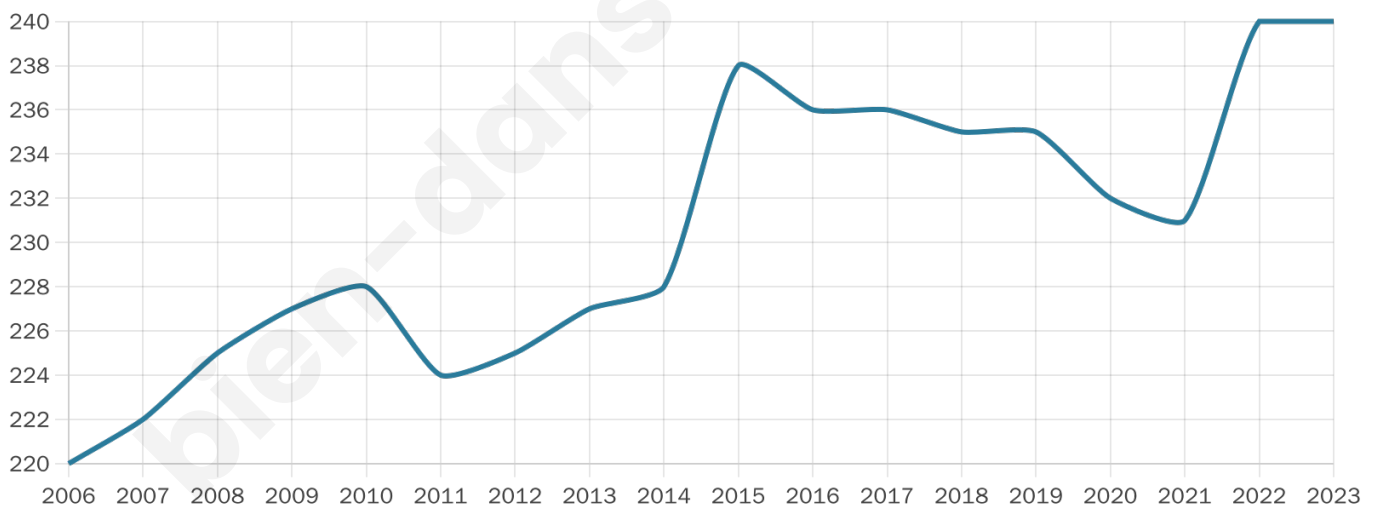

43 ans

Pop active

50.4%

Taux chômage

3.9%

Pop densité

40 h/km²

Revenu moyen

24 080 €/an

Evolution du nombre d'habitants

Sources : Institut national de la statistique et des études économiques (insee) selon Les dernières parutions officielles de 2024 portant sur les années 2020, 2021 et 2022.