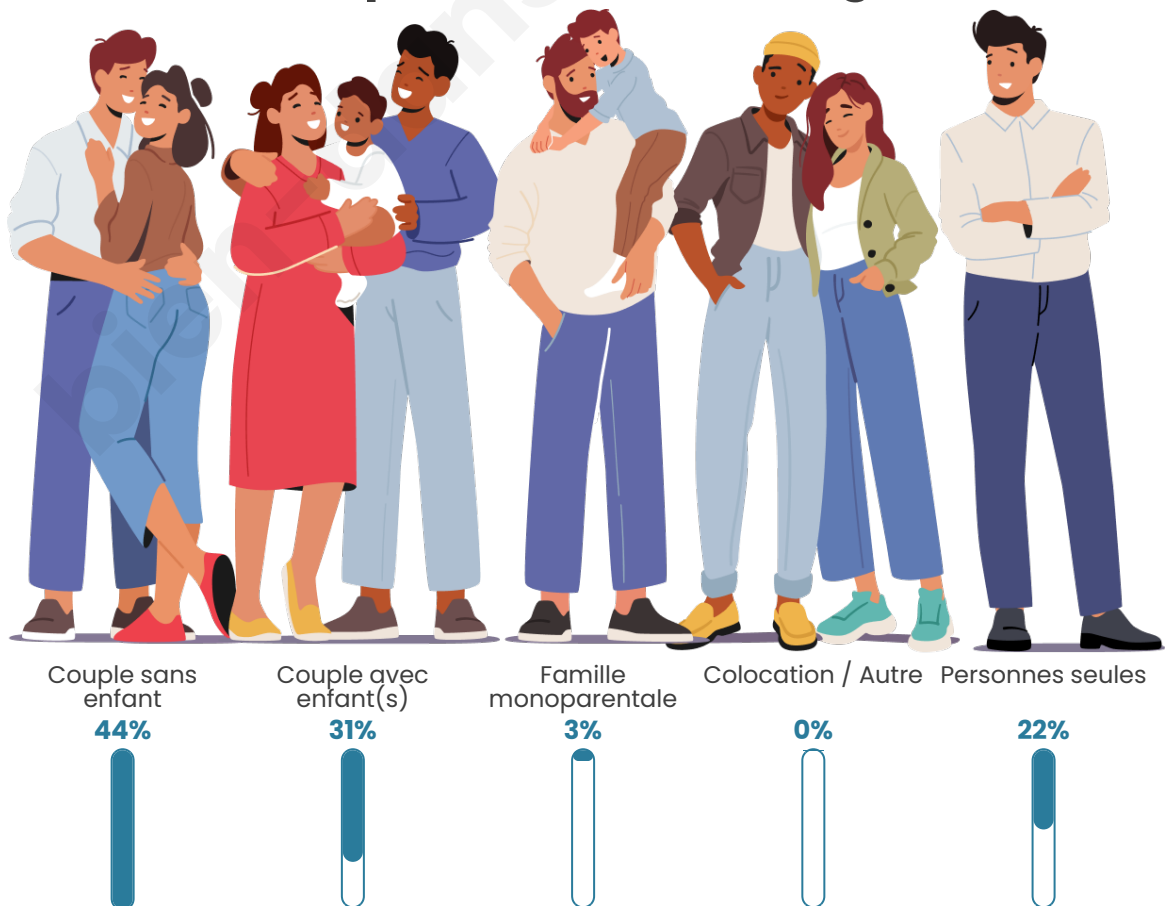

Tranche d'âge

Activité professionnelle

Niveau de diplôme

Composition des ménages

Profils électoraux

Premier tour

	Marine LE PEN	31.13 %
	Emmanuel MACRON	21.85 %
	Jean-Luc MÉLENCHON	14.57 %
	Valérie PÉCRESSE	9.27 %
	Éric ZEMMOUR	5.30 %
	Yannick JADOT	4.64 %
	Nathalie ARTHAUD	3.31 %
	Jean LASSALLE	3.31 %
	Fabien ROUSSEL	1.99 %
	Nicolas DUPONT-AIGNAN	1.99 %
	Anne HIDALGO	1.32 %
	Philippe POUTOU	1.32 %