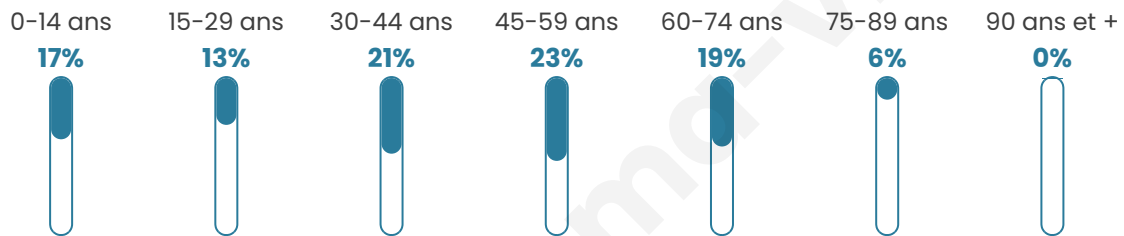

461

Age moyen

42 ans

Pop active

49.5%

Taux chômage

4.2%

Pop densité

461 h/km²

Revenu moyen

29 680 €/an

Evolution du nombre d'habitants

Sources : Institut national de la statistique et des études économiques (insee) selon Les dernières parutions officielles de 2024 portant sur les années 2020, 2021 et 2022.

Tranche d'âge

Activité professionnelle

Niveau de diplôme

Composition des ménages

Profils électoraux

Premier tour

	Emmanuel MACRON	29.63 %
	Jean-Luc MÉLENCHON	21.48 %
	Marine LE PEN	14.07 %
	Éric ZEMMOUR	11.85 %
	Valérie PÉCRESE	7.78 %
	Yannick JADOT	6.30 %
	Jean LASSALLE	3.70 %
	Fabien ROUSSEL	1.85 %
	Nicolas DUPONT-AIGNAN	1.48 %
	Philippe POUTOU	1.11 %
	Nathalie ARTHAUD	0.37 %
	Anne HIDALGO	0.37 %