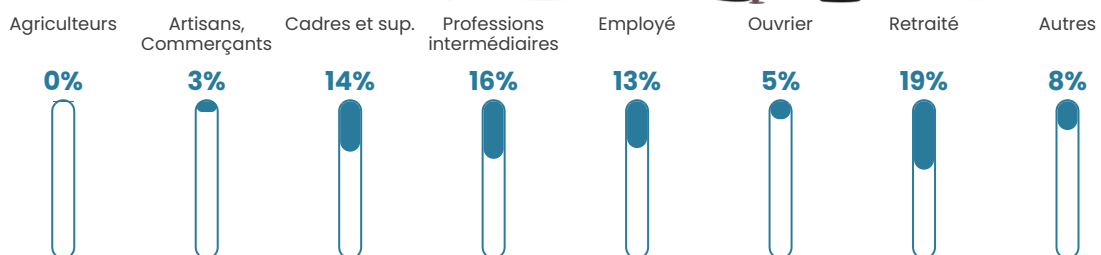

461 h/km²

Revenu moyen

29 680 €/an

Evolution du nombre d'habitants

Sources : Institut national de la statistique et des études économiques (insee) selon Les dernières parutions officielles de 2024 portant sur les années 2020, 2021 et 2022.

Tranche d'âge

Activité professionnelle

Niveau de diplôme

Composition des ménages

Profils électoraux

Premier tour

	Emmanuel MACRON	29.63 %
	Jean-Luc MÉLENCHON	21.48 %
	Marine LE PEN	14.07 %
	Éric ZEMMOUR	11.85 %
	Valérie PÉCRESE	7.78 %
	Yannick JADOT	6.30 %
	Jean LASSALLE	3.70 %
	Fabien ROUSSEL	1.85 %
	Nicolas DUPONT-AIGNAN	1.48 %
	Philippe POUTOU	1.11 %
	Nathalie ARTHAUD	0.37 %
	Anne HIDALGO	0.37 %