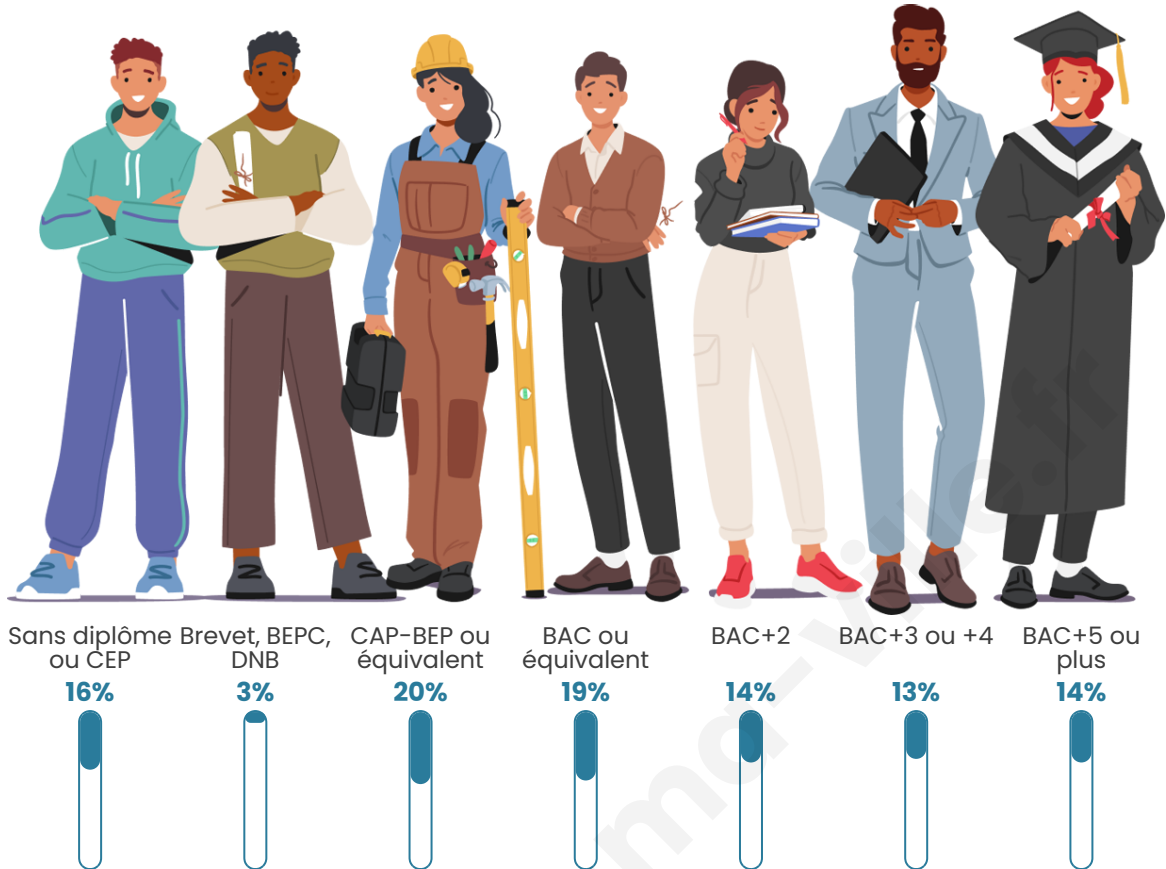

461

Age moyen

42 ans

Pop active

49.5%

Taux chômage

4.2%

Pop densité

Tranche d'âge

Activité professionnelle

Niveau de diplôme

Composition des ménages

Profils électoraux

Premier tour

	Emmanuel MACRON	29.63 %
	Jean-Luc MÉLENCHON	21.48 %
	Marine LE PEN	14.07 %
	Éric ZEMMOUR	11.85 %
	Valérie PÉCRESE	7.78 %
	Yannick JADOT	6.30 %
	Jean LASSALLE	3.70 %
	Fabien ROUSSEL	1.85 %
	Nicolas DUPONT-AIGNAN	1.48 %
	Philippe POUTOU	1.11 %
	Nathalie ARTHAUD	0.37 %
	Anne HIDALGO	0.37 %