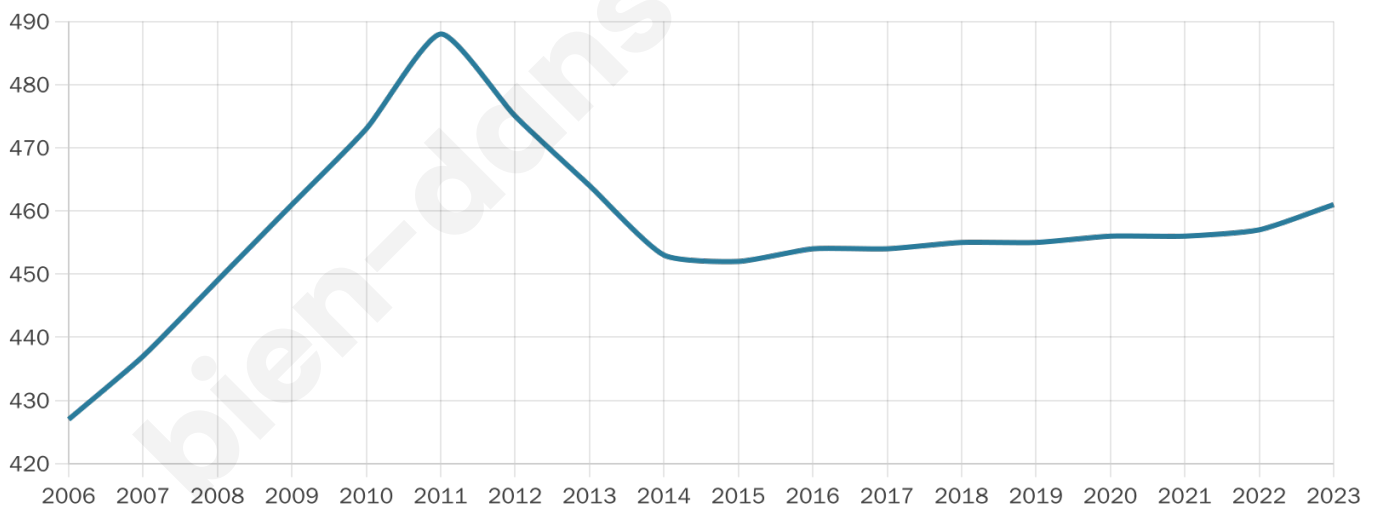

461

Age moyen

42 ans

Pop active

49.5%

Taux chômage

4.2%

Pop densité

461 h/km²

Revenu moyen

29 680 €/an

Evolution du nombre d'habitants

Sources : Institut national de la statistique et des études économiques (insee) selon Les dernières parutions officielles de 2024 portant sur les années 2020, 2021 et 2022.