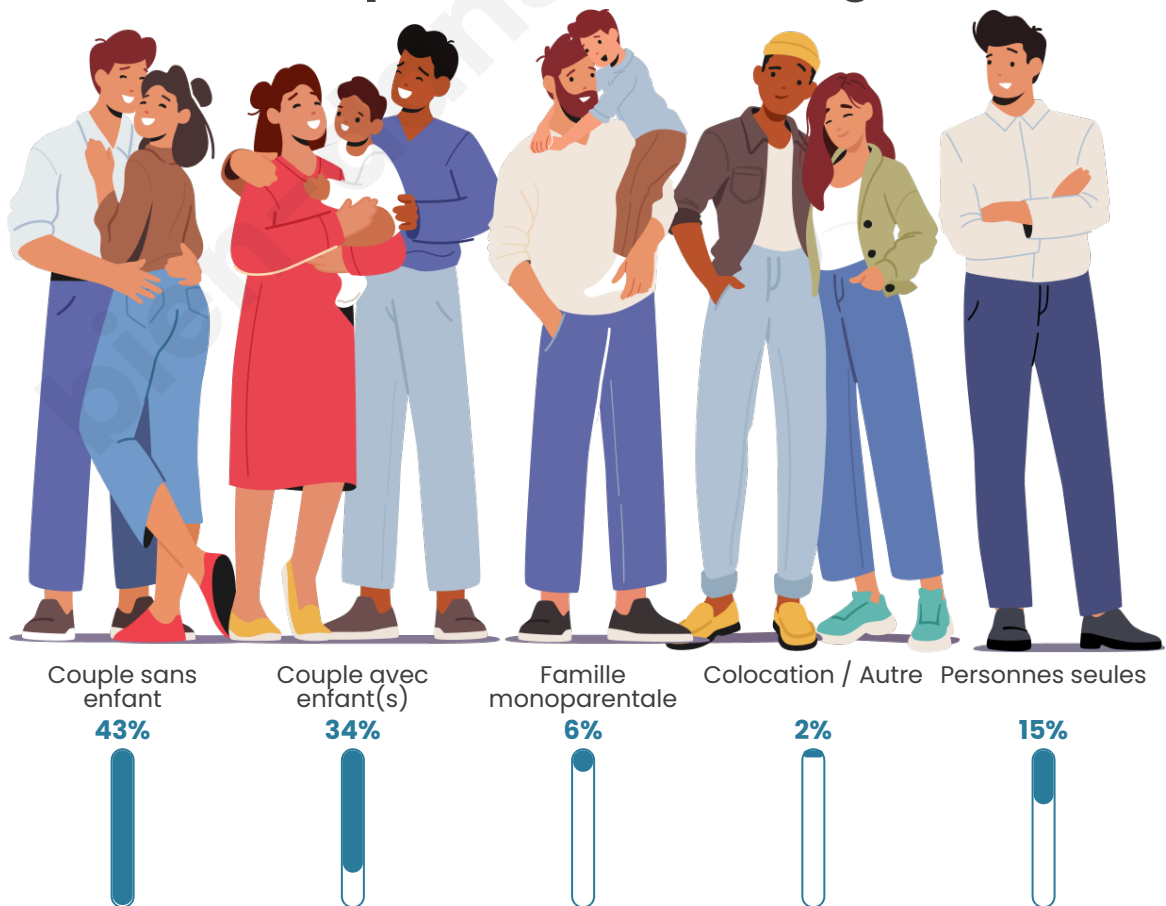

Tranche d'âge

Activité professionnelle

Niveau de diplôme

Composition des ménages

Profils électoraux

Premier tour

	Emmanuel MACRON	29.63 %
	Jean-Luc MÉLENCHON	21.48 %
	Marine LE PEN	14.07 %
	Éric ZEMMOUR	11.85 %
	Valérie PÉCRESE	7.78 %
	Yannick JADOT	6.30 %
	Jean LASSALLE	3.70 %
	Fabien ROUSSEL	1.85 %
	Nicolas DUPONT-AIGNAN	1.48 %
	Philippe POUTOU	1.11 %
	Nathalie ARTHAUD	0.37 %
	Anne HIDALGO	0.37 %