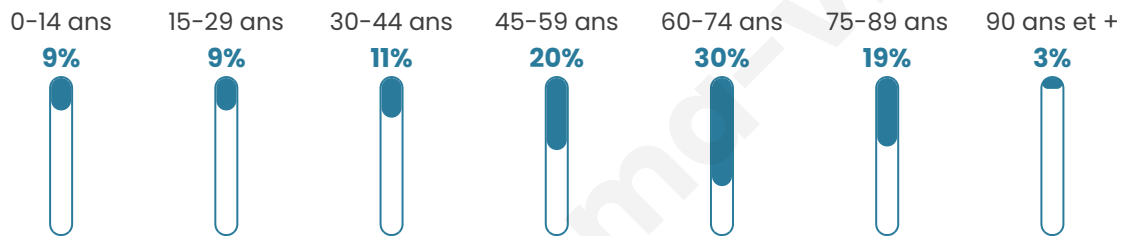

Situation géographique

i Informations clés

- **Région :** Bretagne
- **Département :** Morbihan
- **Code postal :** 56340
- **Superficie :** 32 km²

Statistiques sur la population

Nombre d'habitants

4 194

Age moyen

55 ans

Pop active

36%

Taux chômage

7.9%

Pop densité

131 h/km²

Revenu moyen

26 230 €/an

Evolution du nombre d'habitants

Sources : Institut national de la statistique et des études économiques (insee) selon Les dernières parutions officielles de 2024 portant sur les années 2020, 2021 et 2022.

Tranche d'âge

Activité professionnelle

Niveau de diplôme

Composition des ménages

Profils électoraux

Premier tour

	Emmanuel MACRON	38.88 %
	Marine LE PEN	16.85 %
	Jean-Luc MÉLENCHON	12.35 %
	Valérie PÉCRESSÉ	9.00 %
	Éric ZEMMOUR	8.51 %
	Yannick JADOT	6.46 %
	Jean LASSALLE	2.39 %
	Nicolas DUPONT-AIGNAN	1.76 %
	Fabien ROUSSEL	1.74 %
	Anne HIDALGO	1.00 %
	Philippe POUTOU	0.74 %
	Nathalie ARTHAUD	0.31 %