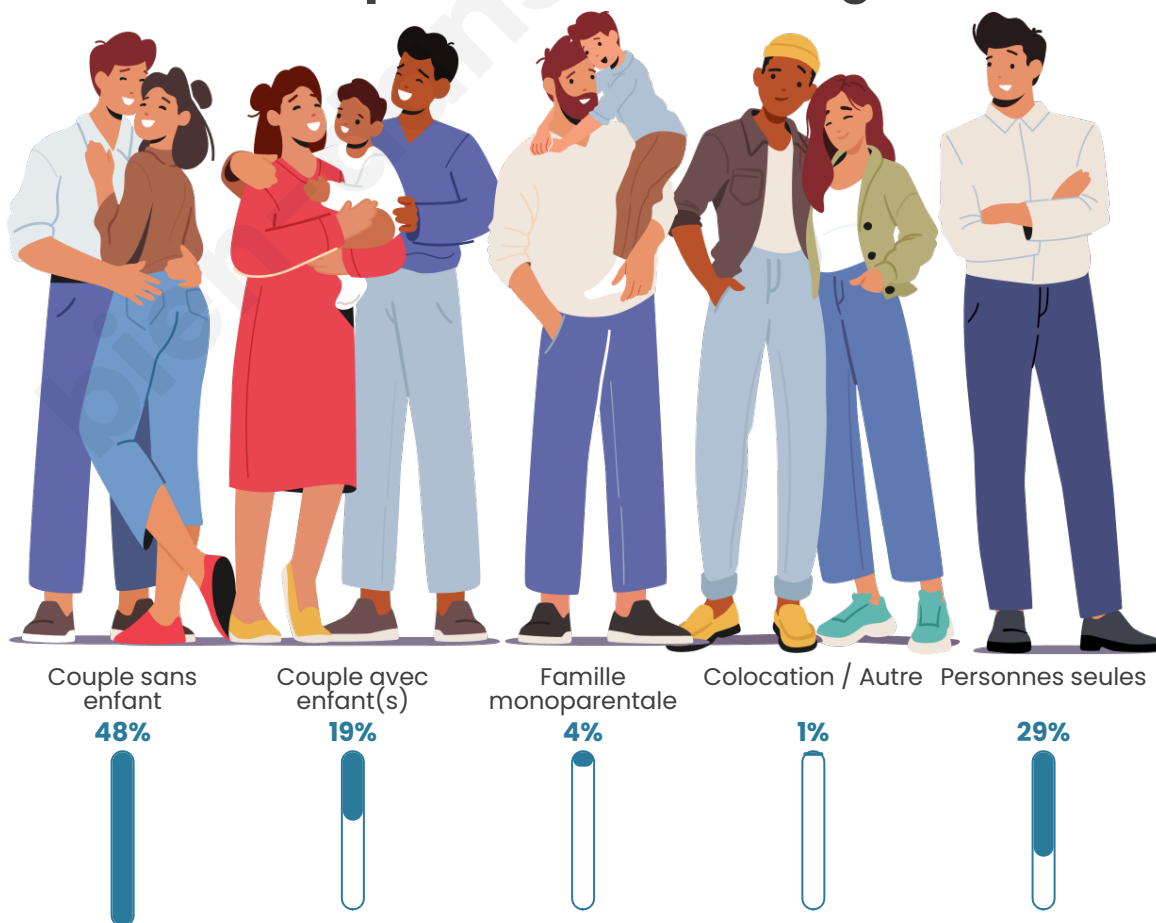

Tranche d'âge

Activité professionnelle

Niveau de diplôme

Composition des ménages

Profils électoraux

Premier tour

	Emmanuel MACRON	38.88 %
	Marine LE PEN	16.85 %
	Jean-Luc MÉLENCHON	12.35 %
	Valérie PÉCRESSÉ	9.00 %
	Éric ZEMMOUR	8.51 %
	Yannick JADOT	6.46 %
	Jean LASSALLE	2.39 %
	Nicolas DUPONT-AIGNAN	1.76 %
	Fabien ROUSSEL	1.74 %
	Anne HIDALGO	1.00 %
	Philippe POUTOU	0.74 %
	Nathalie ARTHAUD	0.31 %