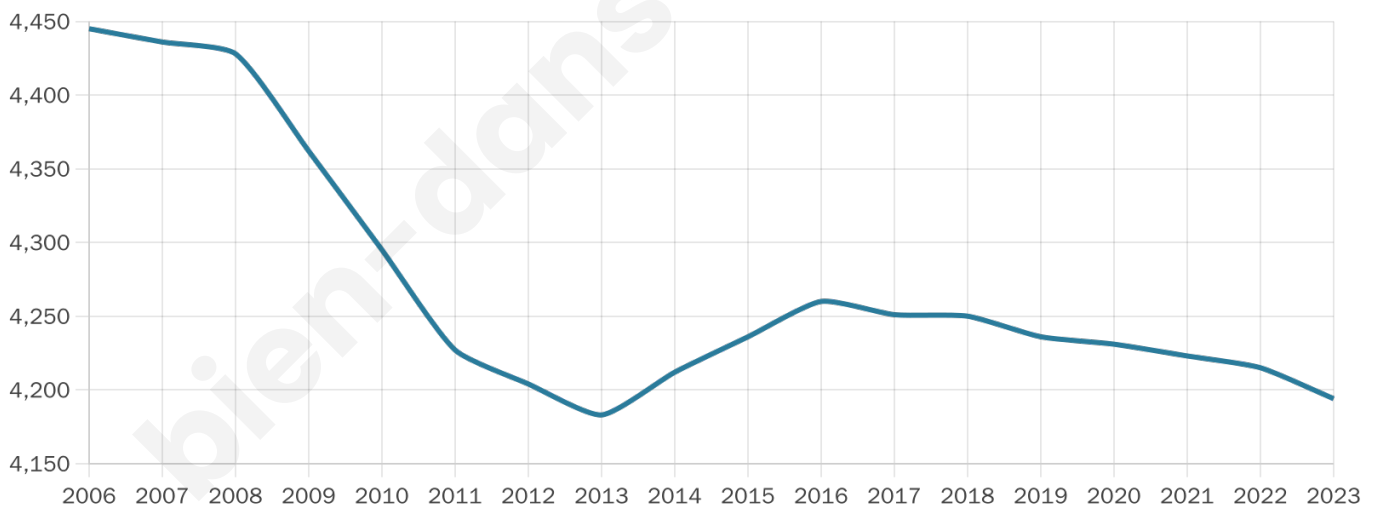

Situation géographique

i Informations clés

- **Région :** Bretagne
- **Département :** Morbihan
- **Code postal :** 56340
- **Superficie :** 32 km²

Statistiques sur la population

Nombre d'habitants

4 194

Age moyen

55 ans

Pop active

36%

Taux chômage

7.9%

Pop densité

131 h/km²

Revenu moyen

26 230 €/an

Evolution du nombre d'habitants

Sources : Institut national de la statistique et des études économiques (insee) selon Les dernières parutions officielles de 2024 portant sur les années 2020, 2021 et 2022.