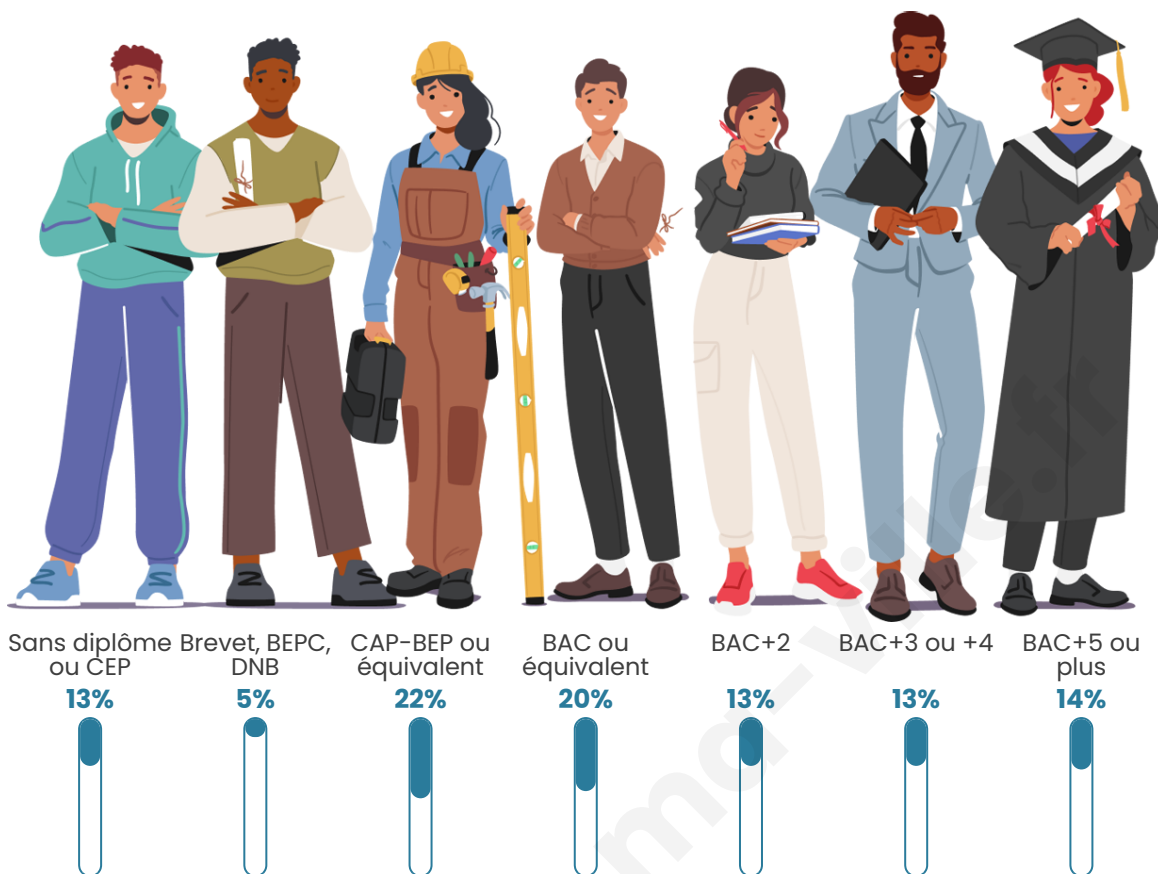

55 ans

Pop active

36%

Taux chômage

7.9%

Pop densité

131 h/km²

Revenu moyen

Tranche d'âge

Activité professionnelle

Niveau de diplôme

Composition des ménages

Profils électoraux

Premier tour

	Emmanuel MACRON	38.88 %
	Marine LE PEN	16.85 %
	Jean-Luc MÉLENCHON	12.35 %
	Valérie PÉCRESSÉ	9.00 %
	Éric ZEMMOUR	8.51 %
	Yannick JADOT	6.46 %
	Jean LASSALLE	2.39 %
	Nicolas DUPONT-AIGNAN	1.76 %
	Fabien ROUSSEL	1.74 %
	Anne HIDALGO	1.00 %
	Philippe POUTOU	0.74 %
	Nathalie ARTHAUD	0.31 %