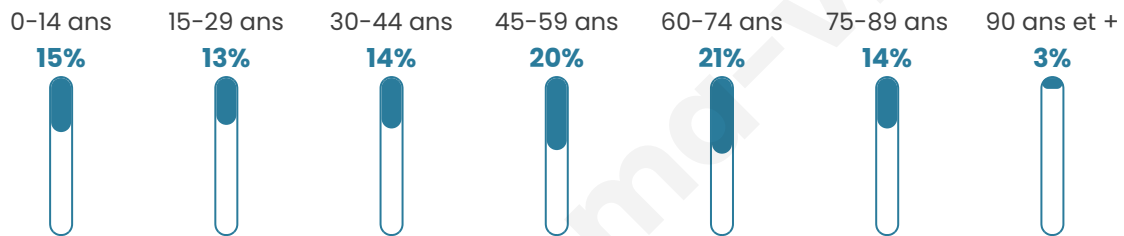

# Statistiques sur la population

Nombre d'habitants

**9 872**

Age moyen

**48 ans**

Pop active

**37.8%**

Taux chômage

**13%**

Pop densité

**705 h/km<sup>2</sup>**

Revenu moyen

**19 350 €/an**

## Evolution du nombre d'habitants

Sources : Institut national de la statistique et des études économiques (insee) selon Les dernières parutions officielles de 2024 portant sur les années 2020, 2021 et 2022.

## Tranche d'âge