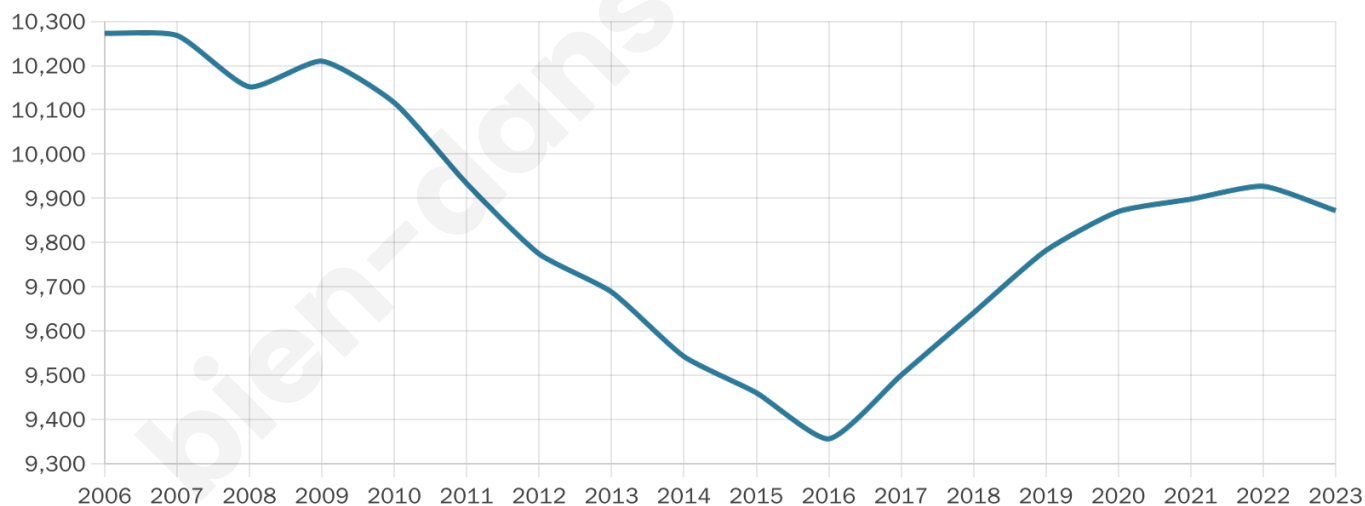

# Statistiques sur la population

Nombre d'habitants

**9 872**

Age moyen

**48 ans**

Pop active

**37.8%**

Taux chômage

**13%**

Pop densité

**705 h/km<sup>2</sup>**

Revenu moyen

**19 350 €/an**

## Evolution du nombre d'habitants

Sources : Institut national de la statistique et des études économiques (insee) selon Les dernières parutions officielles de 2024 portant sur les années 2020, 2021 et 2022.