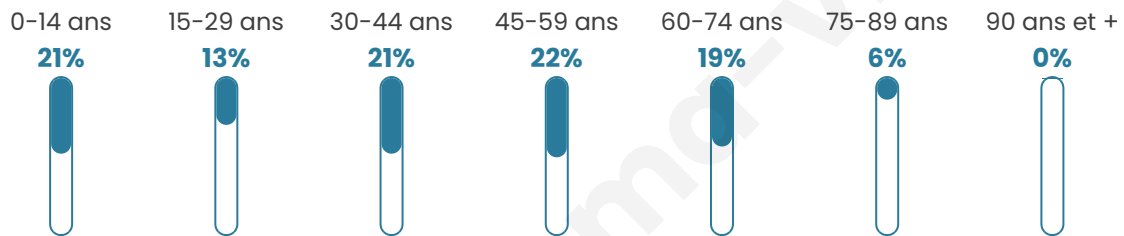

41 ans

Pop active

50.3%

Taux chômage

14.4%

Pop densité

66 h/km²

Revenu moyen

Tranche d'âge

Activité professionnelle

Niveau de diplôme

Composition des ménages

Profils électoraux

Premier tour

	Marine LE PEN	35.94 %
	Emmanuel MACRON	17.19 %
	Jean-Luc MÉLENCHON	16.67 %
	Éric ZEMMOUR	7.29 %
	Jean LASSALLE	5.73 %
	Yannick JADOT	4.69 %
	Nicolas DUPONT-AIGNAN	3.65 %
	Anne HIDALGO	2.60 %
	Valérie PÉCRESE	2.60 %
	Fabien ROUSSEL	1.56 %
	Philippe POUTOU	1.56 %
	Nathalie ARTHAUD	0.52 %