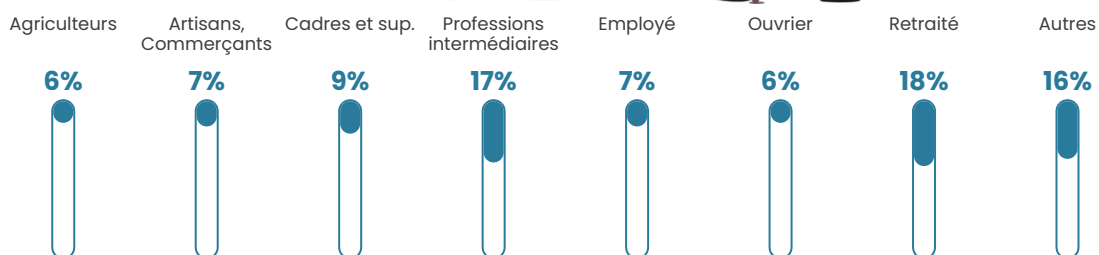

41 ans

Pop active

50.3%

Taux chômage

14.4%

Pop densité

66 h/km²

Revenu moyen

21 870 €/an

Evolution du nombre d'habitants

Sources : Institut national de la statistique et des études économiques (insee) selon Les dernières parutions officielles de 2024 portant sur les années 2020, 2021 et 2022.

Tranche d'âge

Activité professionnelle

Niveau de diplôme

Composition des ménages

Profils électoraux

Premier tour

	Marine LE PEN	35.94 %
	Emmanuel MACRON	17.19 %
	Jean-Luc MÉLENCHON	16.67 %
	Éric ZEMMOUR	7.29 %
	Jean LASSALLE	5.73 %
	Yannick JADOT	4.69 %
	Nicolas DUPONT-AIGNAN	3.65 %
	Anne HIDALGO	2.60 %
	Valérie PÉCRESE	2.60 %
	Fabien ROUSSEL	1.56 %
	Philippe POUTOU	1.56 %
	Nathalie ARTHAUD	0.52 %