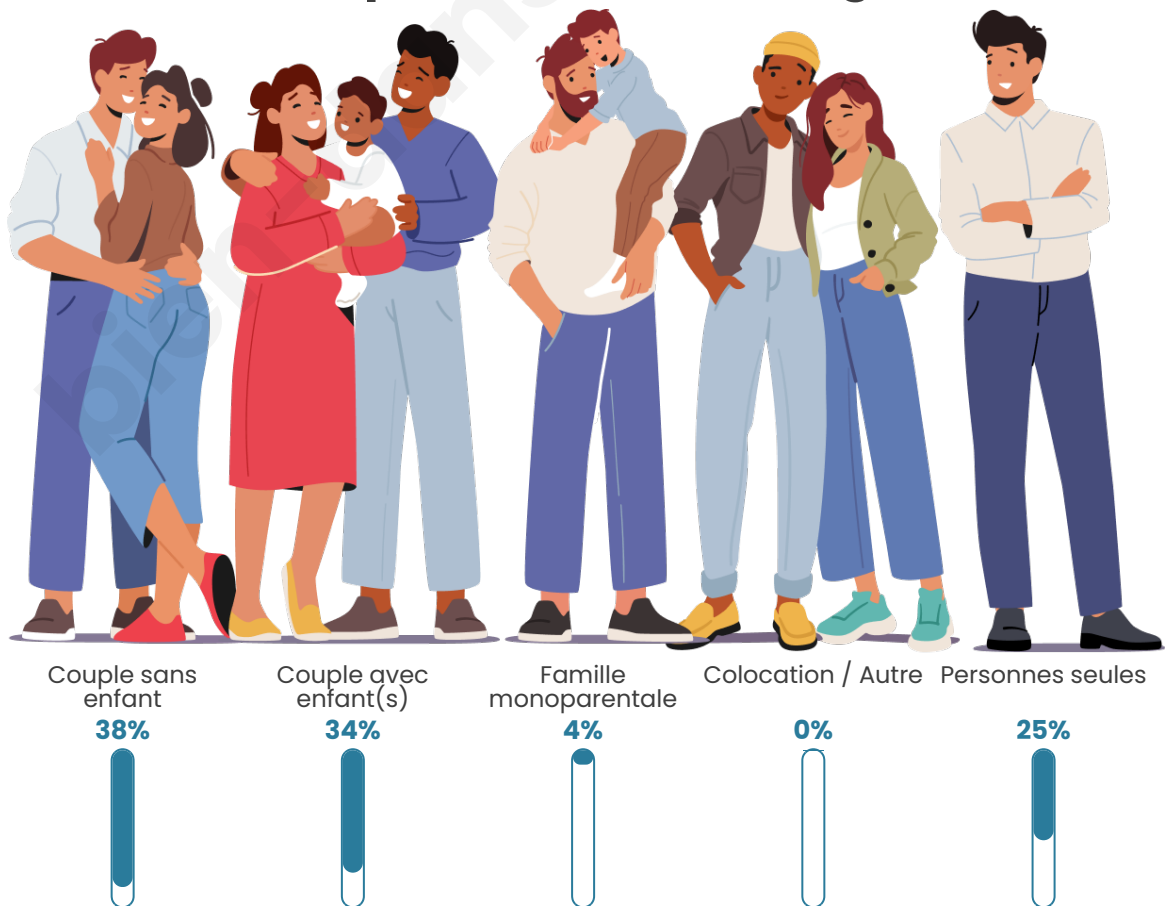

Tranche d'âge

Activité professionnelle

Niveau de diplôme

Composition des ménages

Profils électoraux

Premier tour

	Marine LE PEN	35.94 %
	Emmanuel MACRON	17.19 %
	Jean-Luc MÉLENCHON	16.67 %
	Éric ZEMMOUR	7.29 %
	Jean LASSALLE	5.73 %
	Yannick JADOT	4.69 %
	Nicolas DUPONT-AIGNAN	3.65 %
	Anne HIDALGO	2.60 %
	Valérie PÉCRESE	2.60 %
	Fabien ROUSSEL	1.56 %
	Philippe POUTOU	1.56 %
	Nathalie ARTHAUD	0.52 %