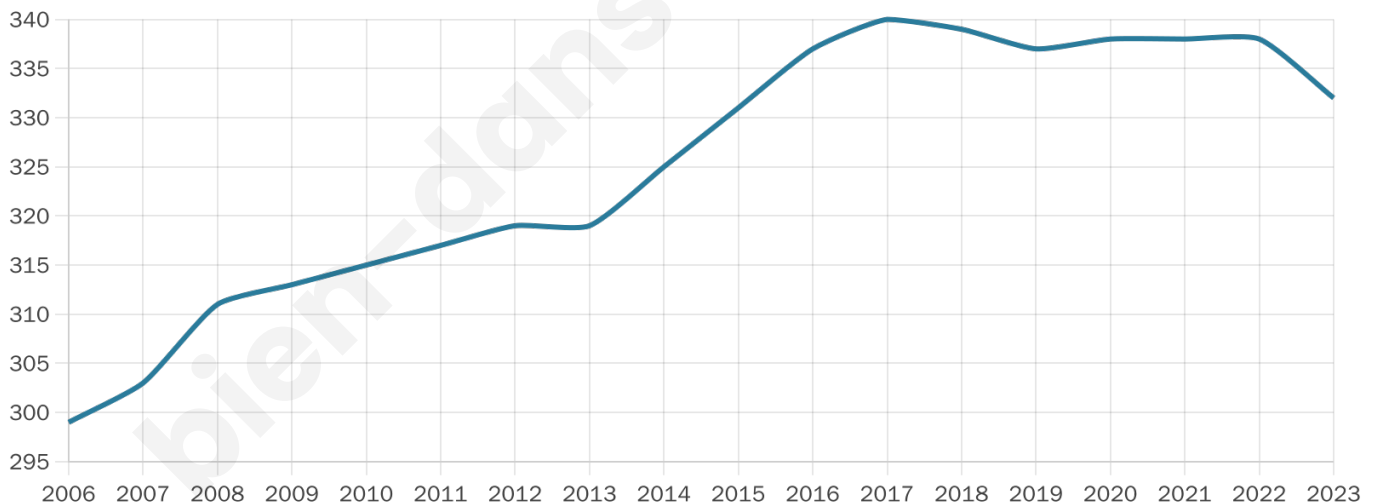

Version web

Ville de Carlipa

Présenté par

BIEN dans
ma **VILLE** 

Sommaire

Situation géographique	3
Statistiques sur la population	4
Evolution du nombre d'habitants	4
Tranche d'âge	5
0-14 ans	5
15-29 ans	5
30-44 ans	5
45-59 ans	5
60-74 ans	5
75-89 ans	5
90 ans et +	5
Activité professionnelle	5
Agriculteurs	5
Artisans, Commerçants	5
Cadres et sup.	5
Professions intermédiaires	5
Employé	5
Ouvrier	5
Retraité	5
Autres	5
Niveau de diplôme	6
Sans diplôme ou CEP	6
Brevet, BEPC, DNB	6
CAP-BEP ou équivalent	6
BAC ou équivalent	6
BAC+2	6
BAC+3 ou +4	6
BAC+5 ou plus	6
Composition des ménages	6
Couple sans enfant	6
Couple avec enfant(s)	6
Famille monoparentale	6
Colocation / Autre	6
Personnes seules	6
Profils électoraux	7
Premier tour	7
Sécurité	8
Evolution du nombre d'infractions	8
Pour comparer	9
Services à la population	10
Commerce	10
Éducation	10
Villes autour de Carlipa	11

41 ans

Pop active

50.3%

Taux chômage

14.4%

Pop densité

66 h/km²

Revenu moyen

21 870 €/an

Evolution du nombre d'habitants

Sources : Institut national de la statistique et des études économiques (insee) selon Les dernières parutions officielles de 2024 portant sur les années 2020, 2021 et 2022.