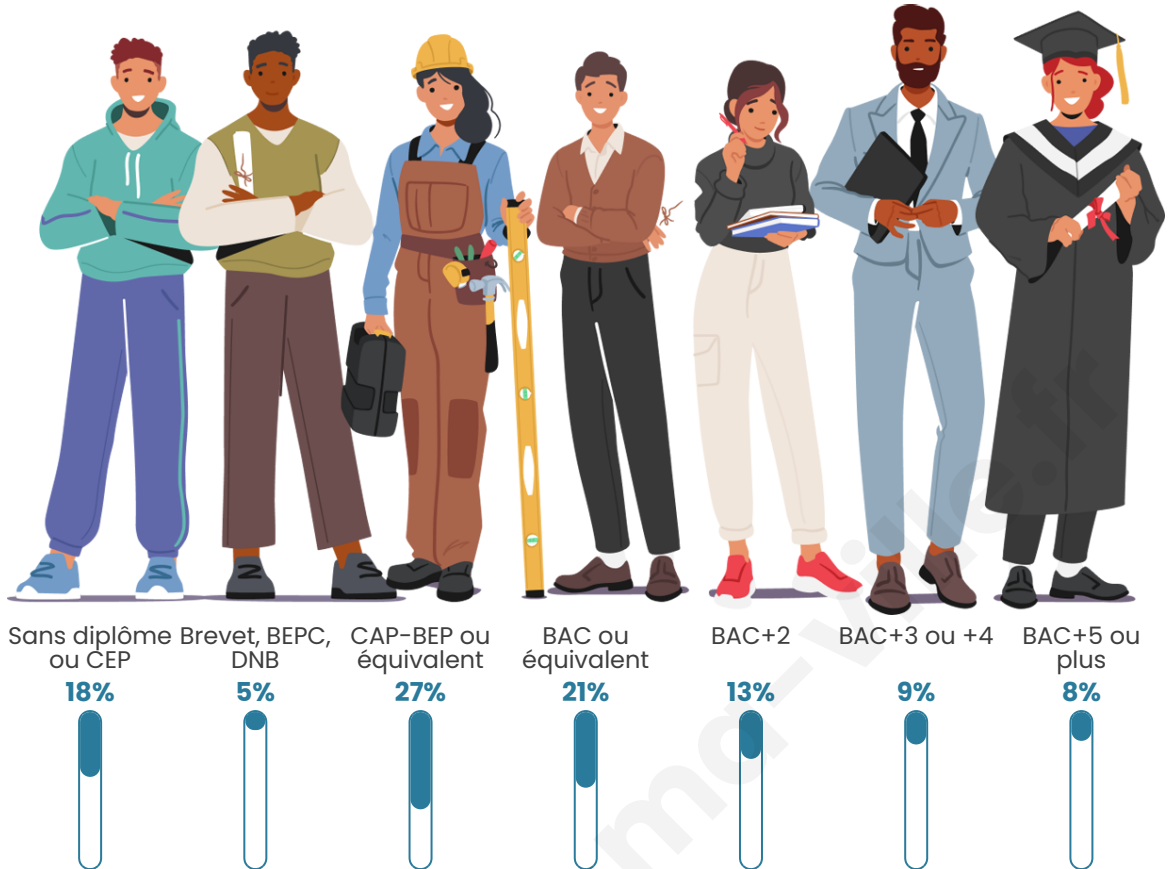

41 ans

Pop active

50.3%

Taux chômage

14.4%

Pop densité

66 h/km²

Revenu moyen

Tranche d'âge

Activité professionnelle

Niveau de diplôme

Composition des ménages

Profils électoraux

Premier tour

	Marine LE PEN	35.94 %
	Emmanuel MACRON	17.19 %
	Jean-Luc MÉLENCHON	16.67 %
	Éric ZEMMOUR	7.29 %
	Jean LASSALLE	5.73 %
	Yannick JADOT	4.69 %
	Nicolas DUPONT-AIGNAN	3.65 %
	Anne HIDALGO	2.60 %
	Valérie PÉCRESE	2.60 %
	Fabien ROUSSEL	1.56 %
	Philippe POUTOU	1.56 %
	Nathalie ARTHAUD	0.52 %