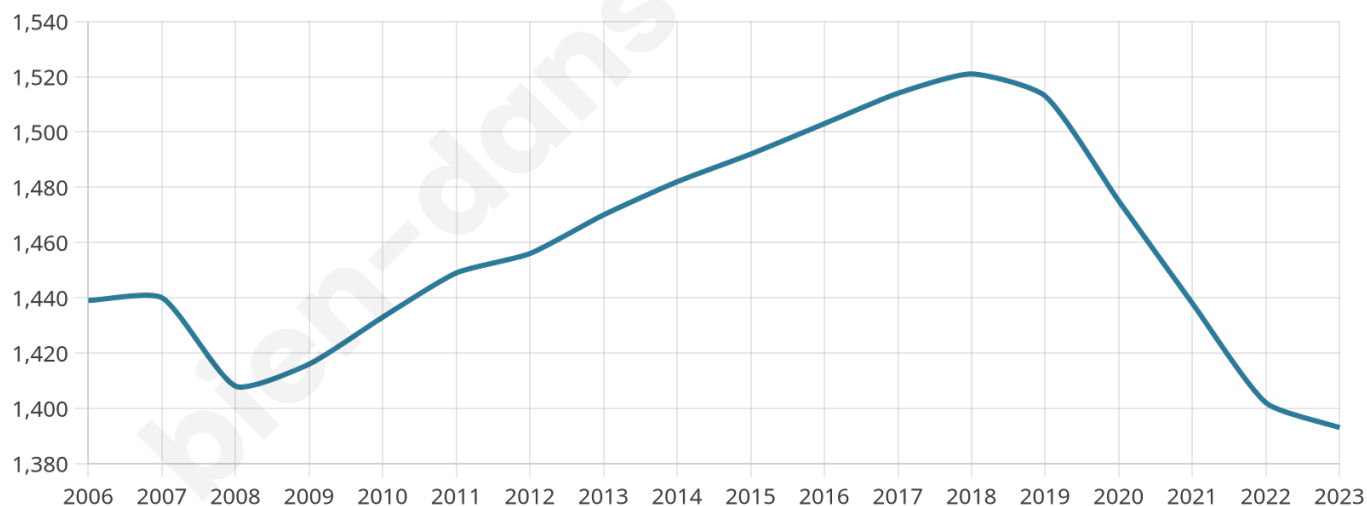

# Statistiques sur la population

Nombre d'habitants

**1 393**

Age moyen

**41 ans**

Pop active

**48.5%**

Taux chômage

**8.3%**

Pop densité

**73 h/km<sup>2</sup>**

Revenu moyen

**22 980 €/an**

## Evolution du nombre d'habitants

Sources : Institut national de la statistique et des études économiques (insee) selon Les dernières parutions officielles de 2024 portant sur les années 2020, 2021 et 2022.