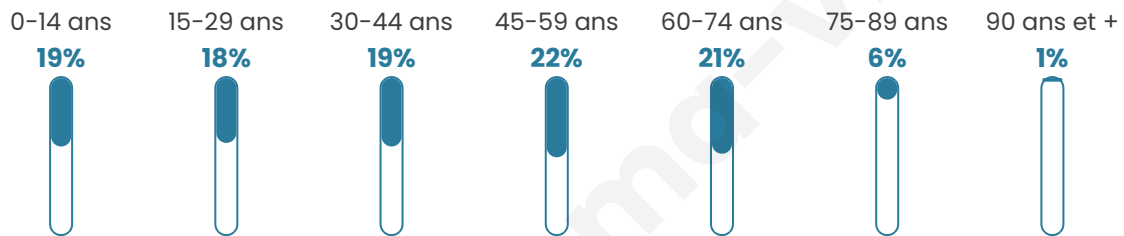

# Statistiques sur la population

Nombre d'habitants

**1 393**

Age moyen

**41 ans**

Pop active

**48.5%**

Taux chômage

**8.3%**

Pop densité

**73 h/km<sup>2</sup>**

Revenu moyen

**22 980 €/an**

## Evolution du nombre d'habitants

Sources : Institut national de la statistique et des études économiques (insee) selon Les dernières parutions officielles de 2024 portant sur les années 2020, 2021 et 2022.

## Tranche d'âge