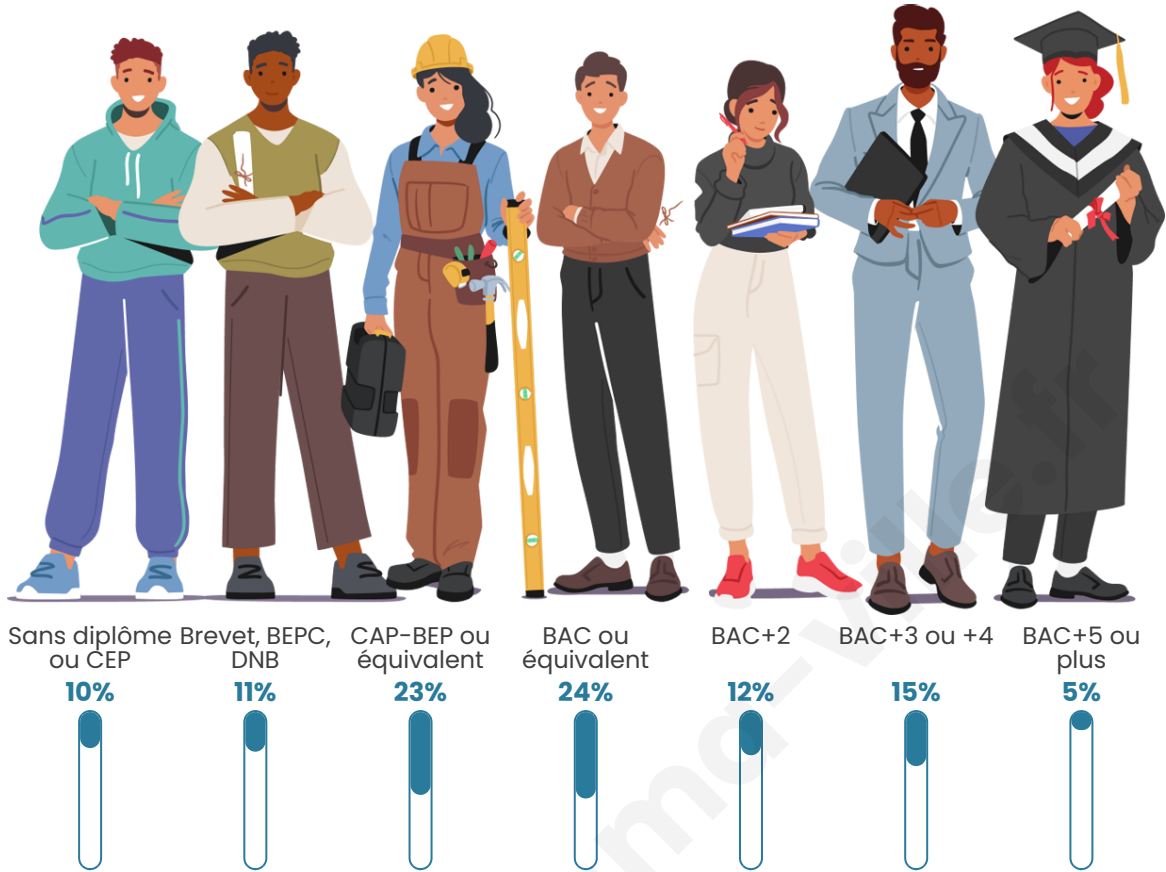

Tranche d'âge

Activité professionnelle

Niveau de diplôme

Composition des ménages

Profils électoraux

Premier tour

Marine LE PEN 34.21 %

Jean-Luc
MÉLENCHON 19.74 %