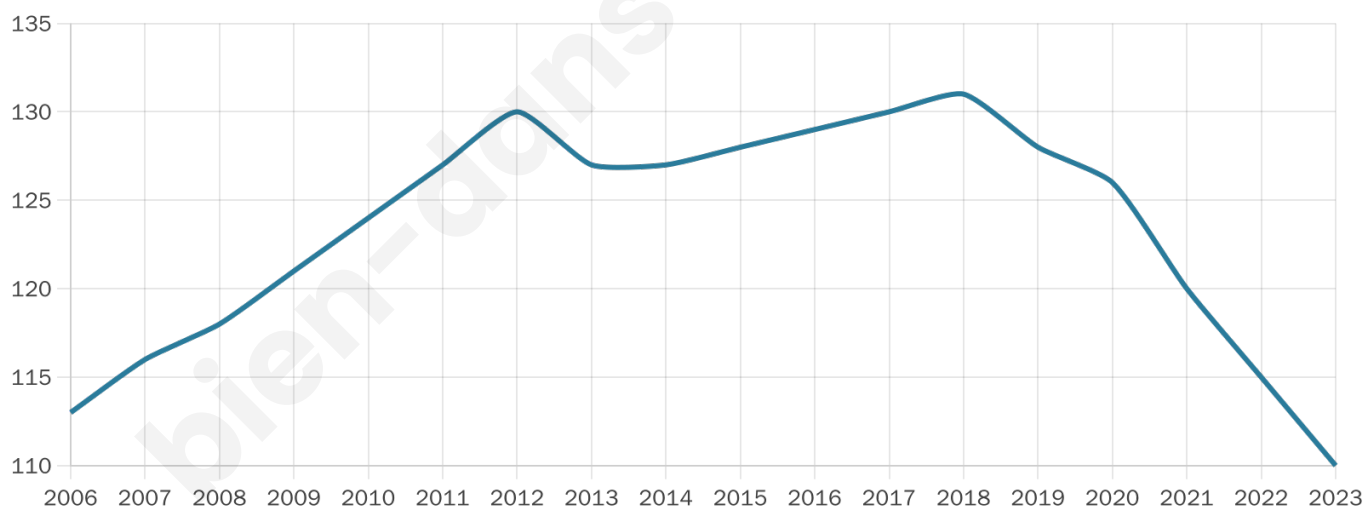

Situation géographique

i Informations clés

- **Région** : Occitanie
- **Département** : Hérault
- **Code postal** : 34600
- **Superficie** : 10 km²

Statistiques sur la population

Nombre d'habitants

110

Age moyen

49 ans

Pop active

41.8%

Taux chômage

7.4%

Pop densité

11 h/km²

Revenu moyen

19 960 €/an

Evolution du nombre d'habitants

Sources : Institut national de la statistique et des études économiques (insee) selon Les dernières parutions officielles de 2024 portant sur les années 2020, 2021 et 2022.

Tranche d'âge

Activité professionnelle

Niveau de diplôme

Composition des ménages

Profils électoraux

Premier tour

Marine LE PEN 34.21 %

Jean-Luc
MÉLENCHON 19.74 %