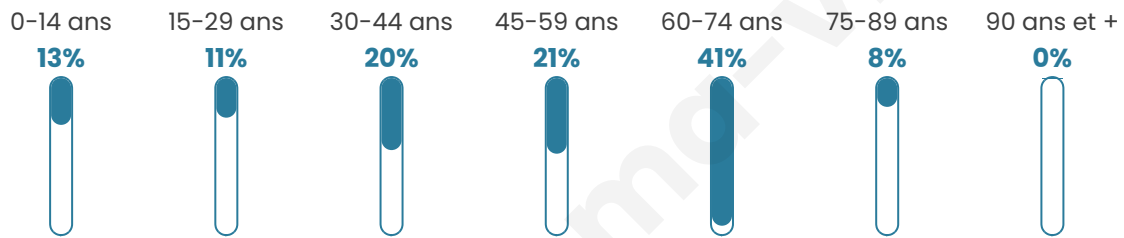

Version web

Ville de Carlencas-et- Levas

Présenté par

BIEN dans
ma **VILLE** 

Sommaire

Situation géographique	3
Statistiques sur la population	4
Evolution du nombre d'habitants	4
Tranche d'âge	5
0-14 ans	5
15-29 ans	5
30-44 ans	5
45-59 ans	5
60-74 ans	5
75-89 ans	5
90 ans et +	5
Activité professionnelle	5
Agriculteurs	5
Artisans, Commerçants	5
Cadres et sup.	5
Professions intermédiaires	5
Employé	5
Ouvrier	5
Retraité	5
Autres	5
Niveau de diplôme	6
Sans diplôme ou CEP	6
Brevet, BEPC, DNB	6
CAP-BEP ou équivalent	6
BAC ou équivalent	6
BAC+2	6
BAC+3 ou +4	6
BAC+5 ou plus	6
Composition des ménages	6
Couple sans enfant	6
Couple avec enfant(s)	6
Famille monoparentale	6
Colocation / Autre	6
Personnes seules	6
Profils électoraux	7
Premier tour	7
Sécurité	9
Evolution du nombre d'infractions	9
Pour comparer	10
Services à la population	11
Commerce	11
Éducation	11
Villes autour de Carlenças-et-Levas	12

49 ans

Pop active

41.8%

Taux chômage

7.4%

Pop densité

11 h/km²

Revenu moyen

19 960 €/an

Evolution du nombre d'habitants

Sources : Institut national de la statistique et des études économiques (insee) selon Les dernières parutions officielles de 2024 portant sur les années 2020, 2021 et 2022.

Tranche d'âge

Activité professionnelle

Niveau de diplôme

Composition des ménages

Profils électoraux

Premier tour

Marine LE PEN 34.21 %

Jean-Luc
MÉLENCHON 19.74 %