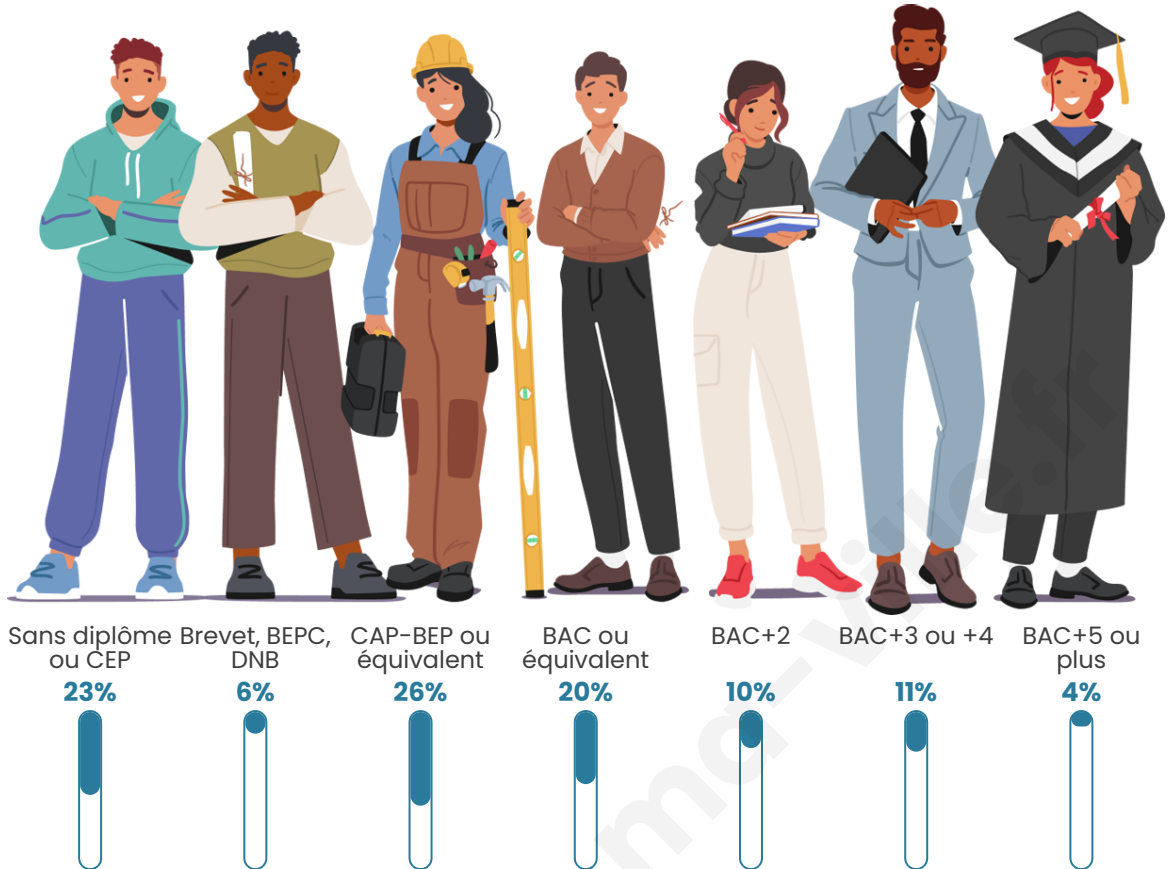

Statistiques sur la population

Nombre d'habitants

393

Age moyen

46 ans

Pop active

43.3%

Taux chômage

Tranche d'âge

Activité professionnelle

Niveau de diplôme

Composition des ménages

Profils électoraux

Premier tour

	Marine LE PEN	30.51 %
	Emmanuel MACRON	17.80 %
	Jean-Luc MÉLENCHON	9.75 %
	Valérie PÉCRESSÉ	9.75 %
	Fabien ROUSSEL	8.47 %
	Jean LASSALLE	8.47 %
	Éric ZEMMOUR	5.51 %
	Yannick JADOT	4.66 %
	Nicolas DUPONT-AIGNAN	2.54 %
	Anne HIDALGO	1.69 %
	Philippe POUTOU	0.85 %
	Nathalie ARTHAUD	0.00 %