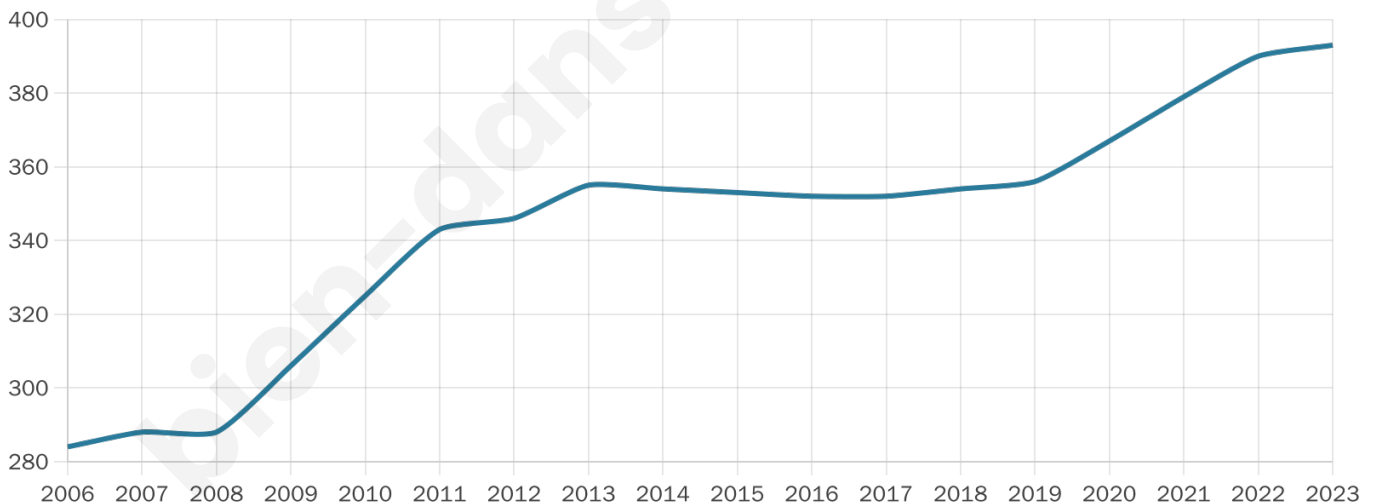

Statistiques sur la population

Nombre d'habitants

393

Age moyen

46 ans

Pop active

43.3%

Taux chômage

4.3%

Pop densité

20 h/km²

Revenu moyen

21 380 €/an

Evolution du nombre d'habitants

Sources : Institut national de la statistique et des études économiques (insee) selon Les dernières parutions officielles de 2024 portant sur les années 2020, 2021 et 2022.

Tranche d'âge

Activité professionnelle

Niveau de diplôme

Composition des ménages

Profils électoraux

Premier tour

	Marine LE PEN	30.51 %
	Emmanuel MACRON	17.80 %
	Jean-Luc MÉLENCHON	9.75 %
	Valérie PÉCRESSÉ	9.75 %
	Fabien ROUSSEL	8.47 %
	Jean LASSALLE	8.47 %
	Éric ZEMMOUR	5.51 %
	Yannick JADOT	4.66 %
	Nicolas DUPONT-AIGNAN	2.54 %
	Anne HIDALGO	1.69 %
	Philippe POUTOU	0.85 %
	Nathalie ARTHAUD	0.00 %