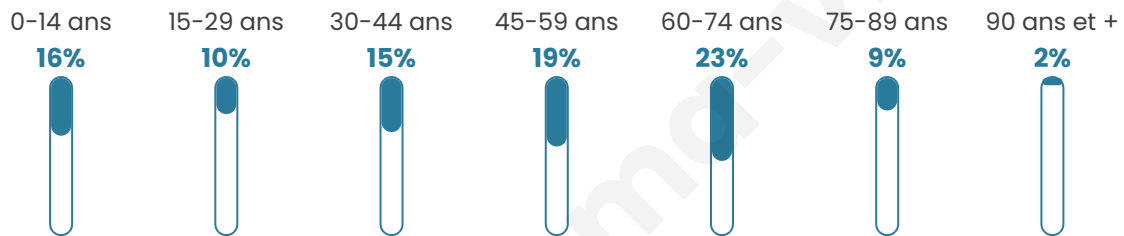

Statistiques sur la population

Nombre d'habitants

393

Age moyen

46 ans

Pop active

43.3%

Taux chômage

4.3%

Pop densité

20 h/km²

Revenu moyen

21 380 €/an

Evolution du nombre d'habitants

Sources : Institut national de la statistique et des études économiques (insee) selon Les dernières parutions officielles de 2024 portant sur les années 2020, 2021 et 2022.

Tranche d'âge

Activité professionnelle

Niveau de diplôme

Composition des ménages

Profils électoraux

Premier tour

	Marine LE PEN	30.51 %
	Emmanuel MACRON	17.80 %
	Jean-Luc MÉLENCHON	9.75 %
	Valérie PÉCRESSÉ	9.75 %
	Fabien ROUSSEL	8.47 %
	Jean LASSALLE	8.47 %
	Éric ZEMMOUR	5.51 %
	Yannick JADOT	4.66 %
	Nicolas DUPONT-AIGNAN	2.54 %
	Anne HIDALGO	1.69 %
	Philippe POUTOU	0.85 %
	Nathalie ARTHAUD	0.00 %