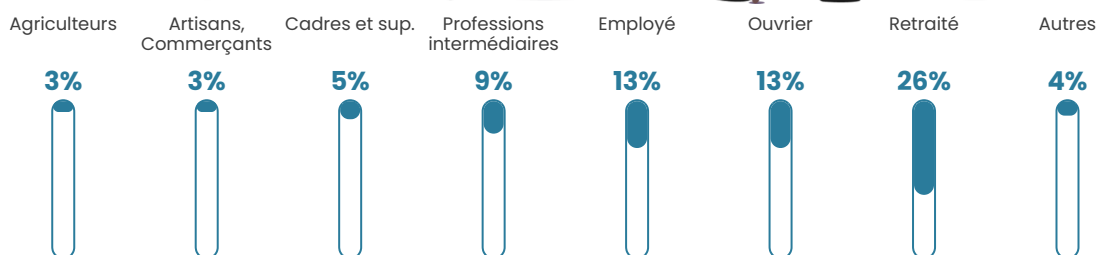

4.3%

Pop densité

20 h/km²

Revenu moyen

21 380 €/an

Evolution du nombre d'habitants

Sources : Institut national de la statistique et des études économiques (insee) selon Les dernières parutions officielles de 2024 portant sur les années 2020, 2021 et 2022.

Tranche d'âge

Activité professionnelle

Niveau de diplôme

Composition des ménages

Profils électoraux

Premier tour

	Marine LE PEN	30.51 %
	Emmanuel MACRON	17.80 %
	Jean-Luc MÉLENCHON	9.75 %
	Valérie PÉCRESSÉ	9.75 %
	Fabien ROUSSEL	8.47 %
	Jean LASSALLE	8.47 %
	Éric ZEMMOUR	5.51 %
	Yannick JADOT	4.66 %
	Nicolas DUPONT-AIGNAN	2.54 %
	Anne HIDALGO	1.69 %
	Philippe POUTOU	0.85 %
	Nathalie ARTHAUD	0.00 %