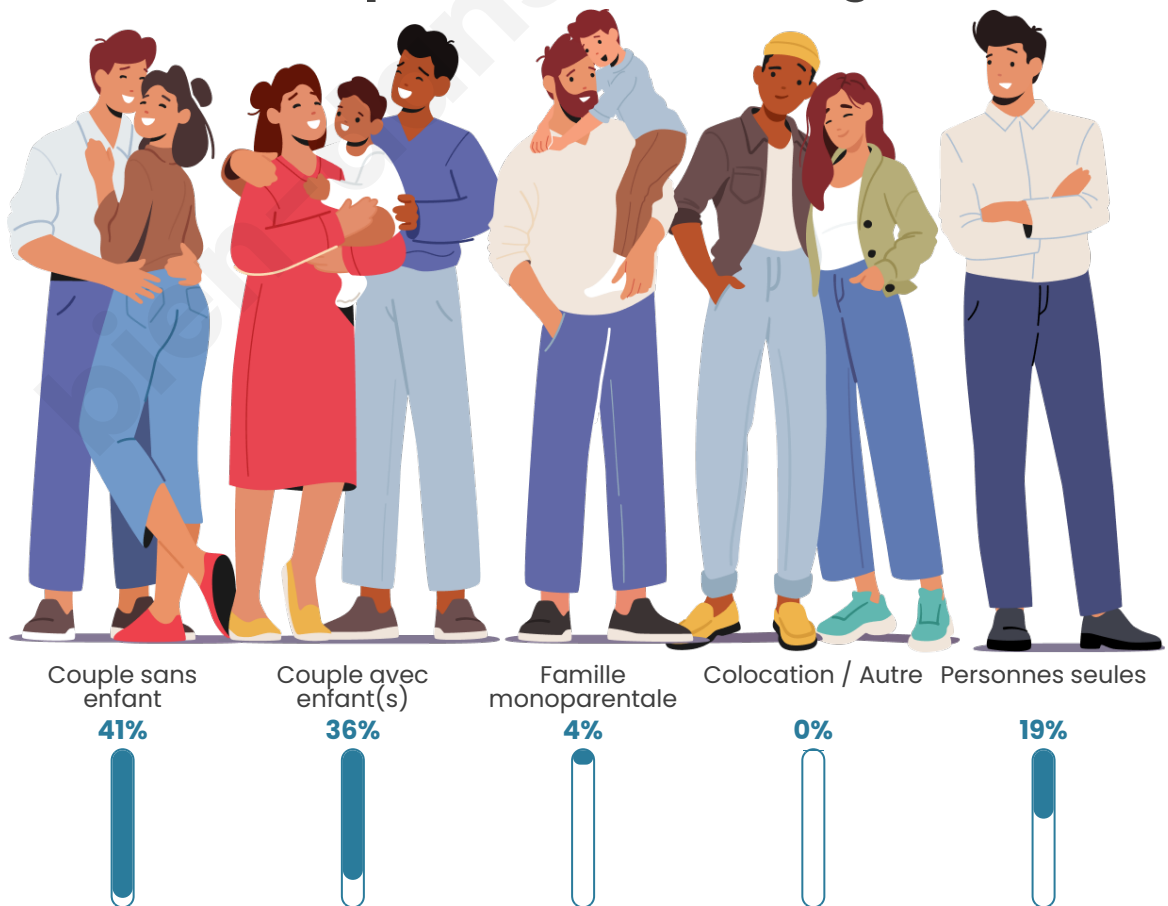

Tranche d'âge

Activité professionnelle

Niveau de diplôme

Composition des ménages

Profils électoraux

Premier tour

	Marine LE PEN	30.51 %
	Emmanuel MACRON	17.80 %
	Jean-Luc MÉLENCHON	9.75 %
	Valérie PÉCRESSÉ	9.75 %
	Fabien ROUSSEL	8.47 %
	Jean LASSALLE	8.47 %
	Éric ZEMMOUR	5.51 %
	Yannick JADOT	4.66 %
	Nicolas DUPONT-AIGNAN	2.54 %
	Anne HIDALGO	1.69 %
	Philippe POUTOU	0.85 %
	Nathalie ARTHAUD	0.00 %