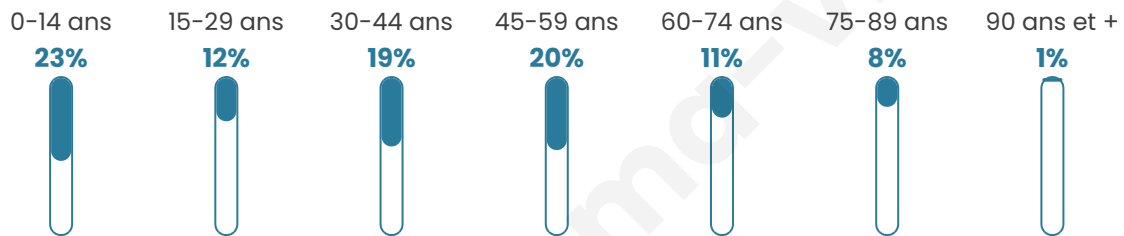

# Statistiques sur la population

Nombre d'habitants

**295**

Age moyen

**39 ans**

Pop active

**45.1%**

Taux chômage

**7.3%**

Pop densité

**33 h/km<sup>2</sup>**

Revenu moyen

**20 250 €/an**

## Evolution du nombre d'habitants

Sources : Institut national de la statistique et des études économiques (insee) selon Les dernières parutions officielles de 2024 portant sur les années 2020, 2021 et 2022.

## Tranche d'âge