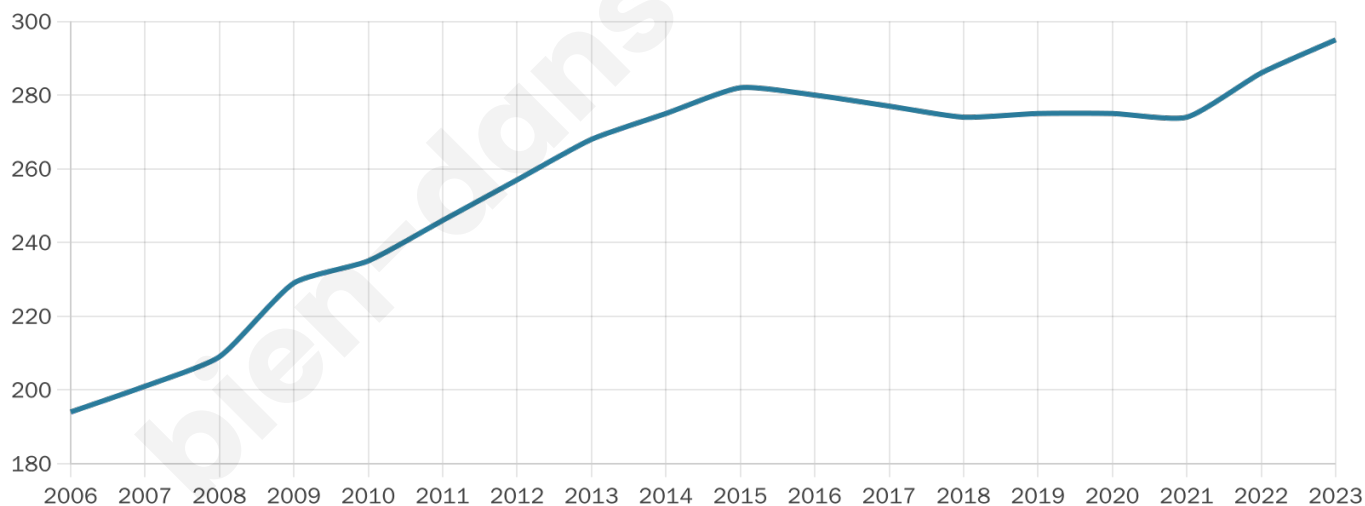

# Statistiques sur la population

Nombre d'habitants

**295**

Age moyen

**39 ans**

Pop active

**45.1%**

Taux chômage

**7.3%**

Pop densité

**33 h/km<sup>2</sup>**

Revenu moyen

**20 250 €/an**

## Evolution du nombre d'habitants

Sources : Institut national de la statistique et des études économiques (insee) selon Les dernières parutions officielles de 2024 portant sur les années 2020, 2021 et 2022.