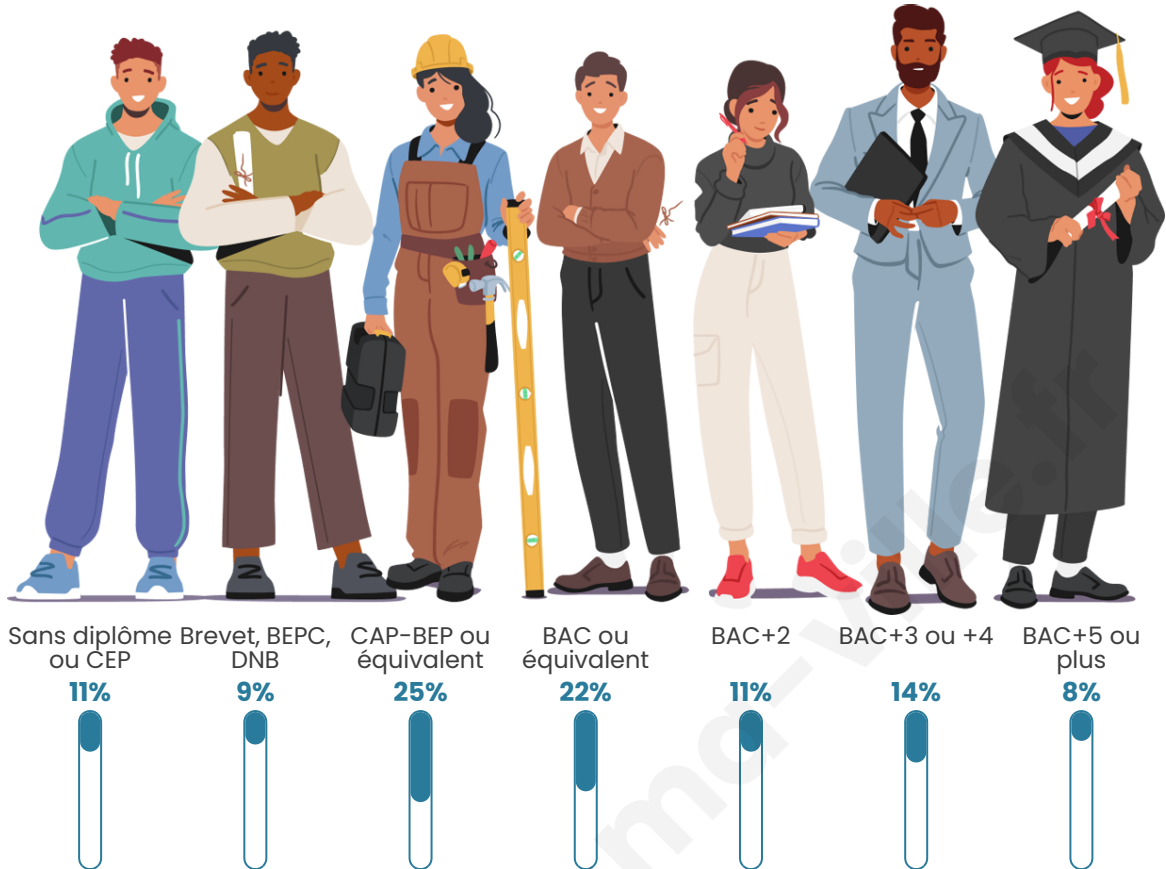

44 ans

Pop active

48.8%

Taux chômage

12.3%

Pop densité

18 h/km²

Revenu moyen

Tranche d'âge

Activité professionnelle

Niveau de diplôme

Composition des ménages

Profils électoraux

Premier tour

	Jean-Luc MÉLENCHON	27.36 %
	Marine LE PEN	23.58 %
	Emmanuel MACRON	16.04 %
	Jean LASSALLE	7.55 %
	Éric ZEMMOUR	7.55 %
	Yannick JADOT	6.60 %
	Fabien ROUSSEL	5.66 %
	Anne HIDALGO	2.83 %
	Valérie PÉCRESSE	0.94 %
	Philippe POUTOU	0.94 %
	Nicolas DUPONT-AIGNAN	0.94 %
	Nathalie ARTHAUD	0.00 %