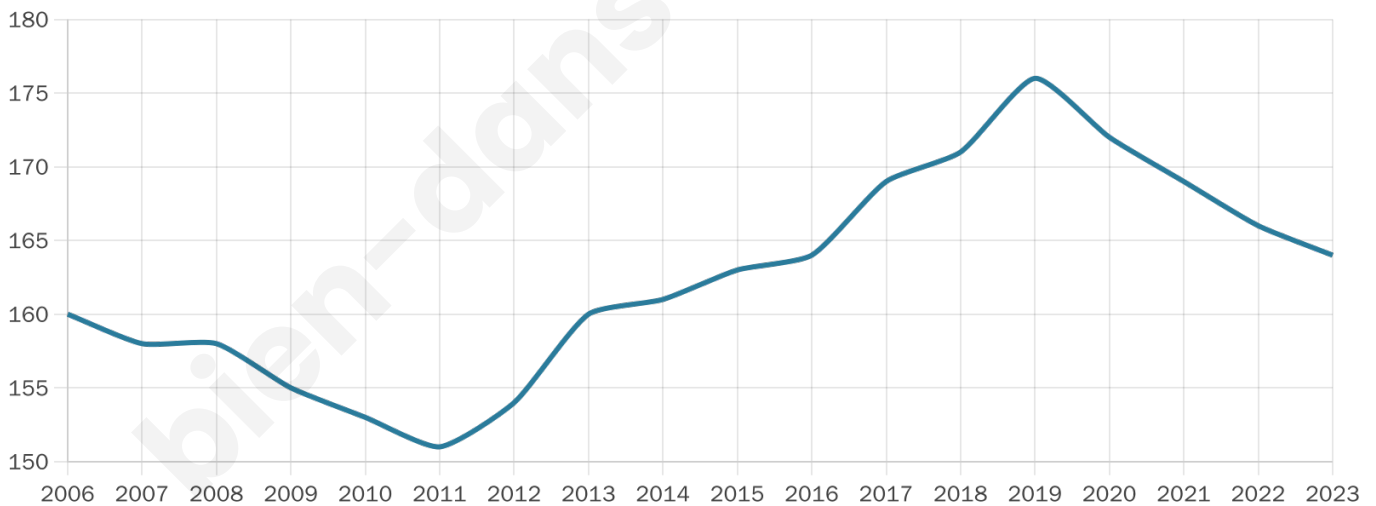

Version web

Ville de Carla-de- Roquefort

Présenté par

BIEN dans
ma **VILLE** 

Sommaire

Situation géographique	3
Statistiques sur la population	4
Evolution du nombre d'habitants	4
Tranche d'âge	5
0-14 ans	5
15-29 ans	5
30-44 ans	5
45-59 ans	5
60-74 ans	5
75-89 ans	5
90 ans et +	5
Activité professionnelle	5
Agriculteurs	5
Artisans, Commerçants	5
Cadres et sup.	5
Professions intermédiaires	5
Employé	5
Ouvrier	5
Retraité	5
Autres	5
Niveau de diplôme	6
Sans diplôme ou CEP	6
Brevet, BEPC, DNB	6
CAP-BEP ou équivalent	6
BAC ou équivalent	6
BAC+2	6
BAC+3 ou +4	6
BAC+5 ou plus	6
Composition des ménages	6
Couple sans enfant	6
Couple avec enfant(s)	6
Famille monoparentale	6
Colocation / Autre	6
Personnes seules	6
Profils électoraux	7
Premier tour	7
Sécurité	8
Evolution du nombre d'infractions	8
Pour comparer	9
Services à la population	10
Commerce	10
Éducation	10
Villes autour de Carla-de-Roquefort	11

44 ans

Pop active

48.8%

Taux chômage

12.3%

Pop densité

18 h/km²

Revenu moyen

21 760 €/an

Evolution du nombre d'habitants

Sources : Institut national de la statistique et des études économiques (insee) selon Les dernières parutions officielles de 2024 portant sur les années 2020, 2021 et 2022.