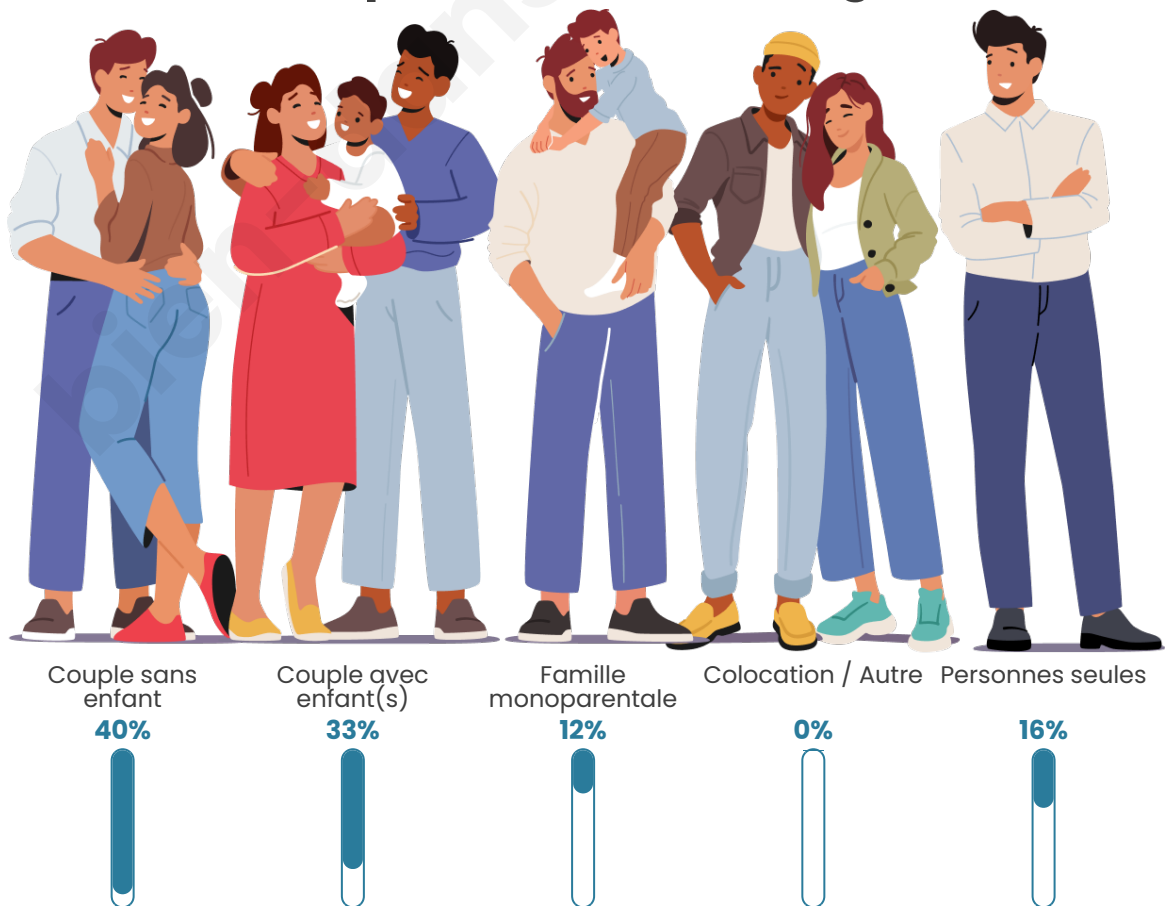

Tranche d'âge

Activité professionnelle

Niveau de diplôme

Composition des ménages

Profils électoraux

Premier tour

	Jean-Luc MÉLENCHON	27.36 %
	Marine LE PEN	23.58 %
	Emmanuel MACRON	16.04 %
	Jean LASSALLE	7.55 %
	Éric ZEMMOUR	7.55 %
	Yannick JADOT	6.60 %
	Fabien ROUSSEL	5.66 %
	Anne HIDALGO	2.83 %
	Valérie PÉCRESSE	0.94 %
	Philippe POUTOU	0.94 %
	Nicolas DUPONT-AIGNAN	0.94 %
	Nathalie ARTHAUD	0.00 %