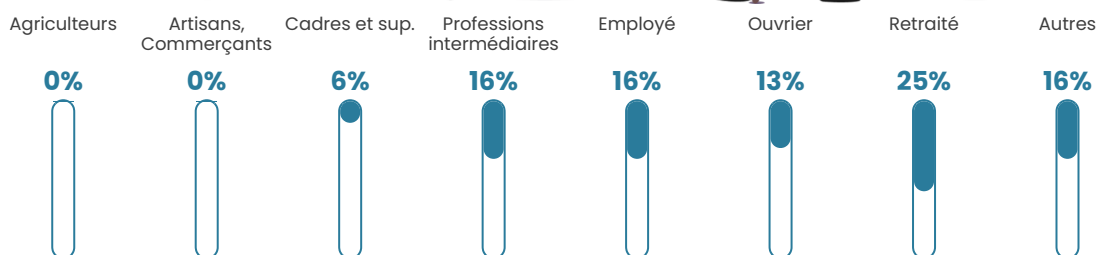

44 ans

Pop active

48.8%

Taux chômage

12.3%

Pop densité

18 h/km²

Revenu moyen

21 760 €/an

Evolution du nombre d'habitants

Sources : Institut national de la statistique et des études économiques (insee) selon Les dernières parutions officielles de 2024 portant sur les années 2020, 2021 et 2022.

Tranche d'âge

Activité professionnelle

Niveau de diplôme

Composition des ménages

Profils électoraux

Premier tour

	Jean-Luc MÉLENCHON	27.36 %
	Marine LE PEN	23.58 %
	Emmanuel MACRON	16.04 %
	Jean LASSALLE	7.55 %
	Éric ZEMMOUR	7.55 %
	Yannick JADOT	6.60 %
	Fabien ROUSSEL	5.66 %
	Anne HIDALGO	2.83 %
	Valérie PÉCRESSE	0.94 %
	Philippe POUTOU	0.94 %
	Nicolas DUPONT-AIGNAN	0.94 %
	Nathalie ARTHAUD	0.00 %