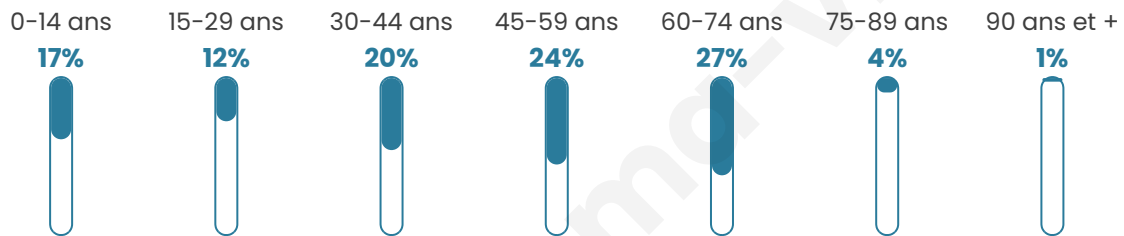

Version web

Ville de Carla-de- Roquefort

Présenté par

BIEN dans
ma **VILLE** 

Sommaire

Situation géographique	3
Statistiques sur la population	4
Evolution du nombre d'habitants	4
Tranche d'âge	5
0-14 ans	5
15-29 ans	5
30-44 ans	5
45-59 ans	5
60-74 ans	5
75-89 ans	5
90 ans et +	5
Activité professionnelle	5
Agriculteurs	5
Artisans, Commerçants	5
Cadres et sup.	5
Professions intermédiaires	5
Employé	5
Ouvrier	5
Retraité	5
Autres	5
Niveau de diplôme	6
Sans diplôme ou CEP	6
Brevet, BEPC, DNB	6
CAP-BEP ou équivalent	6
BAC ou équivalent	6
BAC+2	6
BAC+3 ou +4	6
BAC+5 ou plus	6
Composition des ménages	6
Couple sans enfant	6
Couple avec enfant(s)	6
Famille monoparentale	6
Colocation / Autre	6
Personnes seules	6
Profils électoraux	7
Premier tour	7
Sécurité	8
Evolution du nombre d'infractions	8
Pour comparer	9
Services à la population	10
Commerce	10
Éducation	10
Villes autour de Carla-de-Roquefort	11

44 ans

Pop active

48.8%

Taux chômage

12.3%

Pop densité

18 h/km²

Revenu moyen

Tranche d'âge

Activité professionnelle

Niveau de diplôme

Composition des ménages

Profils électoraux

Premier tour

	Jean-Luc MÉLENCHON	27.36 %
	Marine LE PEN	23.58 %
	Emmanuel MACRON	16.04 %
	Jean LASSALLE	7.55 %
	Éric ZEMMOUR	7.55 %
	Yannick JADOT	6.60 %
	Fabien ROUSSEL	5.66 %
	Anne HIDALGO	2.83 %
	Valérie PÉCRESSE	0.94 %
	Philippe POUTOU	0.94 %
	Nicolas DUPONT-AIGNAN	0.94 %
	Nathalie ARTHAUD	0.00 %