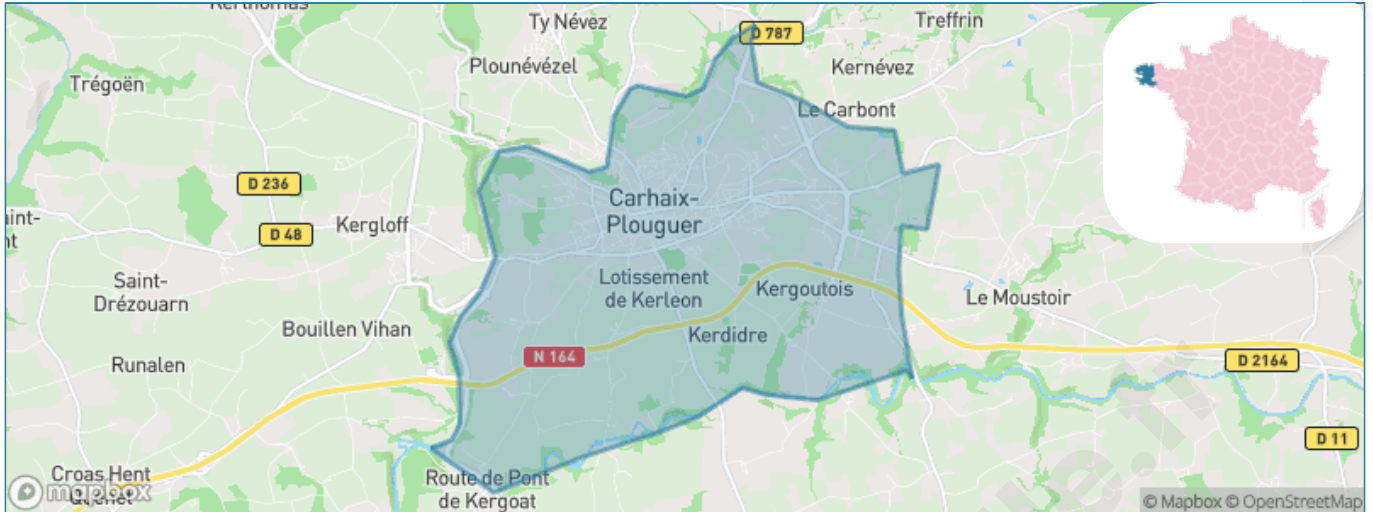

Version web

Ville de Carhaix-Plouguer

Présenté par

BIEN dans
ma **VILLE** 

Sommaire

Situation géographique	3
Statistiques sur la population	4
Evolution du nombre d'habitants	4
Tranche d'âge	5
0-14 ans	5
15-29 ans	5
30-44 ans	5
45-59 ans	5
60-74 ans	5
75-89 ans	5
90 ans et +	5
Activité professionnelle	5
Agriculteurs	5
Artisans, Commerçants	5
Cadres et sup.	5
Professions intermédiaires	5
Employé	5
Ouvrier	5
Retraité	5
Autres	5
Niveau de diplôme	6
Sans diplôme ou CEP	6
Brevet, BEPC, DNB	6
CAP-BEP ou équivalent	6
BAC ou équivalent	6
BAC+2	6
BAC+3 ou +4	6
BAC+5 ou plus	6
Composition des ménages	6
Couple sans enfant	6
Couple avec enfant(s)	6
Famille monoparentale	6
Colocation / Autre	6
Personnes seules	6
Profil électoraux	7
Premier tour	7
Sécurité	8
Evolution du nombre d'infractions	8
Pour comparer	9
Services à la population	10
Commerce	10
Éducation	10
Villes autour de Carhaix-Plouguer	11
Avis sur la ville de Carhaix-Plouguer	12
Moyenne par critère	12
Villes autour de Carhaix-Plouguer	12
Répartition des avis par note	12
Répartition des avis par note	12

Situation géographique

i Informations clés

- **Région** : Bretagne
- **Département** : Finistère
- **Code postal** : 29270
- **Superficie** : 25 km²

Statistiques sur la population

Nombre d'habitants

7 412

Age moyen