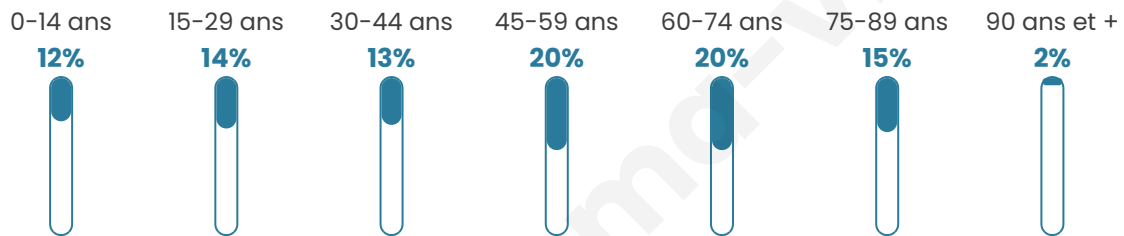

Situation géographique

i Informations clés

- **Région** : Bretagne
- **Département** : Finistère
- **Code postal** : 29270
- **Superficie** : 25 km²

Statistiques sur la population

Nombre d'habitants

7 412

Age moyen

48 ans

Pop active

38.7%

Taux chômage

9.6%

Pop densité

296 h/km²

Revenu moyen

Tranche d'âge

Activité professionnelle

Niveau de diplôme

Composition des ménages

Profils électoraux

Premier tour

	Emmanuel MACRON	26.70 %
	Marine LE PEN	22.01 %
	Jean-Luc MÉLENCHON	20.99 %
	Éric ZEMMOUR	5.96 %
	Fabien ROUSSEL	5.41 %
	Yannick JADOT	4.61 %
	Valérie PÉCRESE	3.93 %
	Jean LASSALLE	3.71 %
	Philippe POUTOU	2.40 %
	Anne HIDALGO	2.33 %
	Nicolas DUPONT- AIGNAN	1.10 %
	Nathalie ARTHAUD	0.85 %