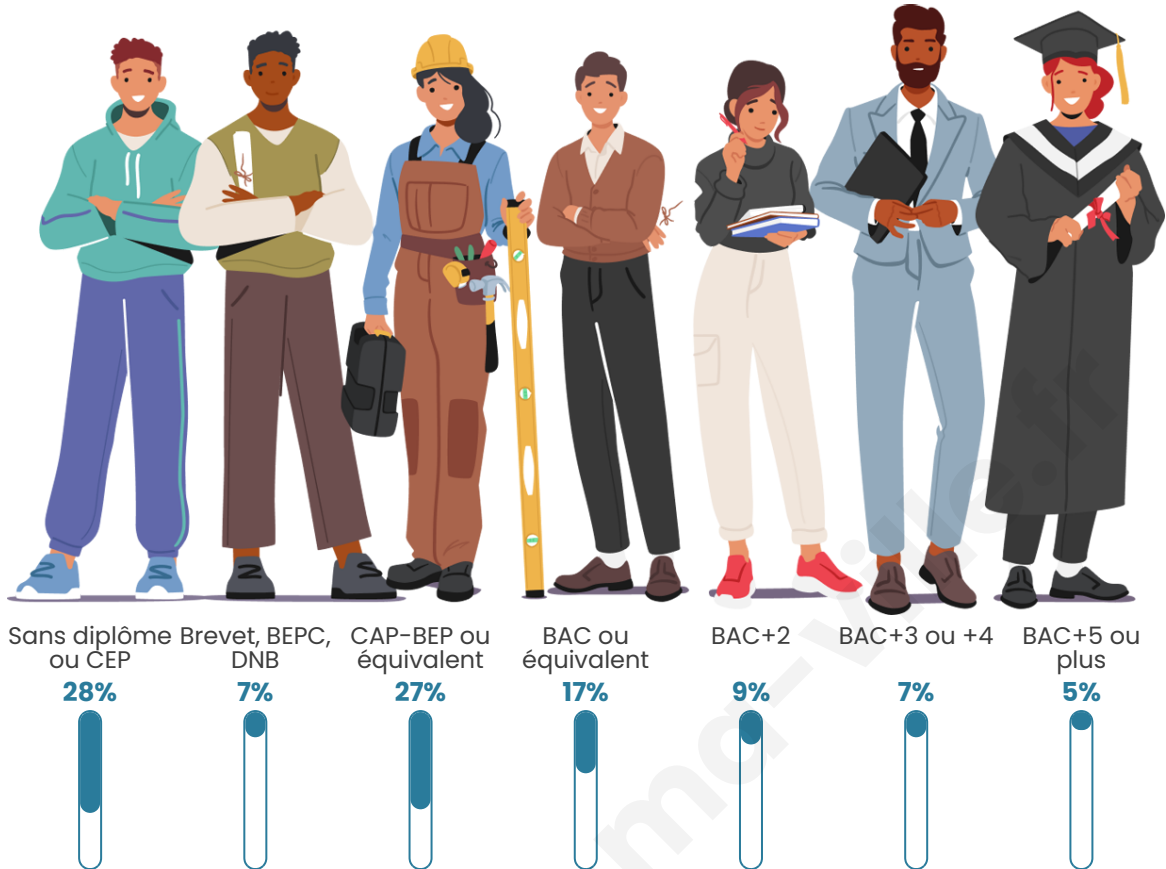

Tranche d'âge

Activité professionnelle

Niveau de diplôme

Composition des ménages

Profils électoraux

Premier tour

	Emmanuel MACRON	26.70 %
	Marine LE PEN	22.01 %
	Jean-Luc MÉLENCHON	20.99 %
	Éric ZEMMOUR	5.96 %
	Fabien ROUSSEL	5.41 %
	Yannick JADOT	4.61 %
	Valérie PÉCRESE	3.93 %
	Jean LASSALLE	3.71 %
	Philippe POUTOU	2.40 %
	Anne HIDALGO	2.33 %
	Nicolas DUPONT- AIGNAN	1.10 %
	Nathalie ARTHAUD	0.85 %