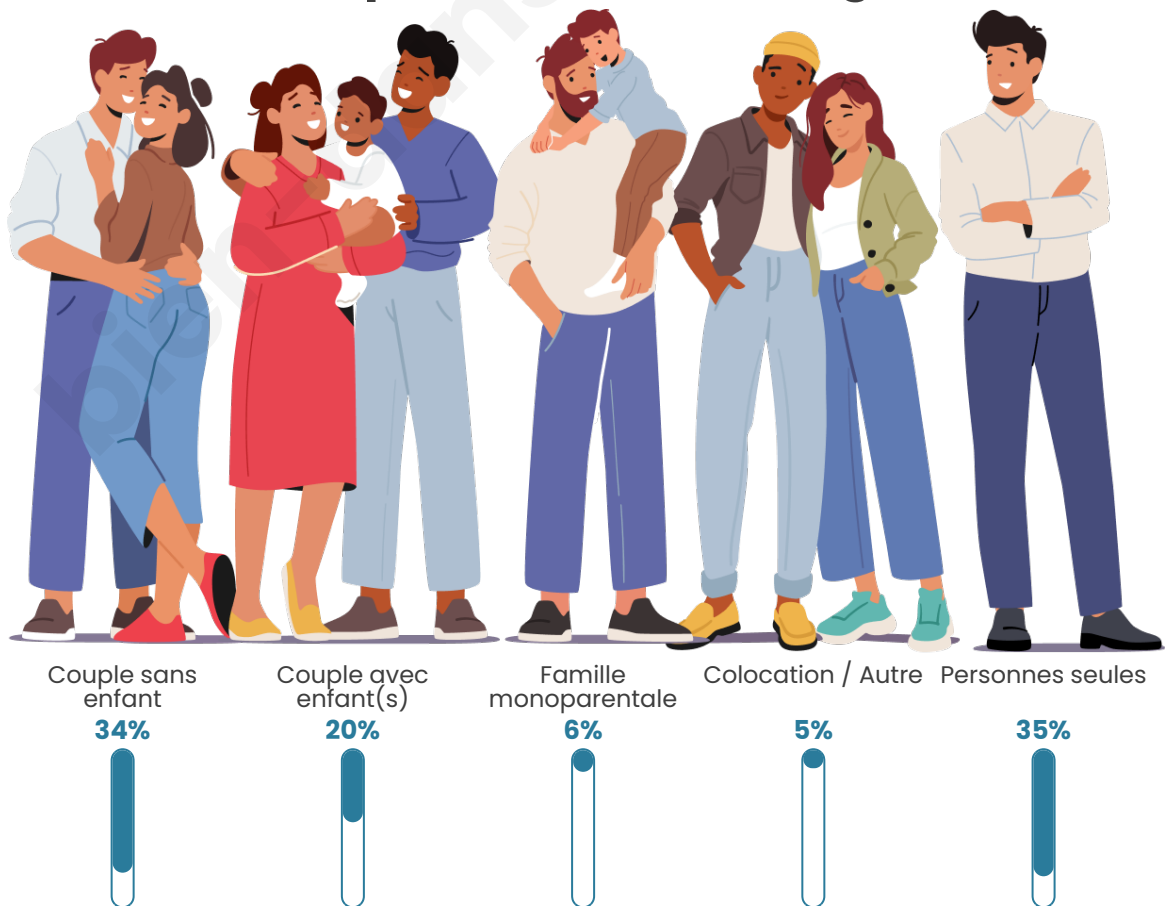

Tranche d'âge

Activité professionnelle

Niveau de diplôme

Composition des ménages

Profils électoraux

Premier tour

	Emmanuel MACRON	26.70 %
	Marine LE PEN	22.01 %
	Jean-Luc MÉLENCHON	20.99 %
	Éric ZEMMOUR	5.96 %
	Fabien ROUSSEL	5.41 %
	Yannick JADOT	4.61 %
	Valérie PÉCRESE	3.93 %
	Jean LASSALLE	3.71 %
	Philippe POUTOU	2.40 %
	Anne HIDALGO	2.33 %
	Nicolas DUPONT- AIGNAN	1.10 %
	Nathalie ARTHAUD	0.85 %