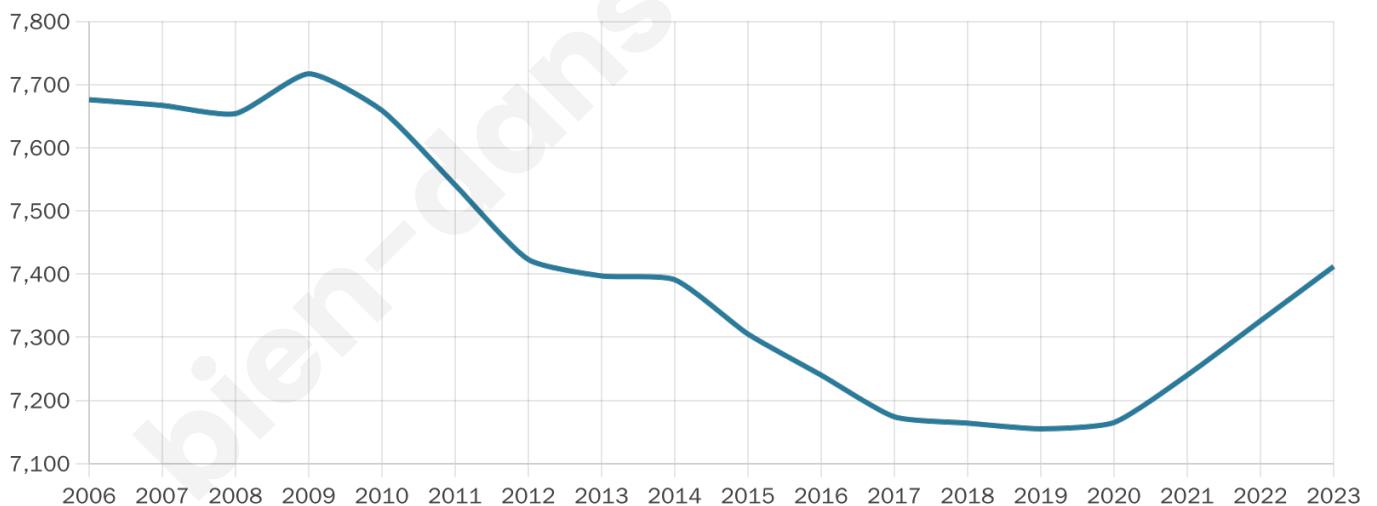

Situation géographique

i Informations clés

- **Région** : Bretagne
- **Département** : Finistère
- **Code postal** : 29270
- **Superficie** : 25 km²

Statistiques sur la population

Nombre d'habitants

7 412

Age moyen

48 ans

Pop active

38.7%

Taux chômage

9.6%

Pop densité

296 h/km²

Revenu moyen

21 180 €/an

Evolution du nombre d'habitants

Sources : Institut national de la statistique et des études économiques (insee) selon Les dernières parutions officielles de 2024 portant sur les années 2020, 2021 et 2022.