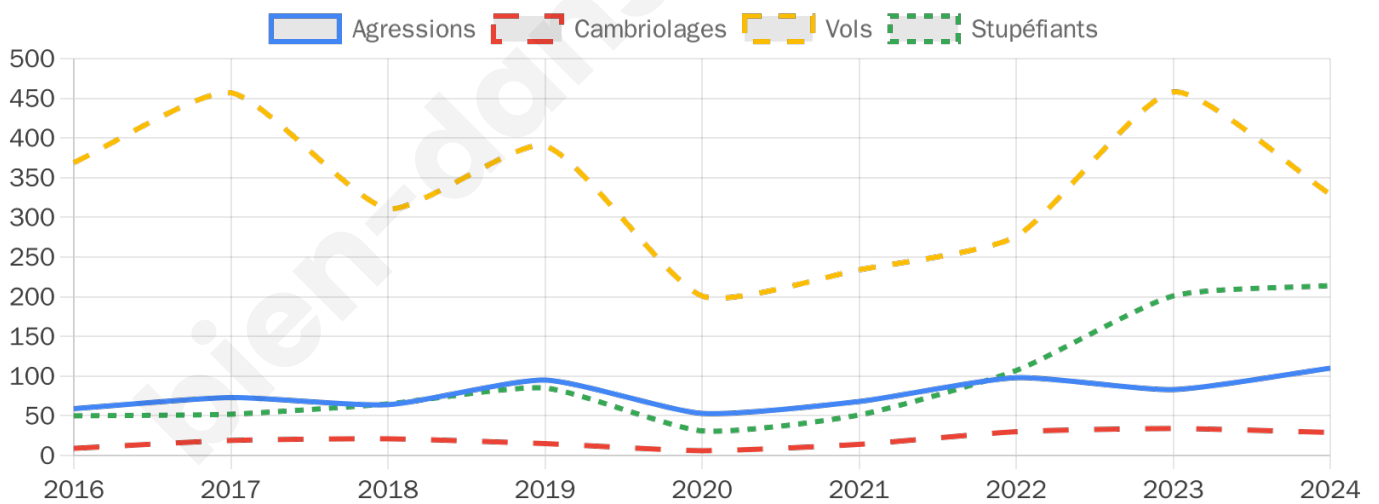

5 618 inscrits

Participation : 73.12%

Votes blancs : 1.87%

Votes nuls : 0.93%

Second tour

	Emmanuel MACRON	60,82 %
	Marine LE PEN	39,18 %

5 616 inscrits

Participation : 71.6%

Votes blancs : 7.09%

Votes nuls : 4.75%

Sécurité

Agressions physiques / sexuelles

110

Cambriolages

29

Vols / dégradations

329

Stupéfiants

214

Evolution du nombre d'infractions

Pour comparer

(en proportion du nombre d'habitants)

Sources : Bases statistiques communale, départementale et régionale de la délinquance enregistrée par la police et la gendarmerie nationales selon les dernières parutions officielles de 2025 portant sur l'année 2024 ([data.gouv](https://data.gouv.fr)).