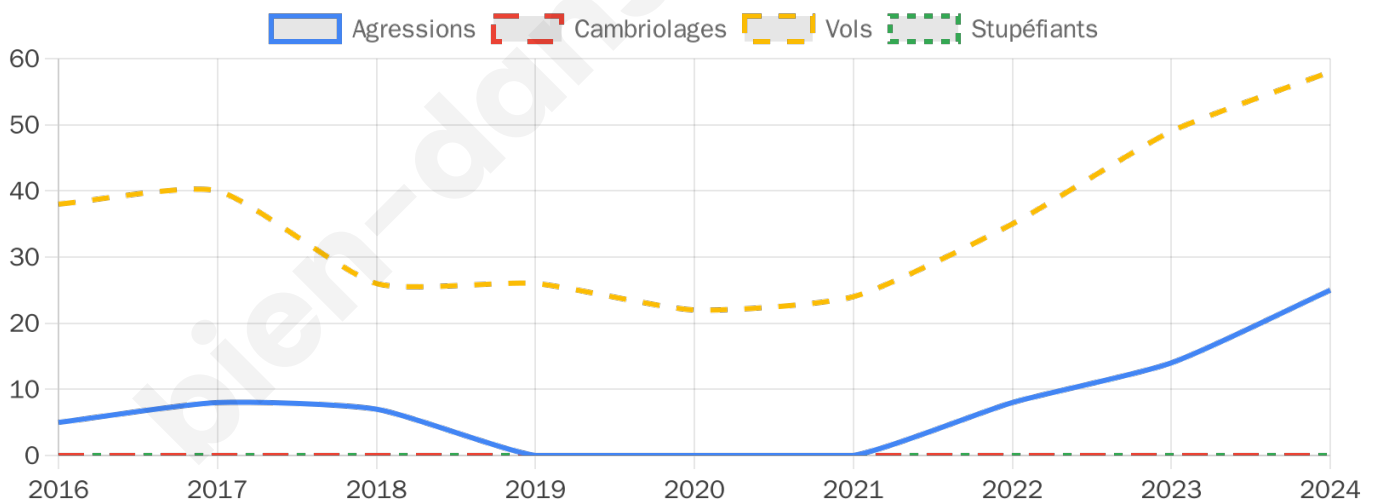

2 495 inscrits

Participation : 77.11%

Votes blancs : 1.46%

Votes nuls : 0.73%

Second tour

	Emmanuel MACRON	53,33 %
	Marine LE PEN	46,67 %

2 495 inscrits

Participation : 74.71%

Votes blancs : 5.53%

Votes nuls : 2.52%

Sécurité

Agressions physiques / sexuelles

25

Cambriolages

0

Vols / dégradations

58

Stupéfiants

0

Evolution du nombre d'infractions

Pour comparer

(en proportion du nombre d'habitants)

Sources : Bases statistiques communale, départementale et régionale de la délinquance enregistrée par la police et la gendarmerie nationales selon les dernières parutions officielles de 2025 portant sur l'année 2024 ([data.gouv](https://data.gouv.fr)).