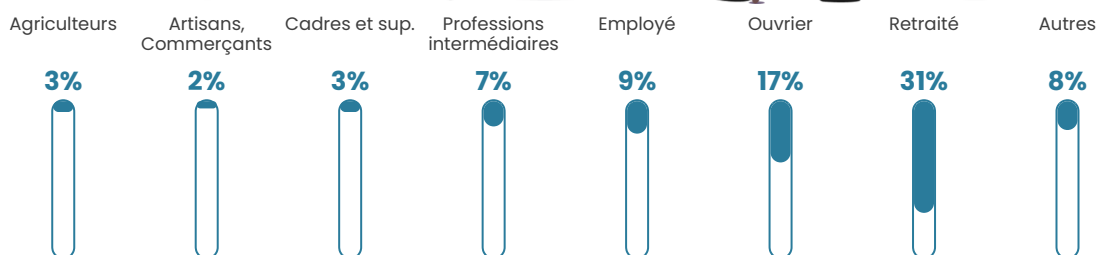

48 ans

Pop active

40%

Taux chômage

10.4%

Pop densité

45 h/km²

Revenu moyen

20 980 €/an

Evolution du nombre d'habitants

Sources : Institut national de la statistique et des études économiques (insee) selon Les dernières parutions officielles de 2024 portant sur les années 2020, 2021 et 2022.

Tranche d'âge

Activité professionnelle

Niveau de diplôme

Composition des ménages

Profils électoraux

Premier tour

	Emmanuel MACRON	31.93 %
	Marine LE PEN	27.31 %
	Jean-Luc MÉLENCHON	16.47 %
	Éric ZEMMOUR	5.63 %
	Valérie PÉCRESE	4.25 %
	Nicolas DUPONT-AIGNAN	3.35 %
	Jean LASSALLE	3.13 %
	Yannick JADOT	3.13 %
	Fabien ROUSSEL	2.18 %
	Anne HIDALGO	1.06 %
	Philippe POUTOU	0.80 %
	Nathalie ARTHAUD	0.74 %