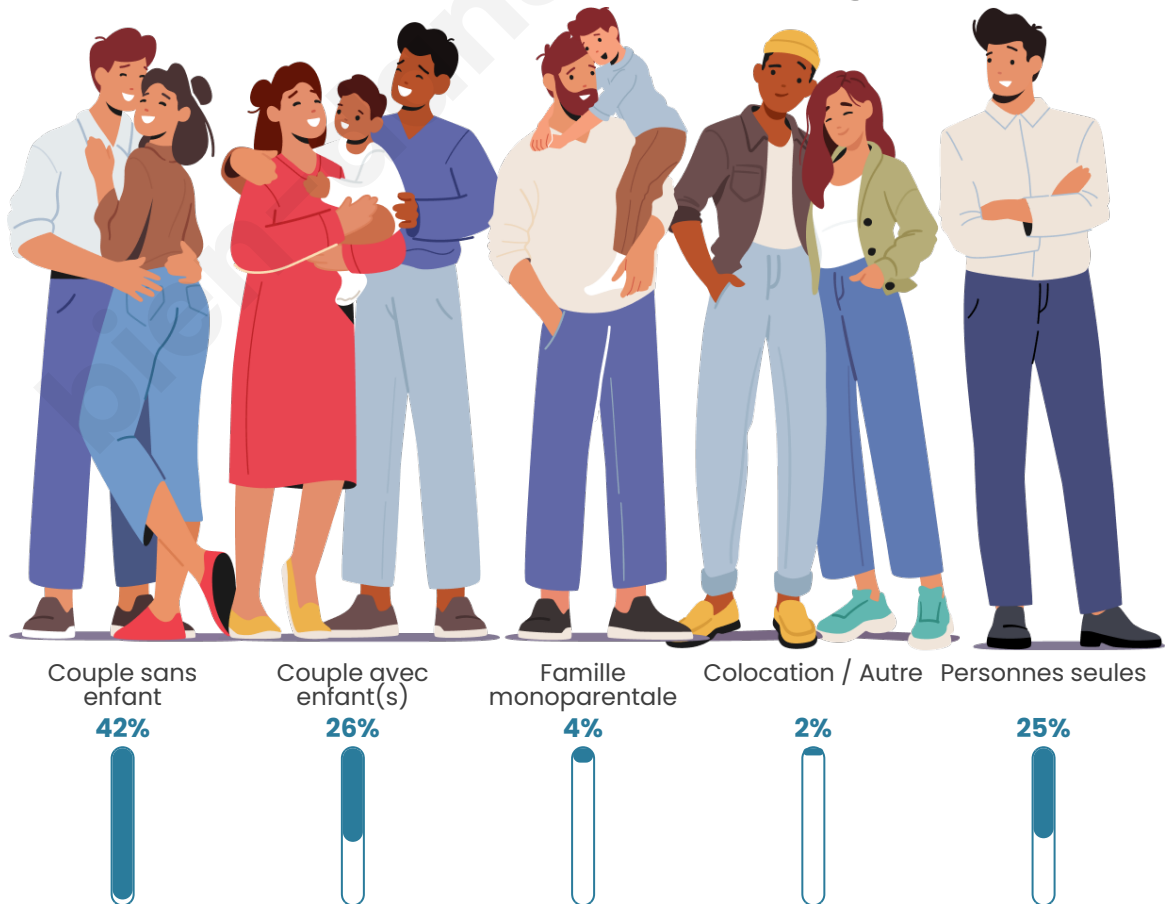

Tranche d'âge

Activité professionnelle

Niveau de diplôme

Composition des ménages

Profils électoraux

Premier tour

	Emmanuel MACRON	31.93 %
	Marine LE PEN	27.31 %
	Jean-Luc MÉLENCHON	16.47 %
	Éric ZEMMOUR	5.63 %
	Valérie PÉCRESE	4.25 %
	Nicolas DUPONT-AIGNAN	3.35 %
	Jean LASSALLE	3.13 %
	Yannick JADOT	3.13 %
	Fabien ROUSSEL	2.18 %
	Anne HIDALGO	1.06 %
	Philippe POUTOU	0.80 %
	Nathalie ARTHAUD	0.74 %