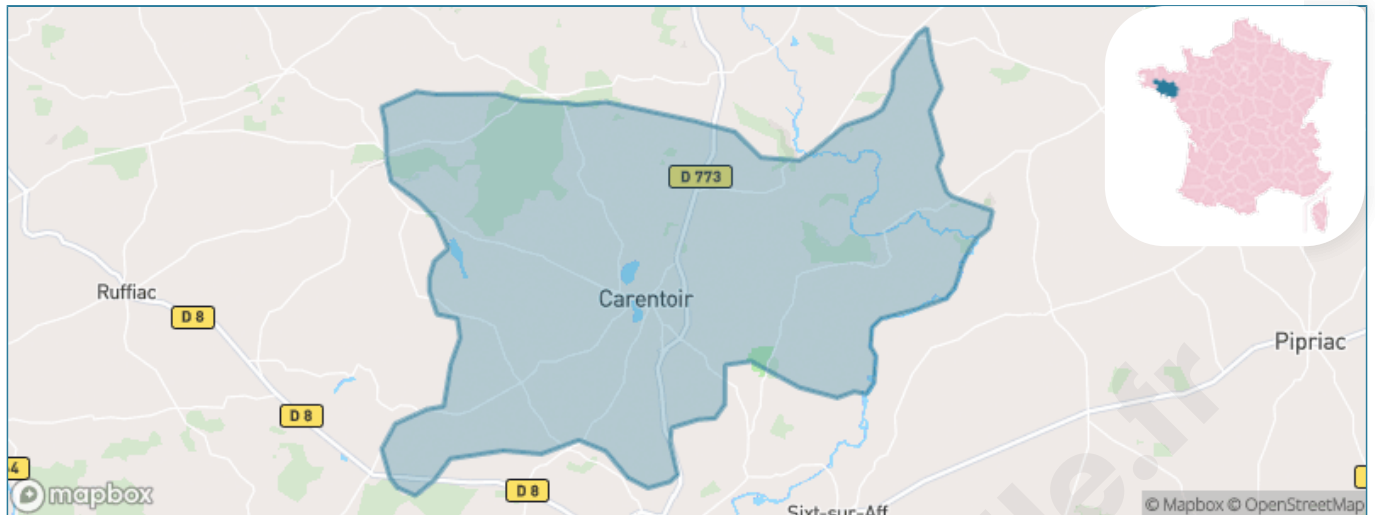

Version web

Ville de Carentoir

Présenté par

BIEN dans
ma **VILLE** 

Sommaire

Situation géographique	3
Statistiques sur la population	4
Evolution du nombre d'habitants	4
Tranche d'âge	5
0-14 ans	5
15-29 ans	5
30-44 ans	5
45-59 ans	5
60-74 ans	5
75-89 ans	5
90 ans et +	5
Activité professionnelle	5
Agriculteurs	5
Artisans, Commerçants	5
Cadres et sup.	5
Professions intermédiaires	5
Employé	5
Ouvrier	5
Retraité	5
Autres	5
Niveau de diplôme	6
Sans diplôme ou CEP	6
Brevet, BEPC, DNB	6
CAP-BEP ou équivalent	6
BAC ou équivalent	6
BAC+2	6
BAC+3 ou +4	6
BAC+5 ou plus	6
Composition des ménages	6
Couple sans enfant	6
Couple avec enfant(s)	6
Famille monoparentale	6
Colocation / Autre	6
Personnes seules	6
Profils électoraux	7
Premier tour	7
Sécurité	8
Evolution du nombre d'infractions	8
Pour comparer	9
Services à la population	10
Commerce	10
Éducation	10
Villes autour de Carentoir	11
Avis sur la ville de Carentoir	12
Moyenne par critère	12
Villes autour de Carentoir	12
Répartition des avis par note	12
Répartition des avis par note	12

Situation géographique

i Informations clés

- **Région** : Bretagne
- **Département** : Morbihan
- **Code postal** : 56910
- **Superficie** : 72 km²

Statistiques sur la population

Nombre d'habitants

3 232

Age moyen