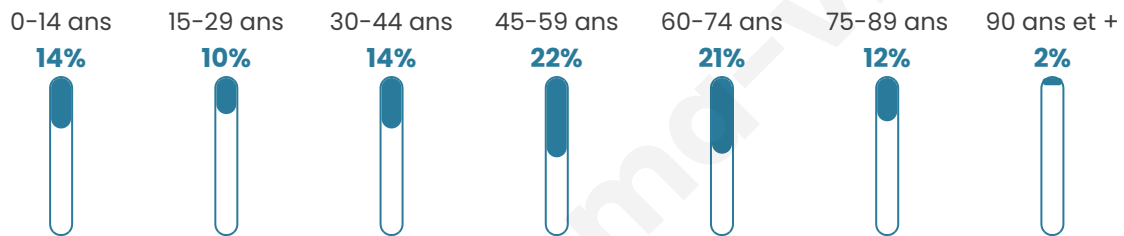

Situation géographique

i Informations clés

- **Région** : Bretagne
- **Département** : Morbihan
- **Code postal** : 56910
- **Superficie** : 72 km²

Statistiques sur la population

Nombre d'habitants

3 232

Age moyen

48 ans

Pop active

40%

Taux chômage

10.4%

Pop densité

45 h/km²

Revenu moyen

20 980 €/an

Evolution du nombre d'habitants

Sources : Institut national de la statistique et des études économiques (insee) selon Les dernières parutions officielles de 2024 portant sur les années 2020, 2021 et 2022.

Tranche d'âge

Activité professionnelle

Niveau de diplôme

Composition des ménages

Profils électoraux

Premier tour

	Emmanuel MACRON	31.93 %
	Marine LE PEN	27.31 %
	Jean-Luc MÉLENCHON	16.47 %
	Éric ZEMMOUR	5.63 %
	Valérie PÉCRESE	4.25 %
	Nicolas DUPONT-AIGNAN	3.35 %
	Jean LASSALLE	3.13 %
	Yannick JADOT	3.13 %
	Fabien ROUSSEL	2.18 %
	Anne HIDALGO	1.06 %
	Philippe POUTOU	0.80 %
	Nathalie ARTHAUD	0.74 %