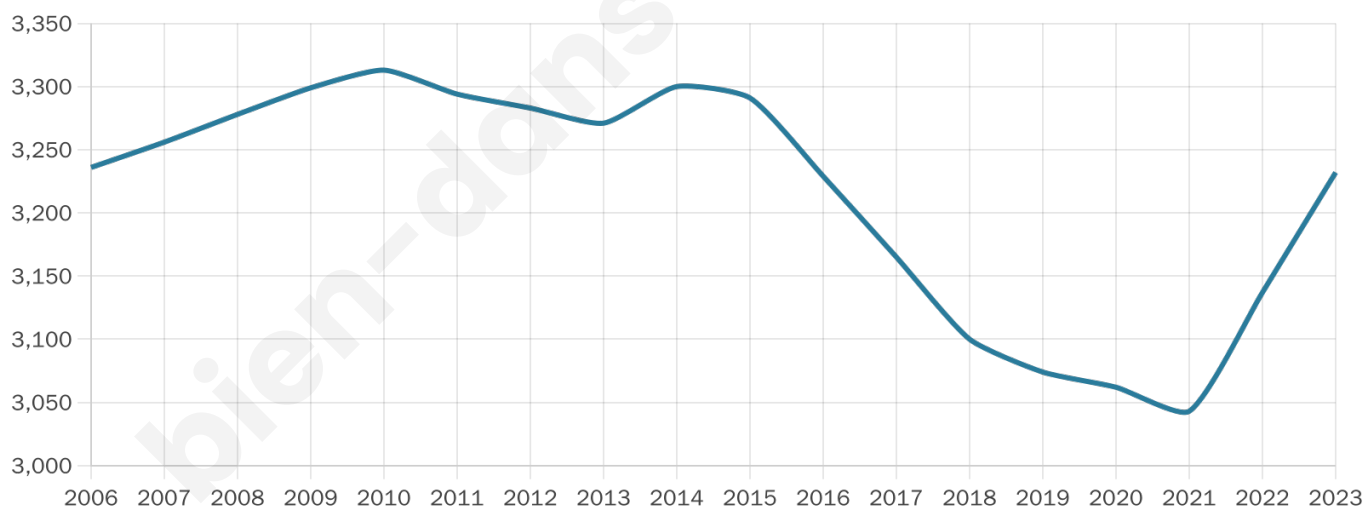

Situation géographique

i Informations clés

- **Région** : Bretagne
- **Département** : Morbihan
- **Code postal** : 56910
- **Superficie** : 72 km²

Statistiques sur la population

Nombre d'habitants

3 232

Age moyen

48 ans

Pop active

40%

Taux chômage

10.4%

Pop densité

45 h/km²

Revenu moyen

20 980 €/an

Evolution du nombre d'habitants

Sources : Institut national de la statistique et des études économiques (insee) selon Les dernières parutions officielles de 2024 portant sur les années 2020, 2021 et 2022.