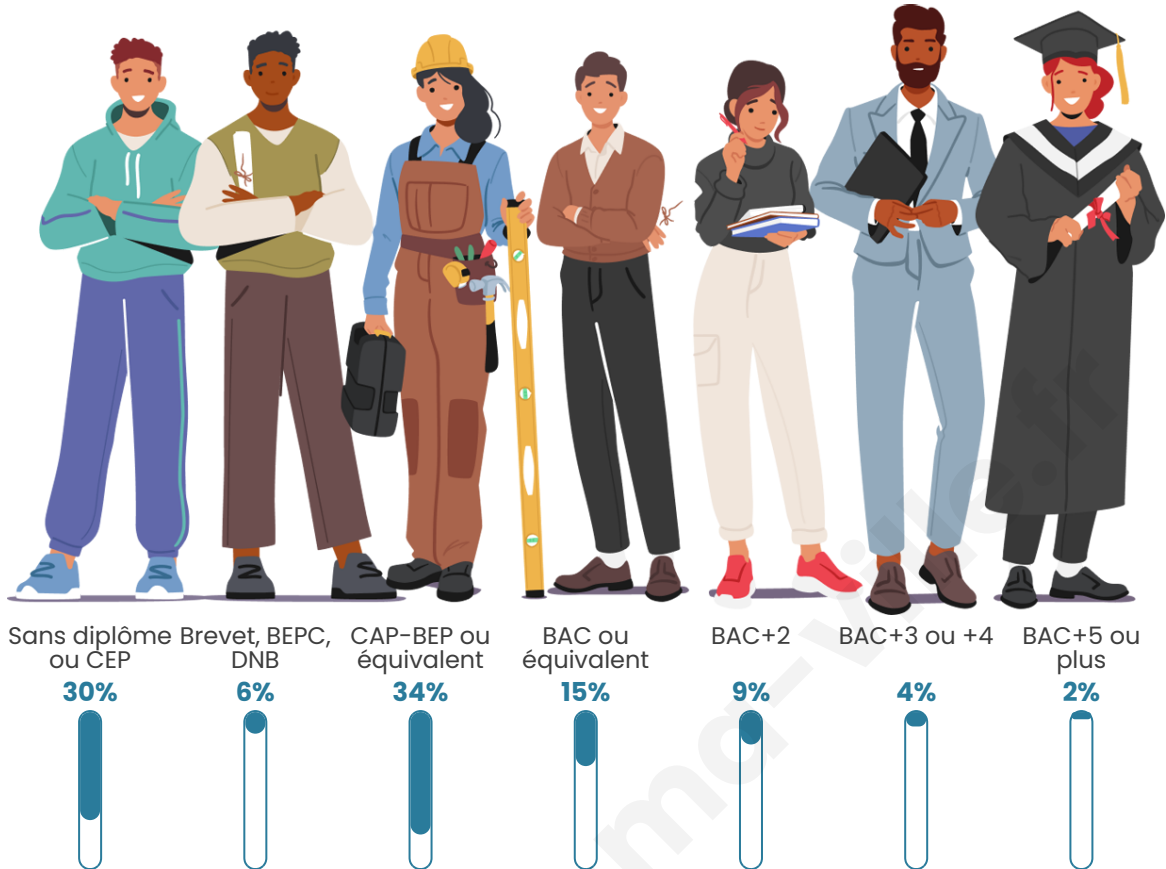

48 ans

Pop active

40%

Taux chômage

10.4%

Pop densité

45 h/km²

Revenu moyen

Tranche d'âge

Activité professionnelle

Niveau de diplôme

Composition des ménages

Profils électoraux

Premier tour

	Emmanuel MACRON	31.93 %
	Marine LE PEN	27.31 %
	Jean-Luc MÉLENCHON	16.47 %
	Éric ZEMMOUR	5.63 %
	Valérie PÉCRESE	4.25 %
	Nicolas DUPONT-AIGNAN	3.35 %
	Jean LASSALLE	3.13 %
	Yannick JADOT	3.13 %
	Fabien ROUSSEL	2.18 %
	Anne HIDALGO	1.06 %
	Philippe POUTOU	0.80 %
	Nathalie ARTHAUD	0.74 %