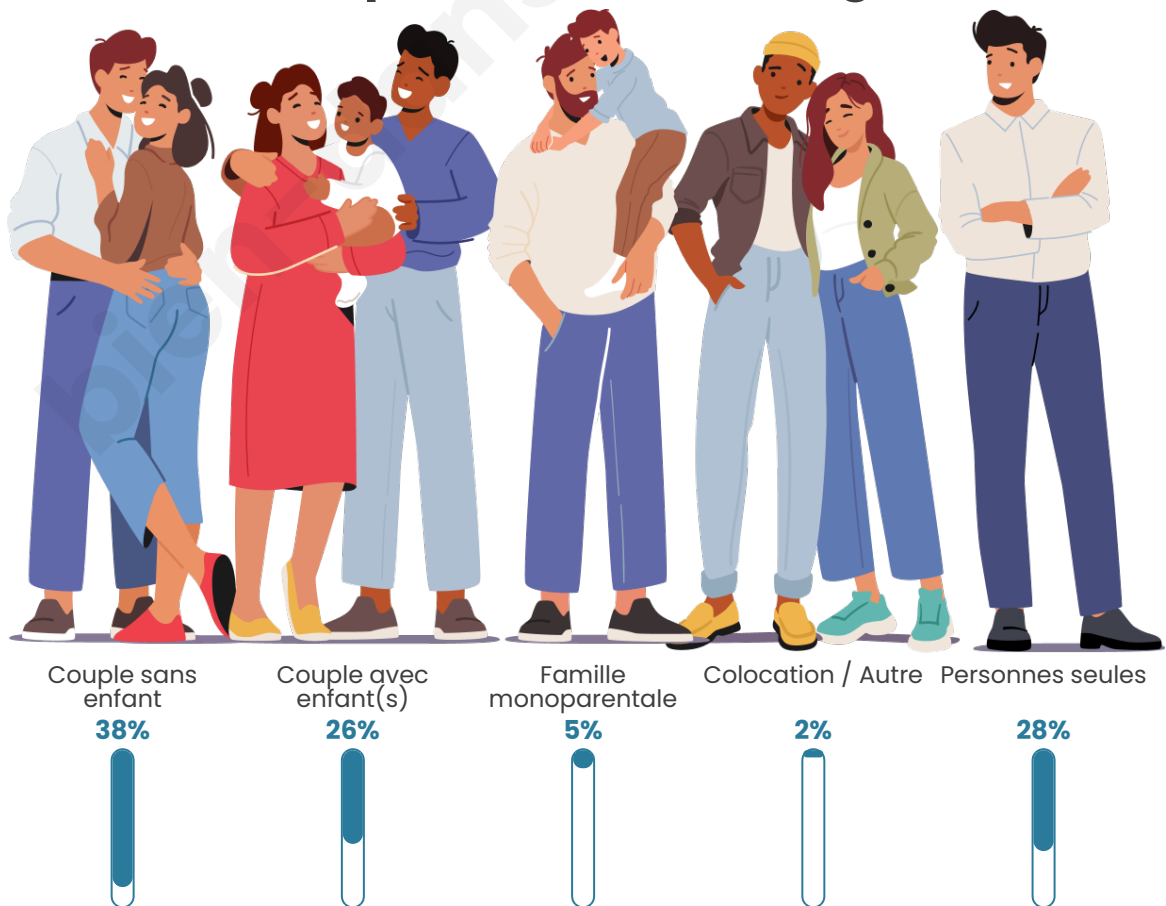

Tranche d'âge

Activité professionnelle

Niveau de diplôme

Composition des ménages

Profils électoraux

Premier tour

	Emmanuel MACRON	34.03 %
	Marine LE PEN	28.86 %
	Jean-Luc MÉLENCHON	13.29 %
	Valérie PÉCRESSÉ	5.34 %
	Éric ZEMMOUR	5.00 %
	Yannick JADOT	2.99 %
	Jean LASSALLE	2.71 %
	Fabien ROUSSEL	2.39 %
	Nicolas DUPONT- AIGNAN	2.17 %
	Anne HIDALGO	1.62 %
	Philippe POUTOU	0.88 %
	Nathalie ARTHAUD	0.73 %