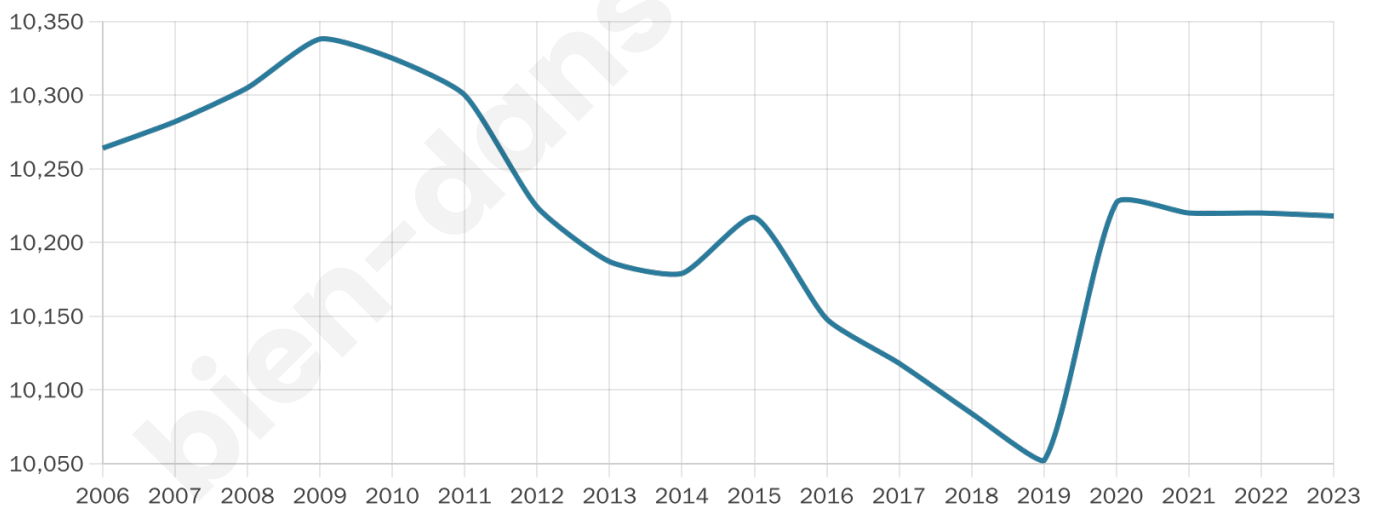

46 ans

Pop active

42.4%

Taux chômage

6.8%

Pop densité

77 h/km²

Revenu moyen

21 200 €/an

Evolution du nombre d'habitants

Sources : Institut national de la statistique et des études économiques (insee) selon Les dernières parutions officielles de 2024 portant sur les années 2020, 2021 et 2022.