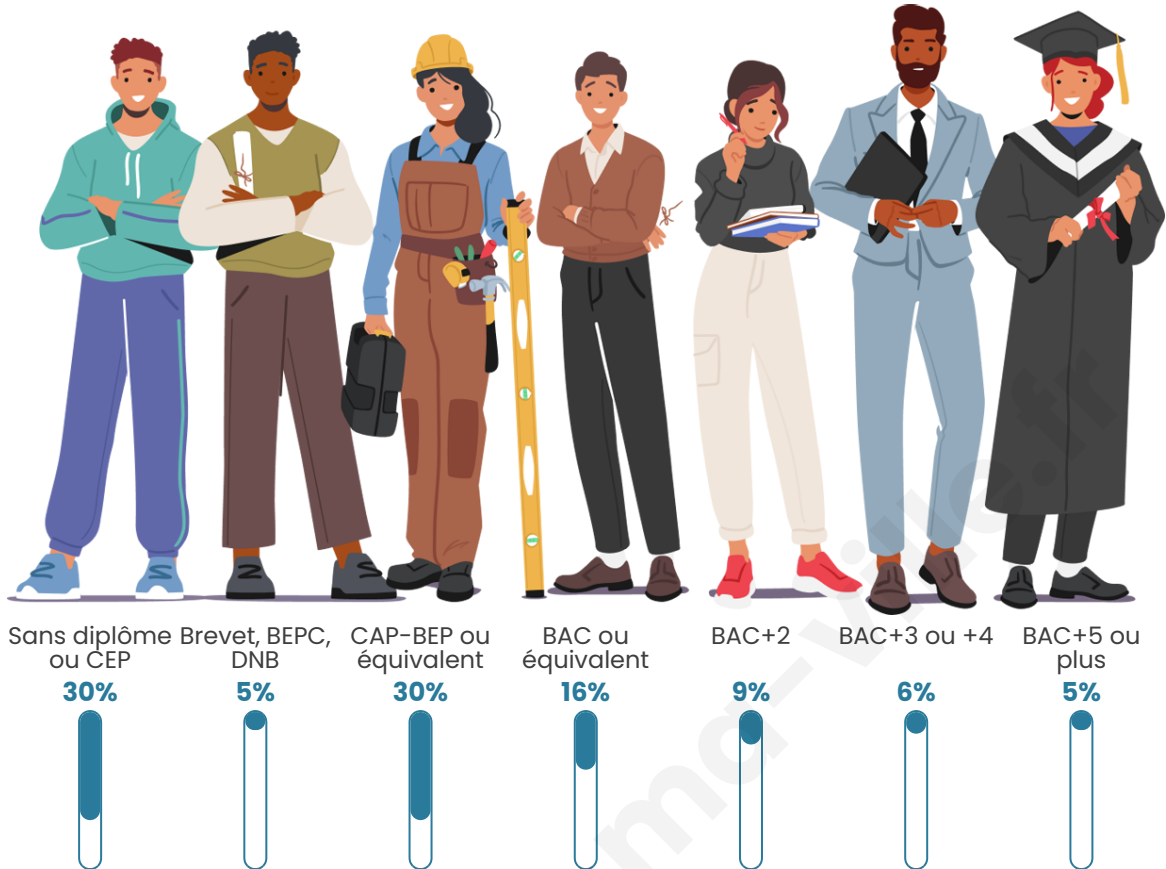

Tranche d'âge

Activité professionnelle

Niveau de diplôme

Composition des ménages

Profils électoraux

Premier tour

	Emmanuel MACRON	34.03 %
	Marine LE PEN	28.86 %
	Jean-Luc MÉLENCHON	13.29 %
	Valérie PÉCRESSÉ	5.34 %
	Éric ZEMMOUR	5.00 %
	Yannick JADOT	2.99 %
	Jean LASSALLE	2.71 %
	Fabien ROUSSEL	2.39 %
	Nicolas DUPONT- AIGNAN	2.17 %
	Anne HIDALGO	1.62 %
	Philippe POUTOU	0.88 %
	Nathalie ARTHAUD	0.73 %