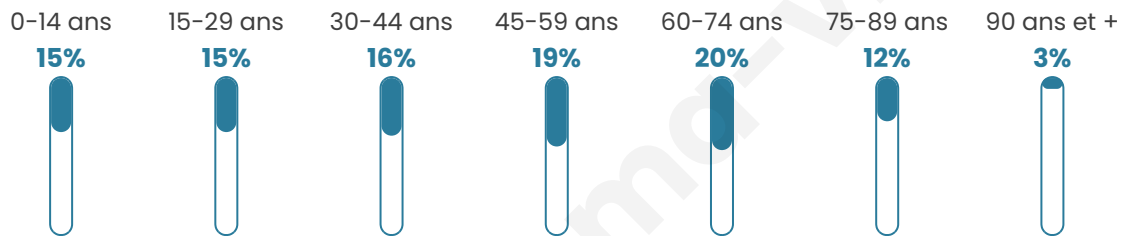

Version web

Ville de Carentan-les- Marais

Présenté par

BIEN dans
ma **VILLE** 

Sommaire

Situation géographique	3
Statistiques sur la population	4
Evolution du nombre d'habitants	4
Tranche d'âge	5
0-14 ans	5
15-29 ans	5
30-44 ans	5
45-59 ans	5
60-74 ans	5
75-89 ans	5
90 ans et +	5
Activité professionnelle	5
Agriculteurs	5
Artisans, Commerçants	5
Cadres et sup.	5
Professions intermédiaires	5
Employé	5
Ouvrier	5
Retraité	5
Autres	5
Niveau de diplôme	6
Sans diplôme ou CEP	6
Brevet, BEPC, DNB	6
CAP-BEP ou équivalent	6
BAC ou équivalent	6
BAC+2	6
BAC+3 ou +4	6
BAC+5 ou plus	6
Composition des ménages	6
Couple sans enfant	6
Couple avec enfant(s)	6
Famille monoparentale	6
Colocation / Autre	6
Personnes seules	6
Profil électoraux	7
Premier tour	7
Sécurité	8
Evolution du nombre d'infractions	8
Pour comparer	9
Services à la population	10
Commerce	10
Éducation	10
Villes autour de Carentan-les-Marais	11
Avis sur la ville de Carentan-les-Marais	12
Moyenne par critère	12
Villes autour de Carentan-les-Marais	12
Répartition des avis par note	12
Répartition des avis par note	12

46 ans

Pop active

42.4%

Taux chômage

6.8%

Pop densité

77 h/km²

Revenu moyen

21 200 €/an

Evolution du nombre d'habitants

Sources : Institut national de la statistique et des études économiques (insee) selon Les dernières parutions officielles de 2024 portant sur les années 2020, 2021 et 2022.

Tranche d'âge

Activité professionnelle

Niveau de diplôme

Composition des ménages

Profils électoraux

Premier tour

	Emmanuel MACRON	34.03 %
	Marine LE PEN	28.86 %
	Jean-Luc MÉLENCHON	13.29 %
	Valérie PÉCRESSÉ	5.34 %
	Éric ZEMMOUR	5.00 %
	Yannick JADOT	2.99 %
	Jean LASSALLE	2.71 %
	Fabien ROUSSEL	2.39 %
	Nicolas DUPONT- AIGNAN	2.17 %
	Anne HIDALGO	1.62 %
	Philippe POUTOU	0.88 %
	Nathalie ARTHAUD	0.73 %