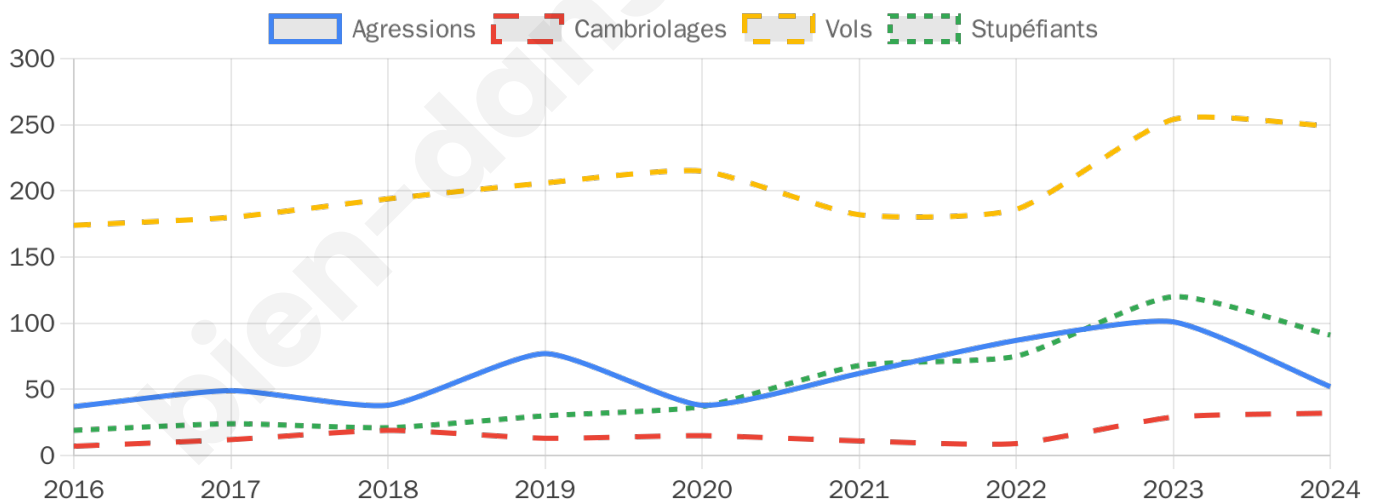

7 546 inscrits

Participation : 72.73%

Votes blancs : 1.95%

Votes nuls : 0.44%

Second tour

	Emmanuel MACRON	55,51 %
	Marine LE PEN	44,49 %

7 540 inscrits

Participation : 74.38%

Votes blancs : 6.62%

Votes nuls : 1.89%

Sécurité

Agressions physiques / sexuelles

52

Cambriolages

32

Vols / dégradations

249

Stupéfiants

91

Evolution du nombre d'infractions

Pour comparer

(en proportion du nombre d'habitants)

Sources : Bases statistiques communale, départementale et régionale de la délinquance enregistrée par la police et la gendarmerie nationales selon les dernières parutions officielles de 2025 portant sur l'année 2024 ([data.gouv](https://data.gouv.fr)).