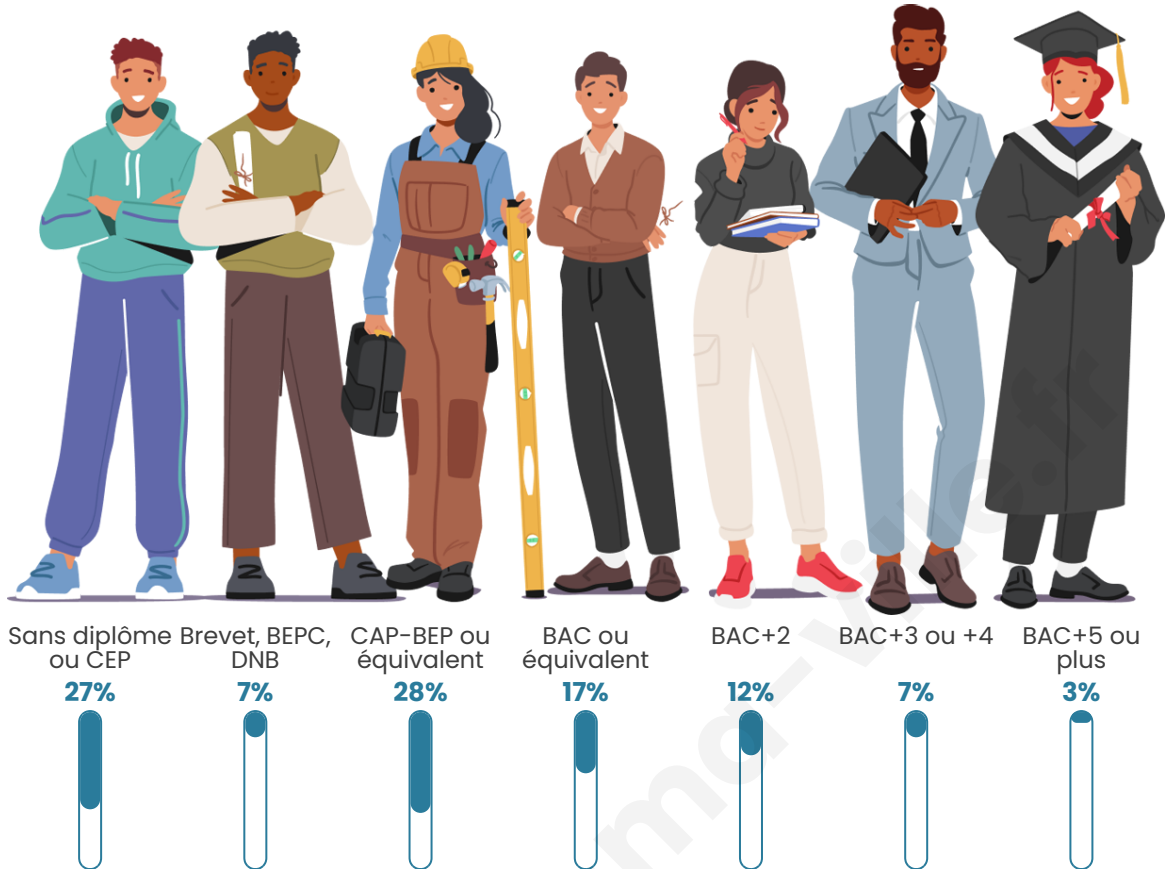

Tranche d'âge

Activité professionnelle

Niveau de diplôme

Composition des ménages

Profils électoraux

Premier tour

	Emmanuel MACRON	31.14 %
	Marine LE PEN	18.69 %
	Jean-Luc MÉLENCHON	16.96 %
	Jean LASSALLE	8.30 %
	Valérie PÉCRESSÉ	8.30 %
	Éric ZEMMOUR	5.88 %
	Fabien ROUSSEL	5.19 %
	Yannick JADOT	3.11 %
	Anne HIDALGO	1.38 %
	Nathalie ARTHAUD	0.69 %
	Philippe POUTOU	0.35 %
	Nicolas DUPONT- AIGNAN	0.00 %