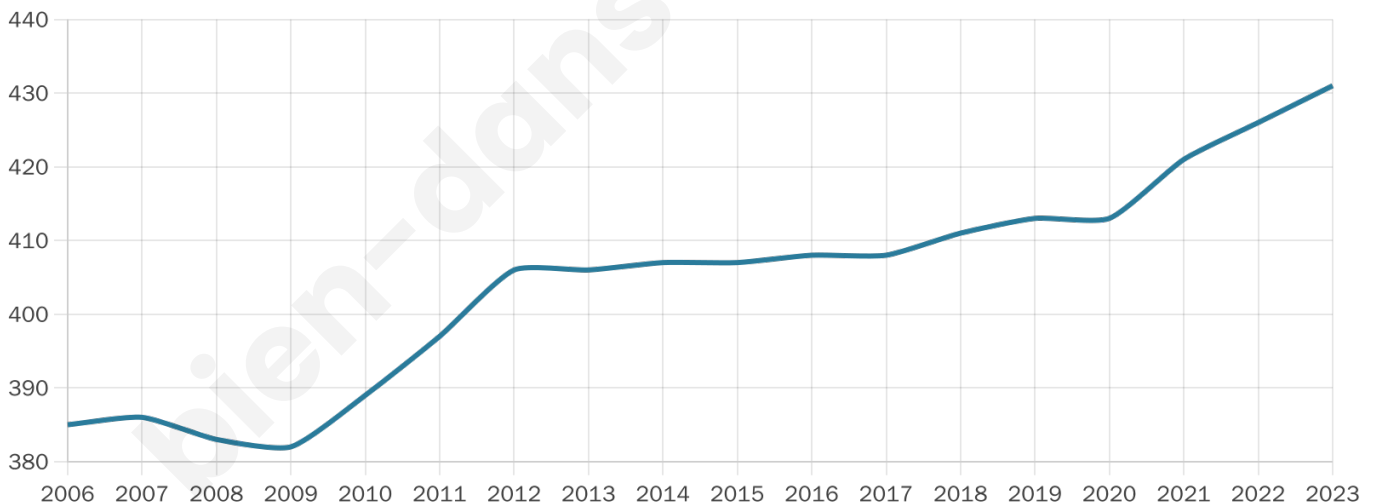

50 ans

Pop active

41.8%

Taux chômage

5.4%

Pop densité

23 h/km²

Revenu moyen

20 480 €/an

Evolution du nombre d'habitants

Sources : Institut national de la statistique et des études économiques (insee) selon Les dernières parutions officielles de 2024 portant sur les années 2020, 2021 et 2022.