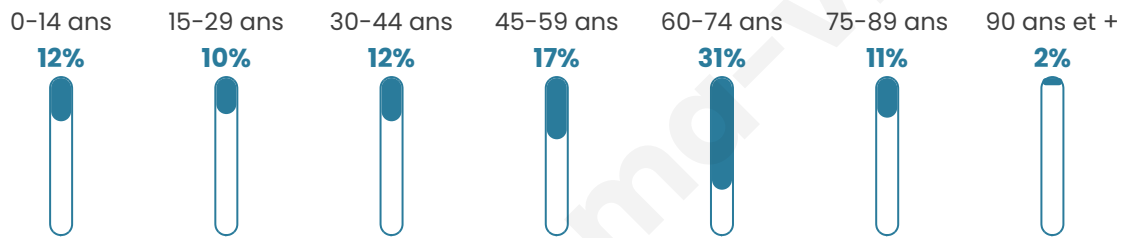

50 ans

Pop active

41.8%

Taux chômage

5.4%

Pop densité

23 h/km²

Revenu moyen

Tranche d'âge

Activité professionnelle

Niveau de diplôme

Composition des ménages

Profils électoraux

Premier tour

	Emmanuel MACRON	31.14 %
	Marine LE PEN	18.69 %
	Jean-Luc MÉLENCHON	16.96 %
	Jean LASSALLE	8.30 %
	Valérie PÉCRESSÉ	8.30 %
	Éric ZEMMOUR	5.88 %
	Fabien ROUSSEL	5.19 %
	Yannick JADOT	3.11 %
	Anne HIDALGO	1.38 %
	Nathalie ARTHAUD	0.69 %
	Philippe POUTOU	0.35 %
	Nicolas DUPONT- AIGNAN	0.00 %