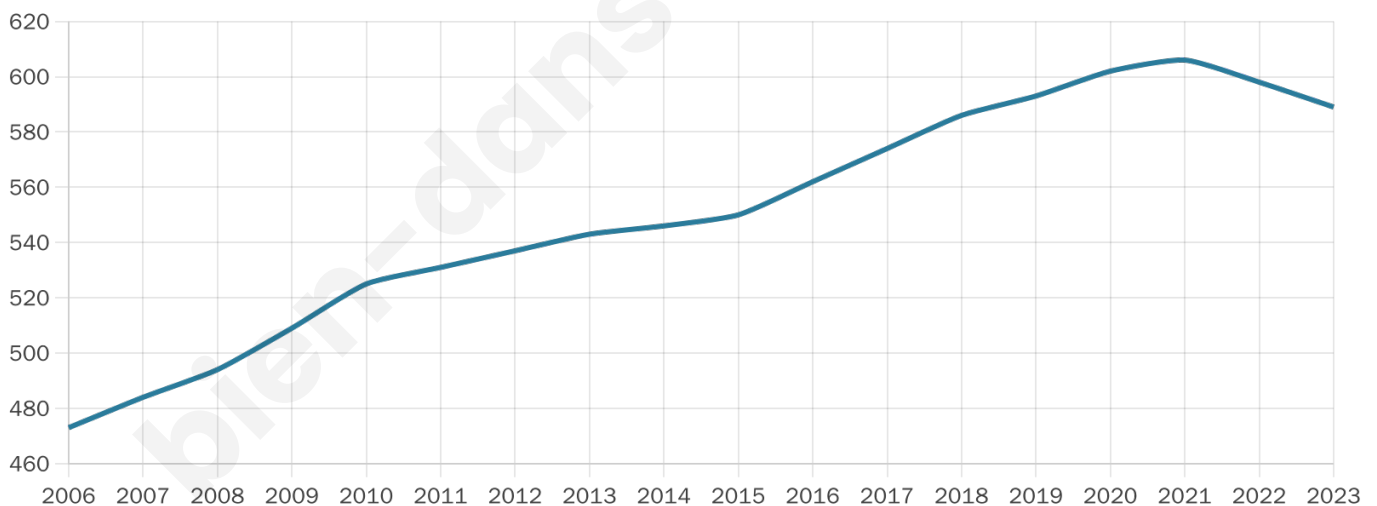

# Statistiques sur la population

Nombre d'habitants

**589**

Age moyen

**36 ans**

Pop active

**50.1%**

Taux chômage

**5.9%**

Pop densité

**84 h/km<sup>2</sup>**

Revenu moyen

**24 330 €/an**

## Evolution du nombre d'habitants

Sources : Institut national de la statistique et des études économiques (insee) selon Les dernières parutions officielles de 2024 portant sur les années 2020, 2021 et 2022.