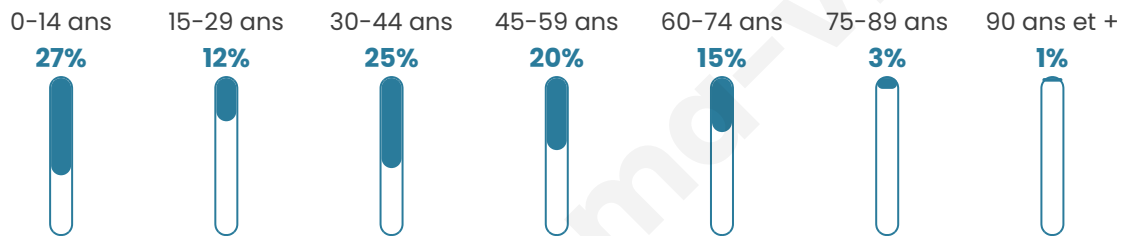

# Statistiques sur la population

Nombre d'habitants

**589**

Age moyen

**36 ans**

Pop active

**50.1%**

Taux chômage

**5.9%**

Pop densité

**84 h/km<sup>2</sup>**

Revenu moyen

**24 330 €/an**

## Evolution du nombre d'habitants

Sources : Institut national de la statistique et des études économiques (insee) selon Les dernières parutions officielles de 2024 portant sur les années 2020, 2021 et 2022.

## Tranche d'âge