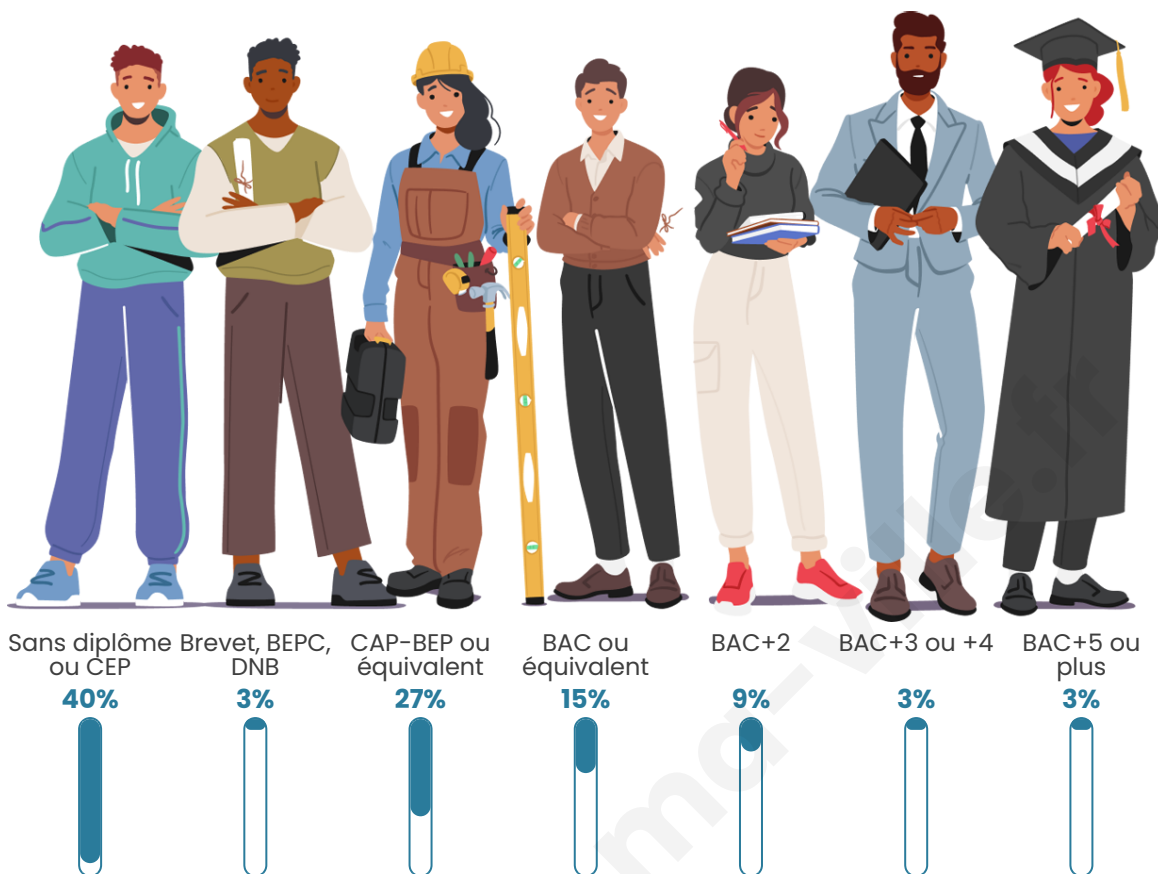

90

Age moyen

37 ans

Pop active

42.2%

Taux chômage

1.7%

Pop densité

Tranche d'âge

Activité professionnelle

Niveau de diplôme

Composition des ménages

Profils électoraux

Premier tour

	Emmanuel MACRON	38.46 %
	Marine LE PEN	36.54 %
	Jean-Luc MÉLENCHON	13.46 %
	Éric ZEMMOUR	3.85 %
	Yannick JADOT	3.85 %
	Fabien ROUSSEL	1.92 %
	Valérie PÉCRESSÉ	1.92 %
	Nathalie ARTHAUD	0.00 %
	Jean LASSALLE	0.00 %
	Anne HIDALGO	0.00 %
	Philippe POUTOU	0.00 %
	Nicolas DUPONT- AIGNAN	0.00 %