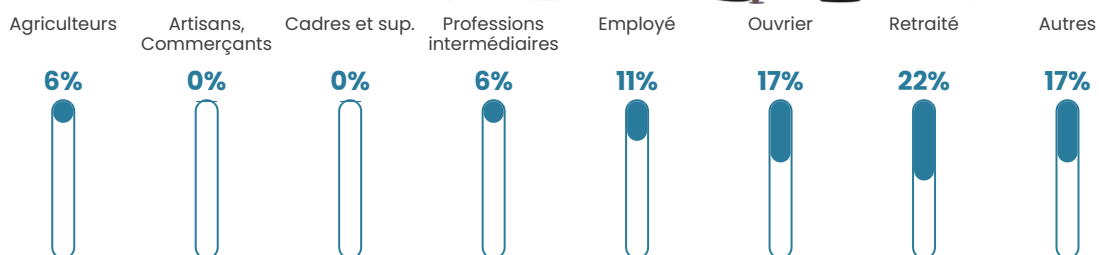

30 h/km²

Revenu moyen

NC

Evolution du nombre d'habitants

Sources : Institut national de la statistique et des études économiques (insee) selon Les dernières parutions officielles de 2024 portant sur les années 2020, 2021 et 2022.

Tranche d'âge

Activité professionnelle

Niveau de diplôme

Composition des ménages

Profils électoraux

Premier tour

	Emmanuel MACRON	38.46 %
	Marine LE PEN	36.54 %
	Jean-Luc MÉLENCHON	13.46 %
	Éric ZEMMOUR	3.85 %
	Yannick JADOT	3.85 %
	Fabien ROUSSEL	1.92 %
	Valérie PÉCRESSÉ	1.92 %
	Nathalie ARTHAUD	0.00 %
	Jean LASSALLE	0.00 %
	Anne HIDALGO	0.00 %
	Philippe POUTOU	0.00 %
	Nicolas DUPONT- AIGNAN	0.00 %