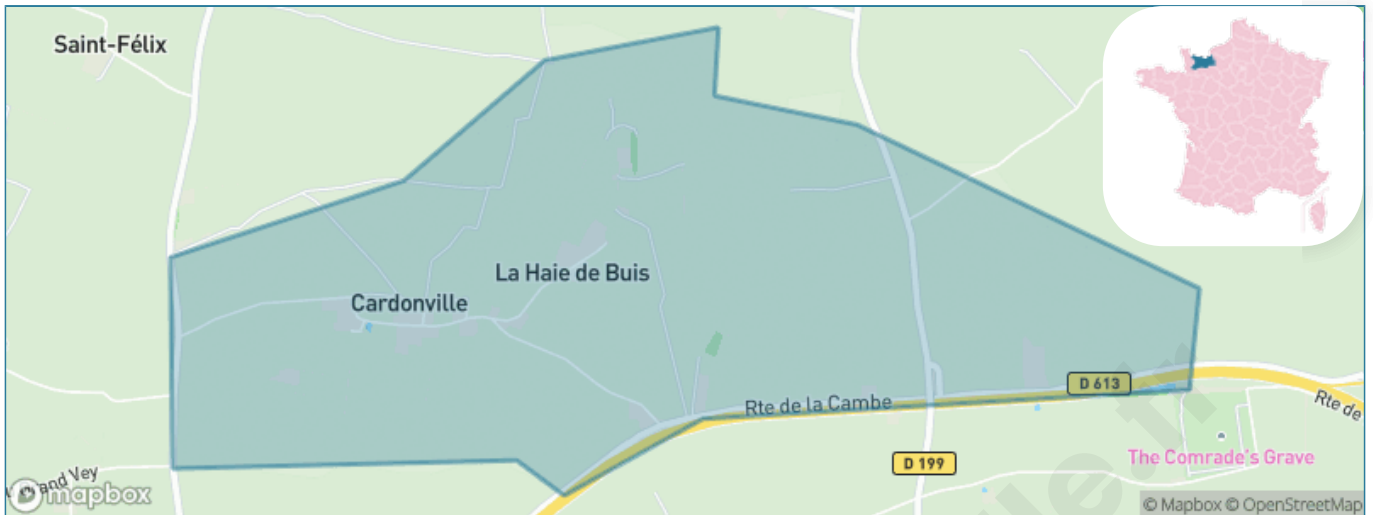

Version web

Ville de Cardonville

Présenté par

BIEN dans
ma **VILLE** 

Sommaire

Situation géographique	3
Statistiques sur la population	4
Evolution du nombre d'habitants	4
Tranche d'âge	5
0-14 ans	5
15-29 ans	5
30-44 ans	5
45-59 ans	5
60-74 ans	5
75-89 ans	5
90 ans et +	5
Activité professionnelle	5
Agriculteurs	5
Artisans, Commerçants	5
Cadres et sup.	5
Professions intermédiaires	5
Employé	5
Ouvrier	5
Retraité	5
Autres	5
Niveau de diplôme	6
Sans diplôme ou CEP	6
Brevet, BEPC, DNB	6
CAP-BEP ou équivalent	6
BAC ou équivalent	6
BAC+2	6
BAC+3 ou +4	6
BAC+5 ou plus	6
Composition des ménages	6
Couple sans enfant	6
Couple avec enfant(s)	6
Famille monoparentale	6
Colocation / Autre	6
Personnes seules	6
Profils électoraux	7
Premier tour	7
Sécurité	9
Evolution du nombre d'infractions	9
Pour comparer	10
Services à la population	11
Commerce	11
Éducation	11
Villes autour de Cardonville	13

Situation géographique

i Informations clés

- **Région** : Normandie
- **Département** : Calvados
- **Code postal** : 14230
- **Superficie** : 3 km²

RÉGION
NORMANDIE

Statistiques sur la population

Nombre d'habitants