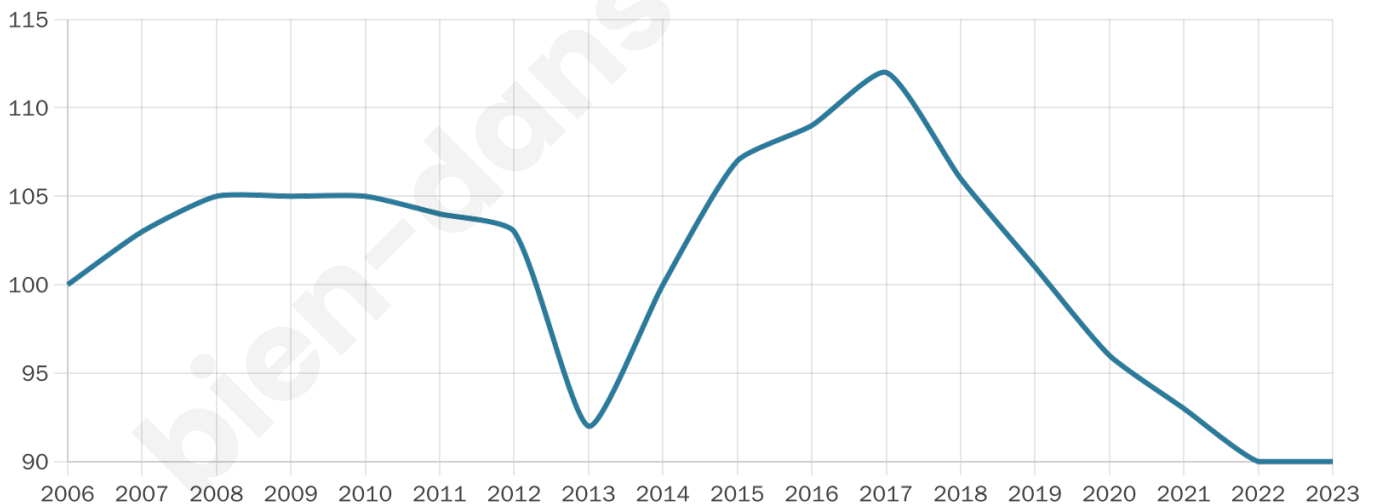

90

Age moyen

37 ans

Pop active

42.2%

Taux chômage

1.7%

Pop densité

30 h/km²

Revenu moyen

NC

Evolution du nombre d'habitants

Sources : Institut national de la statistique et des études économiques (insee) selon Les dernières parutions officielles de 2024 portant sur les années 2020, 2021 et 2022.