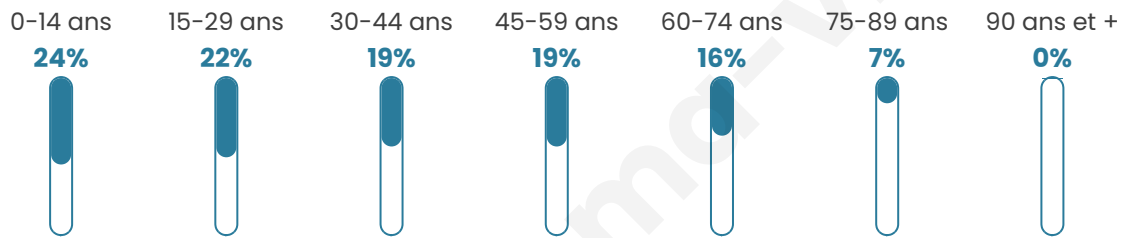

90

Age moyen

37 ans

Pop active

42.2%

Taux chômage

1.7%

Pop densité

30 h/km²

Revenu moyen

NC

Evolution du nombre d'habitants

Sources : Institut national de la statistique et des études économiques (insee) selon Les dernières parutions officielles de 2024 portant sur les années 2020, 2021 et 2022.

Tranche d'âge

Activité professionnelle

Niveau de diplôme

Composition des ménages

Profils électoraux

Premier tour

	Emmanuel MACRON	38.46 %
	Marine LE PEN	36.54 %
	Jean-Luc MÉLENCHON	13.46 %
	Éric ZEMMOUR	3.85 %
	Yannick JADOT	3.85 %
	Fabien ROUSSEL	1.92 %
	Valérie PÉCRESSÉ	1.92 %
	Nathalie ARTHAUD	0.00 %
	Jean LASSALLE	0.00 %
	Anne HIDALGO	0.00 %
	Philippe POUTOU	0.00 %
	Nicolas DUPONT- AIGNAN	0.00 %