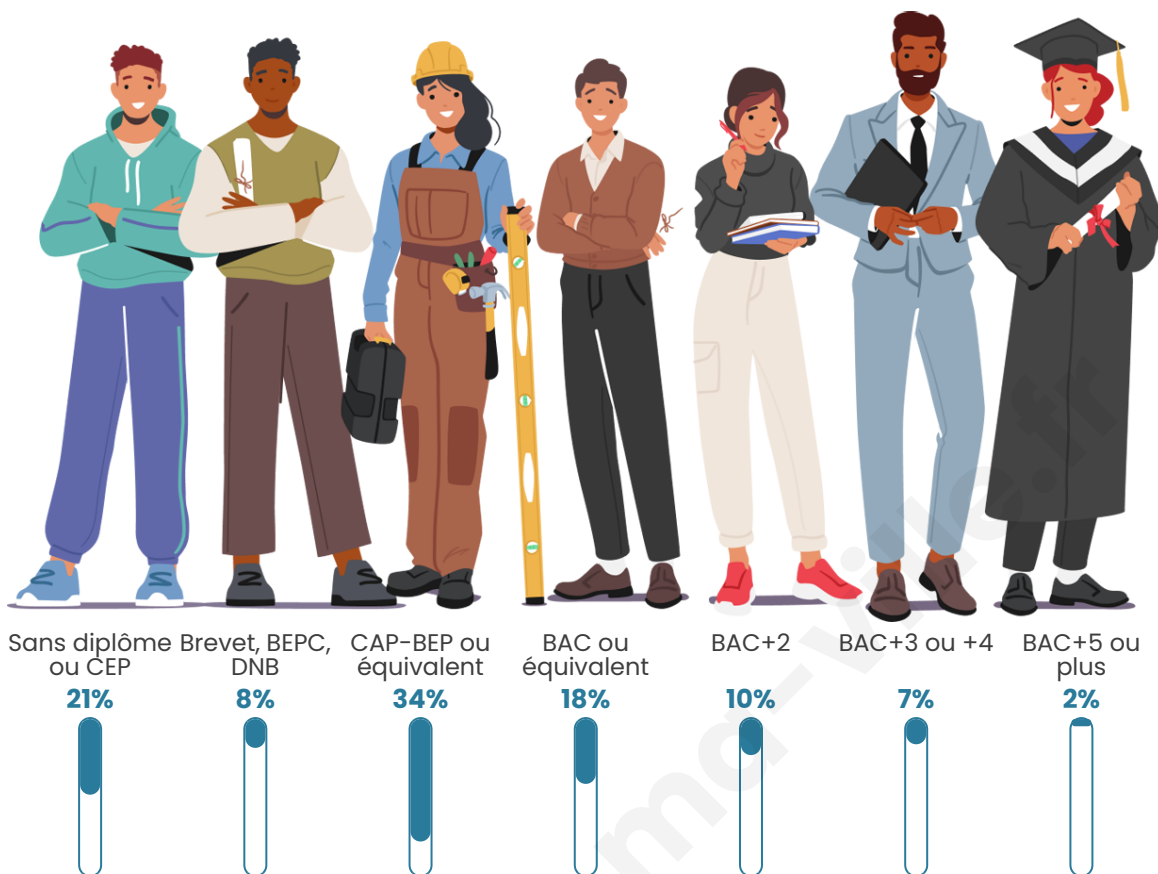

Age moyen

50 ans

Pop active

42.9%

Taux chômage

8.4%

Pop densité

14 h/km²

Tranche d'âge

Activité professionnelle

Niveau de diplôme

Composition des ménages

Profils électoraux

Premier tour

Marine LE PEN 34.12 %

Jean-Luc
MÉLENCHON 21.18 %