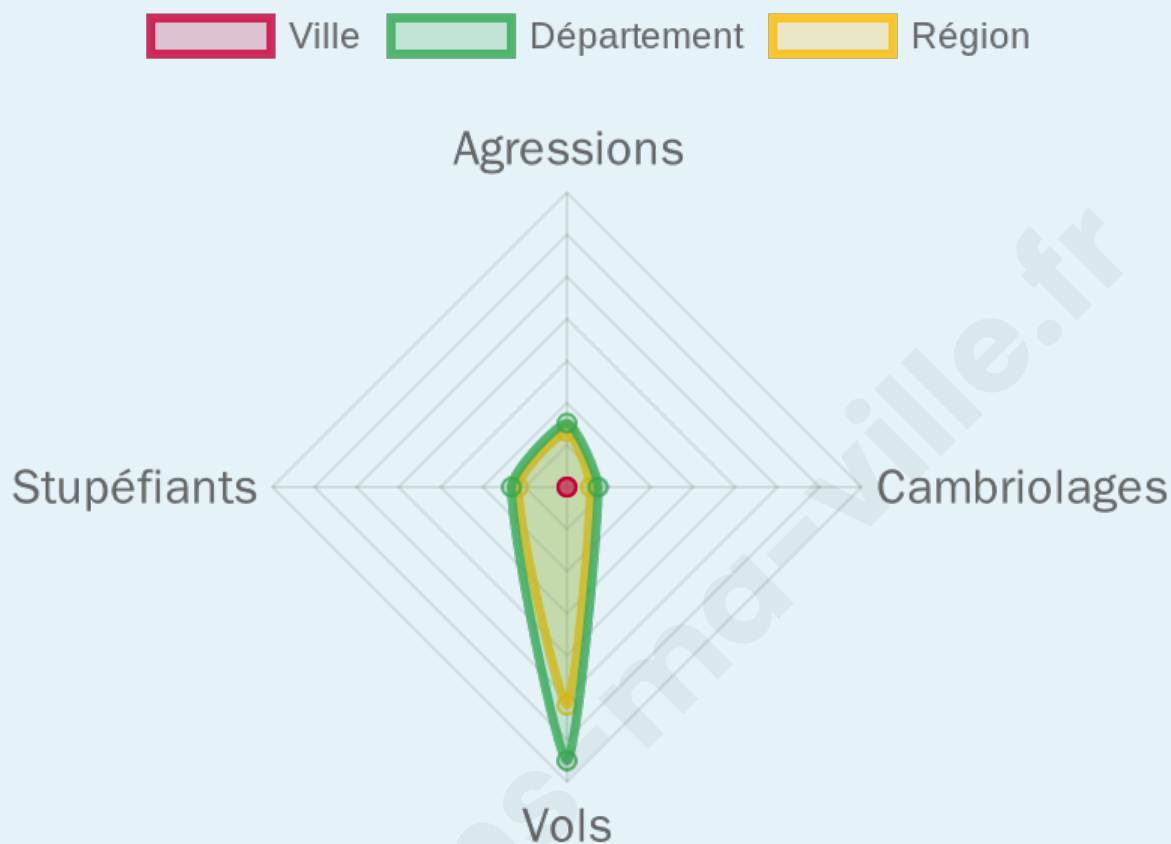

Pour comparer

(en proportion du nombre d'habitants)

Sources : Bases statistiques communale, départementale et régionale de la délinquance enregistrée par la police et la gendarmerie nationales selon les dernières parutions officielles de 2025 portant sur l'année 2024 ([data.gouv](https://data.gouv.fr)).

Agressions physiques / sexuelles : Violences sexuelles, coups et blessures volontaires intrafamiliaux, coups et blessures volontaires, autres coups, blessures volontaires et vols violents sans arme.

Cambriolages : Cambriolages de logements.

Vols : Vols avec armes, vols d'accessoires sur véhicules, vols dans les véhicules, vols de véhicules, vols sans violence contre des personnes, destructions, dégradations volontaires et escroqueries.

Stupéfiants : Trafic de stupéfiants dont (AFD) et usage de stupéfiants.