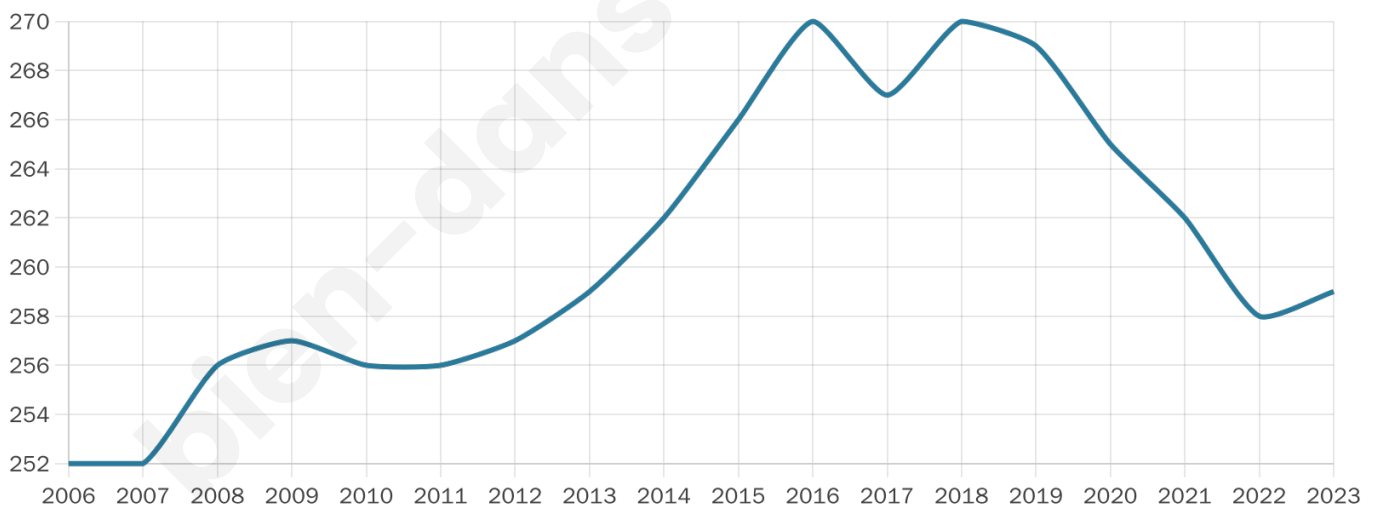

Age moyen

50 ans

Pop active

42.9%

Taux chômage

8.4%

Pop densité

14 h/km²

Revenu moyen

18 540 €/an

Evolution du nombre d'habitants

Sources : Institut national de la statistique et des études économiques (insee) selon Les dernières parutions officielles de 2024 portant sur les années 2020, 2021 et 2022.

Tranche d'âge

Activité professionnelle

Niveau de diplôme

Composition des ménages

Profils électoraux

Premier tour

Marine LE PEN 34.12 %

Jean-Luc
MÉLENCHON 21.18 %