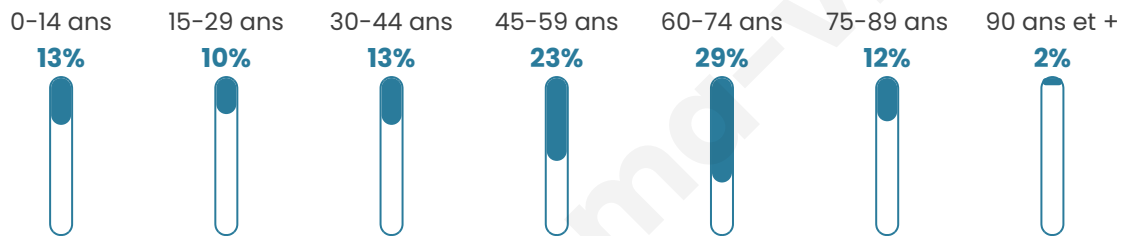

Age moyen

50 ans

Pop active

42.9%

Taux chômage

8.4%

Pop densité

14 h/km²

Revenu moyen

18 540 €/an

Evolution du nombre d'habitants

Sources : Institut national de la statistique et des études économiques (insee) selon Les dernières parutions officielles de 2024 portant sur les années 2020, 2021 et 2022.

Tranche d'âge

Activité professionnelle

Niveau de diplôme

Composition des ménages

Profils électoraux

Premier tour

Marine LE PEN 34.12 %

Jean-Luc
MÉLENCHON 21.18 %