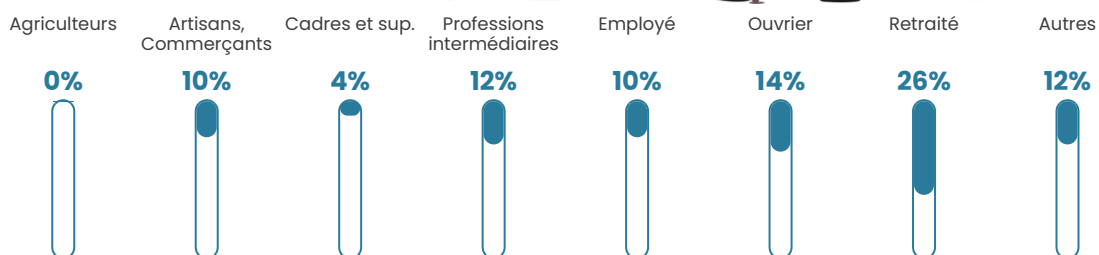

Revenu moyen

18 540 €/an

Evolution du nombre d'habitants

Sources : Institut national de la statistique et des études économiques (insee) selon Les dernières parutions officielles de 2024 portant sur les années 2020, 2021 et 2022.

Tranche d'âge

Activité professionnelle

Niveau de diplôme

Composition des ménages

Profils électoraux

Premier tour

Marine LE PEN 34.12 %

Jean-Luc
MÉLENCHON 21.18 %