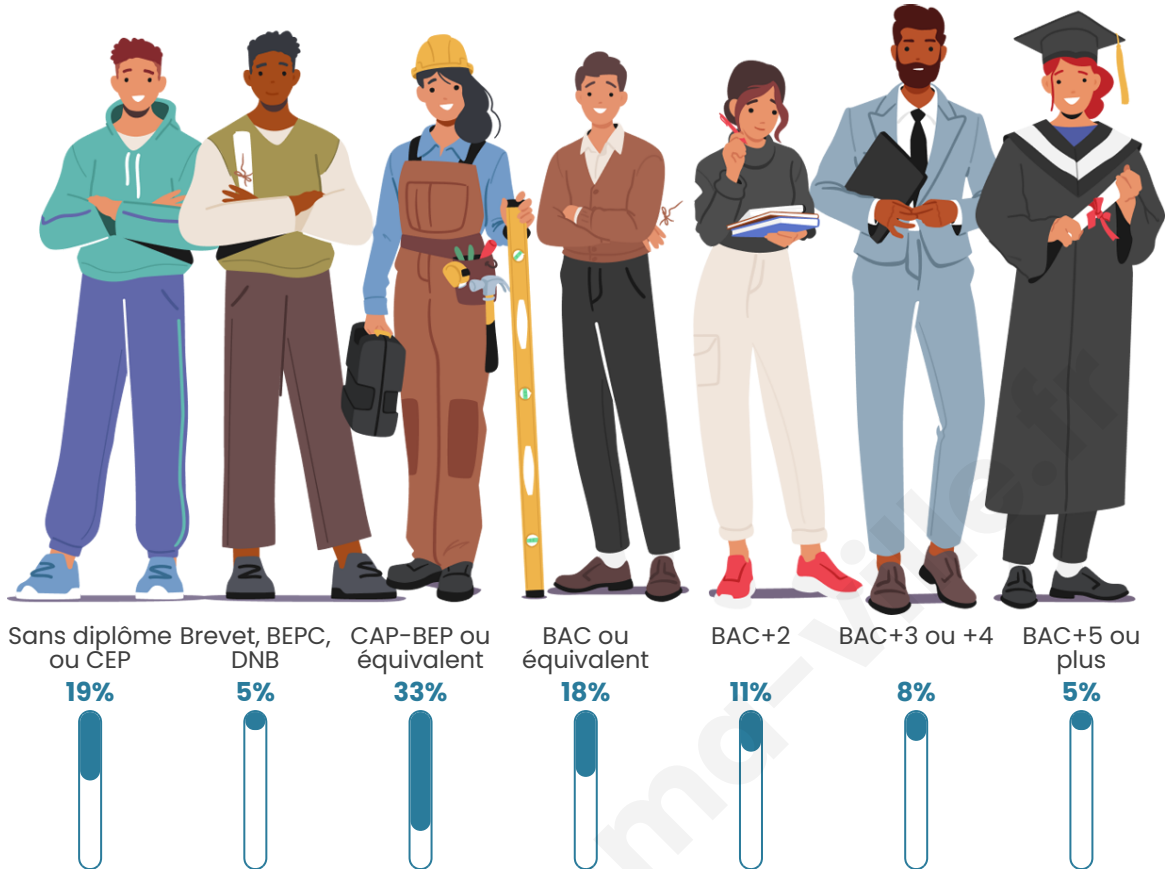

510

Age moyen

41 ans

Pop active

49.4%

Taux chômage

5.9%

Pop densité

Tranche d'âge

Activité professionnelle

Niveau de diplôme

Composition des ménages

Profils électoraux

Premier tour

	Marine LE PEN	31.94 %
	Emmanuel MACRON	21.61 %
	Jean-Luc MÉLENCHON	17.42 %
	Éric ZEMMOUR	6.45 %
	Nicolas DUPONT-AIGNAN	5.16 %
	Jean LASSALLE	4.84 %
	Fabien ROUSSEL	3.55 %
	Valérie PÉCRESE	3.23 %
	Anne HIDALGO	1.94 %
	Yannick JADOT	1.94 %
	Philippe POUTOU	1.94 %
	Nathalie ARTHAUD	0.00 %