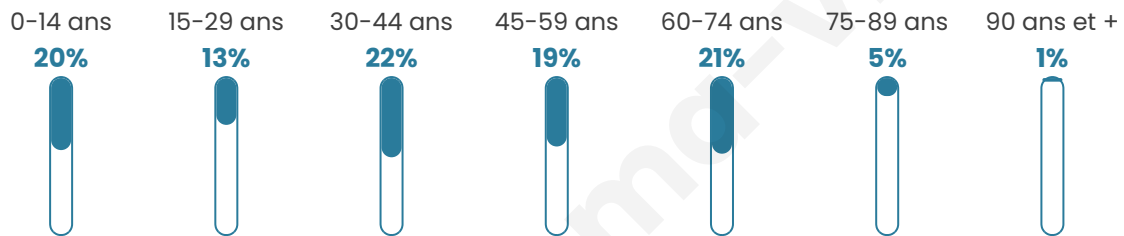

510

Age moyen

41 ans

Pop active

49.4%

Taux chômage

5.9%

Pop densité

128 h/km²

Revenu moyen

22 500 €/an

Evolution du nombre d'habitants

Sources : Institut national de la statistique et des études économiques (insee) selon Les dernières parutions officielles de 2024 portant sur les années 2020, 2021 et 2022.

Tranche d'âge

Activité professionnelle

Niveau de diplôme

Composition des ménages

Profils électoraux

Premier tour

	Marine LE PEN	31.94 %
	Emmanuel MACRON	21.61 %
	Jean-Luc MÉLENCHON	17.42 %
	Éric ZEMMOUR	6.45 %
	Nicolas DUPONT-AIGNAN	5.16 %
	Jean LASSALLE	4.84 %
	Fabien ROUSSEL	3.55 %
	Valérie PÉCRESE	3.23 %
	Anne HIDALGO	1.94 %
	Yannick JADOT	1.94 %
	Philippe POUTOU	1.94 %
	Nathalie ARTHAUD	0.00 %

385 inscrits

Participation : 83.38%

Votes blancs : 0.00%

Votes nuls : 3.43%

Second tour

	Emmanuel MACRON	43,17 %
	Marine LE PEN	56,83 %

384 inscrits

Participation : 81.25%