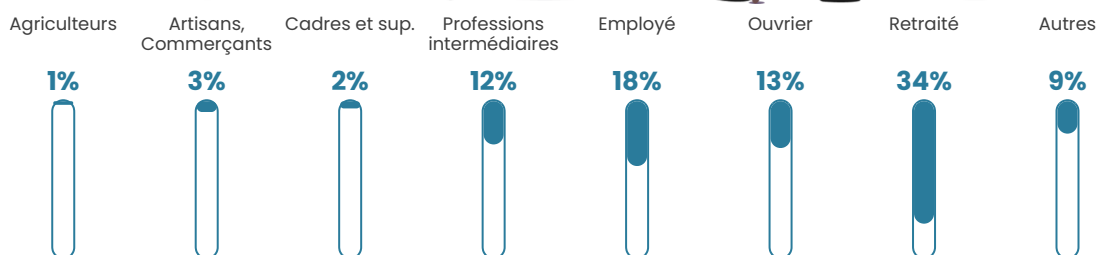

128 h/km²

Revenu moyen

22 500 €/an

Evolution du nombre d'habitants

Sources : Institut national de la statistique et des études économiques (insee) selon Les dernières parutions officielles de 2024 portant sur les années 2020, 2021 et 2022.

Tranche d'âge

Activité professionnelle

Niveau de diplôme

Composition des ménages

Profils électoraux

Premier tour

	Marine LE PEN	31.94 %
	Emmanuel MACRON	21.61 %
	Jean-Luc MÉLENCHON	17.42 %
	Éric ZEMMOUR	6.45 %
	Nicolas DUPONT-AIGNAN	5.16 %
	Jean LASSALLE	4.84 %
	Fabien ROUSSEL	3.55 %
	Valérie PÉCRESE	3.23 %
	Anne HIDALGO	1.94 %
	Yannick JADOT	1.94 %
	Philippe POUTOU	1.94 %
	Nathalie ARTHAUD	0.00 %