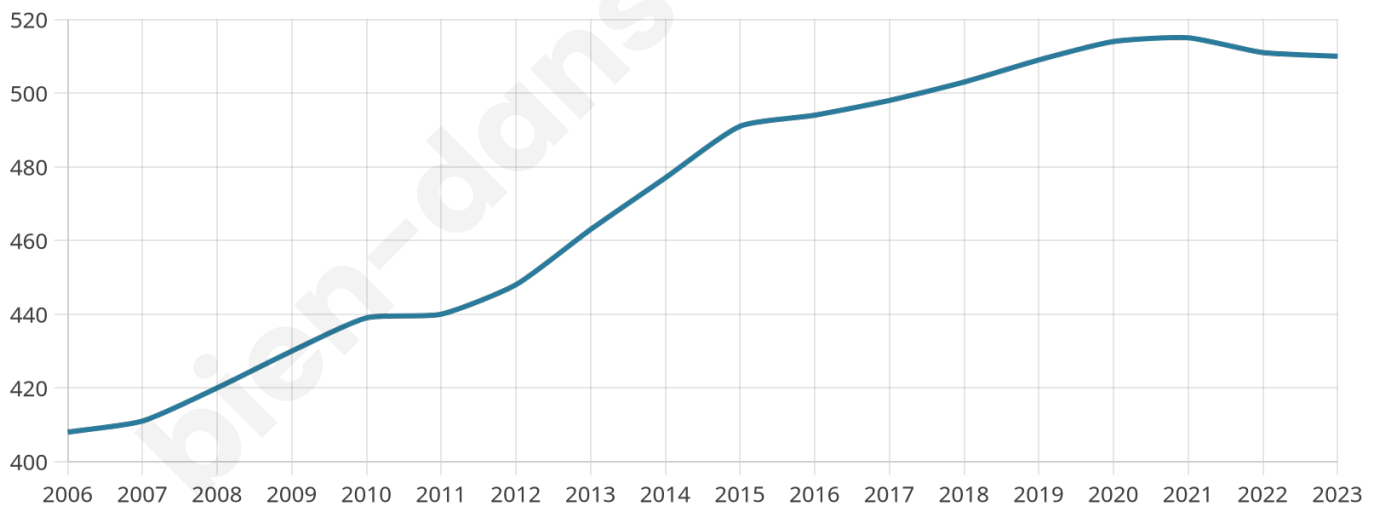

510

Age moyen

41 ans

Pop active

49.4%

Taux chômage

5.9%

Pop densité

128 h/km²

Revenu moyen

22 500 €/an

Evolution du nombre d'habitants

Sources : Institut national de la statistique et des études économiques (insee) selon Les dernières parutions officielles de 2024 portant sur les années 2020, 2021 et 2022.