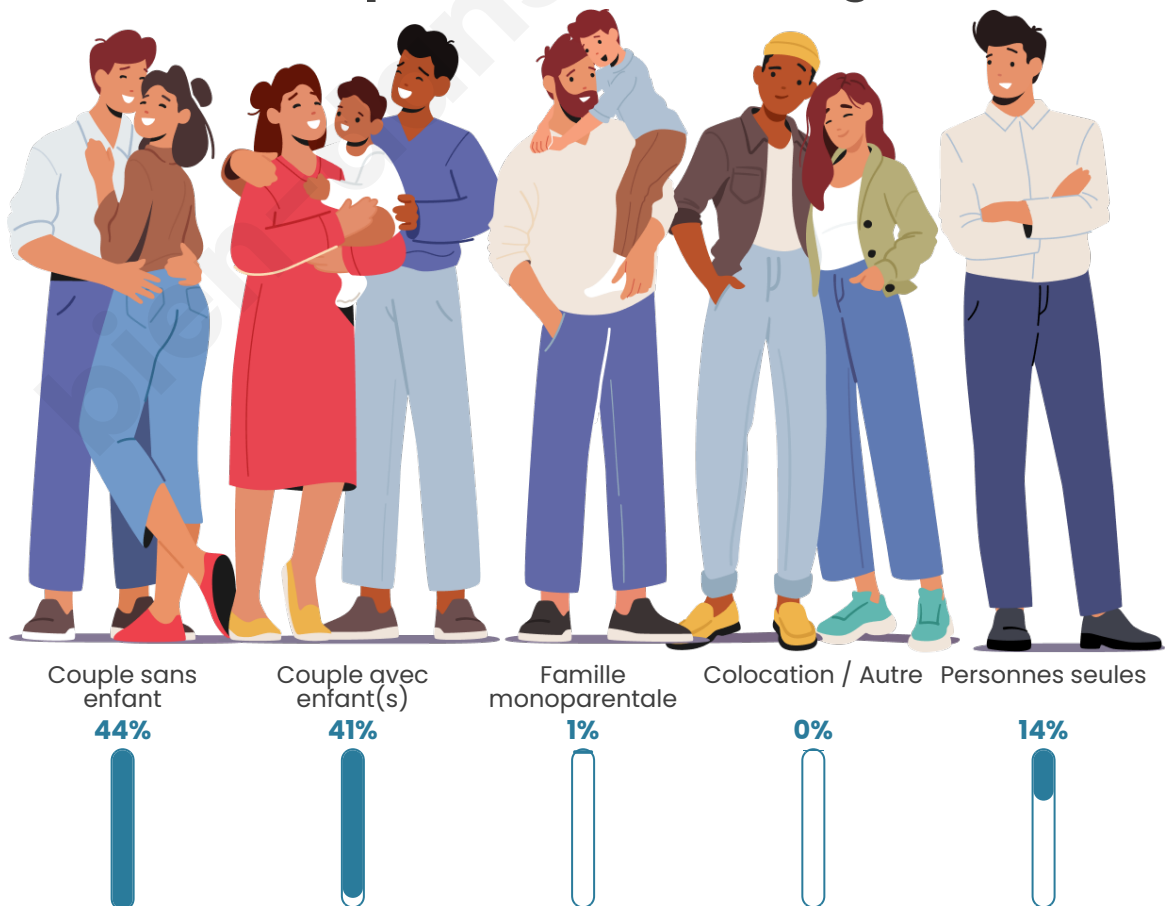

Tranche d'âge

Activité professionnelle

Niveau de diplôme

Composition des ménages

Profils électoraux

Premier tour

	Marine LE PEN	31.94 %
	Emmanuel MACRON	21.61 %
	Jean-Luc MÉLENCHON	17.42 %
	Éric ZEMMOUR	6.45 %
	Nicolas DUPONT-AIGNAN	5.16 %
	Jean LASSALLE	4.84 %
	Fabien ROUSSEL	3.55 %
	Valérie PÉCRESE	3.23 %
	Anne HIDALGO	1.94 %
	Yannick JADOT	1.94 %
	Philippe POUTOU	1.94 %
	Nathalie ARTHAUD	0.00 %