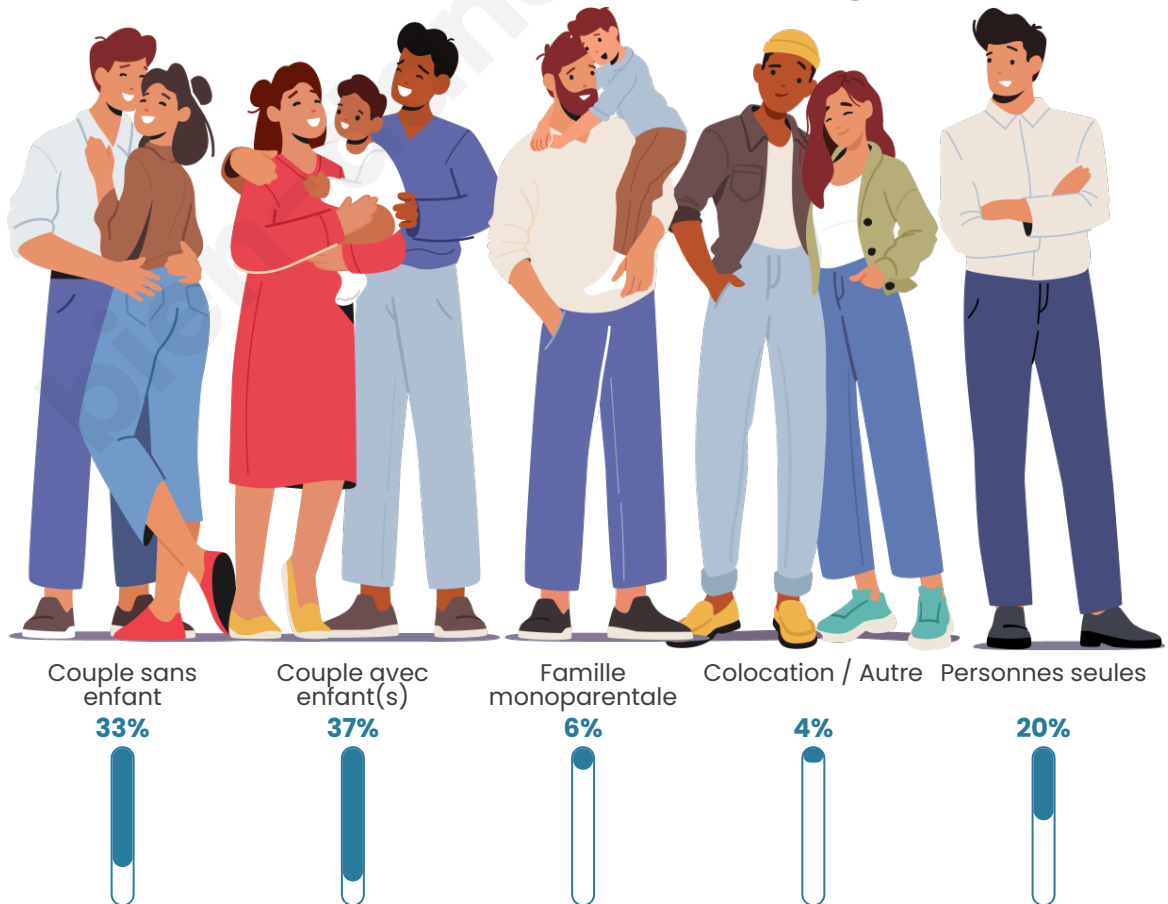

Tranche d'âge

Activité professionnelle

Niveau de diplôme

Composition des ménages

Profils électoraux

Premier tour

	Jean-Luc MÉLENCHON	24.73 %
	Marine LE PEN	24.70 %
	Emmanuel MACRON	22.90 %
	Éric ZEMMOUR	6.46 %
	Jean LASSALLE	6.31 %
	Yannick JADOT	3.91 %
	Fabien ROUSSEL	2.96 %
	Anne HIDALGO	2.52 %
	Valérie PÉCRESSE	2.49 %
	Nicolas DUPONT- AIGNAN	1.66 %
	Philippe POUTOU	0.74 %
	Nathalie ARTHAUD	0.62 %