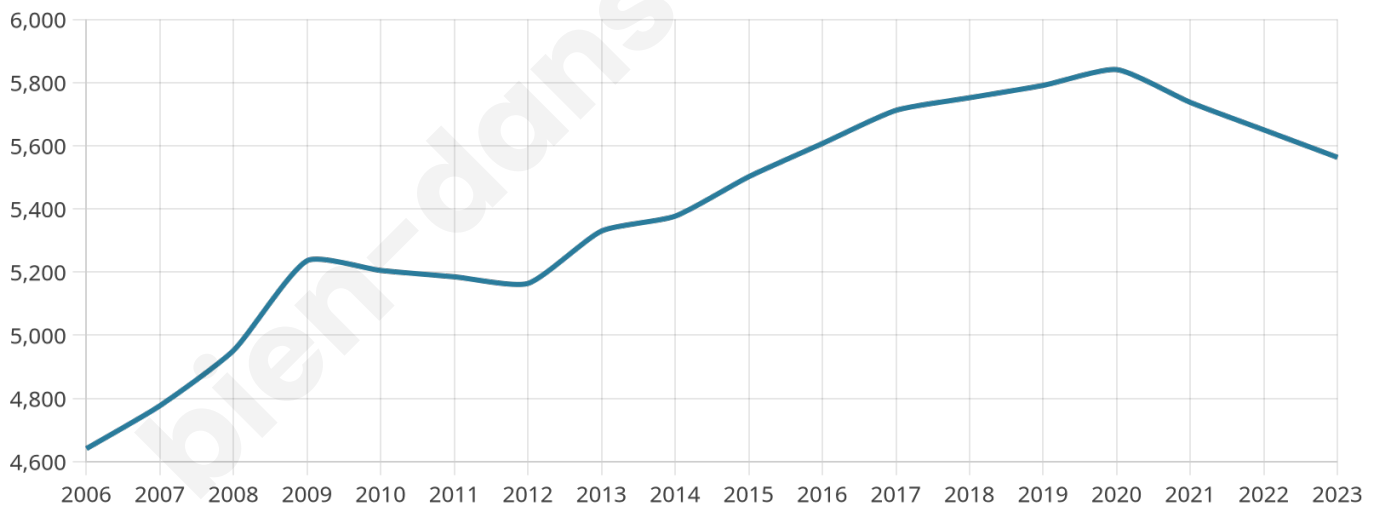

Age moyen

42 ans

Pop active

47.5%

Taux chômage

7.8%

Pop densité

214 h/km²

Revenu moyen

22 590 €/an

Evolution du nombre d'habitants

Sources : Institut national de la statistique et des études économiques (insee) selon Les dernières parutions officielles de 2024 portant sur les années 2020, 2021 et 2022.