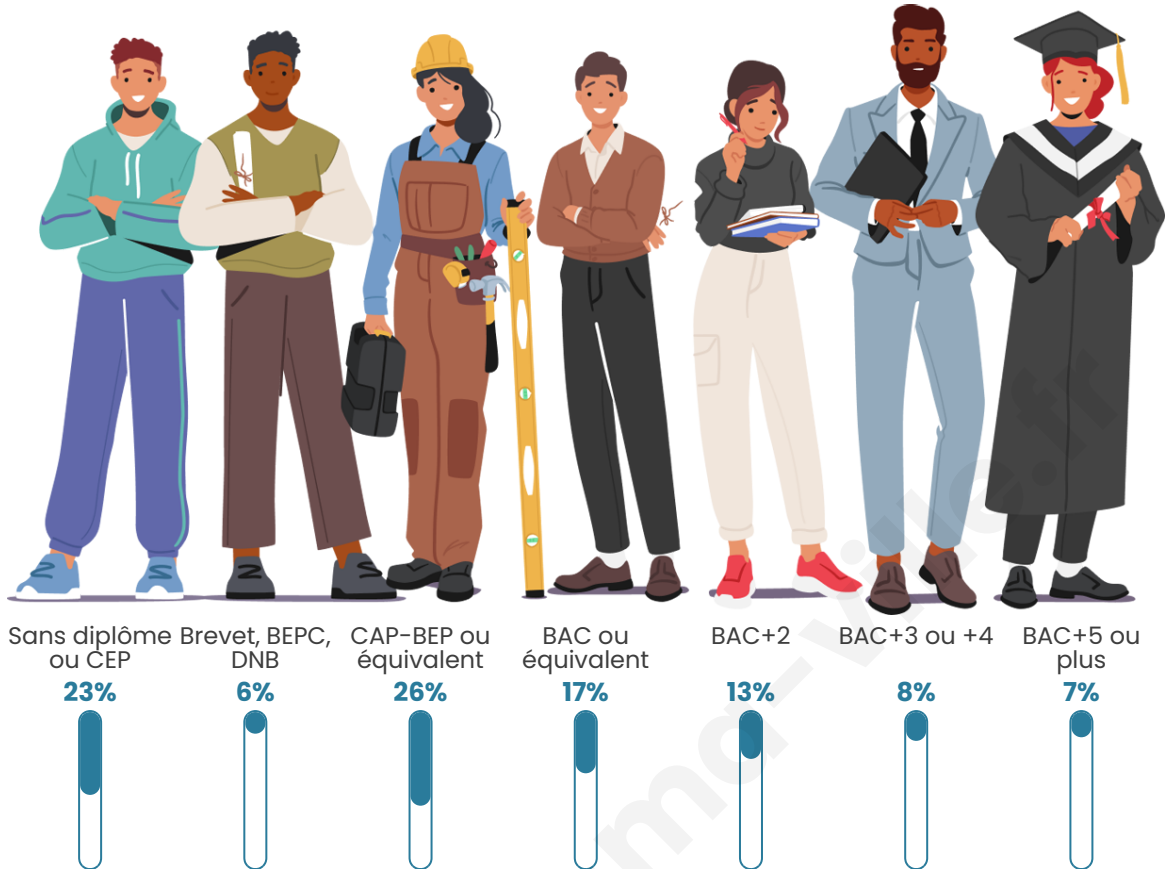

Age moyen

42 ans

Pop active

47.5%

Taux chômage

7.8%

Pop densité

214 h/km²

Tranche d'âge

Activité professionnelle

Niveau de diplôme

Composition des ménages

Profils électoraux

Premier tour

	Jean-Luc MÉLENCHON	24.73 %
	Marine LE PEN	24.70 %
	Emmanuel MACRON	22.90 %
	Éric ZEMMOUR	6.46 %
	Jean LASSALLE	6.31 %
	Yannick JADOT	3.91 %
	Fabien ROUSSEL	2.96 %
	Anne HIDALGO	2.52 %
	Valérie PÉCRESSE	2.49 %
	Nicolas DUPONT- AIGNAN	1.66 %
	Philippe POUTOU	0.74 %
	Nathalie ARTHAUD	0.62 %