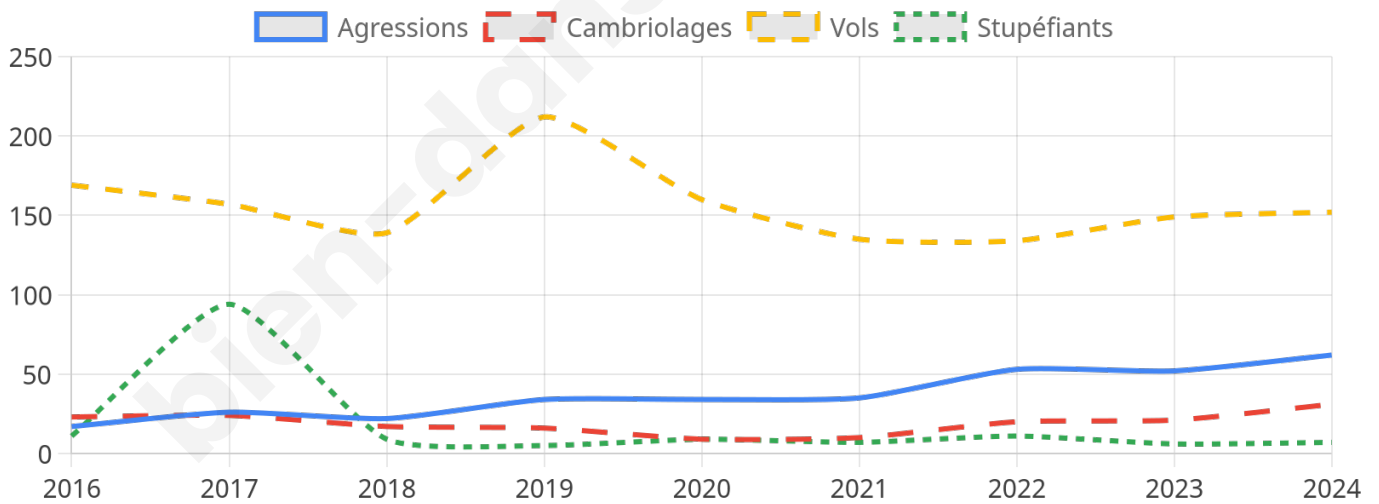

4 476 inscrits

Participation : 76.94%

Votes blancs : 1.16%

Votes nuls : 0.81%

Second tour

	Emmanuel MACRON	53,99 %
	Marine LE PEN	46,01 %

4 478 inscrits

Participation : 73.94%

Votes blancs : 6.92%

Votes nuls : 3.47%

Sécurité

Agressions physiques / sexuelles

62

Cambriolages

31

Vols / dégradations

152

Stupéfiants

7

Evolution du nombre d'infractions

Pour comparer

(en proportion du nombre d'habitants)

Sources : Bases statistiques communale, départementale et régionale de la délinquance enregistrée par la police et la gendarmerie nationales selon les dernières parutions officielles de 2025 portant sur l'année 2024 ([data.gouv](https://data.gouv.fr)).