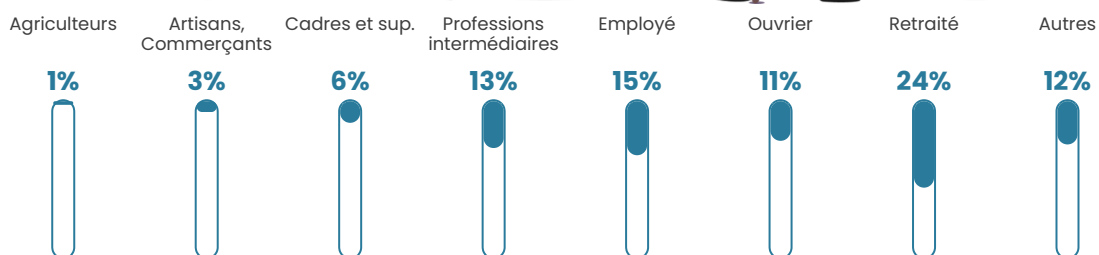

Revenu moyen

22 590 €/an

Evolution du nombre d'habitants

Sources : Institut national de la statistique et des études économiques (insee) selon Les dernières parutions officielles de 2024 portant sur les années 2020, 2021 et 2022.

Tranche d'âge

Activité professionnelle

Niveau de diplôme

Composition des ménages

Profils électoraux

Premier tour

	Jean-Luc MÉLENCHON	24.73 %
	Marine LE PEN	24.70 %
	Emmanuel MACRON	22.90 %
	Éric ZEMMOUR	6.46 %
	Jean LASSALLE	6.31 %
	Yannick JADOT	3.91 %
	Fabien ROUSSEL	2.96 %
	Anne HIDALGO	2.52 %
	Valérie PÉCRESSE	2.49 %
	Nicolas DUPONT- AIGNAN	1.66 %
	Philippe POUTOU	0.74 %
	Nathalie ARTHAUD	0.62 %