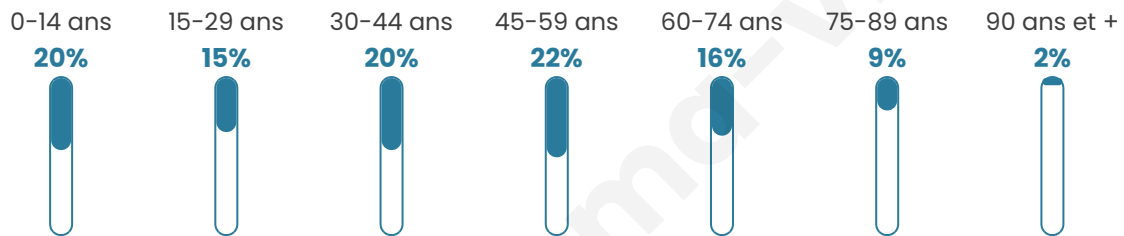

Age moyen

42 ans

Pop active

47.5%

Taux chômage

7.8%

Pop densité

214 h/km²

Revenu moyen

22 590 €/an

Evolution du nombre d'habitants

Sources : Institut national de la statistique et des études économiques (insee) selon Les dernières parutions officielles de 2024 portant sur les années 2020, 2021 et 2022.

Tranche d'âge

Activité professionnelle

Niveau de diplôme

Composition des ménages

Profils électoraux

Premier tour

	Jean-Luc MÉLENCHON	24.73 %
	Marine LE PEN	24.70 %
	Emmanuel MACRON	22.90 %
	Éric ZEMMOUR	6.46 %
	Jean LASSALLE	6.31 %
	Yannick JADOT	3.91 %
	Fabien ROUSSEL	2.96 %
	Anne HIDALGO	2.52 %
	Valérie PÉCRESSE	2.49 %
	Nicolas DUPONT- AIGNAN	1.66 %
	Philippe POUTOU	0.74 %
	Nathalie ARTHAUD	0.62 %