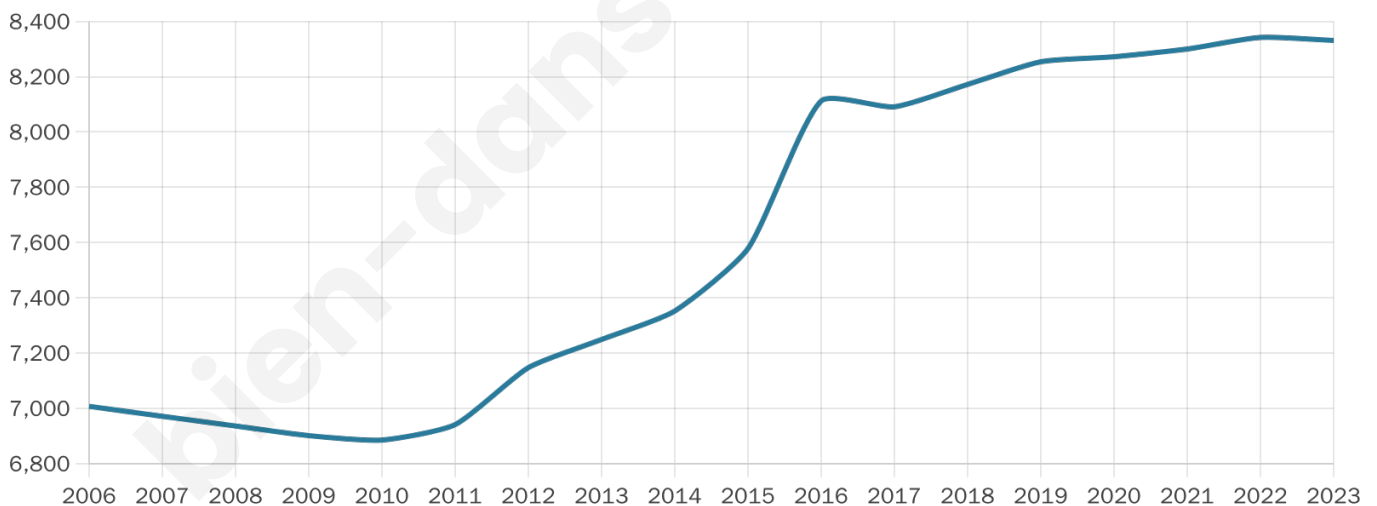

# Statistiques sur la population

Nombre d'habitants

**8 331**

Age moyen

**42 ans**

Pop active

**46.3%**

Taux chômage

**9.6%**

Pop densité

**2 777 h/km<sup>2</sup>**

Revenu moyen

**23 210 €/an**

## Evolution du nombre d'habitants

Sources : Institut national de la statistique et des études économiques (insee) selon Les dernières parutions officielles de 2024 portant sur les années 2020, 2021 et 2022.