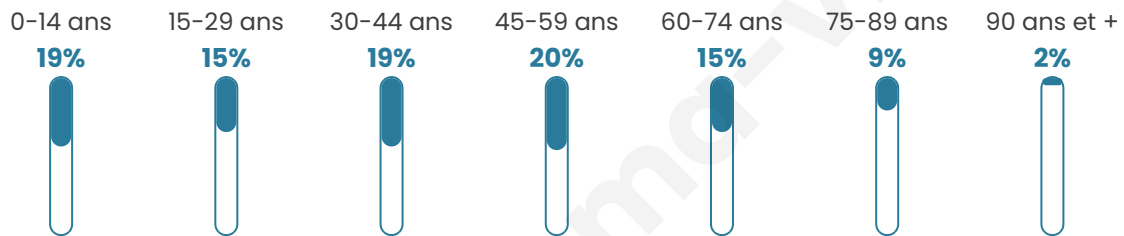

# Statistiques sur la population

Nombre d'habitants

**8 331**

Age moyen

**42 ans**

Pop active

**46.3%**

Taux chômage

**9.6%**

Pop densité

**2 777 h/km<sup>2</sup>**

Revenu moyen

**23 210 €/an**

## Evolution du nombre d'habitants

Sources : Institut national de la statistique et des études économiques (insee) selon Les dernières parutions officielles de 2024 portant sur les années 2020, 2021 et 2022.

## Tranche d'âge