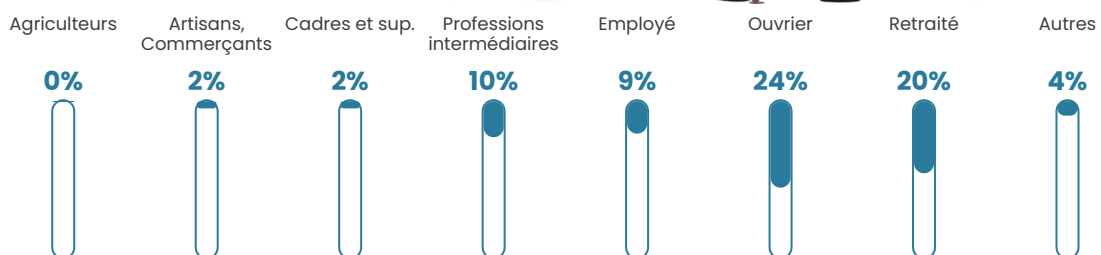

40 h/km²

Revenu moyen

22 740 €/an

Evolution du nombre d'habitants

Sources : Institut national de la statistique et des études économiques (insee) selon Les dernières parutions officielles de 2024 portant sur les années 2020, 2021 et 2022.

Tranche d'âge

Activité professionnelle

Niveau de diplôme

Composition des ménages

Profils électoraux

Premier tour

	Marine LE PEN	40.14 %
	Emmanuel MACRON	31.29 %
	Jean-Luc MÉLENCHON	9.52 %
	Nicolas DUPONT-AIGNAN	4.08 %
	Jean LASSALLE	3.40 %
	Valérie PÉCRESSÉ	3.40 %
	Yannick JADOT	2.72 %
	Éric ZEMMOUR	2.04 %
	Fabien ROUSSEL	1.36 %
	Philippe POUTOU	1.36 %
	Nathalie ARTHAUD	0.68 %
	Anne HIDALGO	0.00 %