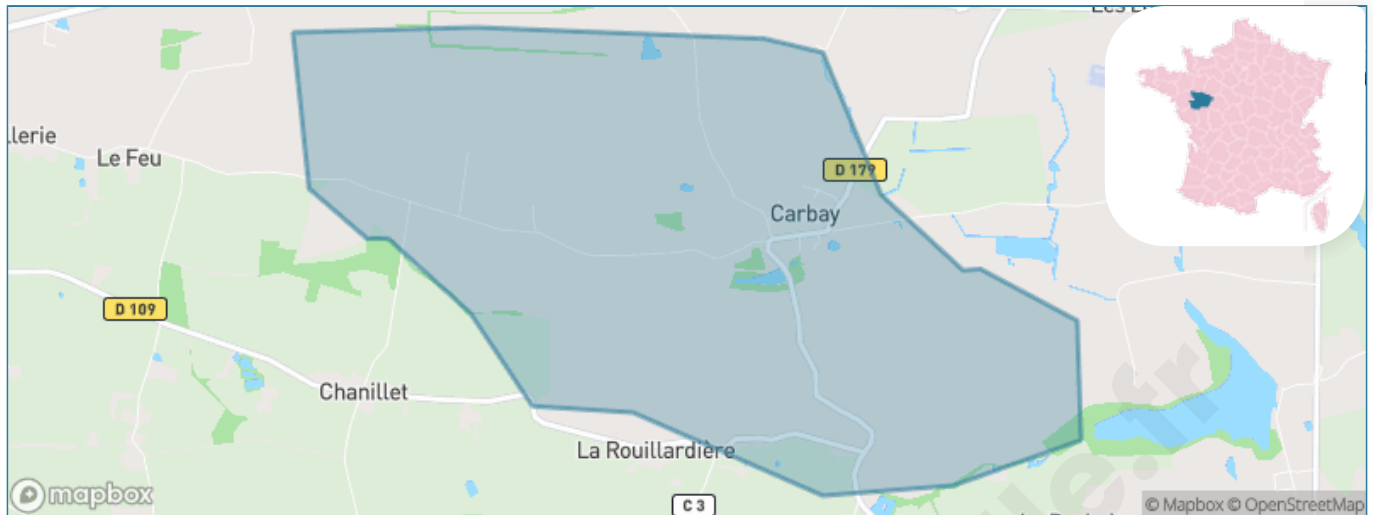

Version web

Ville de Carbay

Présenté par

BIEN dans
ma **VILLE** 

Sommaire

Situation géographique	3
Statistiques sur la population	4
Evolution du nombre d'habitants	4
Tranche d'âge	5
0-14 ans	5
15-29 ans	5
30-44 ans	5
45-59 ans	5
60-74 ans	5
75-89 ans	5
90 ans et +	5
Activité professionnelle	5
Agriculteurs	5
Artisans, Commerçants	5
Cadres et sup.	5
Professions intermédiaires	5
Employé	5
Ouvrier	5
Retraité	5
Autres	5
Niveau de diplôme	6
Sans diplôme ou CEP	6
Brevet, BEPC, DNB	6
CAP-BEP ou équivalent	6
BAC ou équivalent	6
BAC+2	6
BAC+3 ou +4	6
BAC+5 ou plus	6
Composition des ménages	6
Couple sans enfant	6
Couple avec enfant(s)	6
Famille monoparentale	6
Colocation / Autre	6
Personnes seules	6
Profils électoraux	7
Premier tour	7
Sécurité	8
Evolution du nombre d'infractions	8
Pour comparer	9
Services à la population	10
Commerce	10
Éducation	10
Villes autour de Carbay	12

Situation géographique

i Informations clés

- **Région** : Pays de la Loire
- **Département** : Maine-et-Loire
- **Code postal** : 49420
- **Superficie** : 7 km²

Statistiques sur la population

Nombre d'habitants