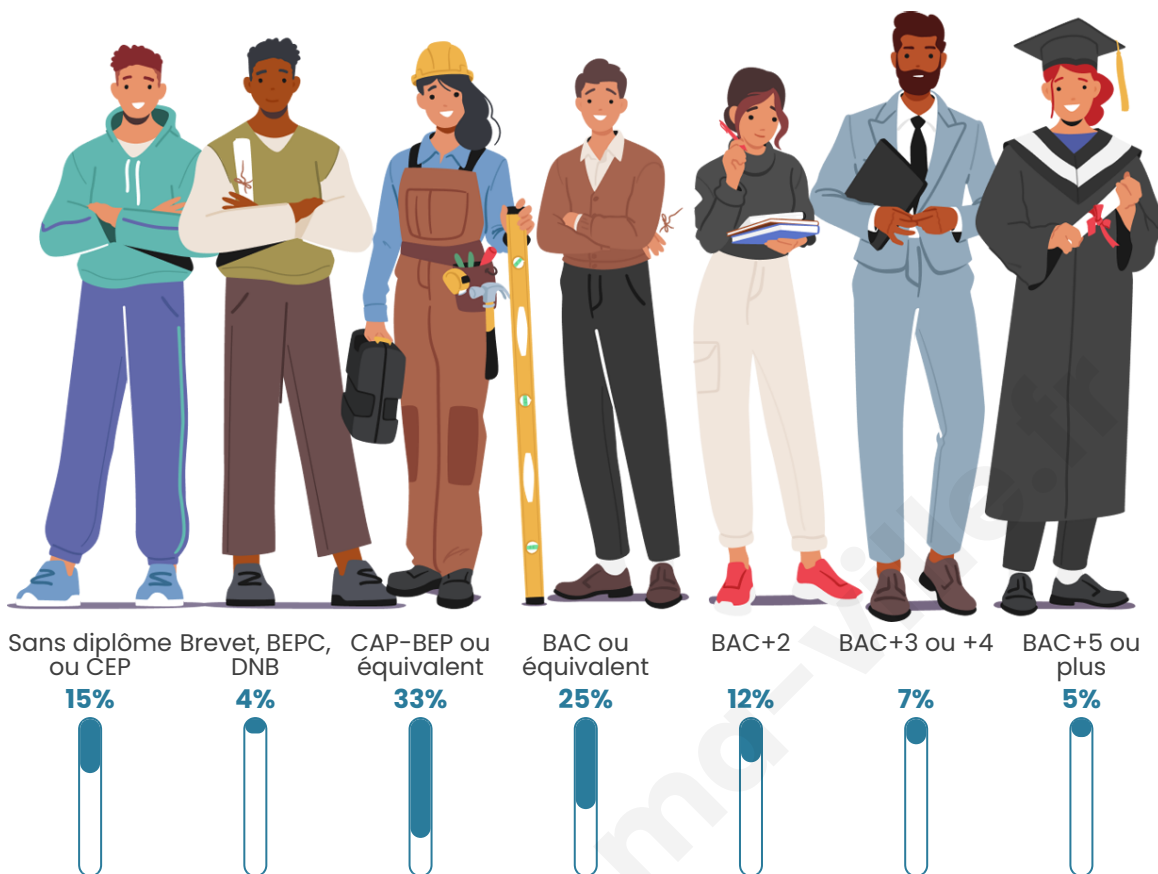

277

Age moyen

37 ans

Pop active

48.7%

Taux chômage

7.5%

Pop densité

Tranche d'âge

Activité professionnelle

Niveau de diplôme

Composition des ménages

Profils électoraux

Premier tour

	Marine LE PEN	40.14 %
	Emmanuel MACRON	31.29 %
	Jean-Luc MÉLENCHON	9.52 %
	Nicolas DUPONT-AIGNAN	4.08 %
	Jean LASSALLE	3.40 %
	Valérie PÉCRESSÉ	3.40 %
	Yannick JADOT	2.72 %
	Éric ZEMMOUR	2.04 %
	Fabien ROUSSEL	1.36 %
	Philippe POUTOU	1.36 %
	Nathalie ARTHAUD	0.68 %
	Anne HIDALGO	0.00 %