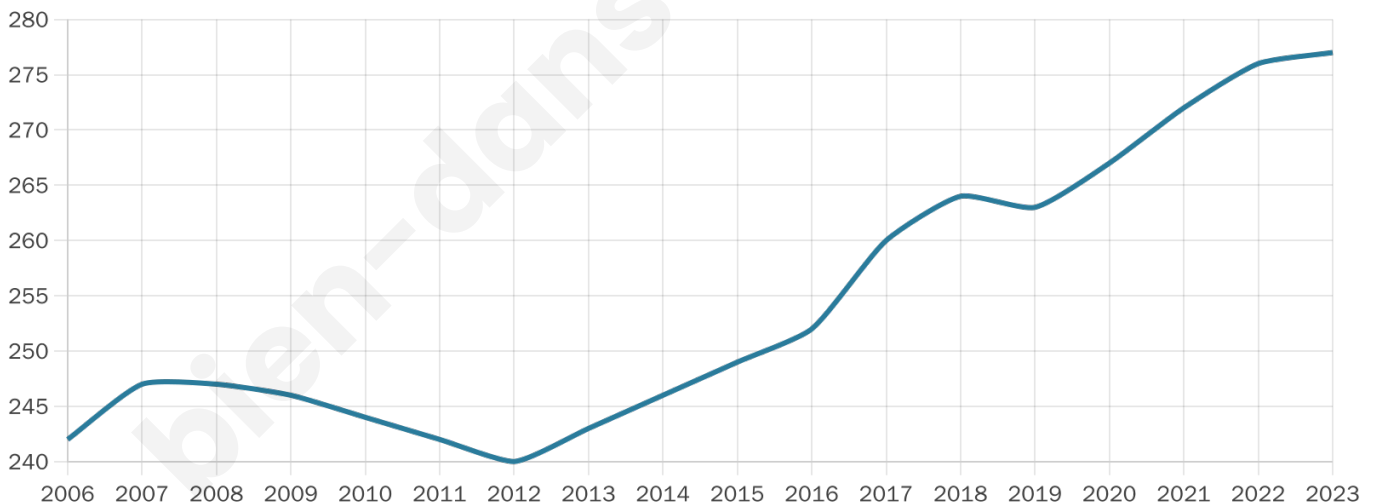

277

Age moyen

37 ans

Pop active

48.7%

Taux chômage

7.5%

Pop densité

40 h/km²

Revenu moyen

22 740 €/an

Evolution du nombre d'habitants

Sources : Institut national de la statistique et des études économiques (insee) selon Les dernières parutions officielles de 2024 portant sur les années 2020, 2021 et 2022.