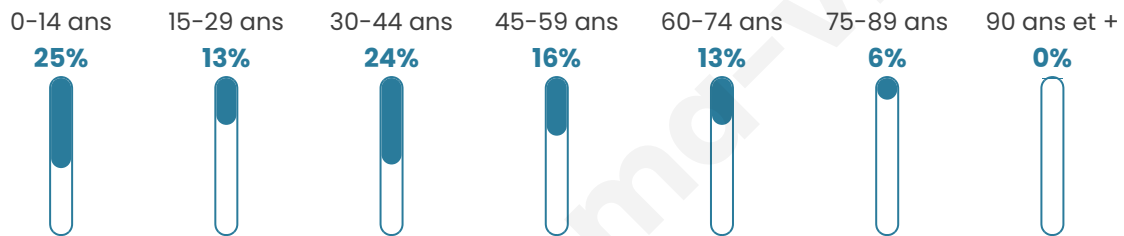

277

Age moyen

37 ans

Pop active

48.7%

Taux chômage

7.5%

Pop densité

40 h/km²

Revenu moyen

22 740 €/an

Evolution du nombre d'habitants

Sources : Institut national de la statistique et des études économiques (insee) selon Les dernières parutions officielles de 2024 portant sur les années 2020, 2021 et 2022.

Tranche d'âge

Activité professionnelle

Niveau de diplôme

Composition des ménages

Profils électoraux

Premier tour

	Marine LE PEN	40.14 %
	Emmanuel MACRON	31.29 %
	Jean-Luc MÉLENCHON	9.52 %
	Nicolas DUPONT-AIGNAN	4.08 %
	Jean LASSALLE	3.40 %
	Valérie PÉCRESSÉ	3.40 %
	Yannick JADOT	2.72 %
	Éric ZEMMOUR	2.04 %
	Fabien ROUSSEL	1.36 %
	Philippe POUTOU	1.36 %
	Nathalie ARTHAUD	0.68 %
	Anne HIDALGO	0.00 %

185 inscrits

Participation : 82.16%

Votes blancs : 2.63%

Votes nuls : 0.66%

Second tour

	Emmanuel MACRON	50,35 %
	Marine LE PEN	49,65 %

185 inscrits

Participation : 83.78%