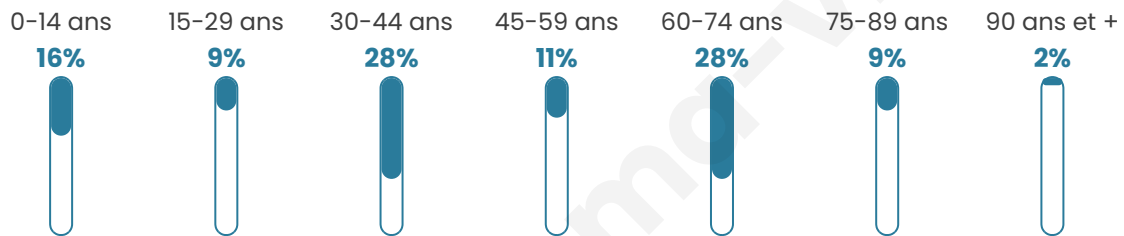

# Statistiques sur la population

Nombre d'habitants

**104**

Age moyen

**46 ans**

Pop active

**44.2%**

Taux chômage

**12.9%**

Pop densité

**17 h/km<sup>2</sup>**

Revenu moyen

**NC**

## Evolution du nombre d'habitants

Sources : Institut national de la statistique et des études économiques (insee) selon Les dernières parutions officielles de 2024 portant sur les années 2020, 2021 et 2022.

## Tranche d'âge