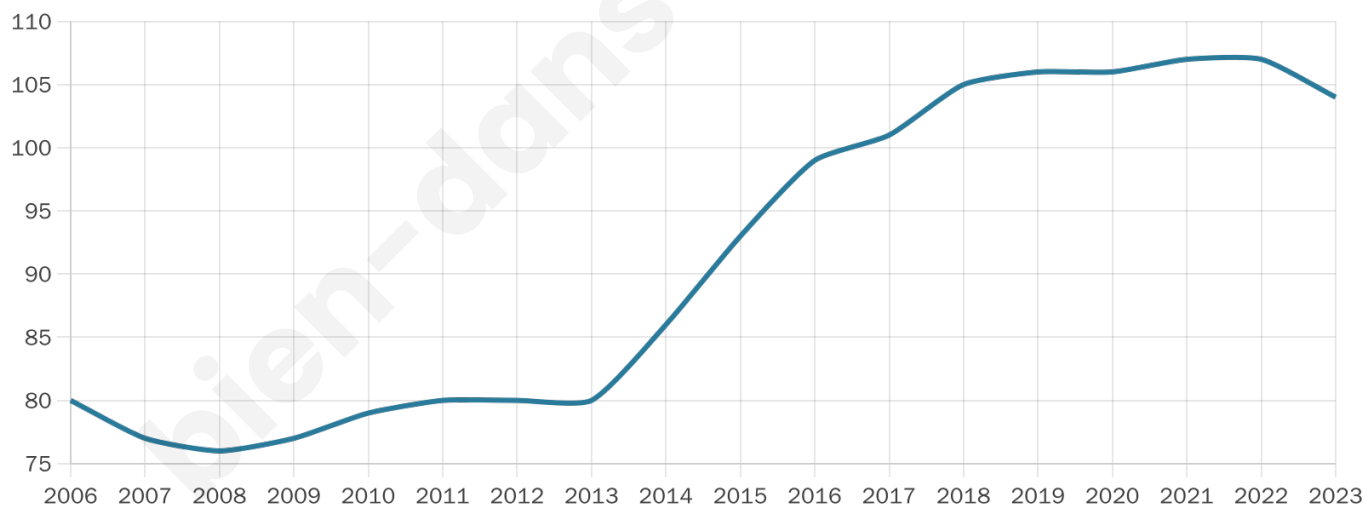

# Statistiques sur la population

Nombre d'habitants

**104**

Age moyen

**46 ans**

Pop active

**44.2%**

Taux chômage

**12.9%**

Pop densité

**17 h/km<sup>2</sup>**

Revenu moyen

**NC**

## Evolution du nombre d'habitants

Sources : Institut national de la statistique et des études économiques (insee) selon Les dernières parutions officielles de 2024 portant sur les années 2020, 2021 et 2022.