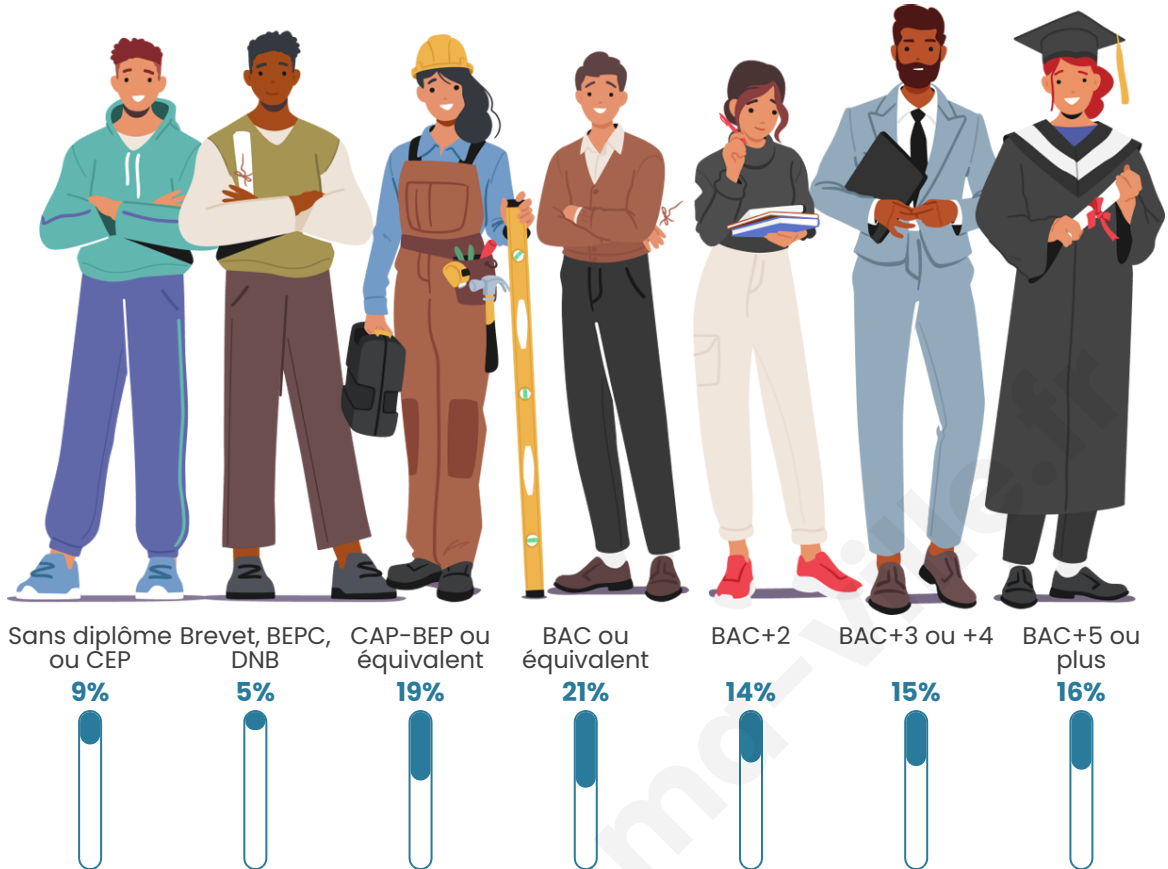

Tranche d'âge

Activité professionnelle

Niveau de diplôme

Composition des ménages

Profils électoraux

Premier tour

	Emmanuel MACRON	41.69 %
	Jean-Luc MÉLENCHON	16.06 %
	Marine LE PEN	11.65 %
	Valérie PÉCRESSE	8.53 %
	Éric ZEMMOUR	6.97 %
	Yannick JADOT	6.45 %
	Anne HIDALGO	2.44 %
	Fabien ROUSSEL	2.20 %
	Jean LASSALLE	2.00 %
	Nicolas DUPONT- AIGNAN	1.28 %
	Nathalie ARTHAUD	0.40 %
	Philippe POUTOU	0.32 %