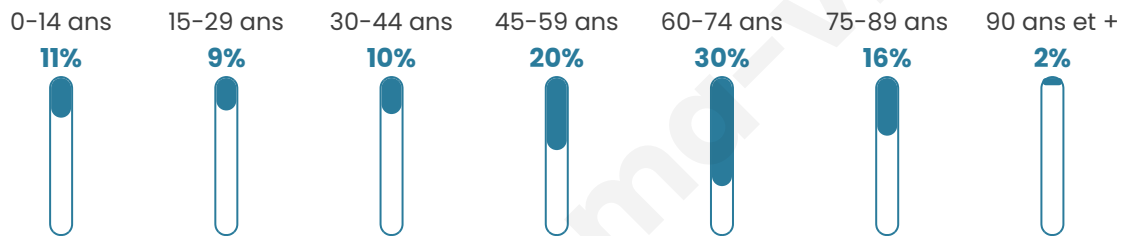

Situation géographique

i Informations clés

- **Région** : Bretagne
- **Département** : Finistère
- **Code postal** : 29660
- **Superficie** : 9 km²

Statistiques sur la population

Nombre d'habitants

3 272

Age moyen

53 ans

Pop active

35.1%

Taux chômage

7.2%

Pop densité

364 h/km²

Revenu moyen

27 360 €/an

Evolution du nombre d'habitants

Sources : Institut national de la statistique et des études économiques (insee) selon Les dernières parutions officielles de 2024 portant sur les années 2020, 2021 et 2022.

Tranche d'âge

Activité professionnelle

Niveau de diplôme

Composition des ménages

Profils électoraux

Premier tour

	Emmanuel MACRON	41.69 %
	Jean-Luc MÉLENCHON	16.06 %
	Marine LE PEN	11.65 %
	Valérie PÉCRESSE	8.53 %
	Éric ZEMMOUR	6.97 %
	Yannick JADOT	6.45 %
	Anne HIDALGO	2.44 %
	Fabien ROUSSEL	2.20 %
	Jean LASSALLE	2.00 %
	Nicolas DUPONT- AIGNAN	1.28 %
	Nathalie ARTHAUD	0.40 %
	Philippe POUTOU	0.32 %