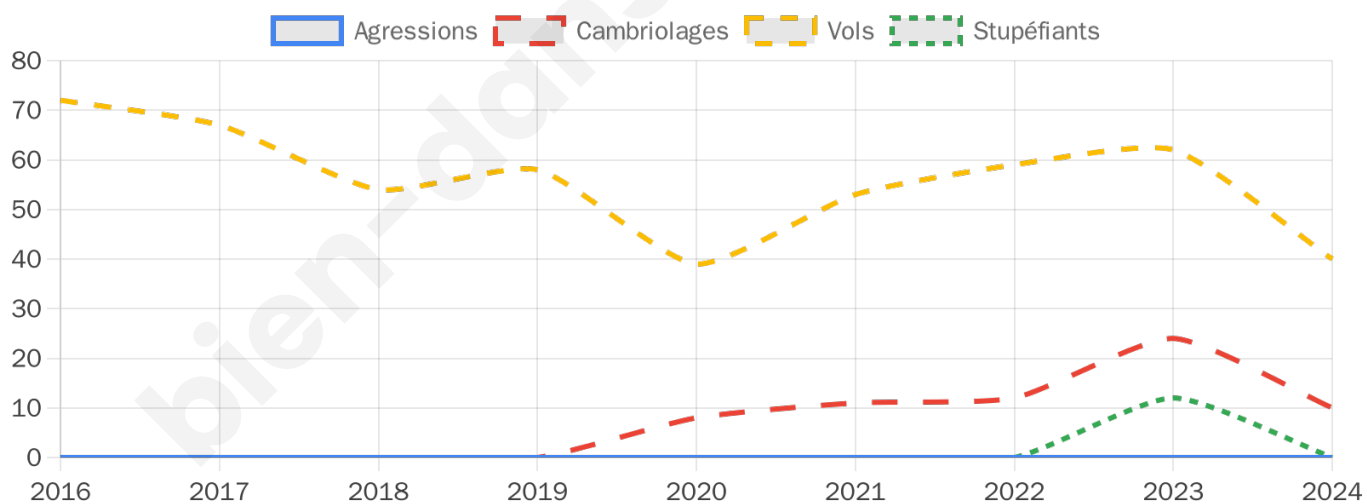

2 951 inscrits

Participation : 86%
Votes blancs : 1.14%
Votes nuls : 0.47%

Second tour

	Emmanuel MACRON	77,19 %
	Marine LE PEN	22,81 %

2 955 inscrits

Participation : 85.31%
Votes blancs : 6.78%
Votes nuls : 1.9%

0

Evolution du nombre d'infractions

Pour comparer

(en proportion du nombre d'habitants)

Sources : Bases statistiques communale, départementale et régionale de la délinquance enregistrée par la police et la gendarmerie nationales selon les dernières parutions officielles de 2025 portant sur l'année 2024 ([data.gouv](https://data.gouv.fr)).