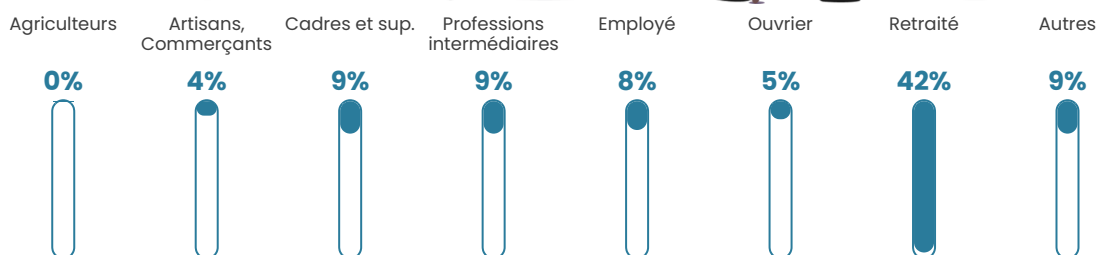

53 ans

Pop active

35.1%

Taux chômage

7.2%

Pop densité

364 h/km²

Revenu moyen

27 360 €/an

Evolution du nombre d'habitants

Sources : Institut national de la statistique et des études économiques (insee) selon Les dernières parutions officielles de 2024 portant sur les années 2020, 2021 et 2022.

Tranche d'âge

Activité professionnelle

Niveau de diplôme

Composition des ménages

Profils électoraux

Premier tour

	Emmanuel MACRON	41.69 %
	Jean-Luc MÉLENCHON	16.06 %
	Marine LE PEN	11.65 %
	Valérie PÉCRESSE	8.53 %
	Éric ZEMMOUR	6.97 %
	Yannick JADOT	6.45 %
	Anne HIDALGO	2.44 %
	Fabien ROUSSEL	2.20 %
	Jean LASSALLE	2.00 %
	Nicolas DUPONT- AIGNAN	1.28 %
	Nathalie ARTHAUD	0.40 %
	Philippe POUTOU	0.32 %