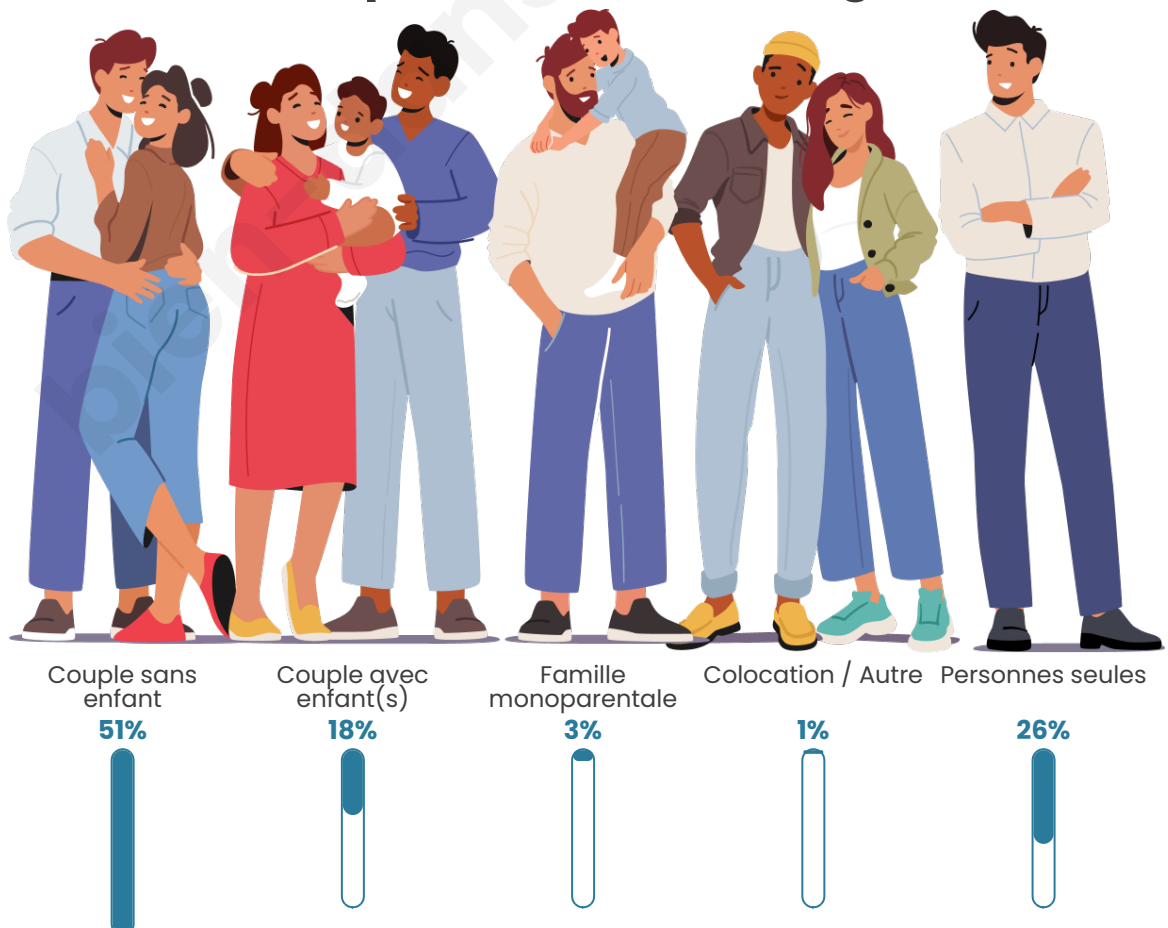

Tranche d'âge

Activité professionnelle

Niveau de diplôme

Composition des ménages

Profils électoraux

Premier tour

	Emmanuel MACRON	41.69 %
	Jean-Luc MÉLENCHON	16.06 %
	Marine LE PEN	11.65 %
	Valérie PÉCRESSE	8.53 %
	Éric ZEMMOUR	6.97 %
	Yannick JADOT	6.45 %
	Anne HIDALGO	2.44 %
	Fabien ROUSSEL	2.20 %
	Jean LASSALLE	2.00 %
	Nicolas DUPONT- AIGNAN	1.28 %
	Nathalie ARTHAUD	0.40 %
	Philippe POUTOU	0.32 %