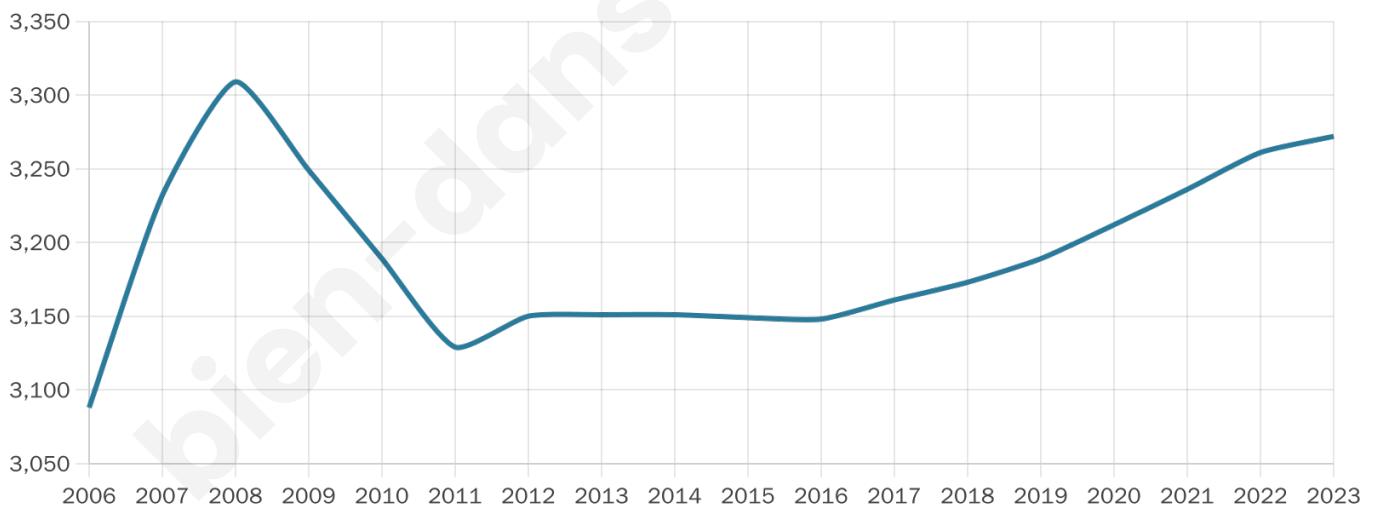

Situation géographique

i Informations clés

- **Région** : Bretagne
- **Département** : Finistère
- **Code postal** : 29660
- **Superficie** : 9 km²

Statistiques sur la population

Nombre d'habitants

3 272

Age moyen

53 ans

Pop active

35.1%

Taux chômage

7.2%

Pop densité

364 h/km²

Revenu moyen

27 360 €/an

Evolution du nombre d'habitants

Sources : Institut national de la statistique et des études économiques (insee) selon Les dernières parutions officielles de 2024 portant sur les années 2020, 2021 et 2022.