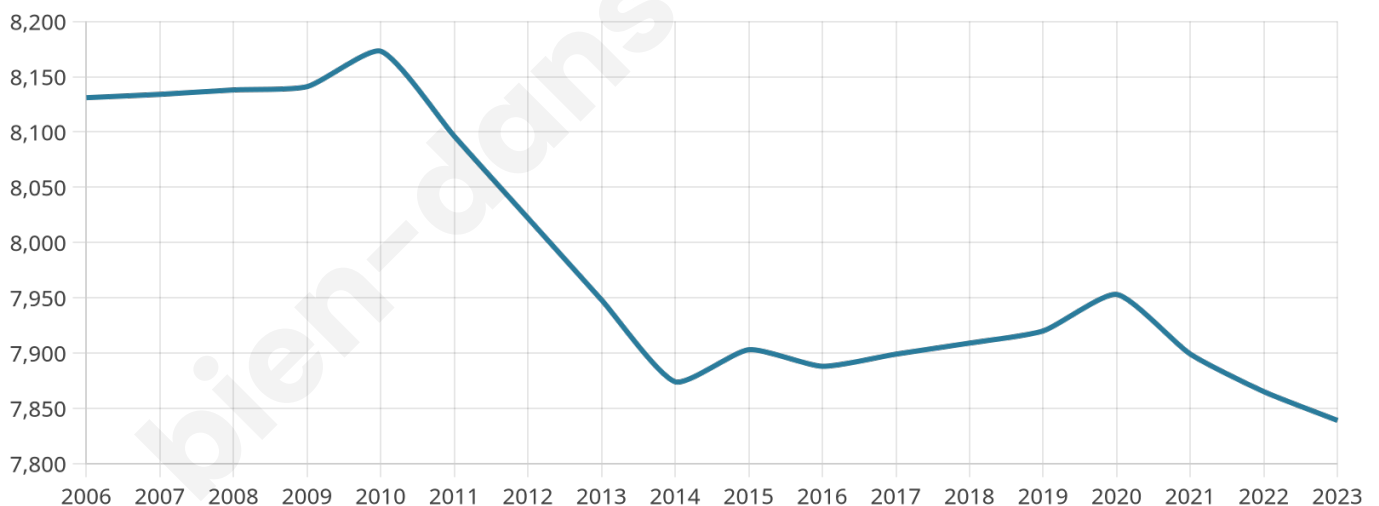

# Statistiques sur la population

Nombre d'habitants

**7 839**

Age moyen

**40 ans**

Pop active

**46.3%**

Taux chômage

**12.1%**

Pop densité

**1 568 h/km<sup>2</sup>**

Revenu moyen

**20 700 €/an**

## Evolution du nombre d'habitants

Sources : Institut national de la statistique et des études économiques (insee) selon Les dernières parutions officielles de 2024 portant sur les années 2020, 2021 et 2022.