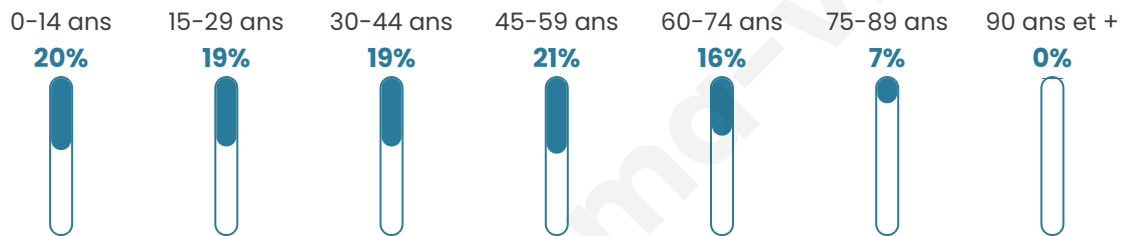

# Statistiques sur la population

Nombre d'habitants

**7 839**

Age moyen

**40 ans**

Pop active

**46.3%**

Taux chômage

**12.1%**

Pop densité

**1 568 h/km<sup>2</sup>**

Revenu moyen

**20 700 €/an**

## Evolution du nombre d'habitants

Sources : Institut national de la statistique et des études économiques (insee) selon Les dernières parutions officielles de 2024 portant sur les années 2020, 2021 et 2022.

## Tranche d'âge