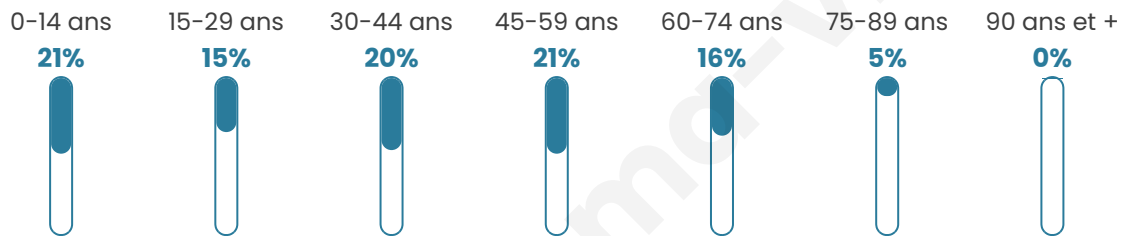

Age moyen

39 ans

Pop active

46.6%

Taux chômage

7%

Pop densité

69 h/km²

Revenu moyen

23 020 €/an

Evolution du nombre d'habitants

Sources : Institut national de la statistique et des études économiques (insee) selon Les dernières parutions officielles de 2024 portant sur les années 2020, 2021 et 2022.

Tranche d'âge

Activité professionnelle

Niveau de diplôme

Composition des ménages

Profils électoraux

Premier tour

	Marine LE PEN	35.20 %
	Emmanuel MACRON	24.57 %
	Jean-Luc MÉLENCHON	13.94 %
	Éric ZEMMOUR	6.90 %
	Valérie PÉCRESSÉ	4.17 %
	Fabien ROUSSEL	3.59 %
	Jean LASSALLE	3.16 %
	Nicolas DUPONT-AIGNAN	2.87 %
	Philippe POUTOU	1.72 %
	Anne HIDALGO	1.44 %
	Yannick JADOT	1.29 %
	Nathalie ARTHAUD	1.15 %

948 inscrits

Participation : 75.84%

Votes blancs : 2.50%

Votes nuls : 0.70%

Second tour

	Emmanuel MACRON	38,79 %
	Marine LE PEN	61,21 %

948 inscrits

Participation : 77.85%