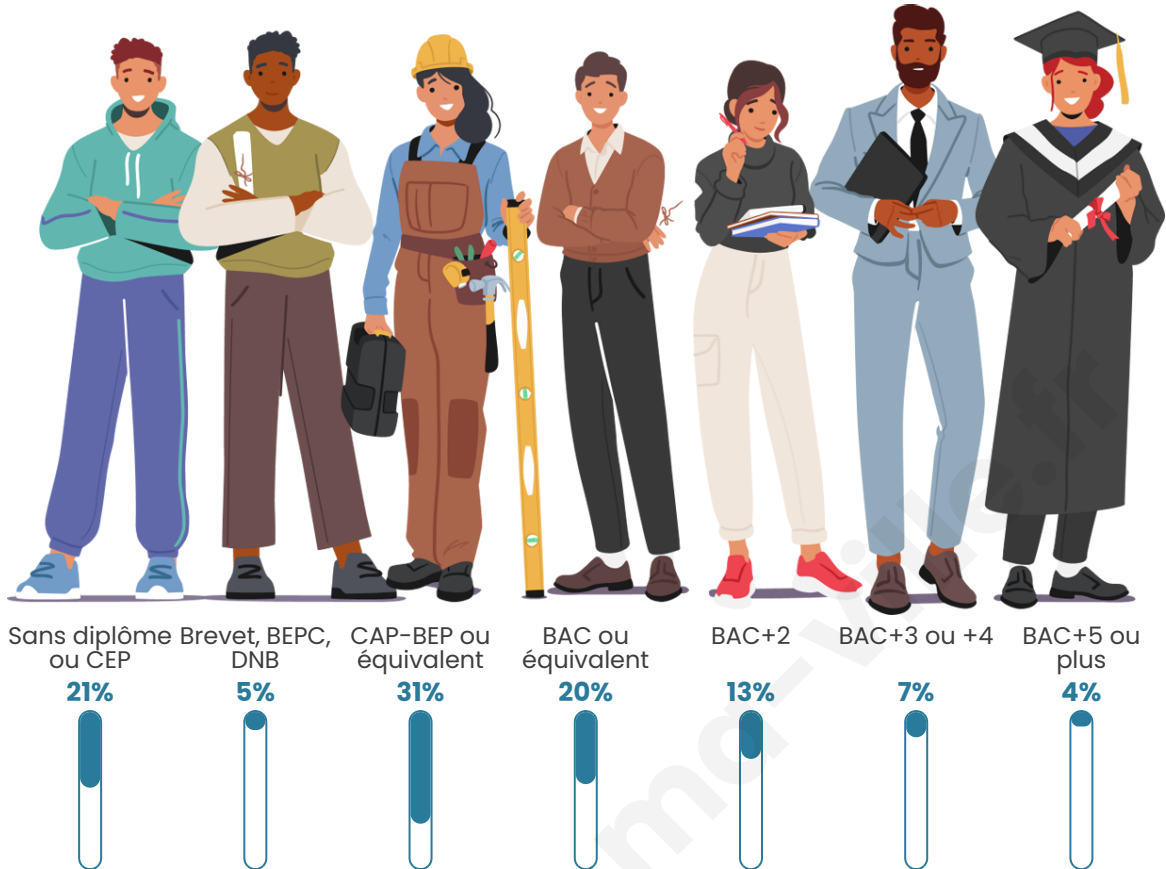

Age moyen

39 ans

Pop active

46.6%

Taux chômage

7%

Pop densité

69 h/km²

Tranche d'âge

Activité professionnelle

Niveau de diplôme

Composition des ménages

Profils électoraux

Premier tour

	Marine LE PEN	35.20 %
	Emmanuel MACRON	24.57 %
	Jean-Luc MÉLENCHON	13.94 %
	Éric ZEMMOUR	6.90 %
	Valérie PÉCRESSÉ	4.17 %
	Fabien ROUSSEL	3.59 %
	Jean LASSALLE	3.16 %
	Nicolas DUPONT-AIGNAN	2.87 %
	Philippe POUTOU	1.72 %
	Anne HIDALGO	1.44 %
	Yannick JADOT	1.29 %
	Nathalie ARTHAUD	1.15 %