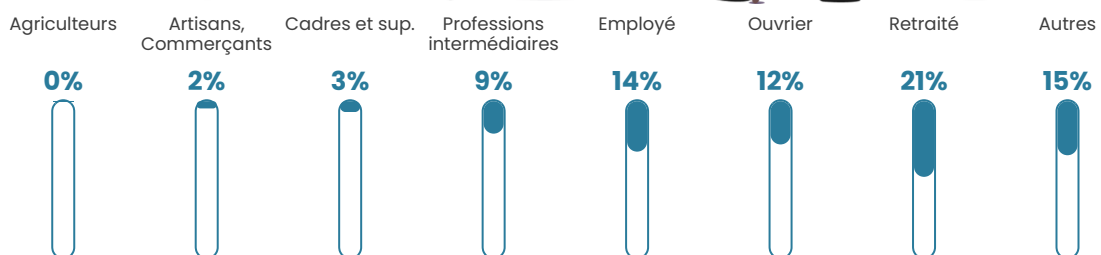

Revenu moyen

23 020 €/an

Evolution du nombre d'habitants

Sources : Institut national de la statistique et des études économiques (insee) selon Les dernières parutions officielles de 2024 portant sur les années 2020, 2021 et 2022.

Tranche d'âge

Activité professionnelle

Niveau de diplôme

Composition des ménages

Profils électoraux

Premier tour

	Marine LE PEN	35.20 %
	Emmanuel MACRON	24.57 %
	Jean-Luc MÉLENCHON	13.94 %
	Éric ZEMMOUR	6.90 %
	Valérie PÉCRESSÉ	4.17 %
	Fabien ROUSSEL	3.59 %
	Jean LASSALLE	3.16 %
	Nicolas DUPONT-AIGNAN	2.87 %
	Philippe POUTOU	1.72 %
	Anne HIDALGO	1.44 %
	Yannick JADOT	1.29 %
	Nathalie ARTHAUD	1.15 %