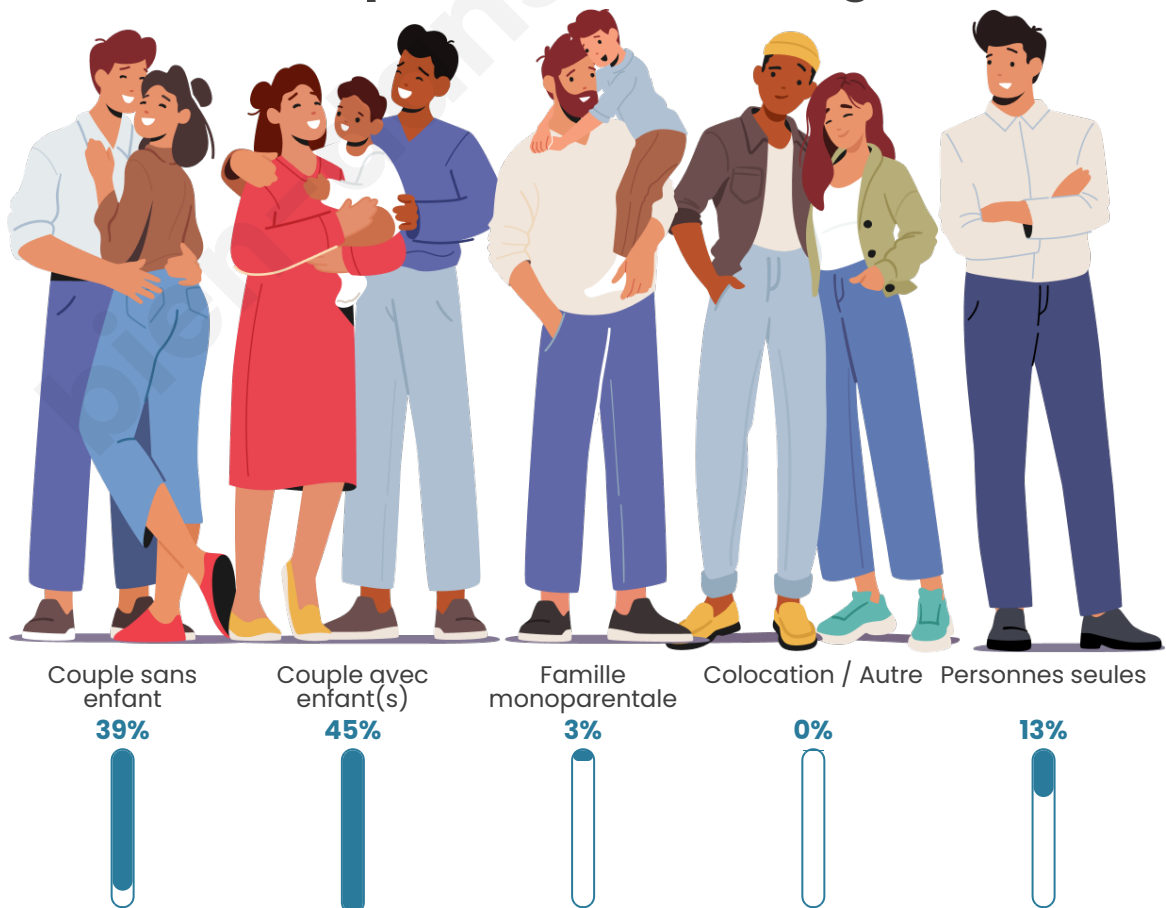

Tranche d'âge

Activité professionnelle

Niveau de diplôme

Composition des ménages

Profils électoraux

Premier tour

	Marine LE PEN	35.20 %
	Emmanuel MACRON	24.57 %
	Jean-Luc MÉLENCHON	13.94 %
	Éric ZEMMOUR	6.90 %
	Valérie PÉCRESSÉ	4.17 %
	Fabien ROUSSEL	3.59 %
	Jean LASSALLE	3.16 %
	Nicolas DUPONT-AIGNAN	2.87 %
	Philippe POUTOU	1.72 %
	Anne HIDALGO	1.44 %
	Yannick JADOT	1.29 %
	Nathalie ARTHAUD	1.15 %