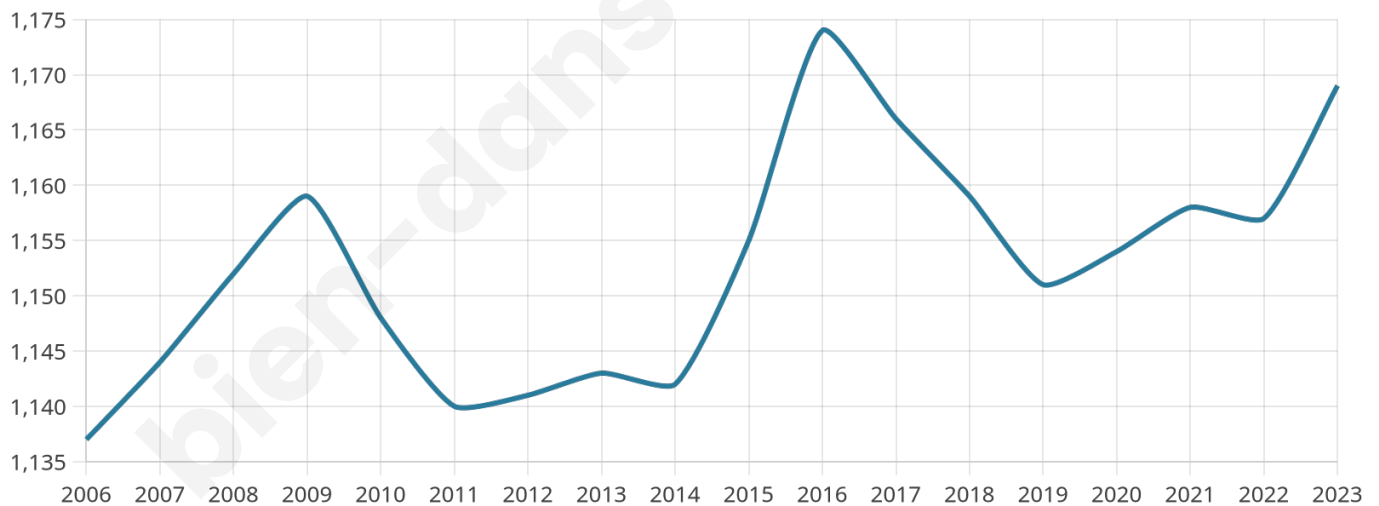

Version web

Ville de Cappelle-Brouck

Présenté par

BIEN dans
ma **VILLE** 

Sommaire

Situation géographique	3
Statistiques sur la population	4
Evolution du nombre d'habitants	4
Tranche d'âge	5
0-14 ans	5
15-29 ans	5
30-44 ans	5
45-59 ans	5
60-74 ans	5
75-89 ans	5
90 ans et +	5
Activité professionnelle	5
Agriculteurs	5
Artisans, Commerçants	5
Cadres et sup.	5
Professions intermédiaires	5
Employé	5
Ouvrier	5
Retraité	5
Autres	5
Niveau de diplôme	6
Sans diplôme ou CEP	6
Brevet, BEPC, DNB	6
CAP-BEP ou équivalent	6
BAC ou équivalent	6
BAC+2	6
BAC+3 ou +4	6
BAC+5 ou plus	6
Composition des ménages	6
Couple sans enfant	6
Couple avec enfant(s)	6
Famille monoparentale	6
Colocation / Autre	6
Personnes seules	6
Profil électoraux	7
Premier tour	7
Sécurité	8
Evolution du nombre d'infractions	8
Pour comparer	9
Services à la population	10
Commerce	10
Éducation	10
Villes autour de Cappelle-Brouck	11
Avis sur la ville de Cappelle-Brouck	12
Moyenne par critère	12
Villes autour de Cappelle-Brouck	12
Répartition des avis par note	12
Répartition des avis par note	12

Age moyen

39 ans

Pop active

46.6%

Taux chômage

7%

Pop densité

69 h/km²

Revenu moyen

23 020 €/an

Evolution du nombre d'habitants

Sources : Institut national de la statistique et des études économiques (insee) selon Les dernières parutions officielles de 2024 portant sur les années 2020, 2021 et 2022.