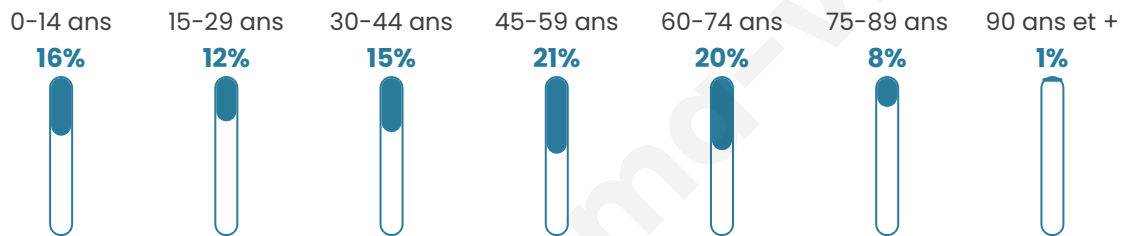

# Statistiques sur la population

Nombre d'habitants

**245**

Age moyen

**44 ans**

Pop active

**47.8%**

Taux chômage

**6.9%**

Pop densité

**27 h/km<sup>2</sup>**

Revenu moyen

**20 920 €/an**

## Evolution du nombre d'habitants

Sources : Institut national de la statistique et des études économiques (insee) selon Les dernières parutions officielles de 2024 portant sur les années 2020, 2021 et 2022.

## Tranche d'âge