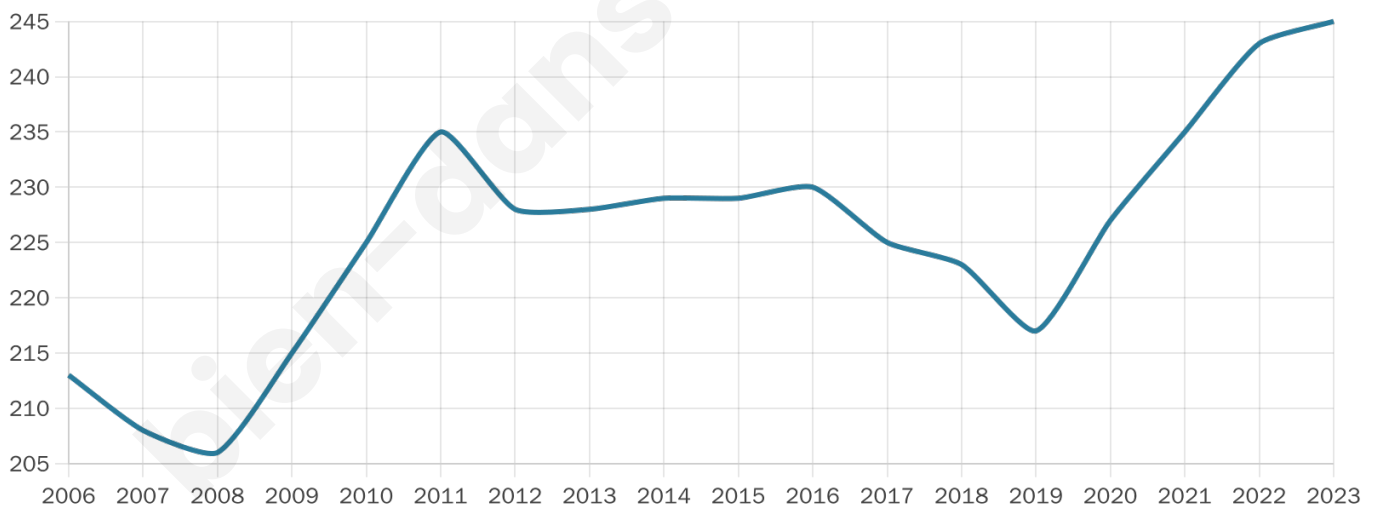

# Statistiques sur la population

Nombre d'habitants

**245**

Age moyen

**44 ans**

Pop active

**47.8%**

Taux chômage

**6.9%**

Pop densité

**27 h/km<sup>2</sup>**

Revenu moyen

**20 920 €/an**

## Evolution du nombre d'habitants

Sources : Institut national de la statistique et des études économiques (insee) selon Les dernières parutions officielles de 2024 portant sur les années 2020, 2021 et 2022.