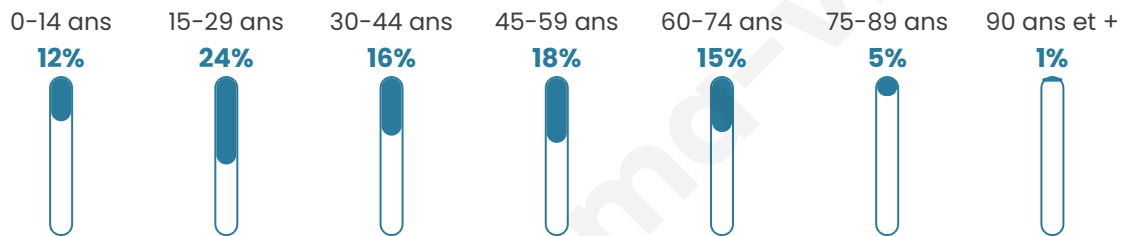

# Statistiques sur la population

Nombre d'habitants

**2 728**

Age moyen

**40 ans**

Pop active

**48.1%**

Taux chômage

**6.8%**

Pop densité

**2 728 h/km<sup>2</sup>**

Revenu moyen

**26 300 €/an**

## Evolution du nombre d'habitants

Sources : Institut national de la statistique et des études économiques (insee) selon Les dernières parutions officielles de 2024 portant sur les années 2020, 2021 et 2022.

## Tranche d'âge