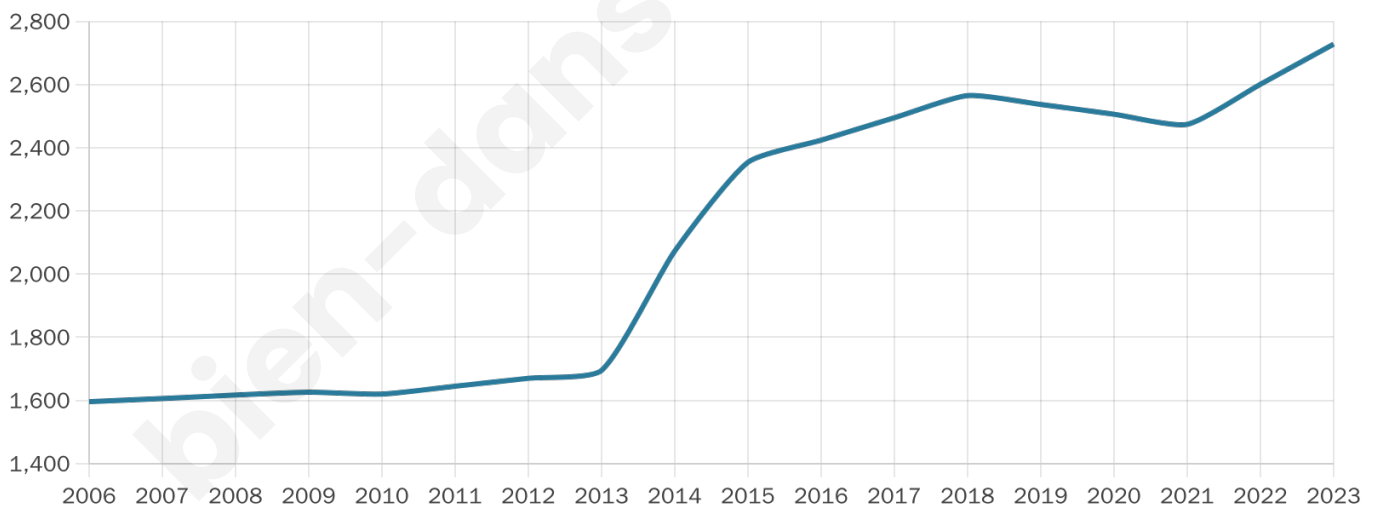

# Statistiques sur la population

Nombre d'habitants

**2 728**

Age moyen

**40 ans**

Pop active

**48.1%**

Taux chômage

**6.8%**

Pop densité

**2 728 h/km<sup>2</sup>**

Revenu moyen

**26 300 €/an**

## Evolution du nombre d'habitants

Sources : Institut national de la statistique et des études économiques (insee) selon Les dernières parutions officielles de 2024 portant sur les années 2020, 2021 et 2022.