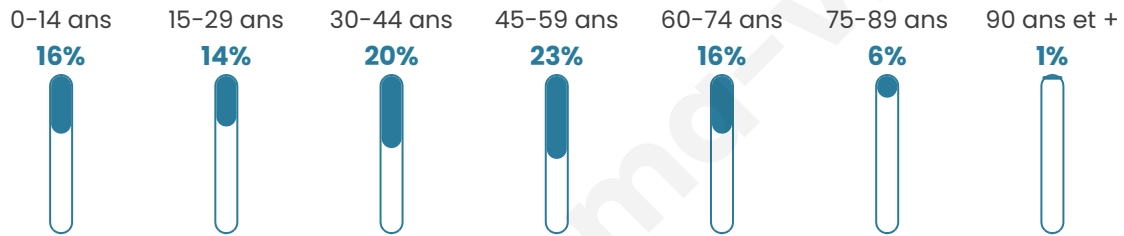

809

Age moyen

42 ans

Pop active

51.8%

Taux chômage

4.7%

Pop densité

45 h/km²

Revenu moyen

23 770 €/an

Evolution du nombre d'habitants

Sources : Institut national de la statistique et des études économiques (insee) selon Les dernières parutions officielles de 2024 portant sur les années 2020, 2021 et 2022.

Tranche d'âge

Activité professionnelle

Niveau de diplôme

Composition des ménages

Profils électoraux

Premier tour

	Marine LE PEN	25.36 %
	Jean-Luc MÉLENCHON	24.74 %
	Emmanuel MACRON	23.49 %
	Jean LASSALLE	7.48 %
	Éric ZEMMOUR	6.03 %
	Yannick JADOT	3.33 %
	Fabien ROUSSEL	2.49 %
	Nicolas DUPONT-AIGNAN	2.29 %
	Valérie PÉCRESSE	2.08 %
	Anne HIDALGO	1.87 %
	Philippe POUTOU	0.83 %
	Nathalie ARTHAUD	0.00 %

567 inscrits

Participation : 85.89%

Votes blancs : 0.82%

Votes nuls : 0.41%

Second tour

	Emmanuel MACRON	50,91 %
	Marine LE PEN	49,09 %

568 inscrits

Participation : 84.86%