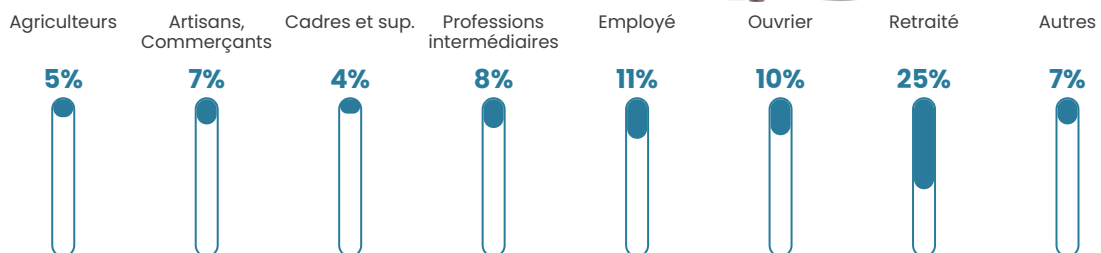

45 h/km²

Revenu moyen

23 770 €/an

Evolution du nombre d'habitants

Sources : Institut national de la statistique et des études économiques (insee) selon Les dernières parutions officielles de 2024 portant sur les années 2020, 2021 et 2022.

Tranche d'âge

Activité professionnelle

Niveau de diplôme

Composition des ménages

Profils électoraux

Premier tour

	Marine LE PEN	25.36 %
	Jean-Luc MÉLENCHON	24.74 %
	Emmanuel MACRON	23.49 %
	Jean LASSALLE	7.48 %
	Éric ZEMMOUR	6.03 %
	Yannick JADOT	3.33 %
	Fabien ROUSSEL	2.49 %
	Nicolas DUPONT-AIGNAN	2.29 %
	Valérie PÉCRESSE	2.08 %
	Anne HIDALGO	1.87 %
	Philippe POUTOU	0.83 %
	Nathalie ARTHAUD	0.00 %