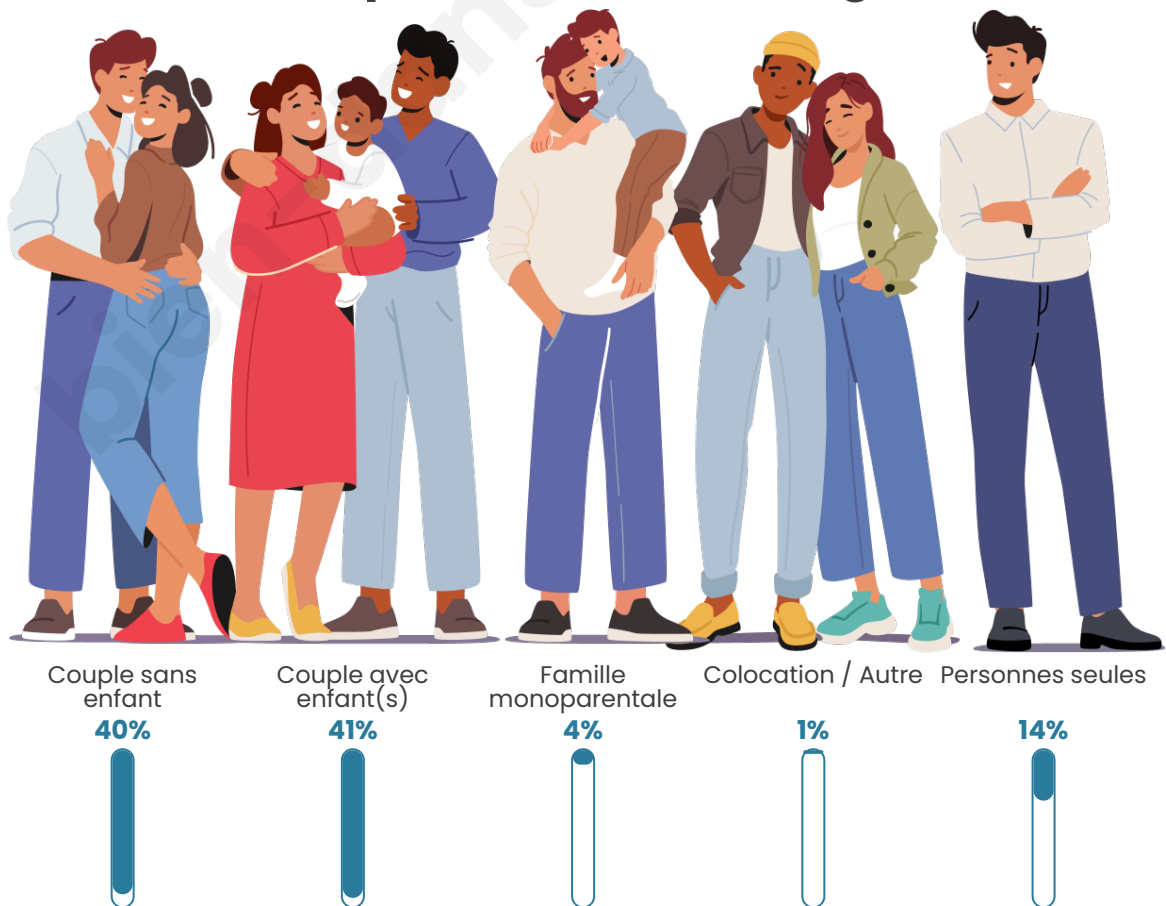

Tranche d'âge

Activité professionnelle

Niveau de diplôme

Composition des ménages

Profils électoraux

Premier tour

	Marine LE PEN	25.36 %
	Jean-Luc MÉLENCHON	24.74 %
	Emmanuel MACRON	23.49 %
	Jean LASSALLE	7.48 %
	Éric ZEMMOUR	6.03 %
	Yannick JADOT	3.33 %
	Fabien ROUSSEL	2.49 %
	Nicolas DUPONT-AIGNAN	2.29 %
	Valérie PÉCRESSE	2.08 %
	Anne HIDALGO	1.87 %
	Philippe POUTOU	0.83 %
	Nathalie ARTHAUD	0.00 %