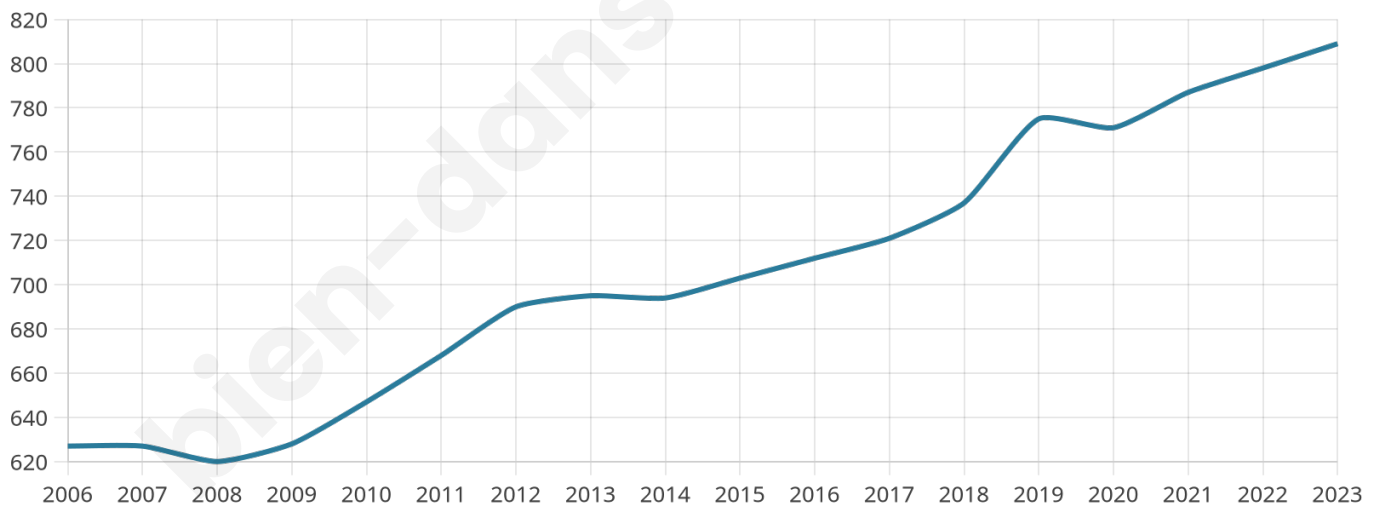

809

Age moyen

42 ans

Pop active

51.8%

Taux chômage

4.7%

Pop densité

45 h/km²

Revenu moyen

23 770 €/an

Evolution du nombre d'habitants

Sources : Institut national de la statistique et des études économiques (insee) selon Les dernières parutions officielles de 2024 portant sur les années 2020, 2021 et 2022.