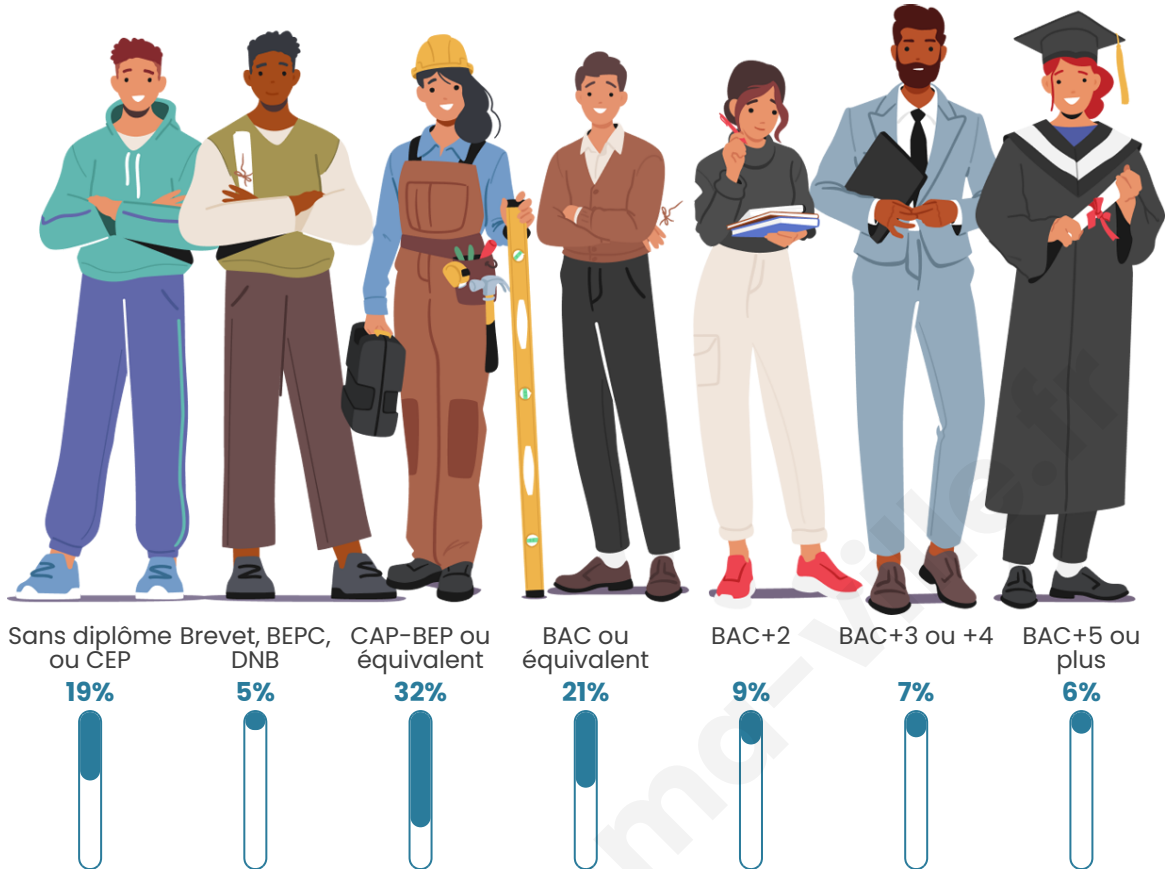

809

Age moyen

42 ans

Pop active

51.8%

Taux chômage

4.7%

Pop densité

Tranche d'âge

Activité professionnelle

Niveau de diplôme

Composition des ménages

Profils électoraux

Premier tour

	Marine LE PEN	25.36 %
	Jean-Luc MÉLENCHON	24.74 %
	Emmanuel MACRON	23.49 %
	Jean LASSALLE	7.48 %
	Éric ZEMMOUR	6.03 %
	Yannick JADOT	3.33 %
	Fabien ROUSSEL	2.49 %
	Nicolas DUPONT-AIGNAN	2.29 %
	Valérie PÉCRESSE	2.08 %
	Anne HIDALGO	1.87 %
	Philippe POUTOU	0.83 %
	Nathalie ARTHAUD	0.00 %