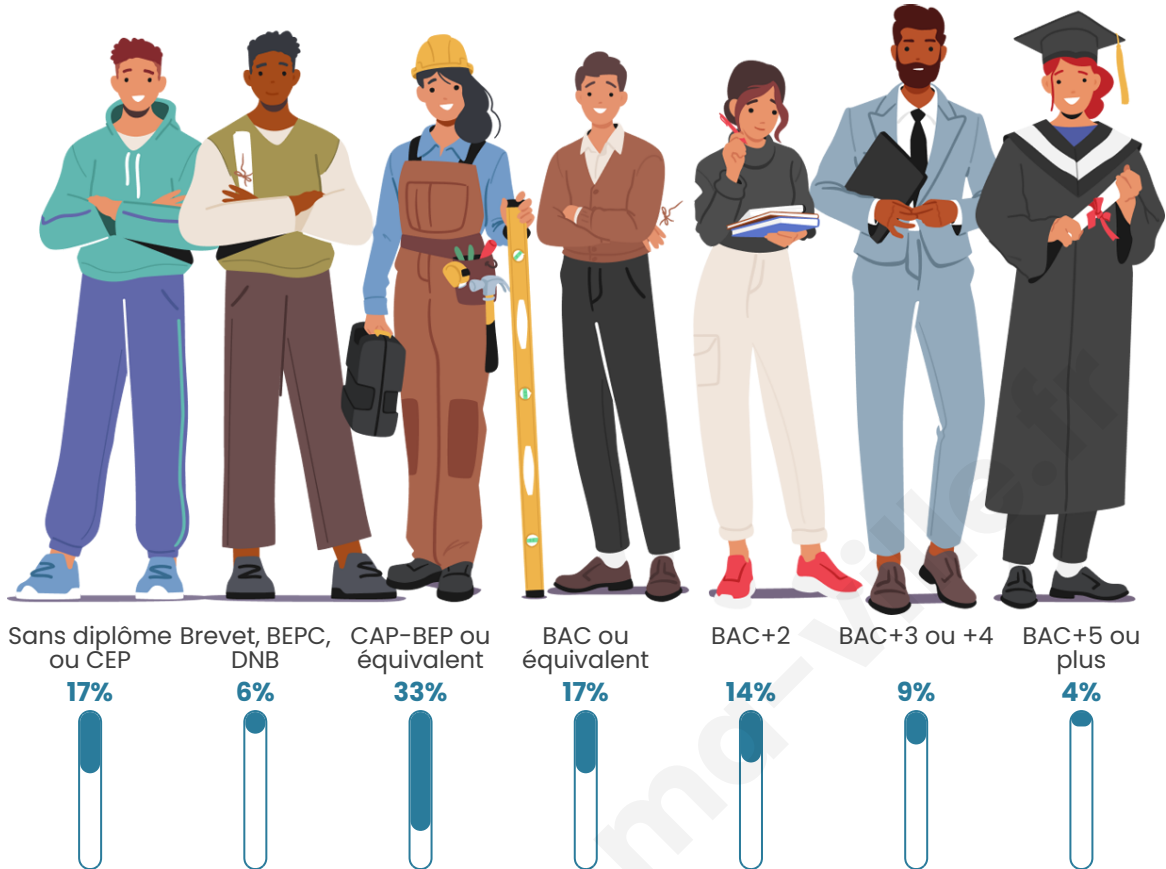

474

Age moyen

37 ans

Pop active

50.6%

Taux chômage

8.2%

Pop densité

Tranche d'âge

Activité professionnelle

Niveau de diplôme

Composition des ménages

Profils électoraux

Premier tour

	Marine LE PEN	37.63 %
	Emmanuel MACRON	28.57 %
	Jean-Luc MÉLENCHON	10.10 %
	Jean LASSALLE	6.27 %
	Éric ZEMMOUR	4.88 %
	Valérie PÉCRESSE	3.83 %
	Yannick JADOT	3.14 %
	Fabien ROUSSEL	1.74 %
	Anne HIDALGO	1.74 %
	Nicolas DUPONT-AIGNAN	1.05 %
	Nathalie ARTHAUD	0.70 %
	Philippe POUTOU	0.35 %