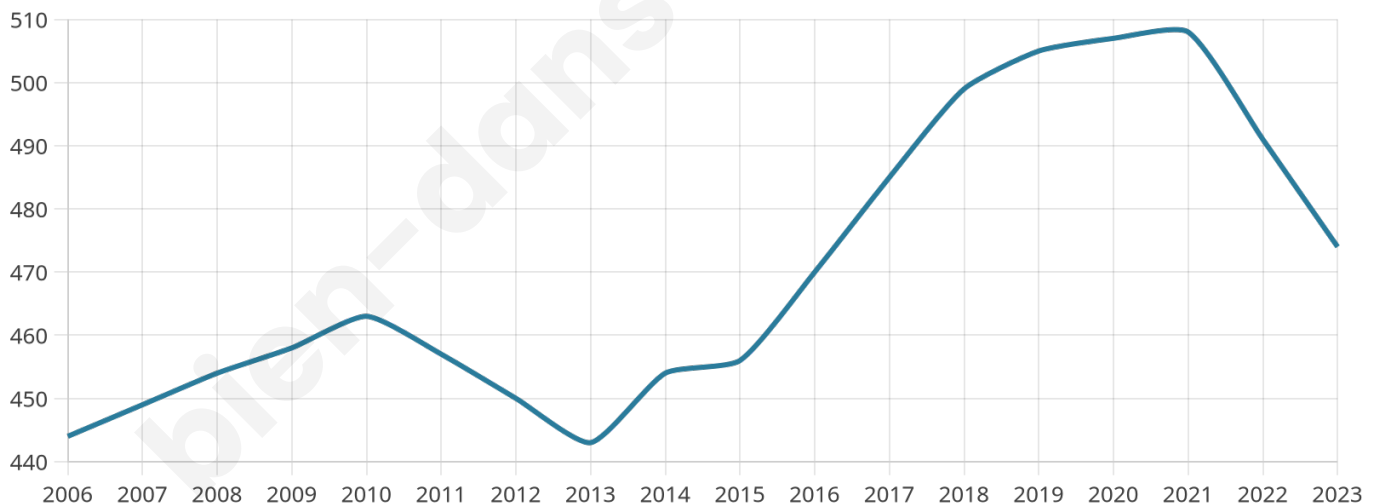

474

Age moyen

37 ans

Pop active

50.6%

Taux chômage

8.2%

Pop densité

95 h/km²

Revenu moyen

21 740 €/an

Evolution du nombre d'habitants

Sources : Institut national de la statistique et des études économiques (insee) selon Les dernières parutions officielles de 2024 portant sur les années 2020, 2021 et 2022.