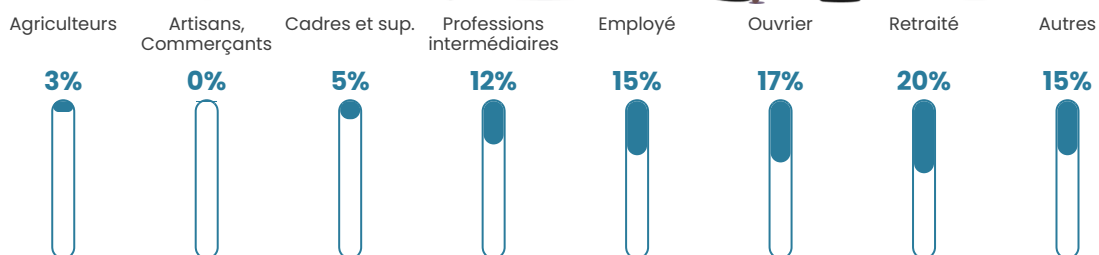

95 h/km²

Revenu moyen

21 740 €/an

Evolution du nombre d'habitants

Sources : Institut national de la statistique et des études économiques (insee) selon Les dernières parutions officielles de 2024 portant sur les années 2020, 2021 et 2022.

Tranche d'âge

Activité professionnelle

Niveau de diplôme

Composition des ménages

Profils électoraux

Premier tour

	Marine LE PEN	37.63 %
	Emmanuel MACRON	28.57 %
	Jean-Luc MÉLENCHON	10.10 %
	Jean LASSALLE	6.27 %
	Éric ZEMMOUR	4.88 %
	Valérie PÉCRESSE	3.83 %
	Yannick JADOT	3.14 %
	Fabien ROUSSEL	1.74 %
	Anne HIDALGO	1.74 %
	Nicolas DUPONT-AIGNAN	1.05 %
	Nathalie ARTHAUD	0.70 %
	Philippe POUTOU	0.35 %