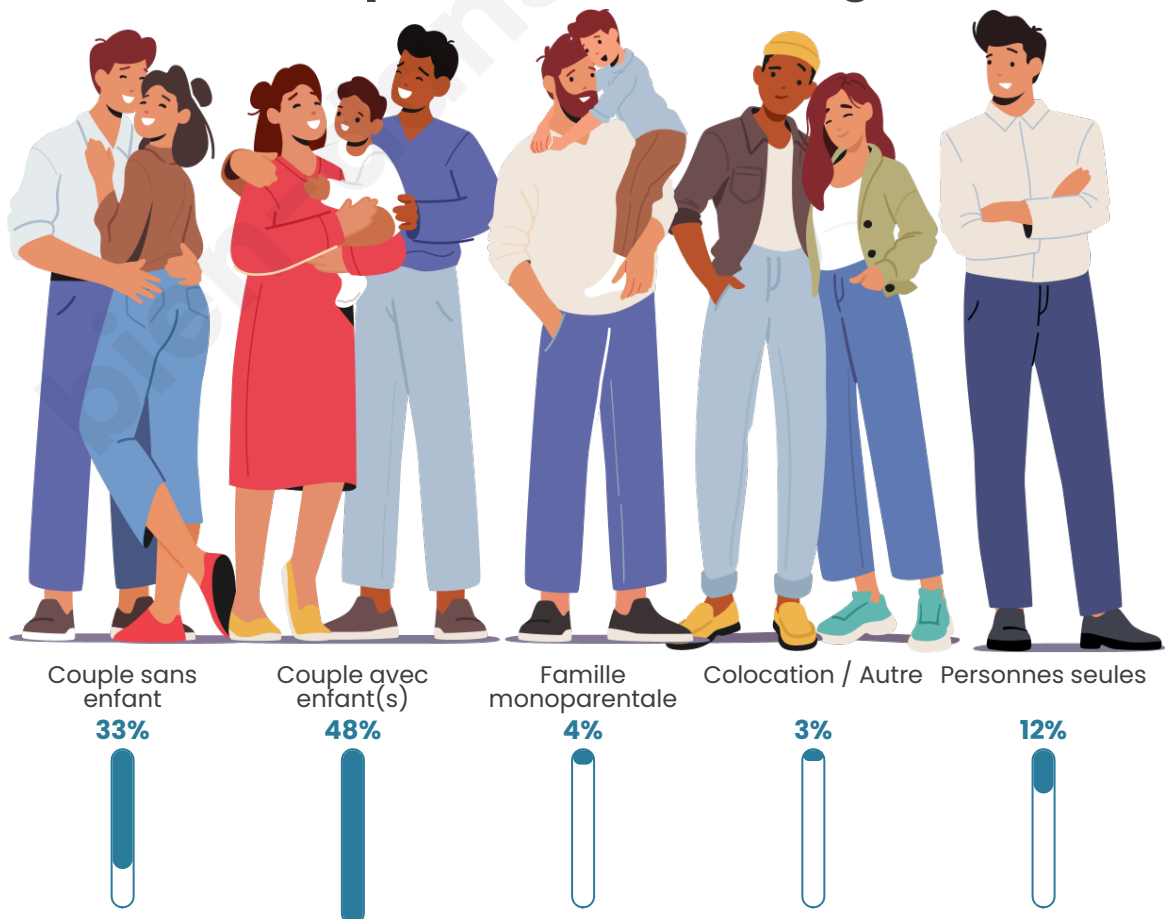

Tranche d'âge

Activité professionnelle

Niveau de diplôme

Composition des ménages

Profils électoraux

Premier tour

	Marine LE PEN	37.63 %
	Emmanuel MACRON	28.57 %
	Jean-Luc MÉLENCHON	10.10 %
	Jean LASSALLE	6.27 %
	Éric ZEMMOUR	4.88 %
	Valérie PÉCRESSE	3.83 %
	Yannick JADOT	3.14 %
	Fabien ROUSSEL	1.74 %
	Anne HIDALGO	1.74 %
	Nicolas DUPONT-AIGNAN	1.05 %
	Nathalie ARTHAUD	0.70 %
	Philippe POUTOU	0.35 %