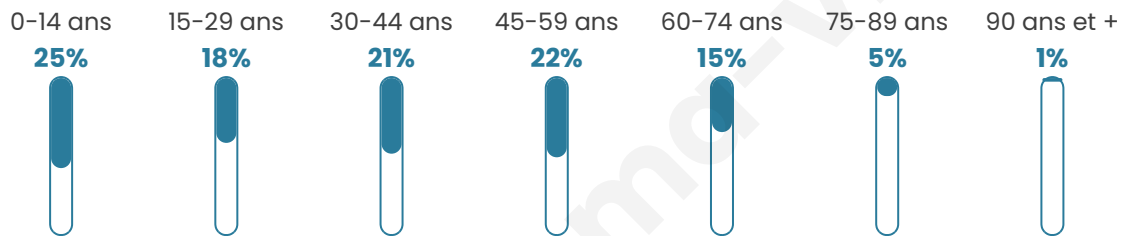

474

Age moyen

37 ans

Pop active

50.6%

Taux chômage

8.2%

Pop densité

95 h/km²

Revenu moyen

21 740 €/an

Evolution du nombre d'habitants

Sources : Institut national de la statistique et des études économiques (insee) selon Les dernières parutions officielles de 2024 portant sur les années 2020, 2021 et 2022.

Tranche d'âge

Activité professionnelle

Niveau de diplôme

Composition des ménages

Profils électoraux

Premier tour

	Marine LE PEN	37.63 %
	Emmanuel MACRON	28.57 %
	Jean-Luc MÉLENCHON	10.10 %
	Jean LASSALLE	6.27 %
	Éric ZEMMOUR	4.88 %
	Valérie PÉCRESSE	3.83 %
	Yannick JADOT	3.14 %
	Fabien ROUSSEL	1.74 %
	Anne HIDALGO	1.74 %
	Nicolas DUPONT-AIGNAN	1.05 %
	Nathalie ARTHAUD	0.70 %
	Philippe POUTOU	0.35 %