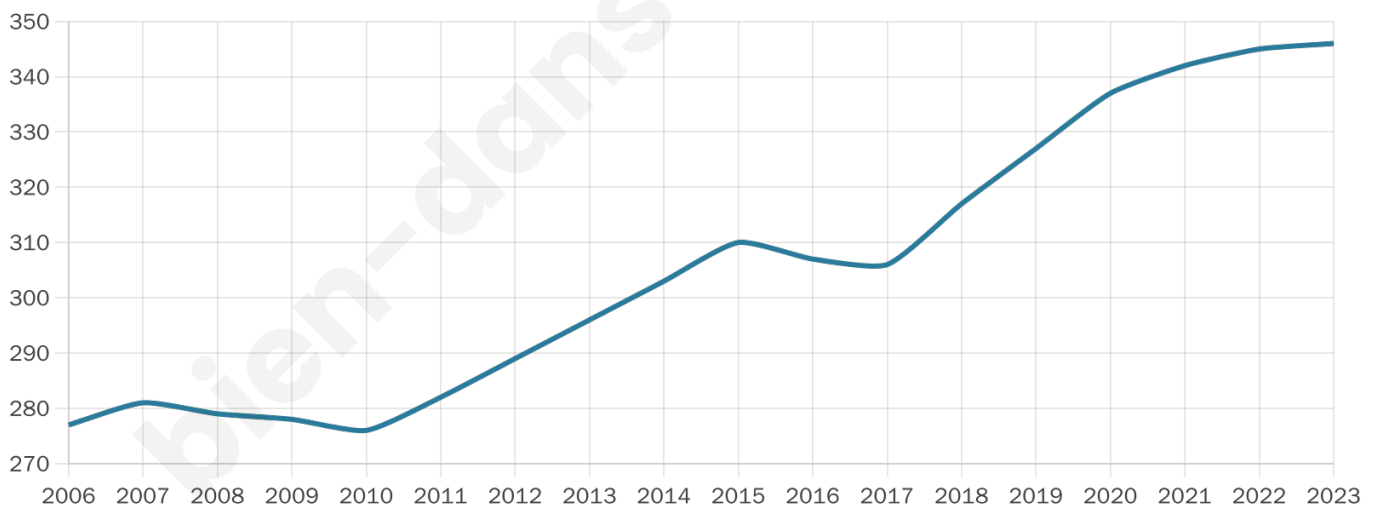

# Statistiques sur la population

Nombre d'habitants

**346**

Age moyen

**43 ans**

Pop active

**47.1%**

Taux chômage

**7.5%**

Pop densité

**27 h/km<sup>2</sup>**

Revenu moyen

**22 550 €/an**

## Evolution du nombre d'habitants

Sources : Institut national de la statistique et des études économiques (insee) selon Les dernières parutions officielles de 2024 portant sur les années 2020, 2021 et 2022.