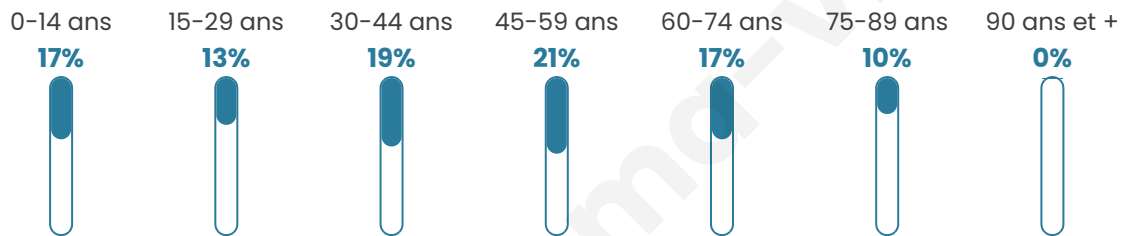

# Statistiques sur la population

Nombre d'habitants

**346**

Age moyen

**43 ans**

Pop active

**47.1%**

Taux chômage

**7.5%**

Pop densité

**27 h/km<sup>2</sup>**

Revenu moyen

**22 550 €/an**

## Evolution du nombre d'habitants

Sources : Institut national de la statistique et des études économiques (insee) selon Les dernières parutions officielles de 2024 portant sur les années 2020, 2021 et 2022.

## Tranche d'âge