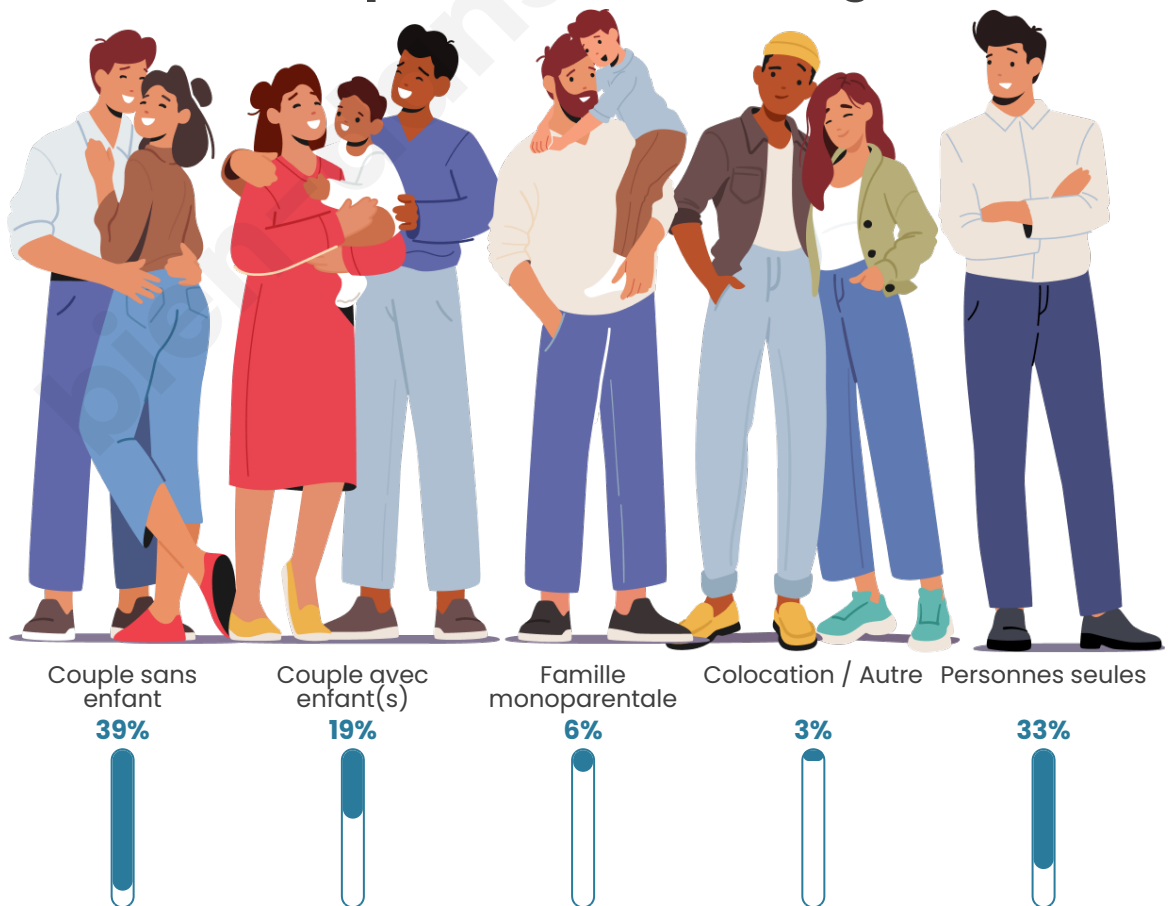

Tranche d'âge

Activité professionnelle

Niveau de diplôme

Composition des ménages

Profils électoraux

Premier tour

	Emmanuel MACRON	30.72 %
	Jean-Luc MÉLENCHON	20.32 %
	Marine LE PEN	16.12 %
	Éric ZEMMOUR	8.28 %
	Jean LASSALLE	6.03 %
	Yannick JADOT	5.66 %
	Valérie PÉCRESE	4.93 %
	Anne HIDALGO	2.69 %
	Nicolas DUPONT- AIGNAN	2.32 %
	Fabien ROUSSEL	1.81 %
	Philippe POUTOU	0.78 %
	Nathalie ARTHAUD	0.34 %