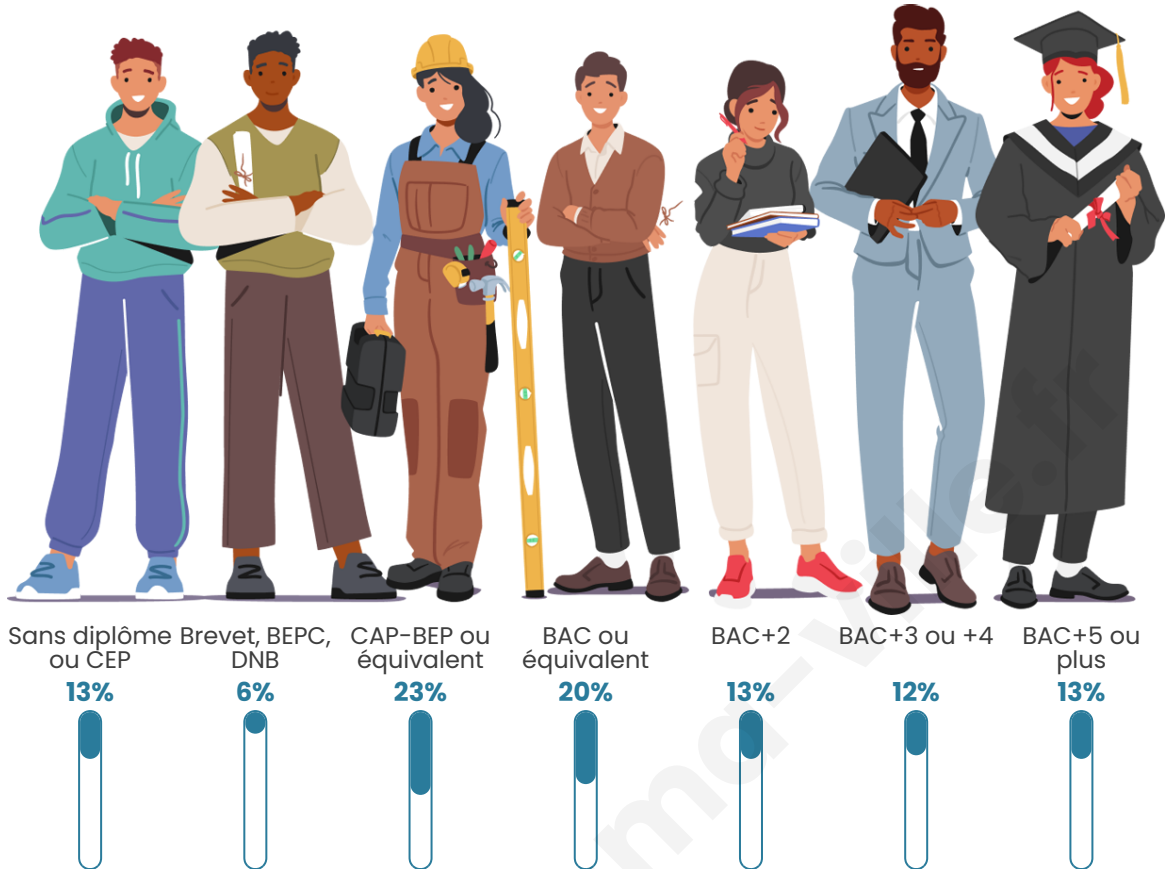

9 184

Age moyen

50 ans

Pop active

41.7%

Taux chômage

12%

Pop densité

Tranche d'âge

Activité professionnelle

Niveau de diplôme

Composition des ménages

Profils électoraux

Premier tour

	Emmanuel MACRON	30.72 %
	Jean-Luc MÉLENCHON	20.32 %
	Marine LE PEN	16.12 %
	Éric ZEMMOUR	8.28 %
	Jean LASSALLE	6.03 %
	Yannick JADOT	5.66 %
	Valérie PÉCRESE	4.93 %
	Anne HIDALGO	2.69 %
	Nicolas DUPONT- AIGNAN	2.32 %
	Fabien ROUSSEL	1.81 %
	Philippe POUTOU	0.78 %
	Nathalie ARTHAUD	0.34 %