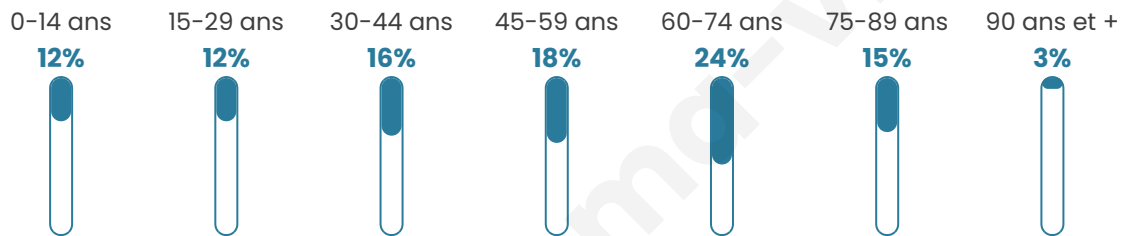

9 184

Age moyen

50 ans

Pop active

41.7%

Taux chômage

12%

Pop densité

437 h/km²

Revenu moyen

24 460 €/an

Evolution du nombre d'habitants

Sources : Institut national de la statistique et des études économiques (insee) selon Les dernières parutions officielles de 2024 portant sur les années 2020, 2021 et 2022.

Tranche d'âge

Activité professionnelle

Niveau de diplôme

Composition des ménages

Profils électoraux

Premier tour

	Emmanuel MACRON	30.72 %
	Jean-Luc MÉLENCHON	20.32 %
	Marine LE PEN	16.12 %
	Éric ZEMMOUR	8.28 %
	Jean LASSALLE	6.03 %
	Yannick JADOT	5.66 %
	Valérie PÉCRESE	4.93 %
	Anne HIDALGO	2.69 %
	Nicolas DUPONT- AIGNAN	2.32 %
	Fabien ROUSSEL	1.81 %
	Philippe POUTOU	0.78 %
	Nathalie ARTHAUD	0.34 %