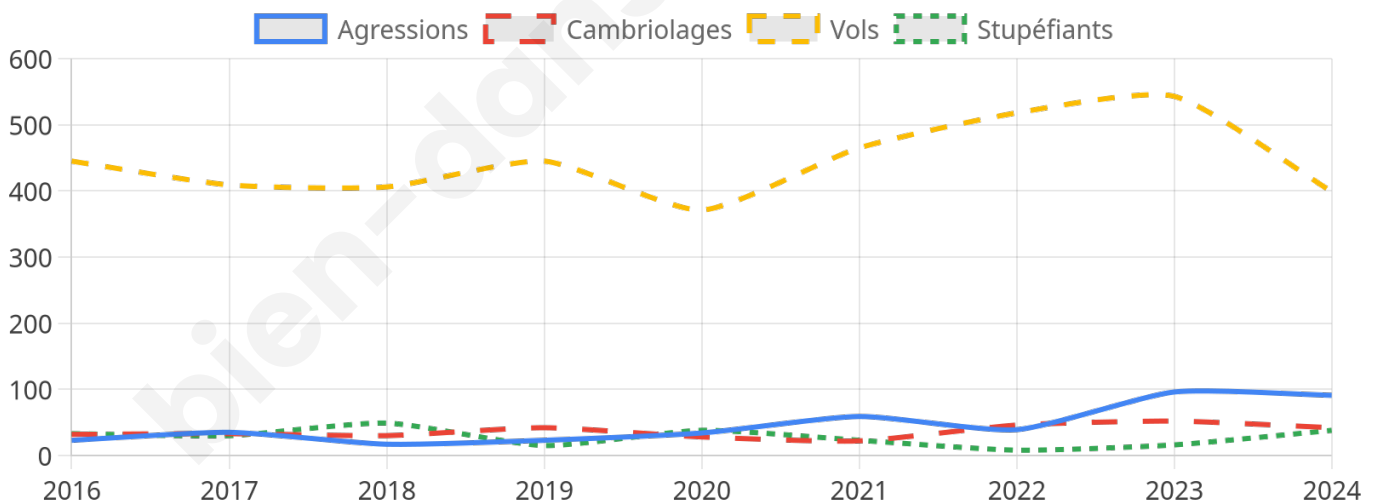

Sécurité

Agressions physiques / sexuelles

91

Cambriolages

42

Vols / dégradations

399

Stupéfiants

38

Evolution du nombre d'infractions