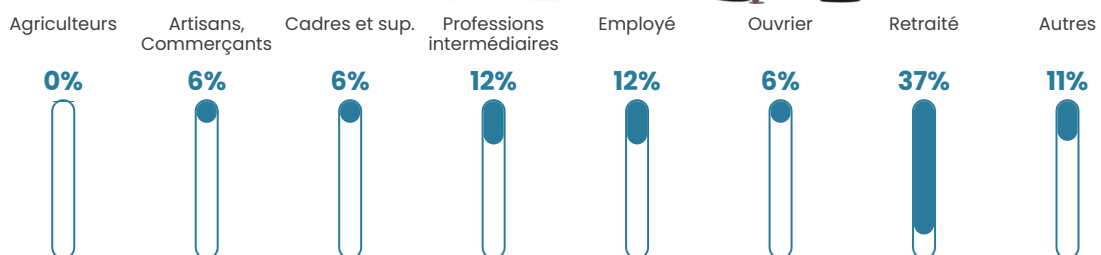

437 h/km²

Revenu moyen

24 460 €/an

Evolution du nombre d'habitants

Sources : Institut national de la statistique et des études économiques (insee) selon Les dernières parutions officielles de 2024 portant sur les années 2020, 2021 et 2022.

Tranche d'âge

Activité professionnelle

Niveau de diplôme

Composition des ménages

Profils électoraux

Premier tour

	Emmanuel MACRON	30.72 %
	Jean-Luc MÉLENCHON	20.32 %
	Marine LE PEN	16.12 %
	Éric ZEMMOUR	8.28 %
	Jean LASSALLE	6.03 %
	Yannick JADOT	5.66 %
	Valérie PÉCRESE	4.93 %
	Anne HIDALGO	2.69 %
	Nicolas DUPONT- AIGNAN	2.32 %
	Fabien ROUSSEL	1.81 %
	Philippe POUTOU	0.78 %
	Nathalie ARTHAUD	0.34 %