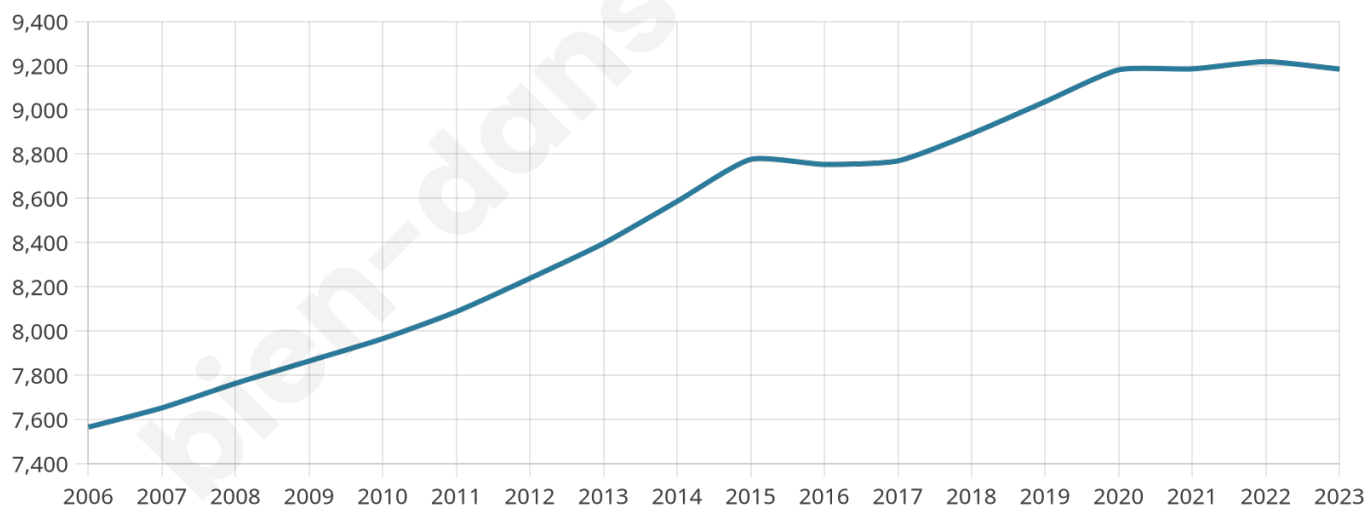

9 184

Age moyen

50 ans

Pop active

41.7%

Taux chômage

12%

Pop densité

437 h/km²

Revenu moyen

24 460 €/an

Evolution du nombre d'habitants

Sources : Institut national de la statistique et des études économiques (insee) selon Les dernières parutions officielles de 2024 portant sur les années 2020, 2021 et 2022.