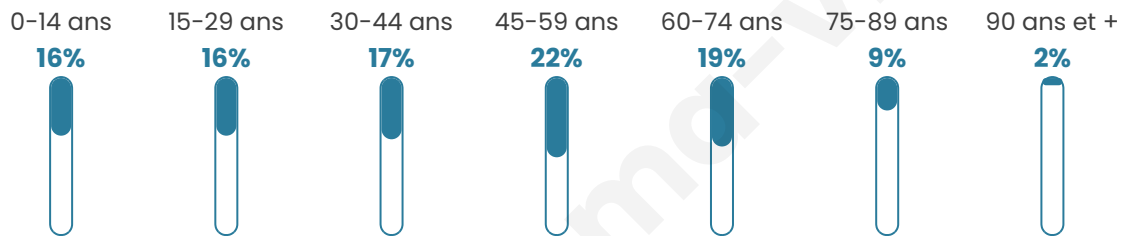

# Statistiques sur la population

Nombre d'habitants

**8 547**

Age moyen

**43 ans**

Pop active

**46.7%**

Taux chômage

**11.7%**

Pop densité

**305 h/km<sup>2</sup>**

Revenu moyen

**21 080 €/an**

## Evolution du nombre d'habitants

Sources : Institut national de la statistique et des études économiques (insee) selon Les dernières parutions officielles de 2024 portant sur les années 2020, 2021 et 2022.

## Tranche d'âge