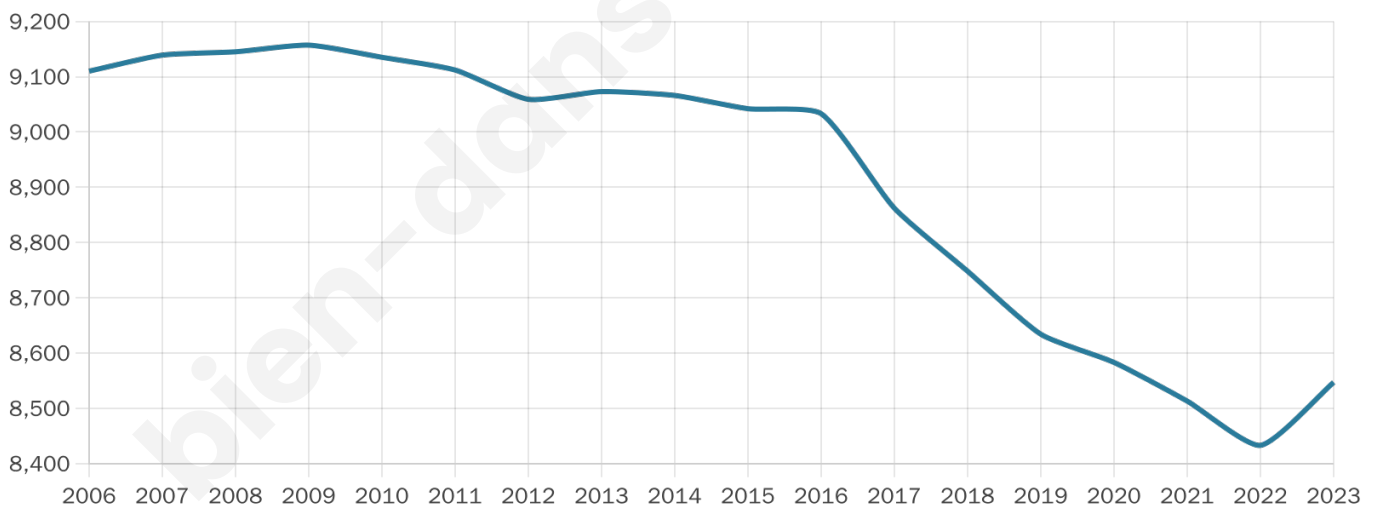

# Statistiques sur la population

Nombre d'habitants

**8 547**

Age moyen

**43 ans**

Pop active

**46.7%**

Taux chômage

**11.7%**

Pop densité

**305 h/km<sup>2</sup>**

Revenu moyen

**21 080 €/an**

## Evolution du nombre d'habitants

Sources : Institut national de la statistique et des études économiques (insee) selon Les dernières parutions officielles de 2024 portant sur les années 2020, 2021 et 2022.